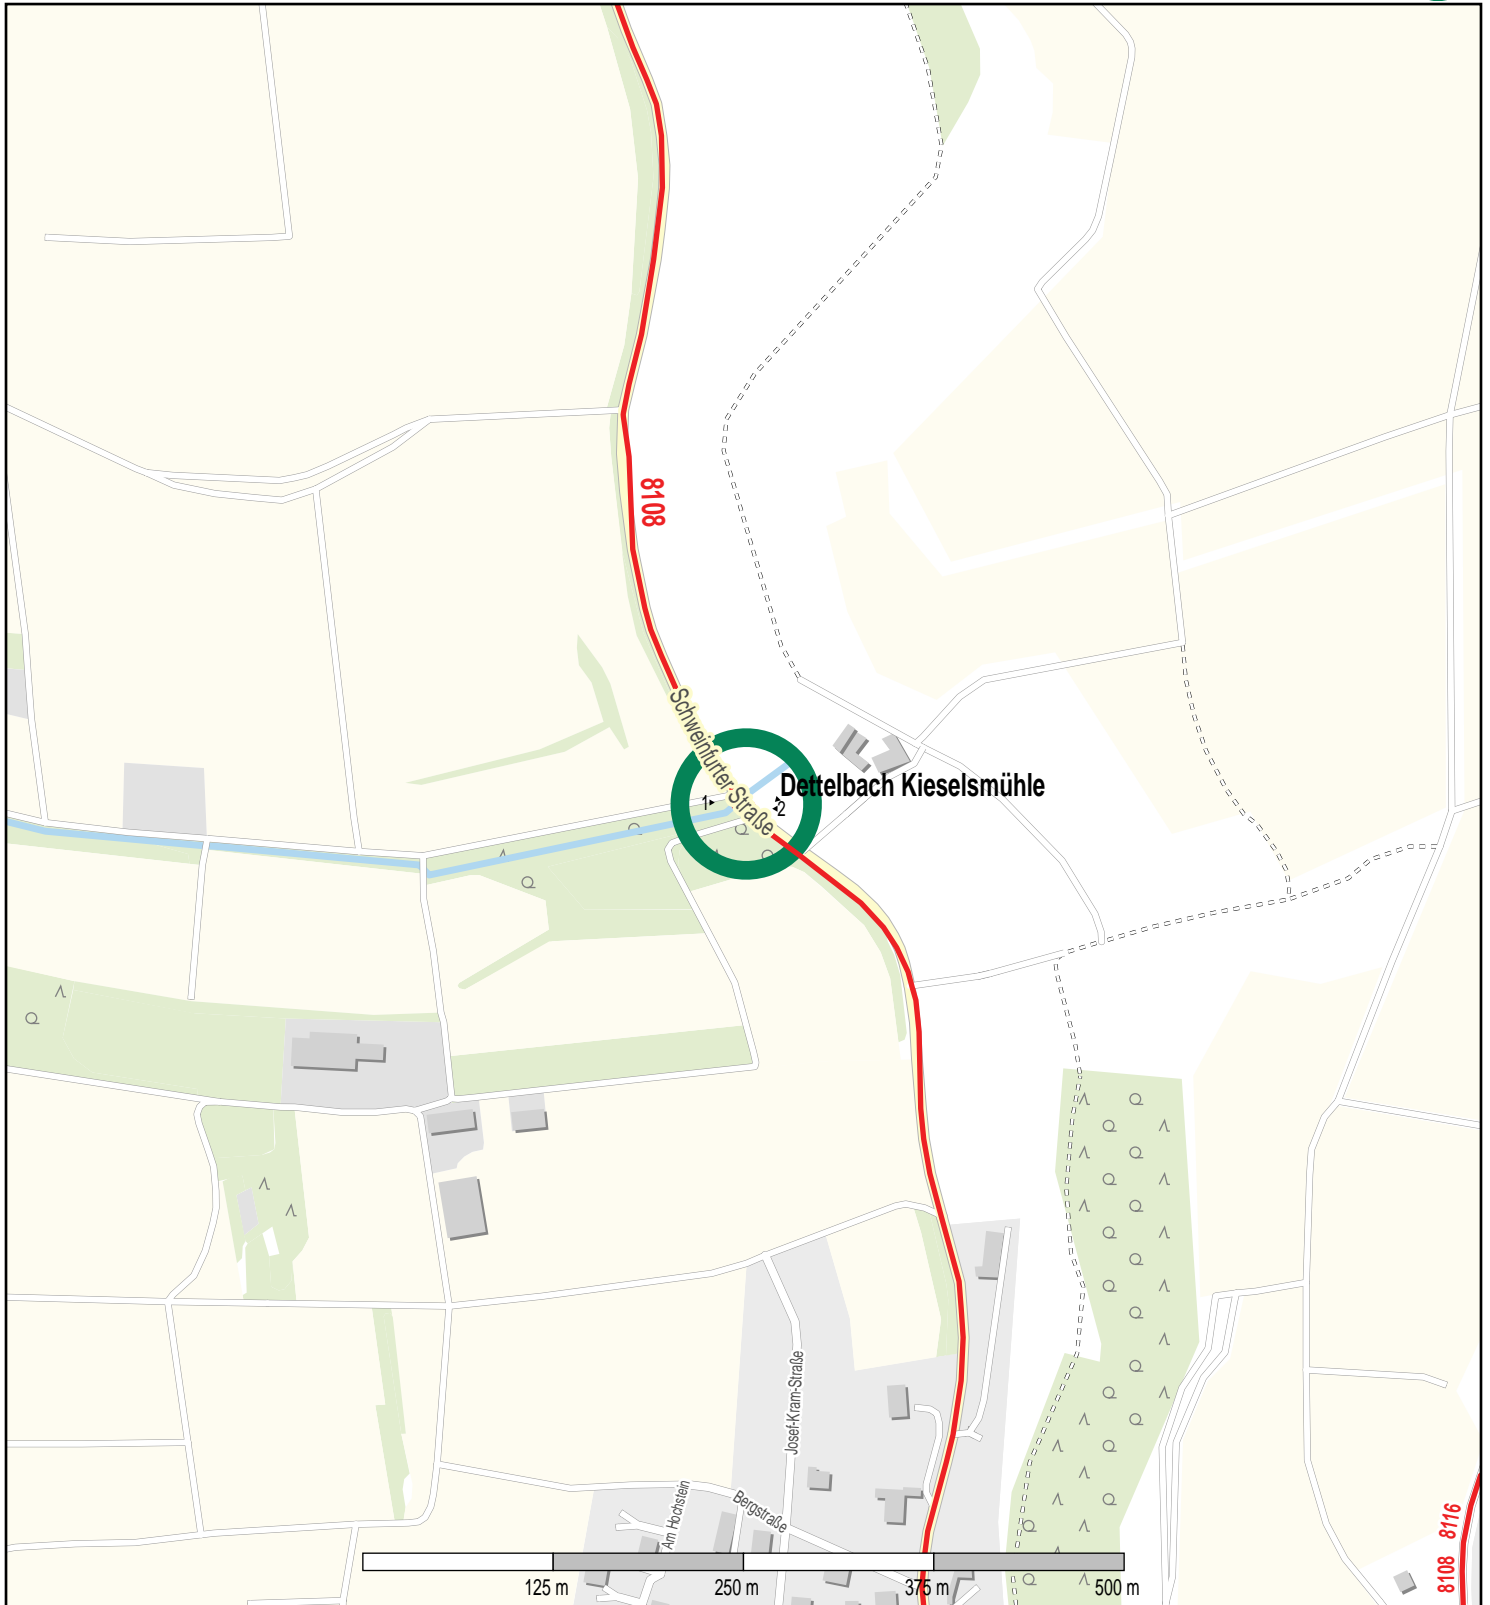

# Haltestelle Dettelbach Kieselismühle

© OpenStreetMap-Mitwirkende  
Bus

Gueltig ab: 10.12.2023