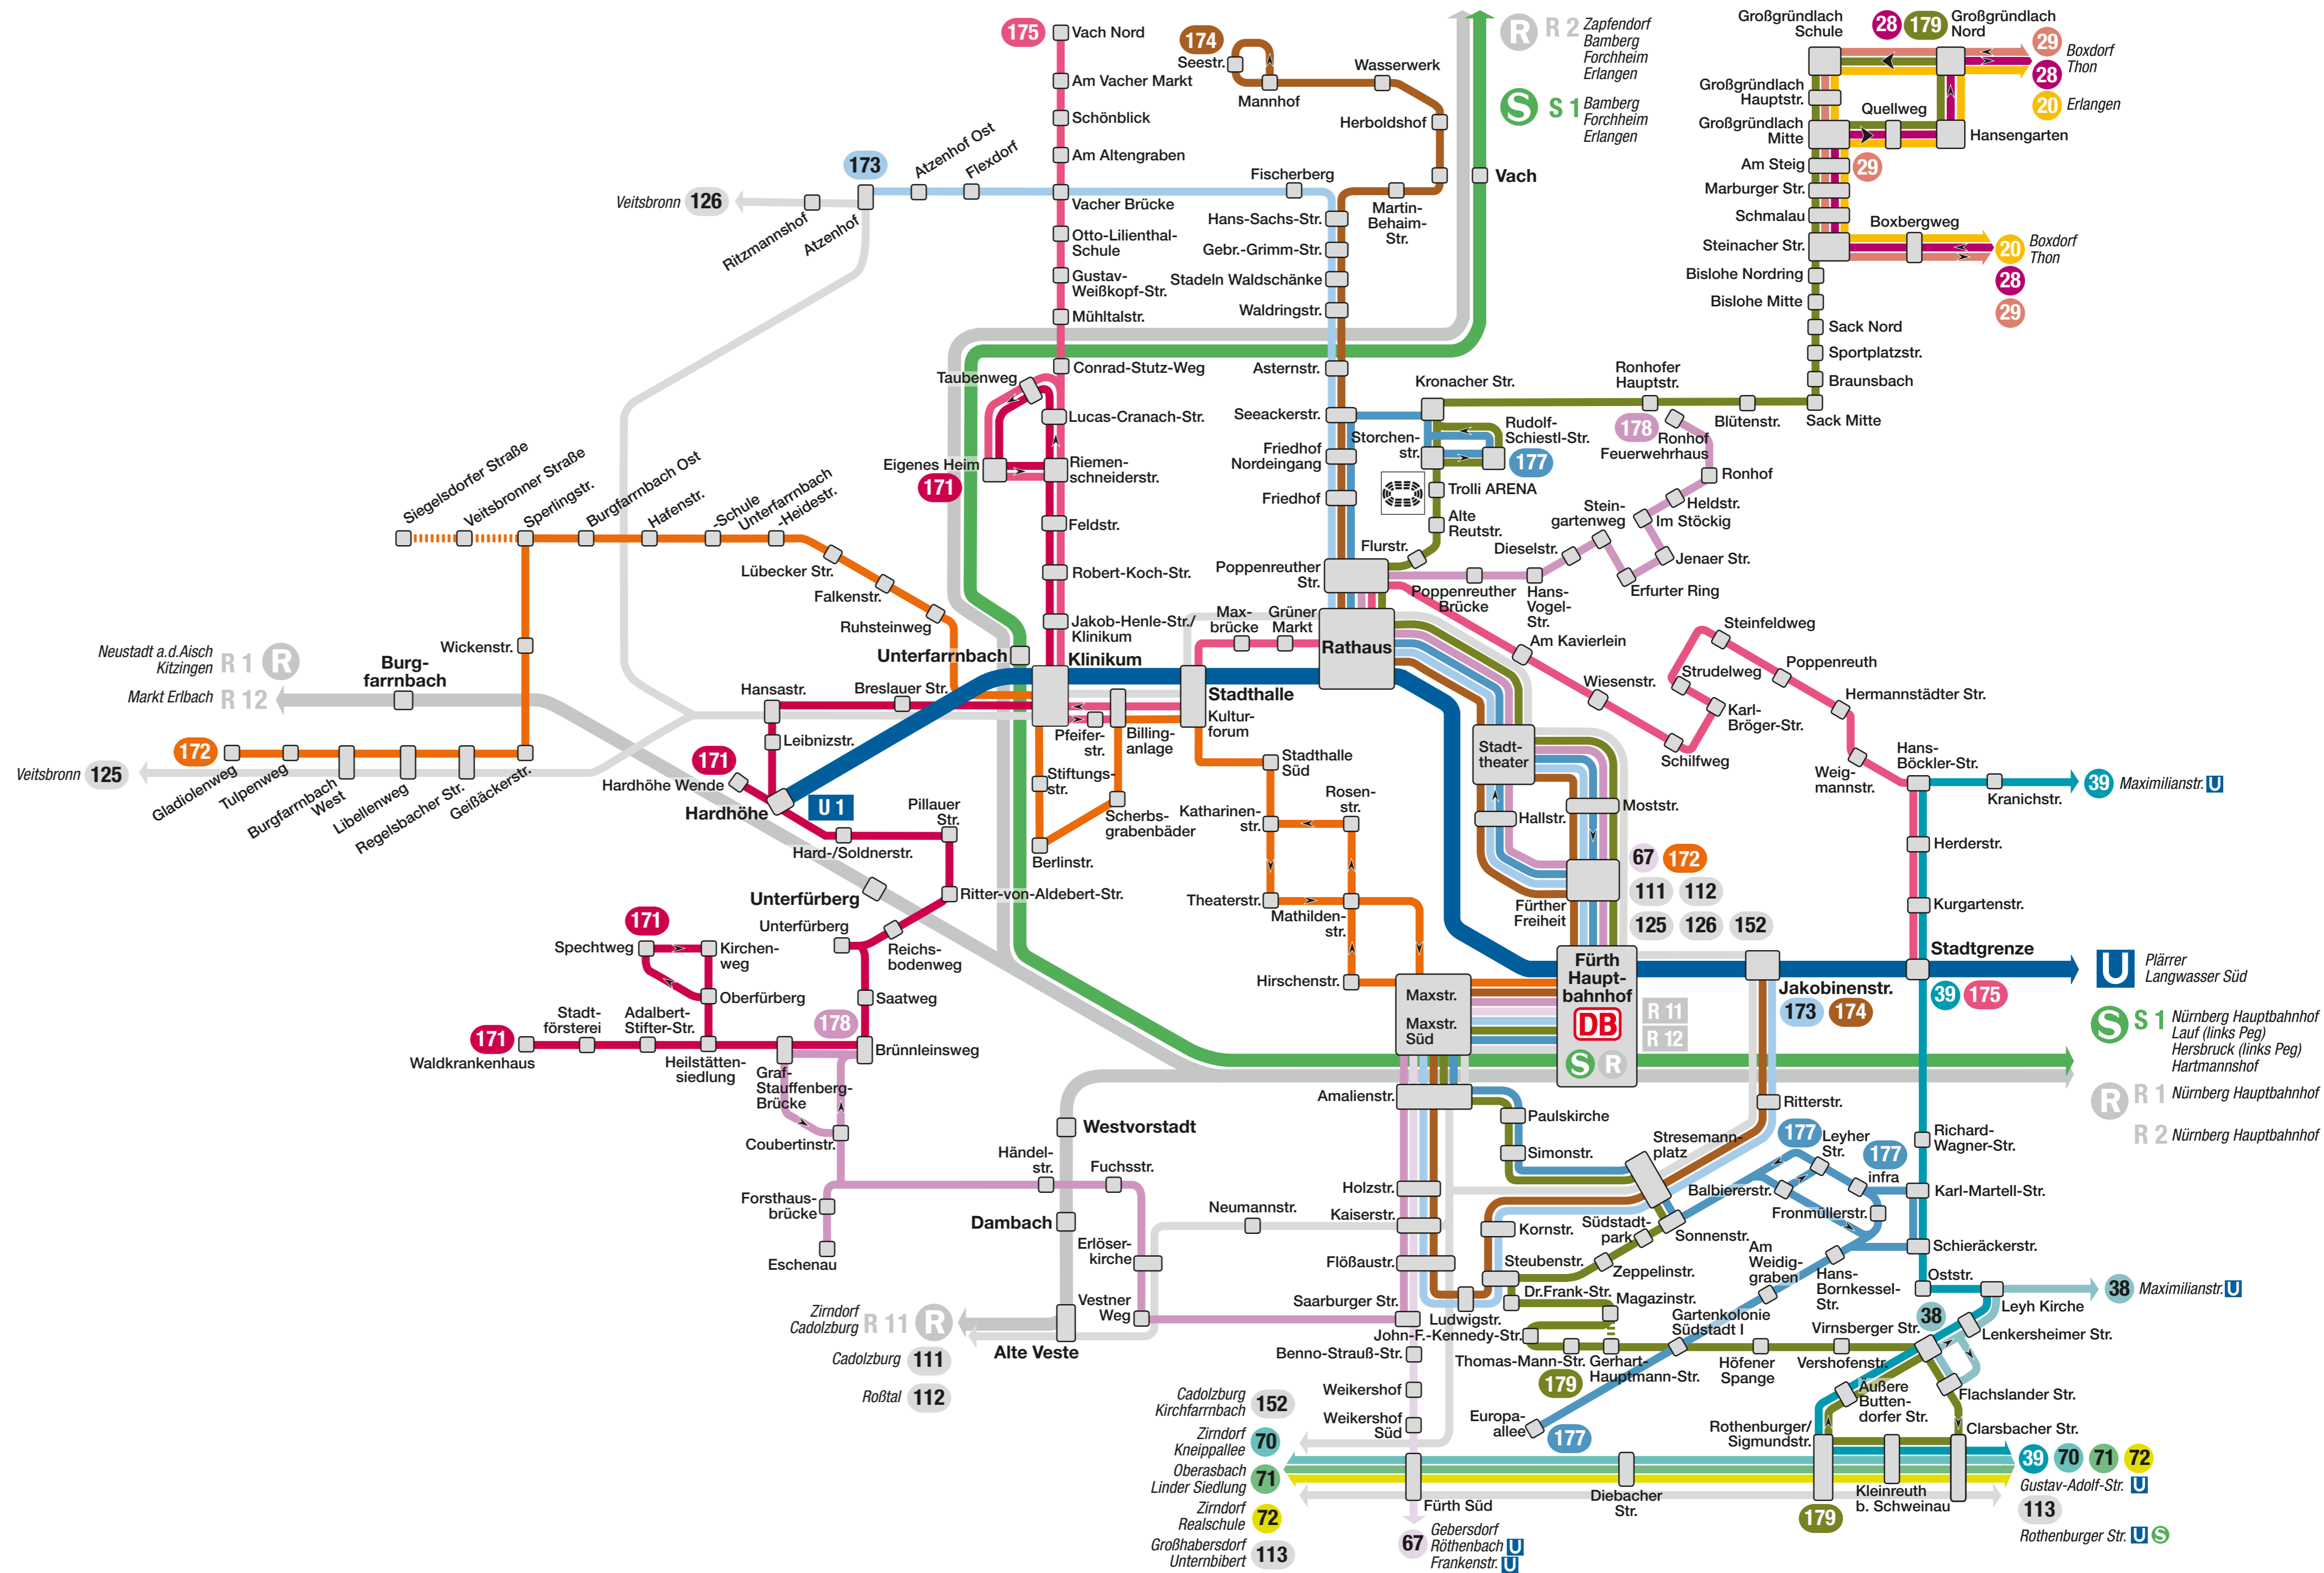

**175** Vach Eigenes Heim Klinikum Rathaus Poppenreuth Stadtgrenze

**177** Europaallee infra Leyher Str. Rudolf-Schiestl-Str.

**178** Unterfürberg Brünneinsweg Eschenau Ronhof

**179** Rothenburger/Sigmundstr. Kalb-Siedlung Rathaus Großründlach

**39** Maximilianstr. Stadtgrenze Gustav-Adolf-Str.

**67** Fürth Hauptbahnhof Nürnberg Röthenbach Nbg. Frankenstr.

**70** Gustav-Adolf-Str. Zirndorf Kneippallee

**71** Gustav-Adolf-Str. Oberasbach Linder Siedlung

**72** Gustav-Adolf-Str. Zirndorf Realschule

Verkehrsverbund Großraum Nürnberg  
Rothenburger Str. 9 • 90443 Nürnberg • Tel. 0911 27075-0

**S** **S1** Nürnberg Hauptbahnhof Lauf (links Peg) Hersbruck (links Peg) Hartmannshof  
**R** **R1** Nürnberg Hauptbahnhof  
**R2** Nürnberg Hauptbahnhof

**U** **U1** Plärrer Langwasser Süd  
**U** **38** Maximilianstr.  
**U** **39** Maximilianstr.  
**U** **70** Gustav-Adolf-Str.  
**U** **71** Gustav-Adolf-Str.  
**U** **72** Gustav-Adolf-Str.  
**U** **113** Rothenburger Str.