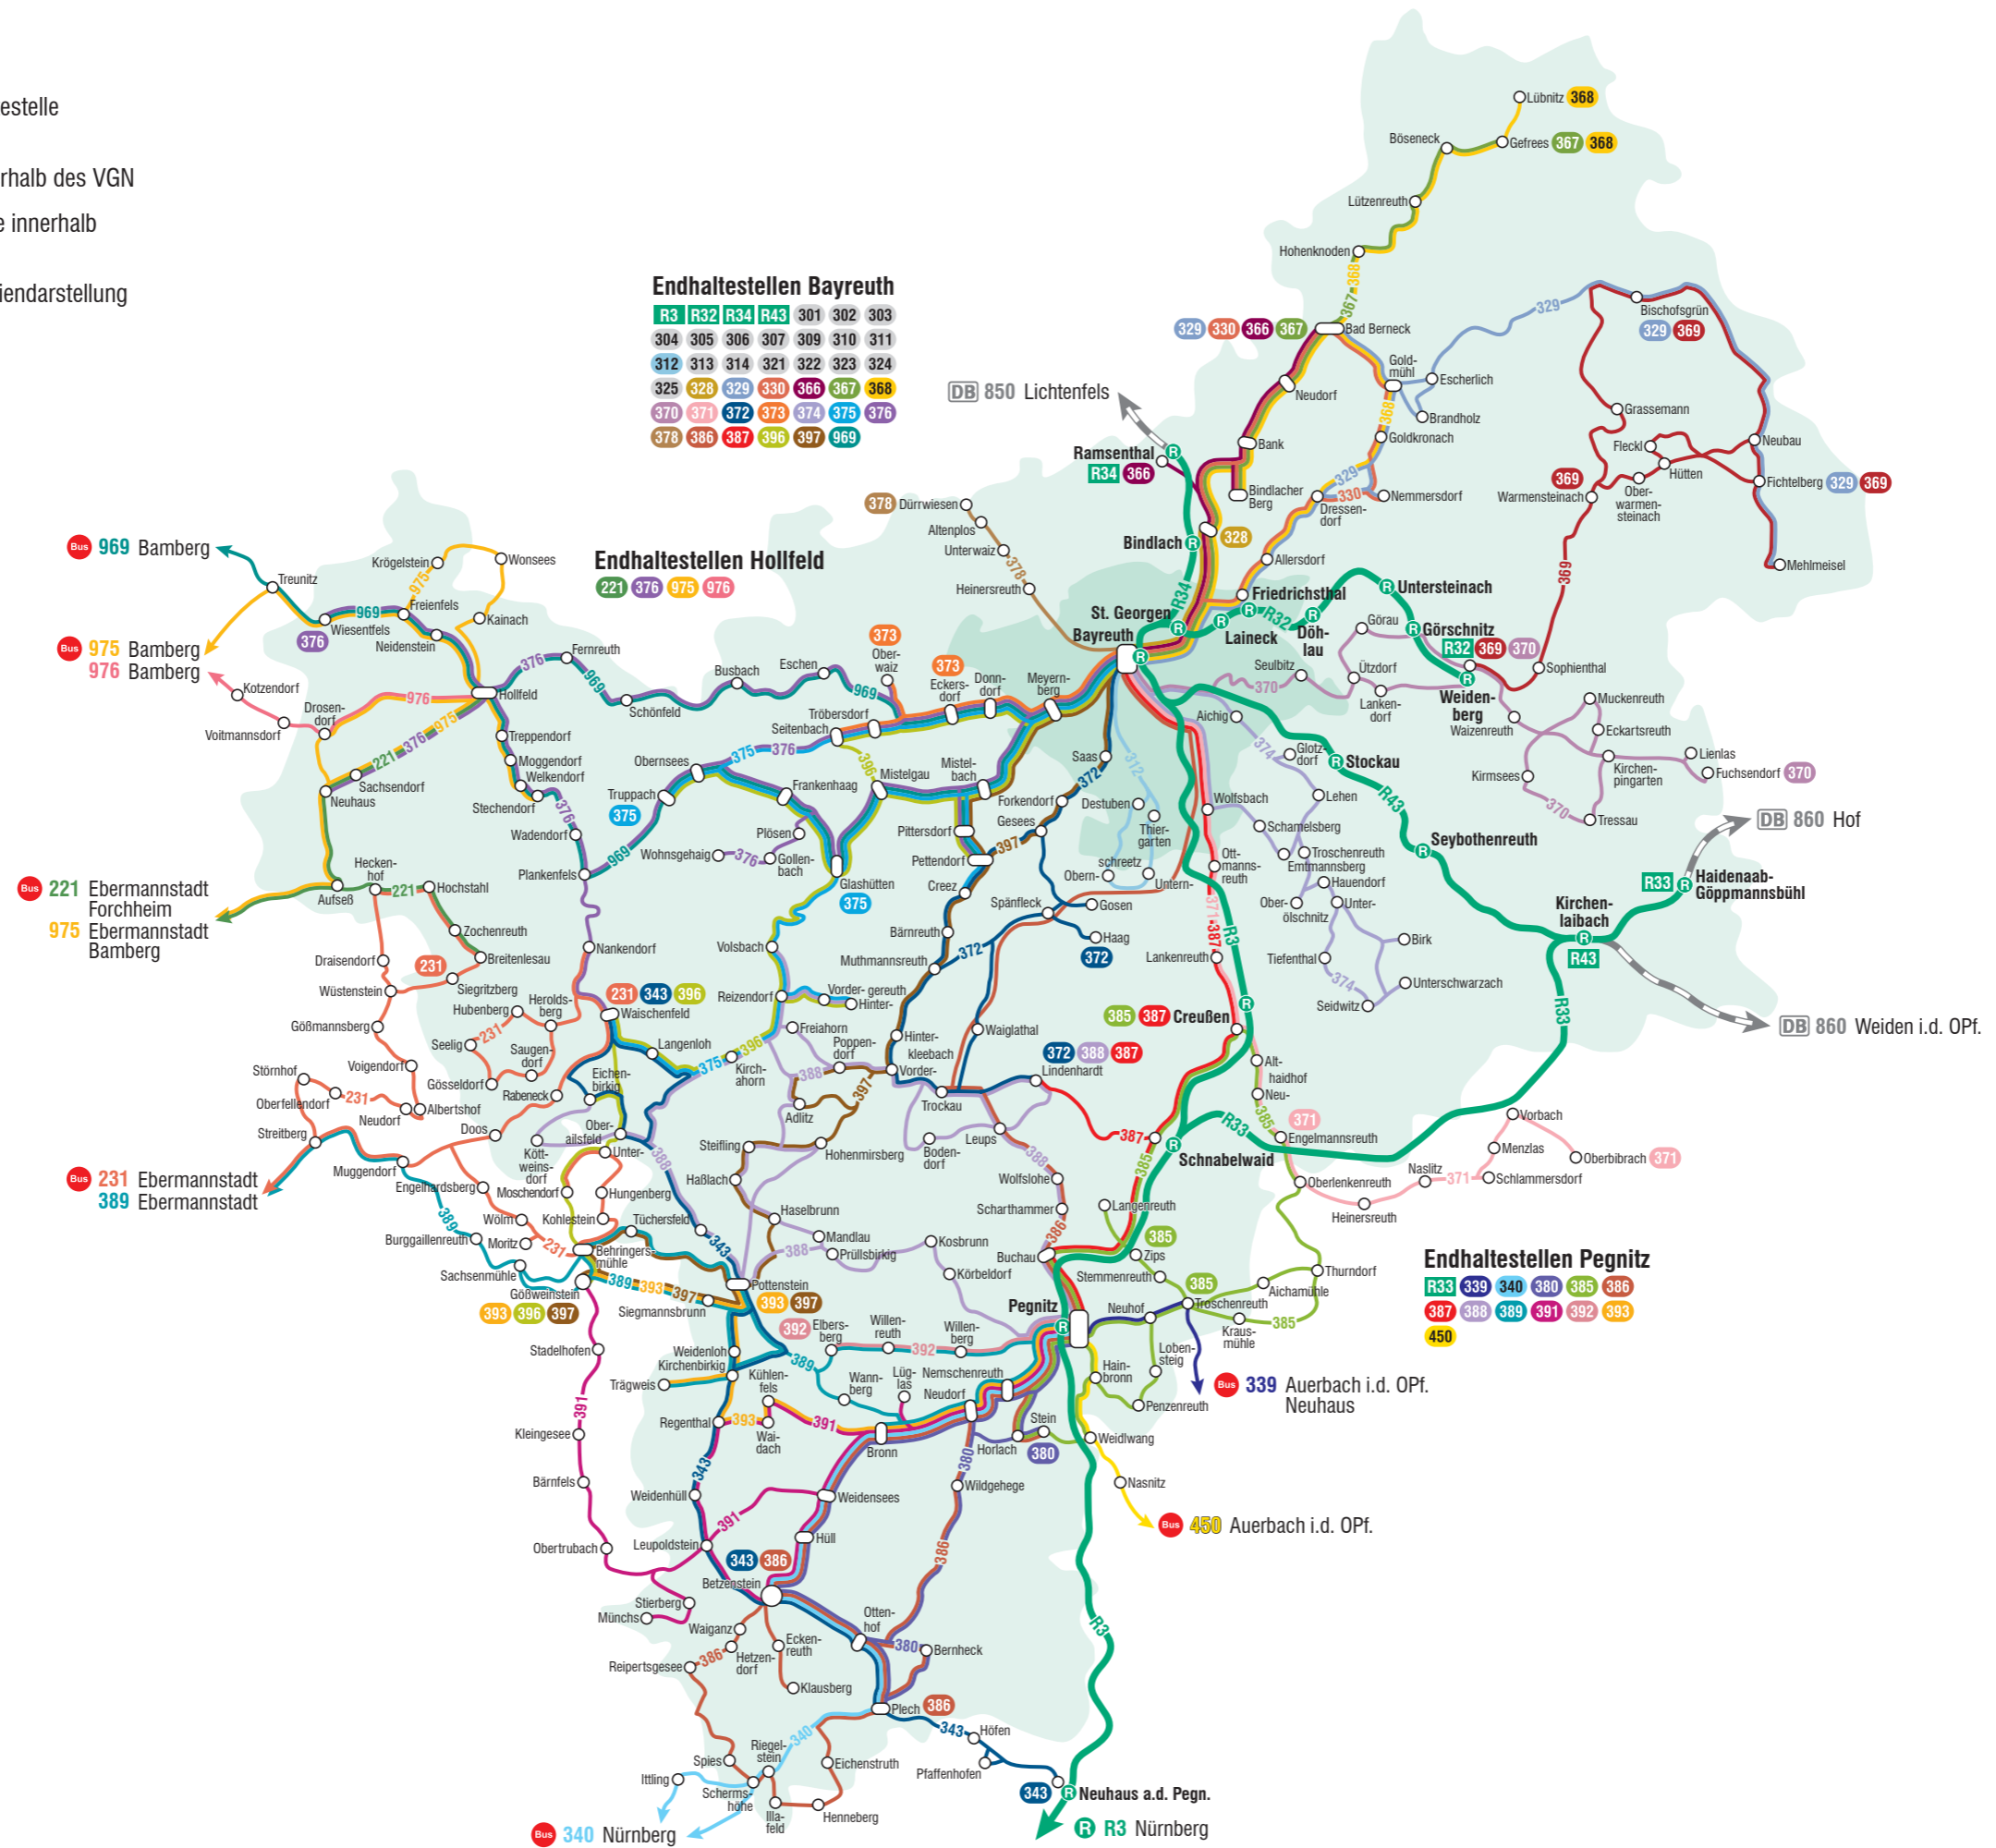

Stand: 11.12.2011

- Regionalbahn mit Haltestelle innerhalb des VGN
- Schienenstrecke außerhalb des VGN
- Buslinie mit Haltestelle innerhalb des VGN
- Stadtverkehr ohne Liniendarstellung

Endhaltestellen Bayreuth

| | | | | | | |
|-----|-----|-----|-----|-----|-----|-----|
| R3 | R32 | R34 | R43 | 301 | 302 | 303 |
| 304 | 305 | 306 | 307 | 309 | 310 | 311 |
| 312 | 313 | 314 | 321 | 322 | 323 | 324 |
| 325 | 328 | 329 | 330 | 366 | 367 | 368 |
| 370 | 371 | 372 | 373 | 374 | 375 | 376 |
| 378 | 386 | 387 | 396 | 397 | 969 | |

Endhaltestellen Hollfeld

| | | | |
|-----|-----|-----|-----|
| 221 | 376 | 975 | 976 |
|-----|-----|-----|-----|

Endhaltestellen Pegnitz

| | | | | | |
|-----|-----|-----|-----|-----|-----|
| R33 | 339 | 340 | 380 | 385 | 386 |
| 387 | 388 | 389 | 391 | 392 | 393 |
| 450 | | | | | |