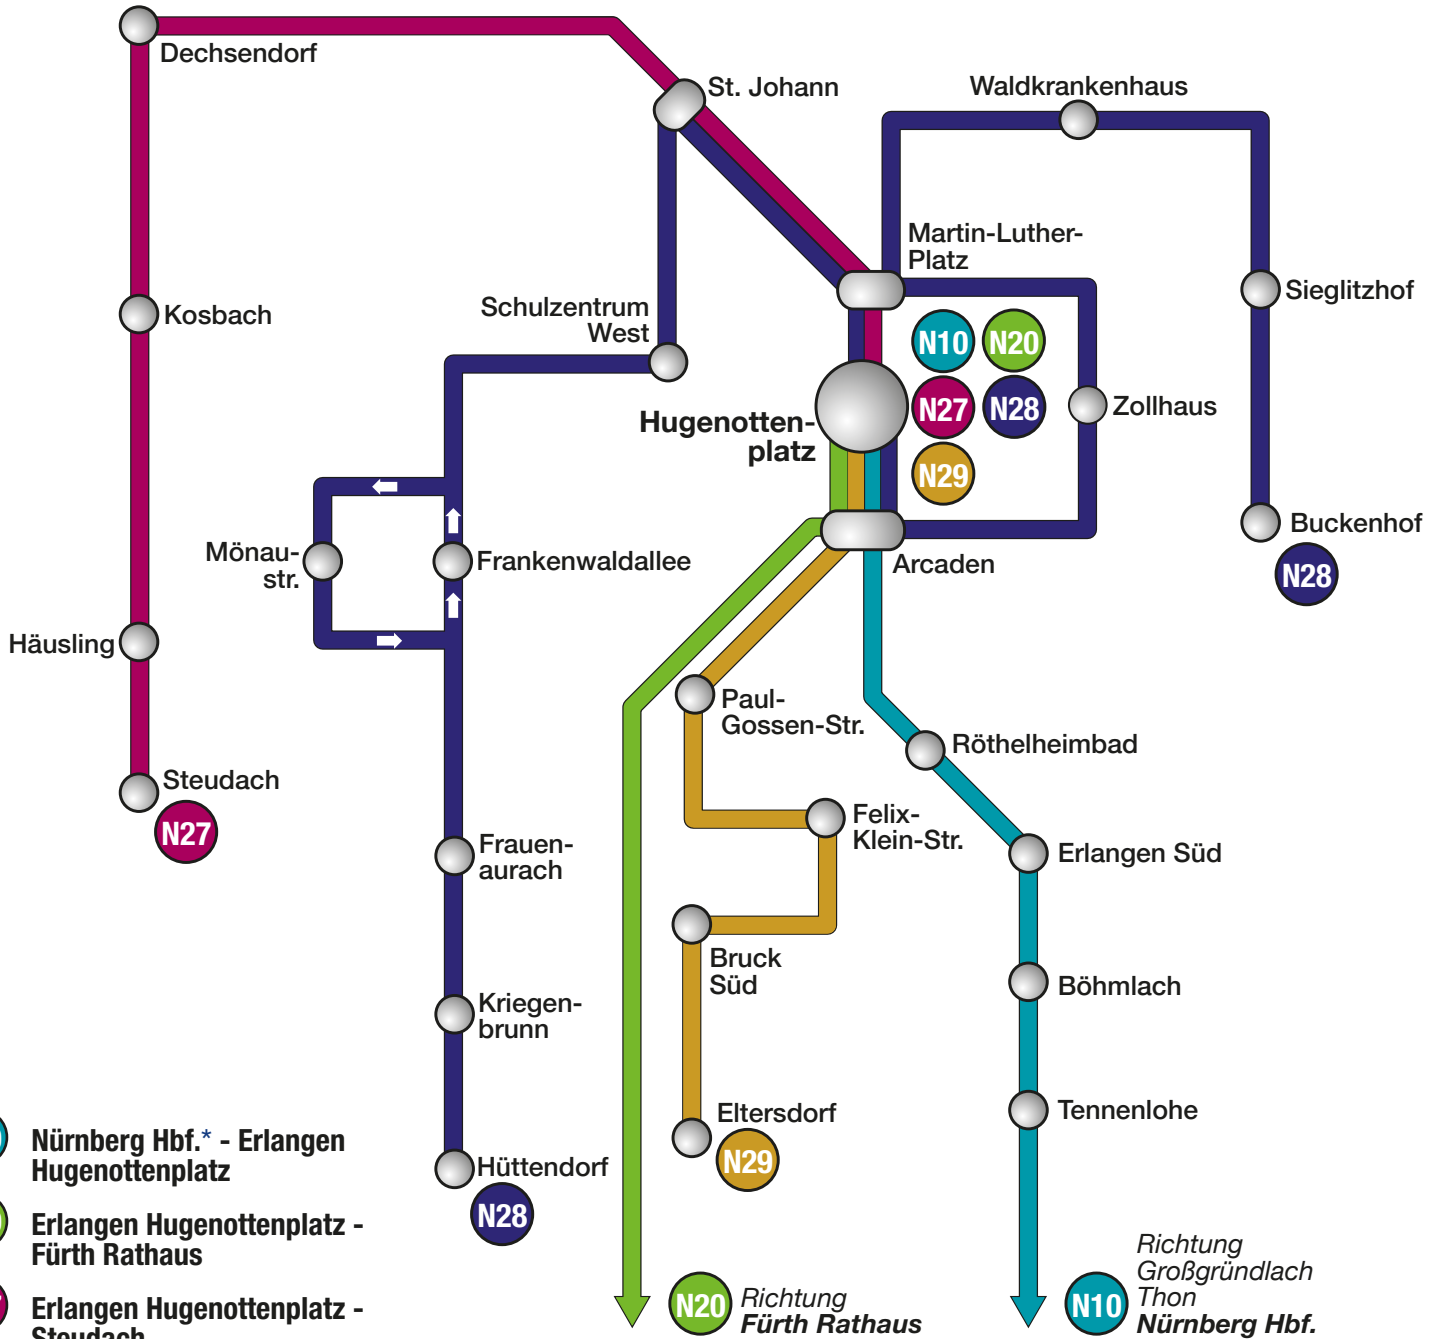

NightLiner

Die Erlanger Nachtbus-Linien fürs Wochenende

Stand: Dezember 2011

*Am Nürnberger Hauptbahnhof haben Sie Anschluss an weitere NightLiner

Hotline >> 0911 283-4646 www.vag-nightliner.de

Verkehrsverbund Großraum Nürnberg