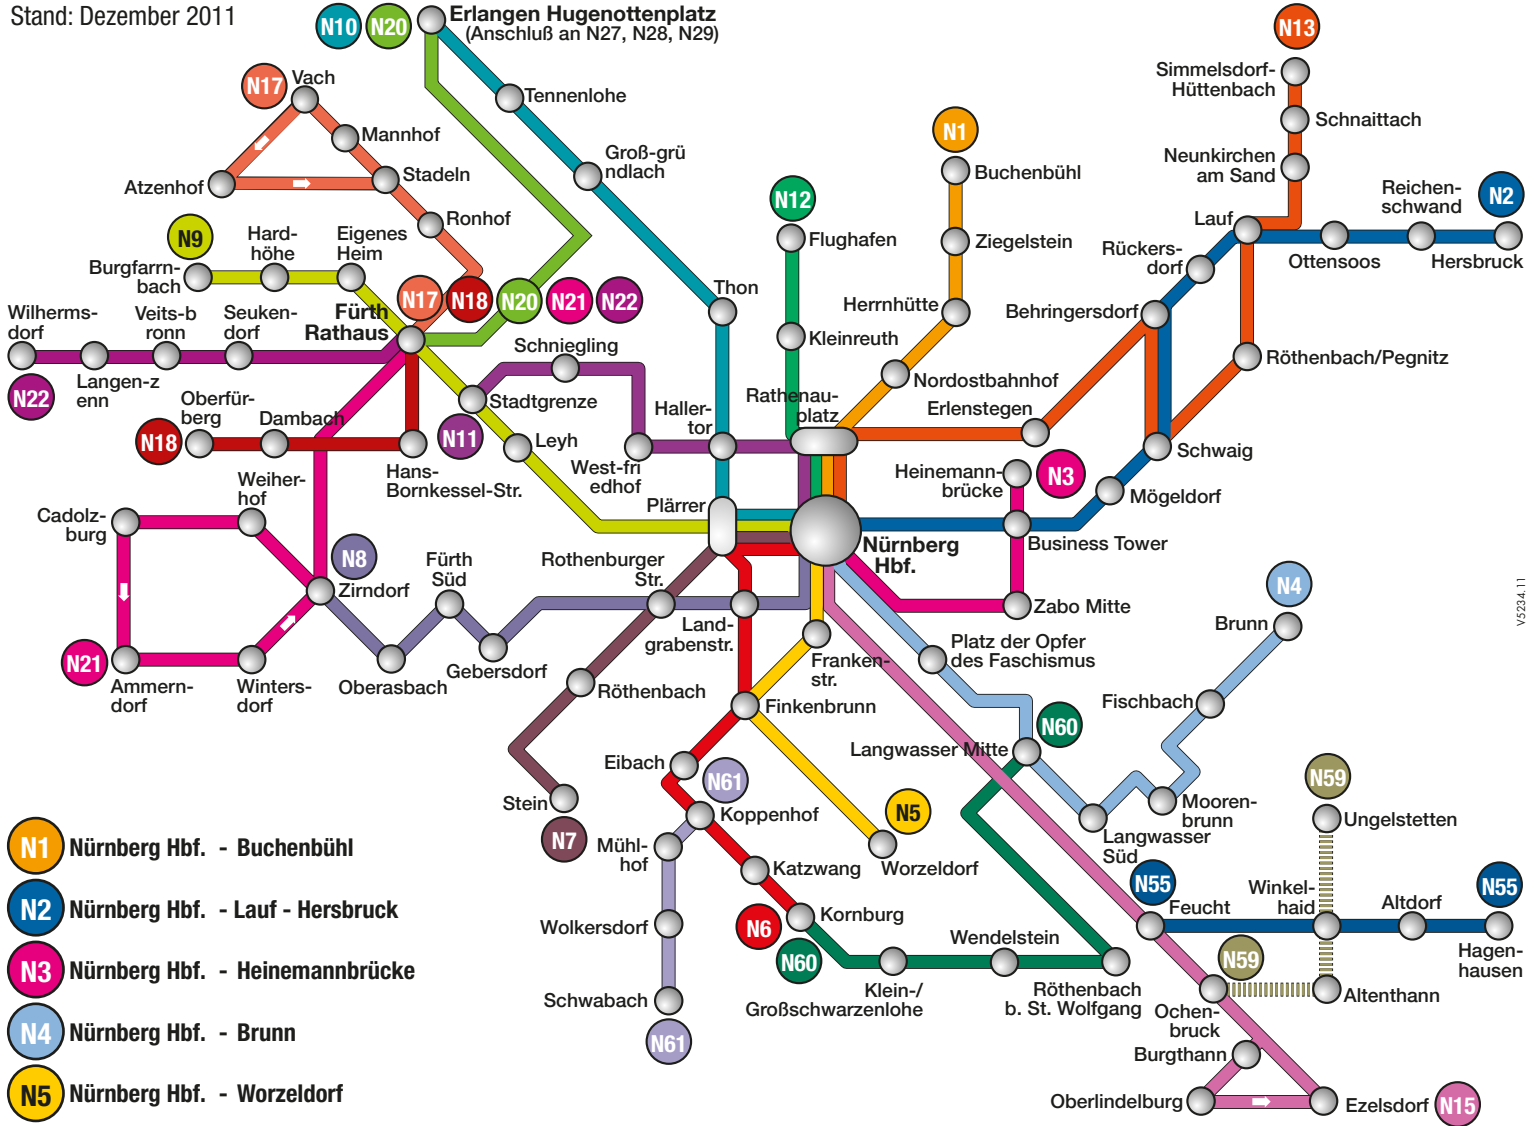

Night Liner

Die Nachtbus-Linien fürs Wochenende

Stand: Dezember 2011

N1 Nürnberg Hbf. - Buchenbühl

N2 Nürnberg Hbf. - Lauf - Hersbruck

N3 Nürnberg Hbf. - Heinemannbrücke

N4 Nürnberg Hbf. - Brunn

N5 Nürnberg Hbf. - Worzeldorf

N6 Nürnberg Hbf. - Kornburg

N7 Nürnberg Hbf. - Stein

N8 Nürnberg Hbf. - Zirndorf

N9 Nürnberg Hbf. - Fürth - Burgfarrnbach

N10 Nürnberg Hbf. - Erlangen Hugenottenplatz

N11 Nürnberg Hbf. - Stadtgrenze

N12 Nürnberg Hbf. - Flughafen

N13 Nürnberg Hbf. - Lauf - Simmelsdorf-Hüttenbach

N15 Nürnberg Hbf. - Feucht - Ochenbruck - Burgthann - Ezelsdorf

N17 Fürth Rathaus - Vach

N18 Fürth Rathaus - Oberfürberg

N20 Fürth Rathaus - Erlangen Hugenottenplatz

N21 Fürth Rathaus - Ammerndorf

N22 Fürth Rathaus - Wilhermsdorf

N27 Erlangen Hugenottenplatz - Steudach

N28 Hüttendorf - Erlangen Hugenottenplatz - Buckenhof

N29 Erlangen Hugenottenplatz - Eltersdorf

N55 Feucht - Altdorf