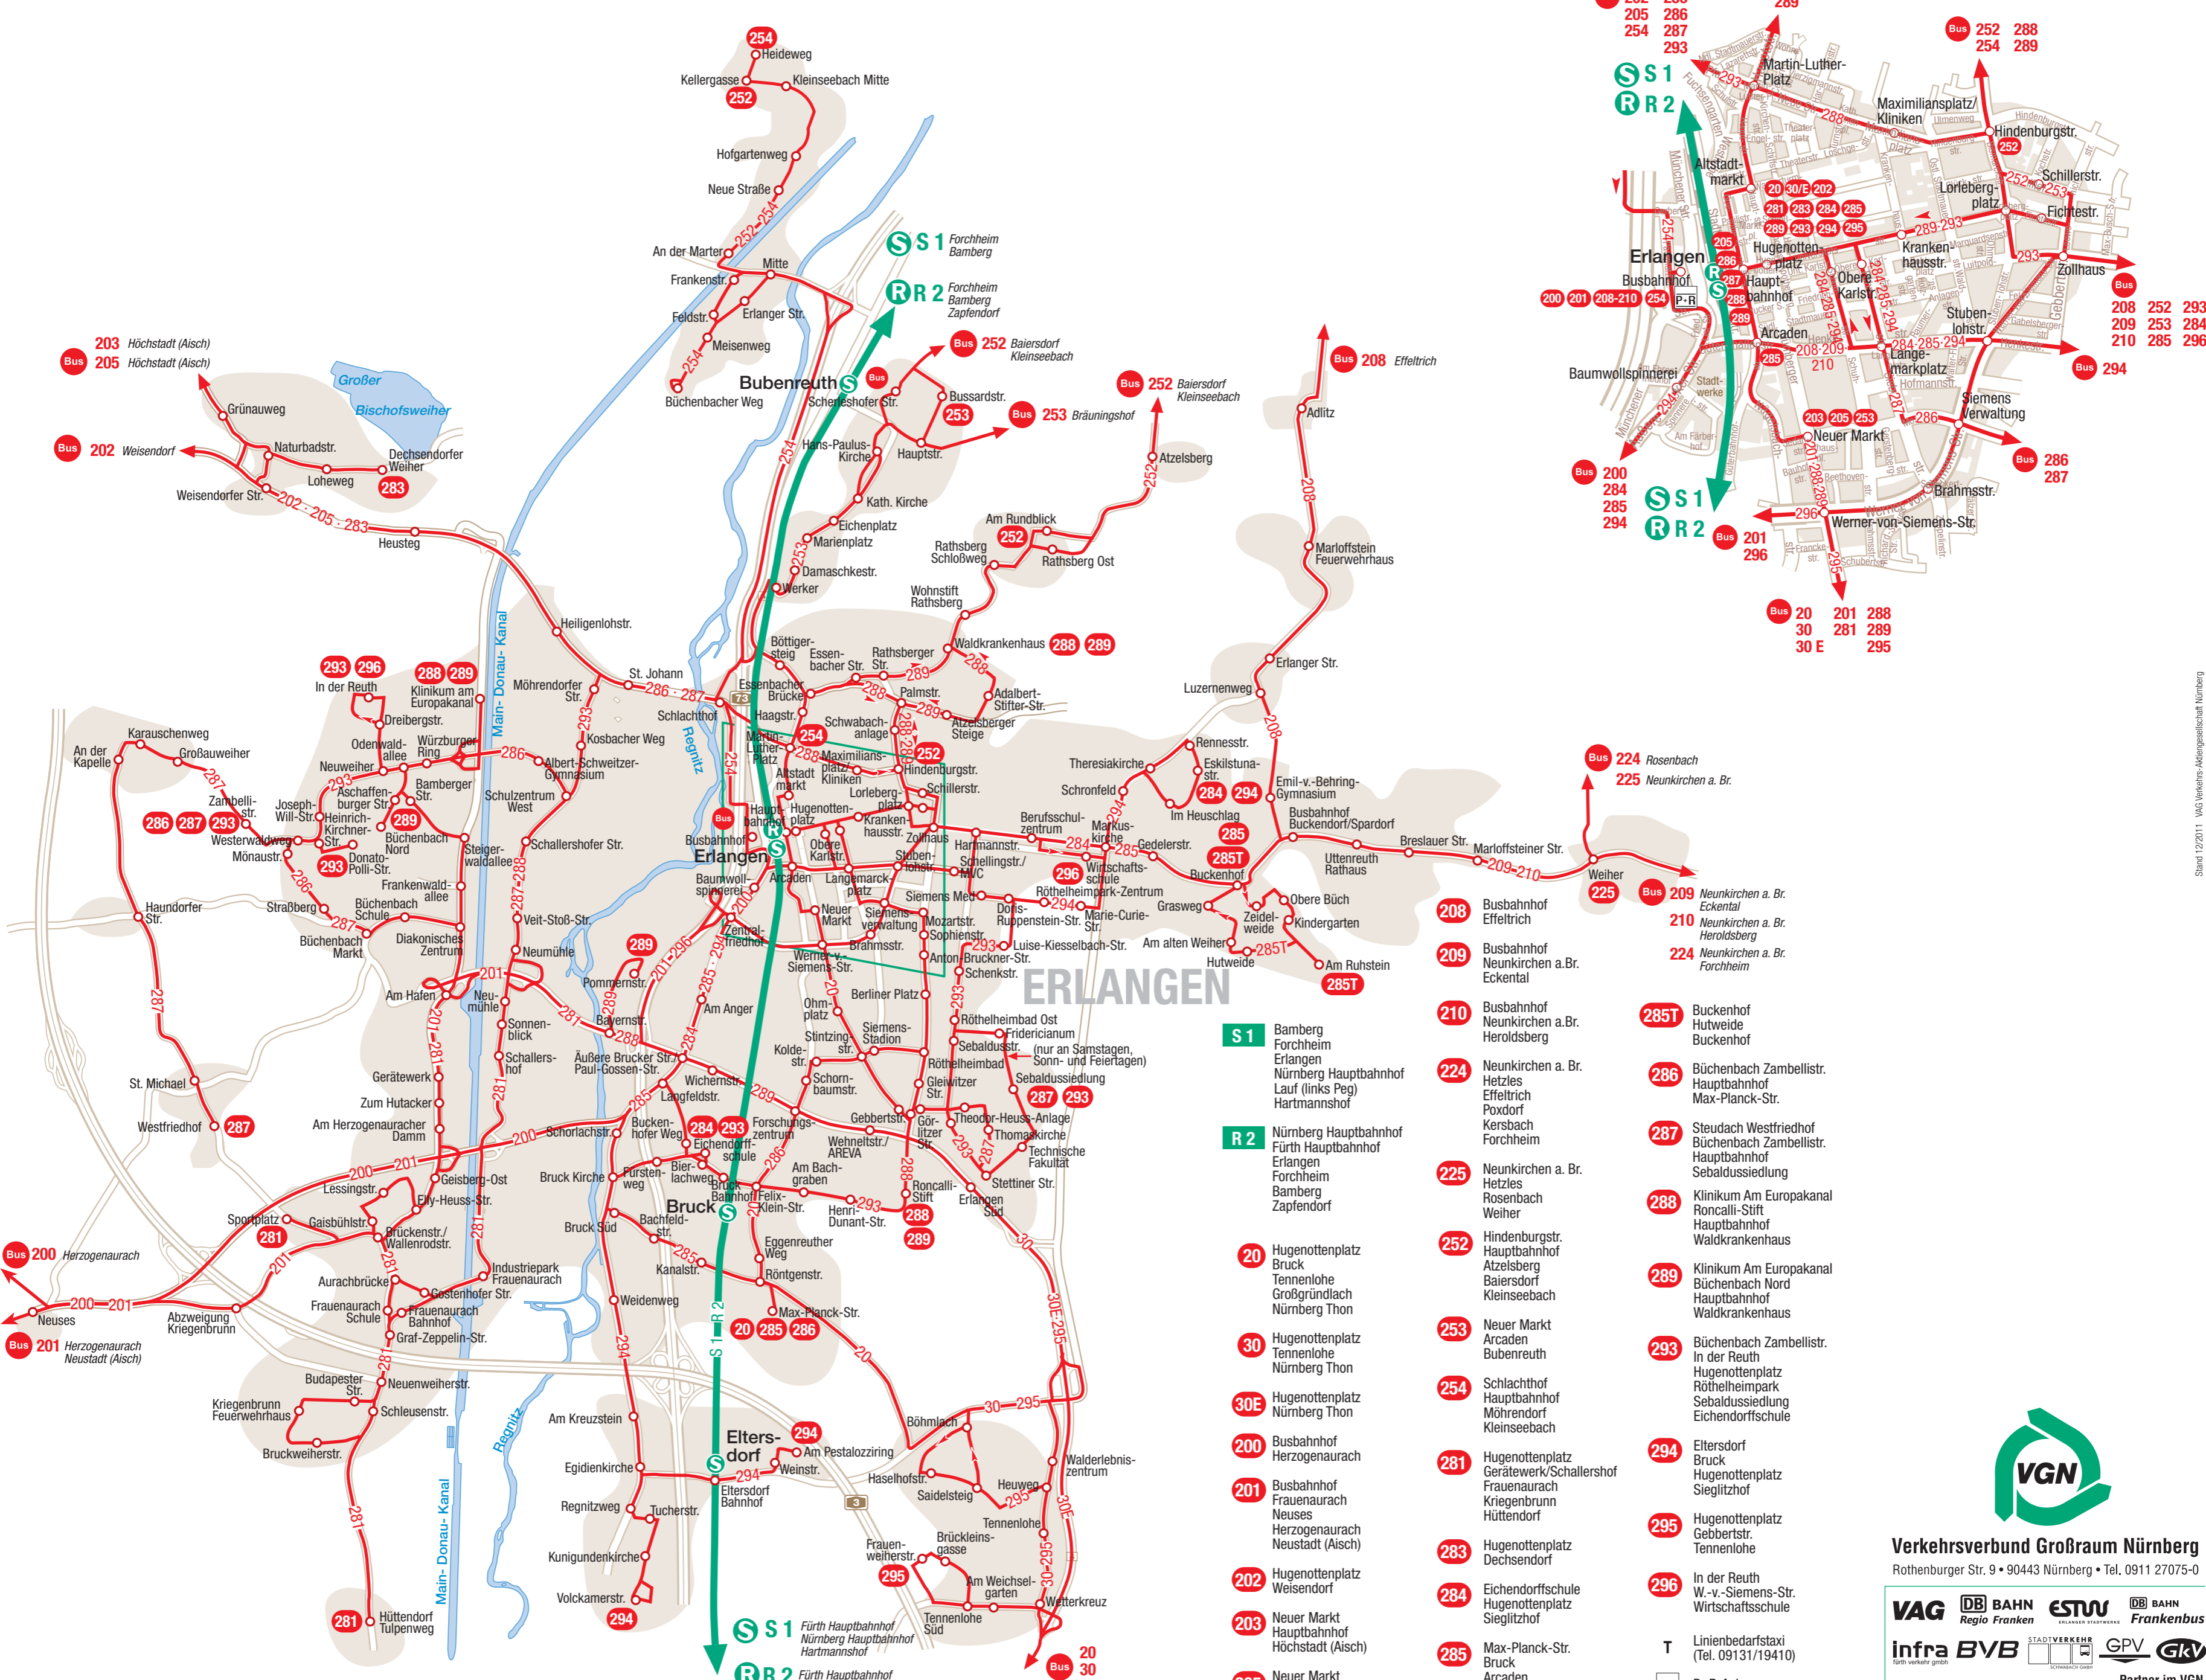

Verkehrsnetz Erlangen

Stand: 11.12.2011

- **S 1** Bamberg
  Forchheim
  Erlangen
  Nürnberg Hauptbahnhof
  Lauf (links Peg)
  Hartmannshof
- **R 2** Nürnberg Hauptbahnhof
  Fürth Hauptbahnhof
  Erlangen
  Forchheim
  Bamberg
  Zapfendorf
- **20** Hugenottenplatz
  Tennenlohe
  Nürnberg Thon
- **30** Hugenottenplatz
  Tennenlohe
  Nürnberg Thon
- **30E** Hugenottenplatz
  Nürnberg Thon
- **200** Busbahnhof
  Herzogenaurach
- **201** Busbahnhof
  Frauenaurach
  Neuses
  Herzogenaurach
  Neustadt (Aisch)
- **202** Hugenottenplatz
  Weisendorf
- **203** Neuer Markt
  Hauptbahnhof
  Höchststadt (Aisch)
- **205** Neuer Markt
  Höchststadt (Aisch)
- **208** Busbahnhof
  Effeltrich
- **209** Busbahnhof
  Neunkirchen a.Br.
  Eckental
- **210** Busbahnhof
  Neunkirchen a.Br.
  Heroldsberg
- **224** Neunkirchen a.Br.
  Hetzles
  Effeltrich
  Poxdorf
  Kersbach
  Forchheim
- **225** Neunkirchen a.Br.
  Hetzles
  Rosenbach
  Weiher
- **239** Hindenburgerstr.
  Hauptbahnhof
  Baiersdorf
  Kleinseebach
- **240** Neuer Markt
  Arcaden
  Bubenreuth
- **241** Schlachthof
  Hauptbahnhof
  Höchststadt
  Kleinseebach
- **242** Hugenottenplatz
  Gerätewerk/Schallershof
  Frauenaurach
  Kriegensbrunn
  Hüttendorf
- **243** Hugenottenplatz
  Gebberstr.
  Tennenlohe
- **244** Eichendorffschule
  Hugenottenplatz
  Sieglitzhof
- **245** Max-Planck-Str.
  Bruck
  Arcaden
  Buckenhof
- **246** Hugenottenplatz
  Hugenottenplatz
  Sieglitzhof
- **247** Max-Planck-Str.
  Bruck
  Arcaden
  Buckenhof
- **248** Hugenottenplatz
  Hugenottenplatz
  Sieglitzhof
- **249** Max-Planck-Str.
  Bruck
  Arcaden
  Buckenhof
- **250** Hugenottenplatz
  Hugenottenplatz
  Sieglitzhof
- **251** Max-Planck-Str.
  Bruck
  Arcaden
  Buckenhof
- **252** Hugenottenplatz
  Hugenottenplatz
  Sieglitzhof
- **253** Neuer Markt
  Arcaden
  Bubenreuth
- **254** Schlachthof
  Hauptbahnhof
  Höchststadt
  Kleinseebach
- **255** Hugenottenplatz
  Gerätewerk/Schallershof
  Frauenaurach
  Kriegensbrunn
  Hüttendorf
- **256** Hugenottenplatz
  Gebberstr.
  Tennenlohe
- **257** Eichendorffschule
  Hugenottenplatz
  Sieglitzhof
- **258** Max-Planck-Str.
  Bruck
  Arcaden
  Buckenhof
- **259** Hugenottenplatz
  Hugenottenplatz
  Sieglitzhof
- **260** Max-Planck-Str.
  Bruck
  Arcaden
  Buckenhof
- **261** Hugenottenplatz
  Hugenottenplatz
  Sieglitzhof
- **262** Max-Planck-Str.
  Bruck
  Arcaden
  Buckenhof
- **263** Hugenottenplatz
  Hugenottenplatz
  Sieglitzhof
- **264** Max-Planck-Str.
  Bruck
  Arcaden
  Buckenhof
- **265** Hugenottenplatz
  Hugenottenplatz
  Sieglitzhof
- **266** Max-Planck-Str.
  Bruck
  Arcaden
  Buckenhof
- **267** Hugenottenplatz
  Hugenottenplatz
  Sieglitzhof
- **268** Max-Planck-Str.
  Bruck
  Arcaden
  Buckenhof
- **269** Hugenottenplatz
  Hugenottenplatz
  Sieglitzhof
- **270** Max-Planck-Str.
  Bruck
  Arcaden
  Buckenhof
- **271** Hugenottenplatz
  Hugenottenplatz
  Sieglitzhof
- **272** Max-Planck-Str.
  Bruck
  Arcaden
  Buckenhof
- **273** Hugenottenplatz
  Hugenottenplatz
  Sieglitzhof
- **274** Max-Planck-Str.
  Bruck
  Arcaden
  Buckenhof
- **275** Hugenottenplatz
  Hugenottenplatz
  Sieglitzhof
- **276** Max-Planck-Str.
  Bruck
  Arcaden
  Buckenhof
- **277** Hugenottenplatz
  Hugenottenplatz
  Sieglitzhof
- **278** Max-Planck-Str.
  Bruck
  Arcaden
  Buckenhof
- **279** Hugenottenplatz
  Hugenottenplatz
  Sieglitzhof
- **280** Max-Planck-Str.
  Bruck
  Arcaden
  Buckenhof
- **281** Hugenottenplatz
  Gerätewerk/Schallershof
  Frauenaurach
  Kriegensbrunn
  Hüttendorf
- **282** Hugenottenplatz
  Gebberstr.
  Tennenlohe
- **283** Hugenottenplatz
  Dechsendorf
- **284** Eichendorffschule
  Hugenottenplatz
  Sieglitzhof
- **285** Max-Planck-Str.
  Bruck
  Arcaden
  Buckenhof
- **286** Hugenottenplatz
  Hugenottenplatz
  Sieglitzhof
- **287** Hugenottenplatz
  Hugenottenplatz
  Sieglitzhof
- **288** Klinikum Am Europakanal
  Roncalli-Stift
  Hauptbahnhof
  Waldkrankenhaus
- **289** Klinikum Am Europakanal
  Büchenbach Nord
  Hauptbahnhof
  Waldkrankenhaus
- **290** Büchenbach
  Zambellistr.
  Hauptbahnhof
  Max-Planck-Str.
- **291** Büchenbach
  Zambellistr.
  Hauptbahnhof
  Sebaldussiedlung
- **292** Klinikum Am Europakanal
  Roncalli-Stift
  Hauptbahnhof
  Waldkrankenhaus
- **293** Büchenbach
  Zambellistr.
  Hauptbahnhof
  Eichendorffschule
- **294** Eltersdorf
  Bruck
  Hugenottenplatz
  Sieglitzhof
- **295** Hugenottenplatz
  Gebberstr.
  Tennenlohe
- **296** In der Reuth
  W.-v.-Siemens-Str.
  Wirtschaftsschule
- **297** Hugenottenplatz
  Hugenottenplatz
  Sieglitzhof
- **298** Hugenottenplatz
  Hugenottenplatz
  Sieglitzhof
- **299** Hugenottenplatz
  Hugenottenplatz
  Sieglitzhof
- **300** Hugenottenplatz
  Hugenottenplatz
  Sieglitzhof
- **301** Hugenottenplatz
  Hugenottenplatz
  Sieglitzhof
- **302** Hugenottenplatz
  Hugenottenplatz
  Sieglitzhof
- **303** Hugenottenplatz
  Hugenottenplatz
  Sieglitzhof
- **304** Hugenottenplatz
  Hugenottenplatz
  Sieglitzhof
- **305** Hugenottenplatz
  Hugenottenplatz
  Sieglitzhof
- **306** Hugenottenplatz
  Hugenottenplatz
  Sieglitzhof
- **307** Hugenottenplatz
  Hugenottenplatz
  Sieglitzhof
- **308** Hugenottenplatz
  Hugenottenplatz
  Sieglitzhof
- **309** Hugenottenplatz
  Hugenottenplatz
  Sieglitzhof
- **310** Hugenottenplatz
  Hugenottenplatz
  Sieglitzhof
- **311** Hugenottenplatz
  Hugenottenplatz
  Sieglitzhof
- **312** Hugenottenplatz
  Hugenottenplatz
  Sieglitzhof
- **313** Hugenottenplatz
  Hugenottenplatz
  Sieglitzhof
- **314** Hugenottenplatz
  Hugenottenplatz
  Sieglitzhof
- **315** Hugenottenplatz
  Hugenottenplatz
  Sieglitzhof