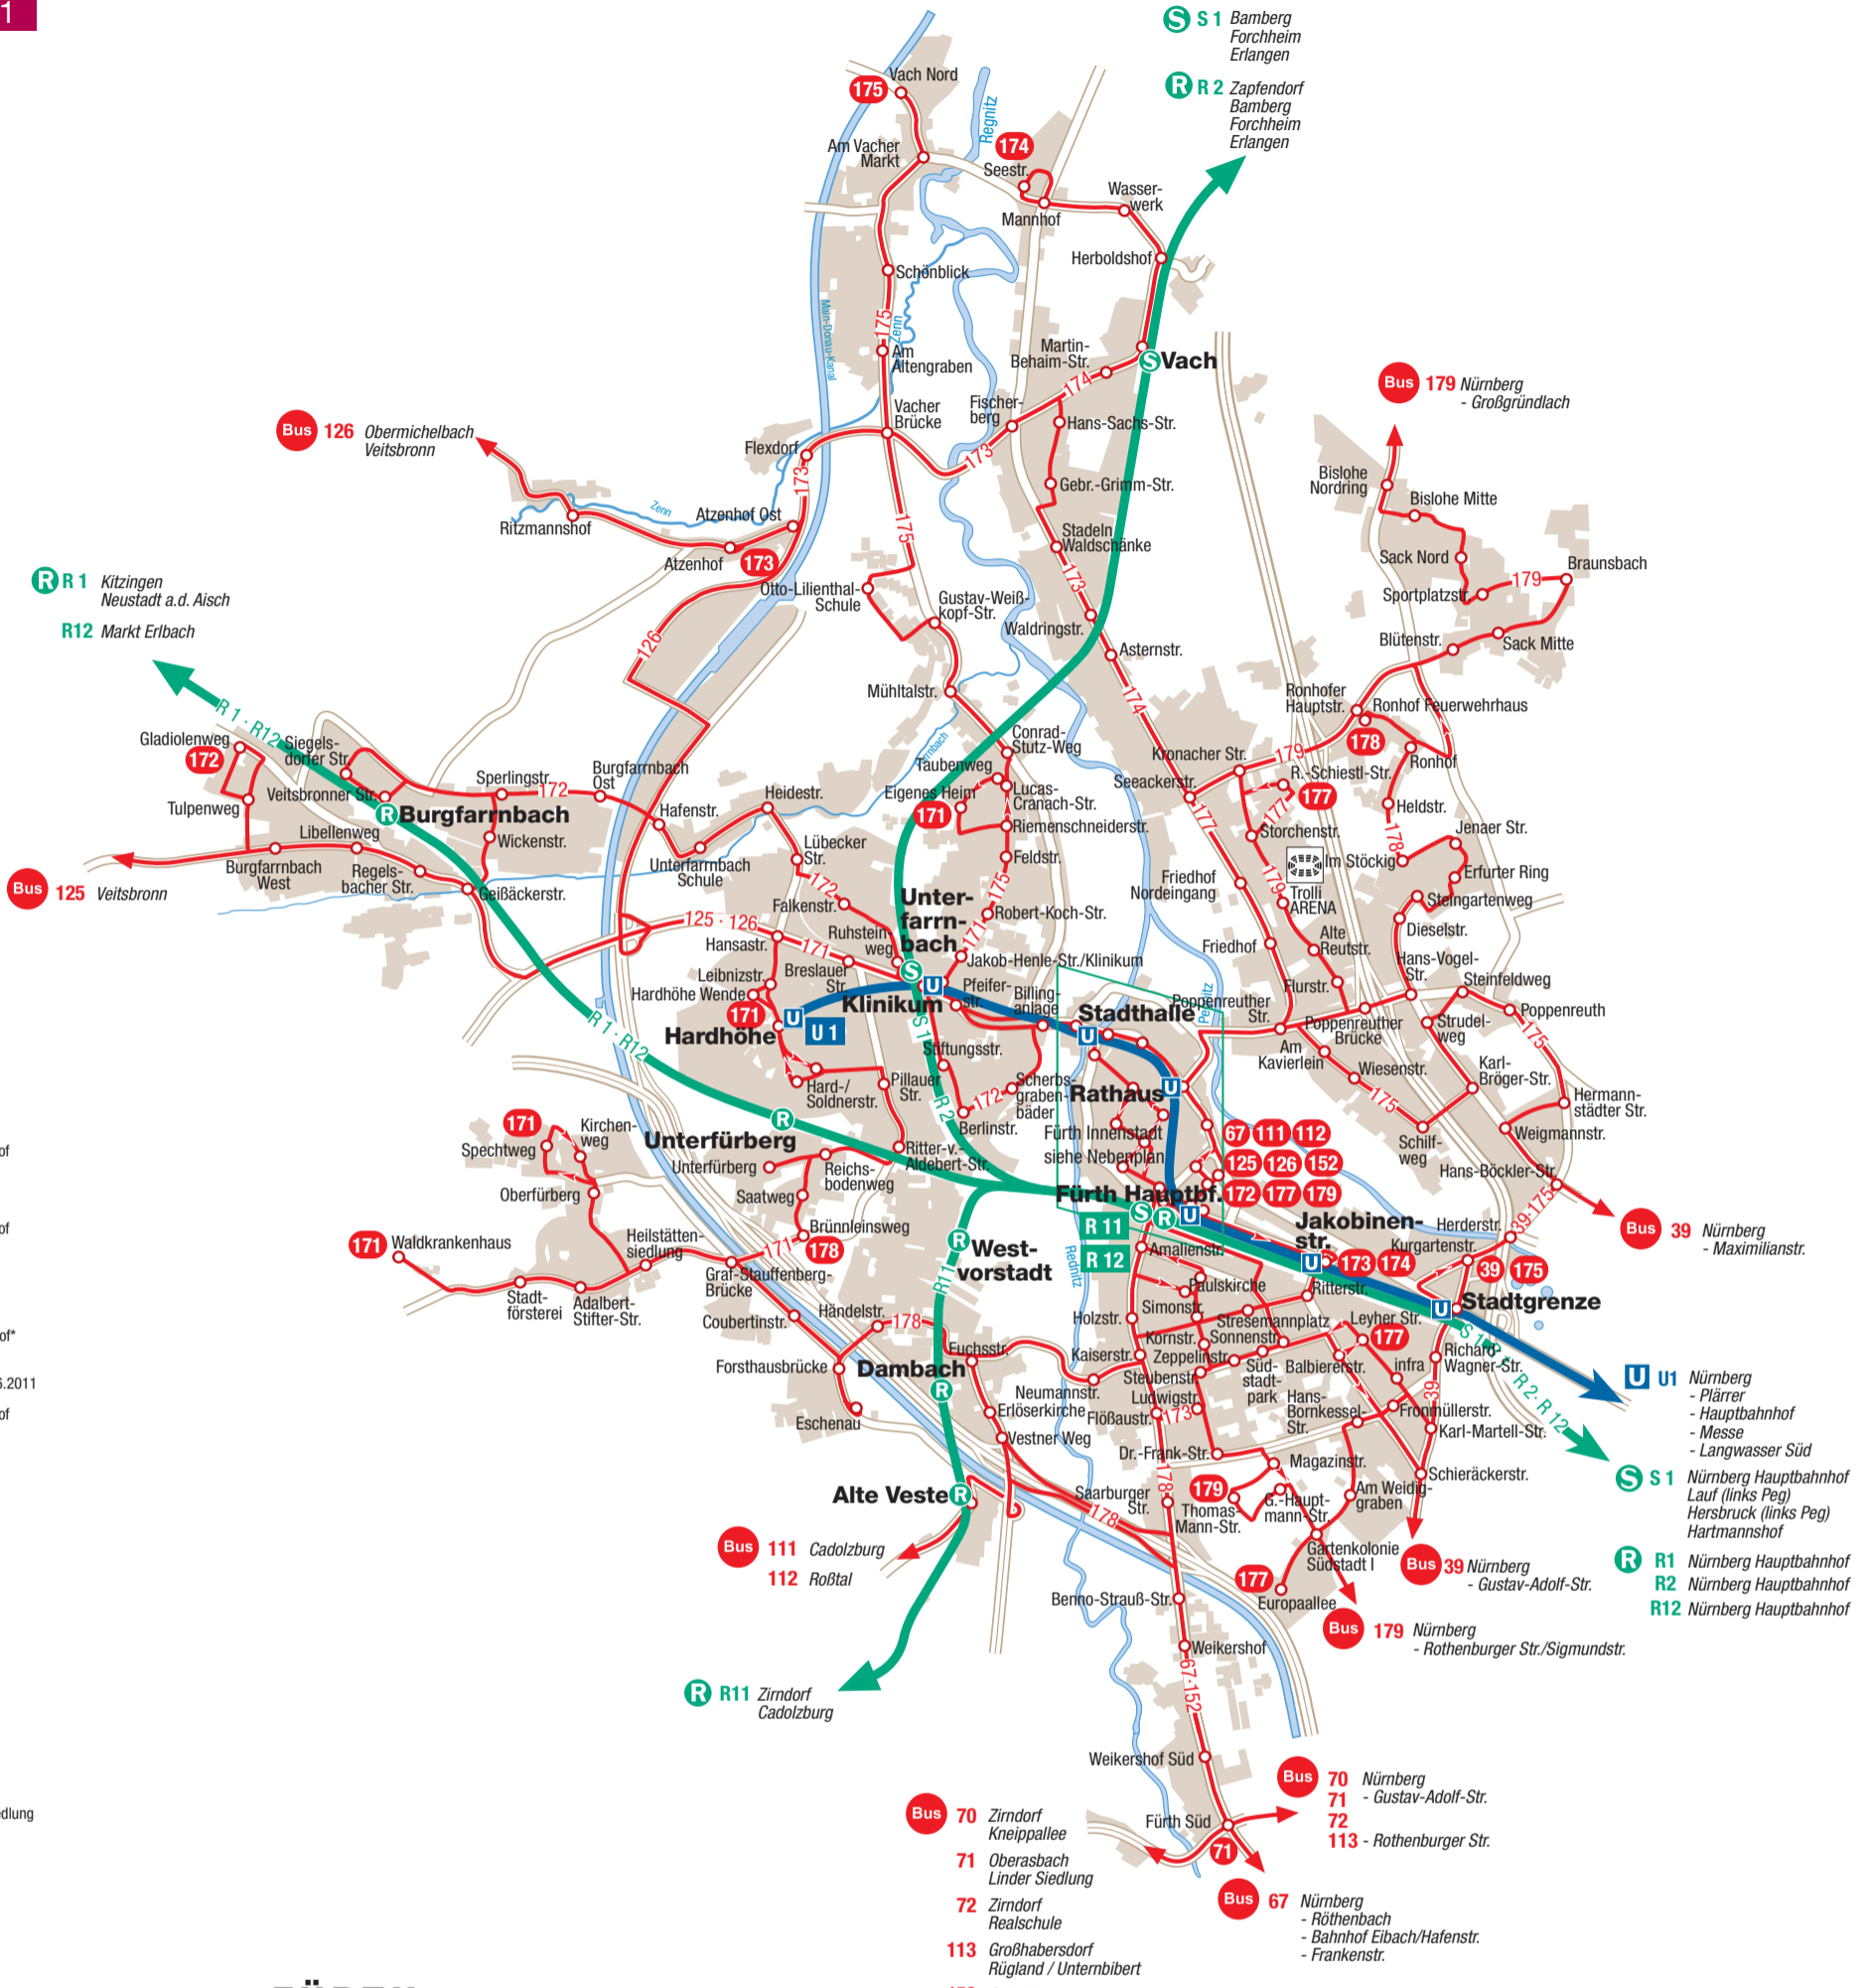

Verkehrsnetz Fürth

Stand: 11.12.2011

- S** S1 Bamberg Forchheim Erlangen
Fürth Hauptbahnhof
Nürnberg Hauptbahnhof
Lauf (links Peg)
Hersbruck (links Peg)
Hartmannshof
- R** R1 Nürnberg Hauptbahnhof
Neustadt a.d. Aisch
Kitzingen
- R11** Fürth Hauptbahnhof
Cadolzburg
- R12** Nürnberg Hauptbahnhof*
Fürth Hauptbahnhof
Markt Eribach
*Nürnberg Hbf ab 10.6.2011
- R2** Nürnberg Hauptbahnhof
Forchheim
Bamberg
Zapfendorf
- U** U1 Hardhöhe
Langwasser Süd
- Bus** 39 Maximilianstr.
Stadtgrenze
Virnsberger Str.
Gustav-Adolf-Str.
- 67 Frankenstr.
Röthenbach
Fürth Hauptbahnhof
- 70 Gustav-Adolf-Str.
Zirndorf Kneippallee
- 71 Gustav-Adolf-Str.
Oberasbach Linder Siedlung
- 72 Gustav-Adolf-Str.
Zirndorf Realschule
- 111 Fürth Hauptbahnhof
Zirndorf
Cadolzburg
- 112 Fürth Hauptbahnhof
Zirndorf
Roßtal
- 113 Nürnberg Rothenburger Str.
Zirndorf
Großhabersdorf
Rügland-Unterbibert
- 125 Fürth Hauptbahnhof
Veitsbronn
- 126 Fürth Hauptbahnhof
Veitsbronn
- 152 Fürth Hauptbahnhof
Cadolzburg
Kirchfarnbach
- 171 Eigenes Heim
Klinikum
Hardhöhe
Oberförfberg bzw.
Waldkrankenhaus
- 172 Fürth Hauptbahnhof
Klinikum
Burgfarnbach
- 173 Jakobenstr.
Fürth Hauptbahnhof
Stadeln
Atzenhof
- 174 Jakobenstr.
Fürth Hauptbahnhof
Stadeln
Mannhof
- 175 Vach
Eigenes Heim
Klinikum
Rathaus
Poppenreuth
Stadtgrenze
- 177 Europaallee
infra
Fürth Hauptbahnhof
Rudolf-Schiestl-Str.
- 178 Unterförfberg Brünneleinsweg
Eschenau
Fürth Hauptbahnhof
Ronhof
- 179 Rothenburger-/Sigmundstr.
Kalb-Siedlung
Rathaus
Großgrundlach

FÜRTH

Verkehrsverbund Großraum Nürnberg
Rothenburger Str. 9 • 90443 Nürnberg • Tel. 0911 27075-0

Partner im VGN