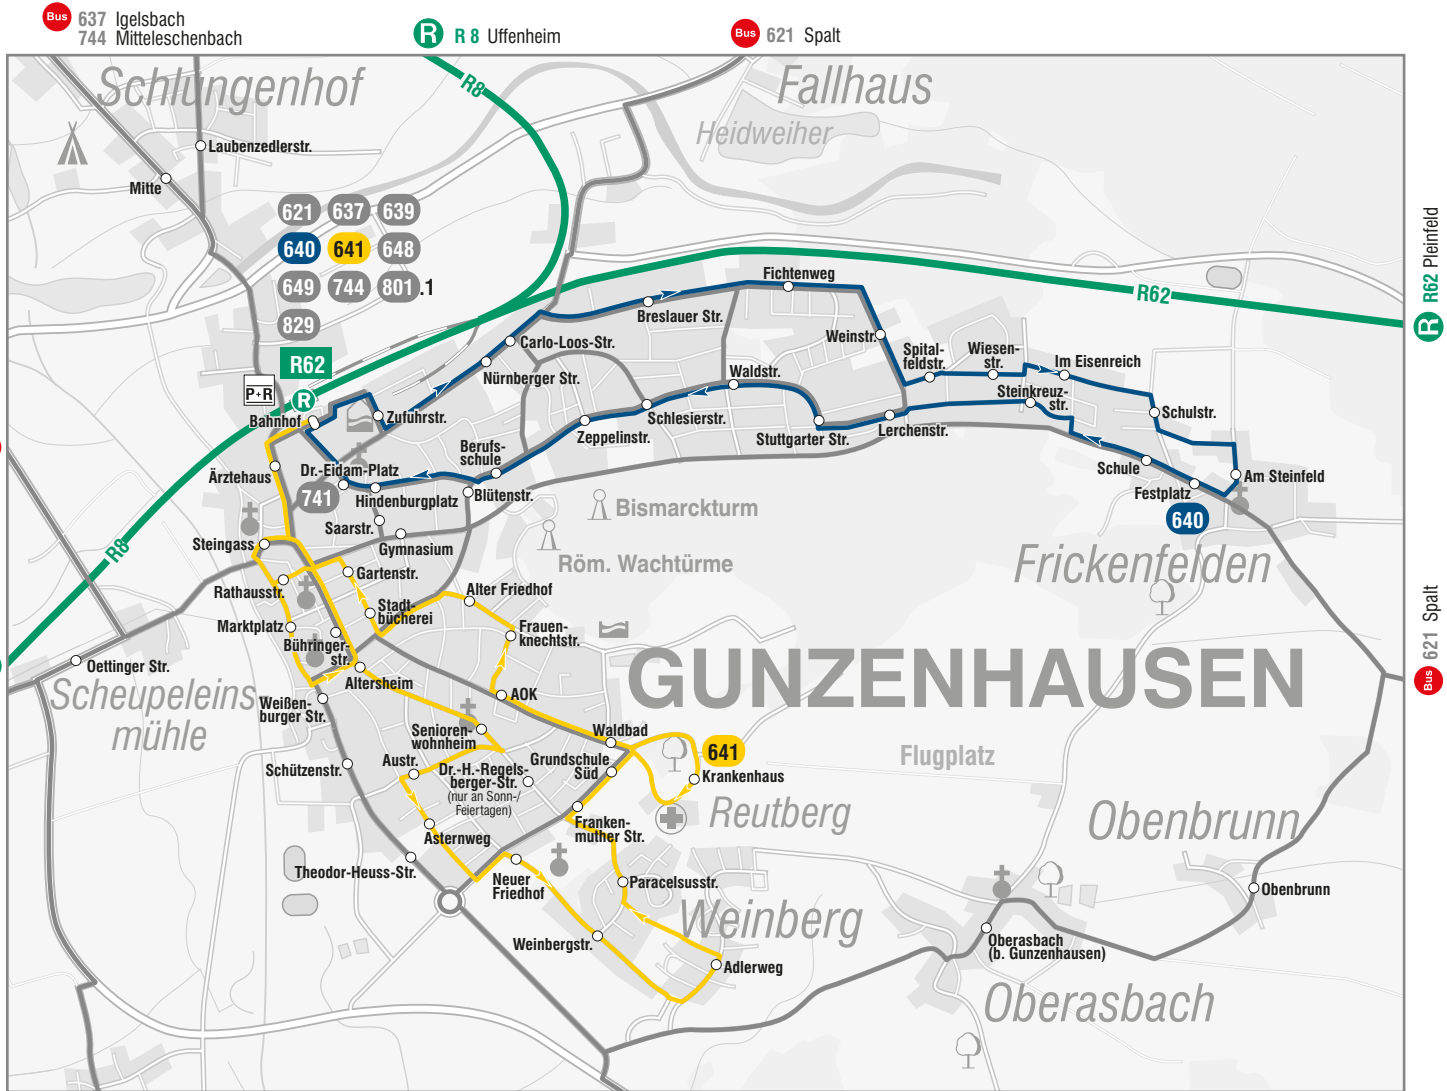

Stand: 11. Dezember 2011

- | | |
|---|---|
| R62 Gunzenhausen - Pleinfeld | 621 Gunzenhausen - Pfeld - Gräfensteinberg - Absberg - Spalt |
| R 8 Uffenheim - Ansbach - Gunzenhausen - Treuchtlingen | 637 Gunzenhausen - Haundorf - Igelsbach |
| 640 Stadtverkehr Gunzenhausen - Frickenfelden | 639 Gunzenhausen - Weißenburg |
| 641 Stadtverkehr Gunzenhausen - Reutberg | 648 Gunzenhausen - Westheim - Oettingen |
| P-R Park & Ride - Anlage | 649 Gunzenhausen - Heidenheim - Döckingen |
| | 741 Gunzenhausen - Arberg - Bechhofen |
| | 744 Gunzenhausen - Merkendorf - Mittleschenbach |
| | 801.1 Gunzenhausen - Dittenheim - Treuchtlingen |
| | 829 Gunzenhausen - Wassertrüdingen |