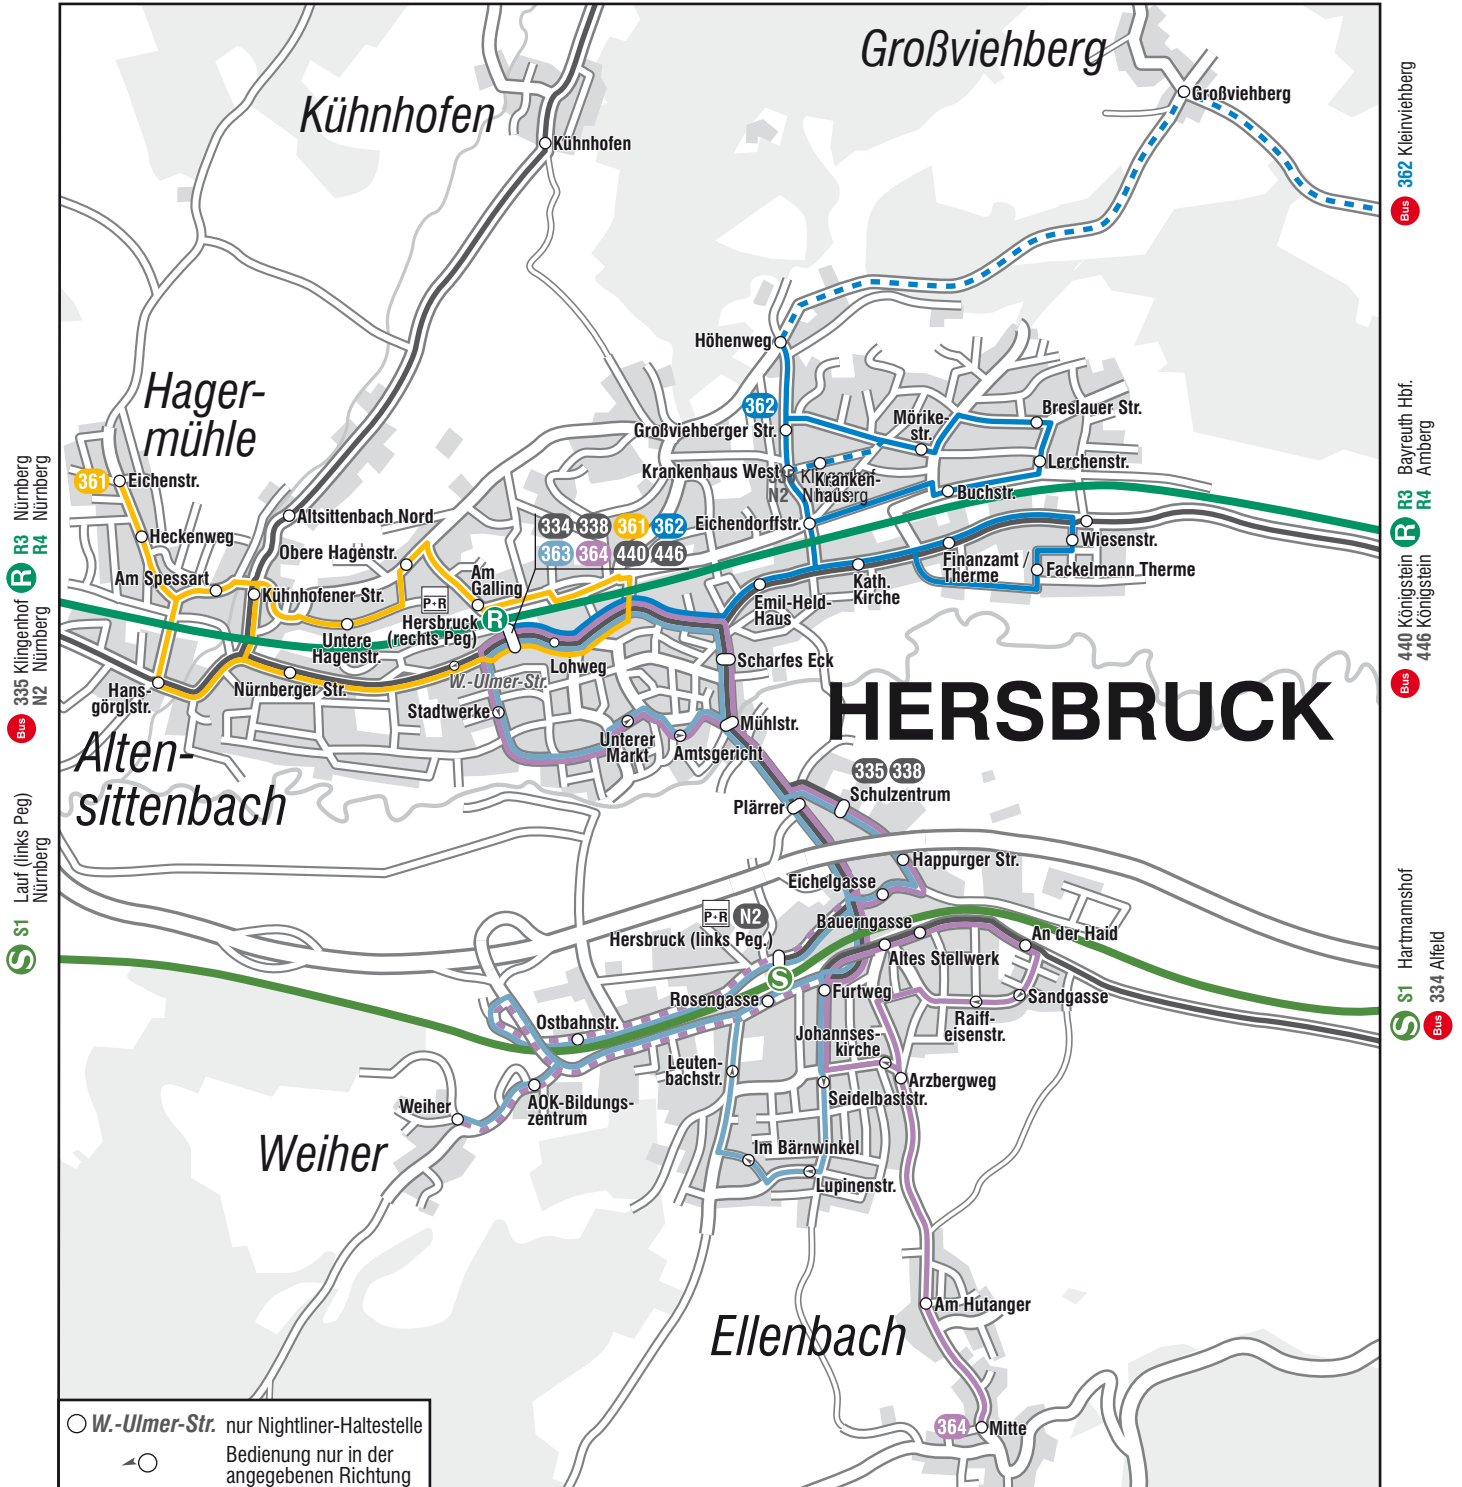

Stand: 11. Dezember 2011

338 Hohenstein

- |  |   |  |
|--|---|--|
| <ul style="list-style-type: none"> <li> Nürnberg - Hersbruck - Bayreuth</li> <li> Nürnberg - Hersbruck - Amberg</li> <li> Nürnberg - Hersbruck - Hartmannshof</li> <li> Park &amp; Ride - Anlage</li> <li> <b>Stadtbus Hersbruck: Bf. (rechts Peg) - Am Galling - Altsittenbach - Bf. (rechts Peg)</b></li> <li> <b>Stadtbus Hersbruck: Kleinviehberg - Großviehberg - Krankenhaus - Finanzamt - Bf. (rechts Peg)</b></li> </ul> | <ul style="list-style-type: none"> <li> <b>Stadtbus Hersbruck: Bf. (rechts Peg) - Unterer Markt - Bf. (links Peg) - Im Bärnwinkel - Bf. (links Peg) - Unterer Markt - Bf. (rechts Peg)</b></li> <li> <b>Stadtbus Hersbruck: Bf. (rechts Peg) - Unterer Markt - Bf. (links Peg.) - An der Haid - Ellenbach - Bf. (links Peg) - Unterer Markt - Bf. (rechts Peg)</b></li> <li> Hersbruck - Happurg - Thalheim/Lieritzhofen - Alfeld</li> <li> Hersbruck - Henfenfeld - Breitenbrunn - Klingenhof</li> </ul> | <ul style="list-style-type: none"> <li> Hersbruck - Kirchensittenbach - Hohenstein</li> <li> Hersbruck - Vorra - Velden - Königstein</li> <li> Hersbruck - Hohenstadt - Hirschbach - Königstein</li> <li> Nightliner: Nbg. Hbf. - Mögeldorf - Schwaig</li> </ul> |
|--|---|--|

362 Kleinviehberg  
 Bayreuth Hbf.  
 Amberg  
 440 Königstein  
 446 Königstein  
 Hartmannshof  
 334 Alfeld