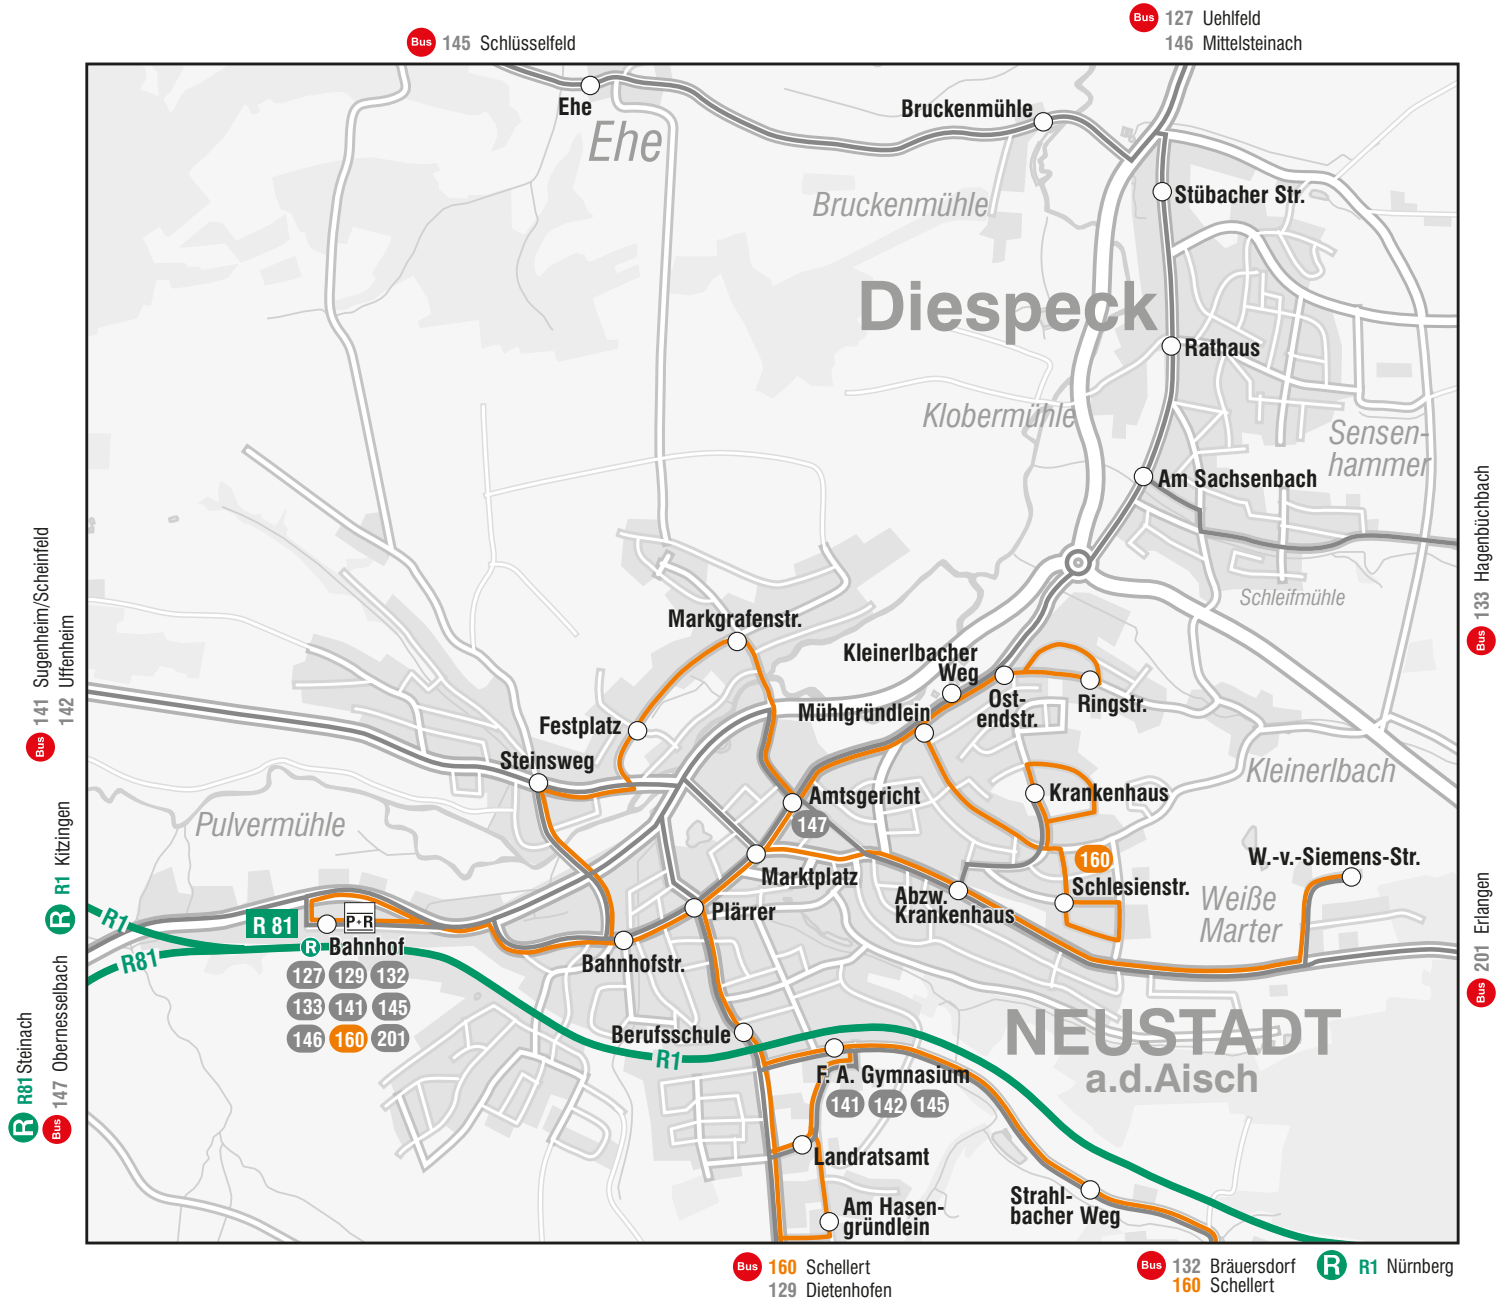

Stand: 11. Dezember 2011

**R 1** Nürnberg - Fürth - Neustadt (Aisch) - Kitzingen

**R 81** Neustadt (Aisch) - Bad Windsheim - Steinach

**160** Stadtbus Neustadt a. d. Aisch

**P-R** Park & Ride - Anlage

**127** Neustadt(Aisch) - Uehlfeld (- Höchststadt a.d.Aisch)

**129** Neustadt (Aisch) - Markt Erlbach - Wilhermsdorf - Dietenhofen

**132** Neustadt (Aisch) - Bräuersdorf

**133** Neustadt (Aisch) - Hagenbüchbach

**141** Neustadt (Aisch) - Sugenheim/Scheinfeld

**142** Neustadt (Aisch)/Scheinfeld - Uffenheim

**145** Neustadt (Aisch) - Burghaslach - Schlüsselfeld

**146** Neustadt (Aisch) - Münchsteinach - Mittelsteinach

**147** Neustadt (Aisch) - Oberroßbach - Beerbach - Obernesselbach

**201** Neustadt(Aisch) - Herzogenaurach - Erlangen