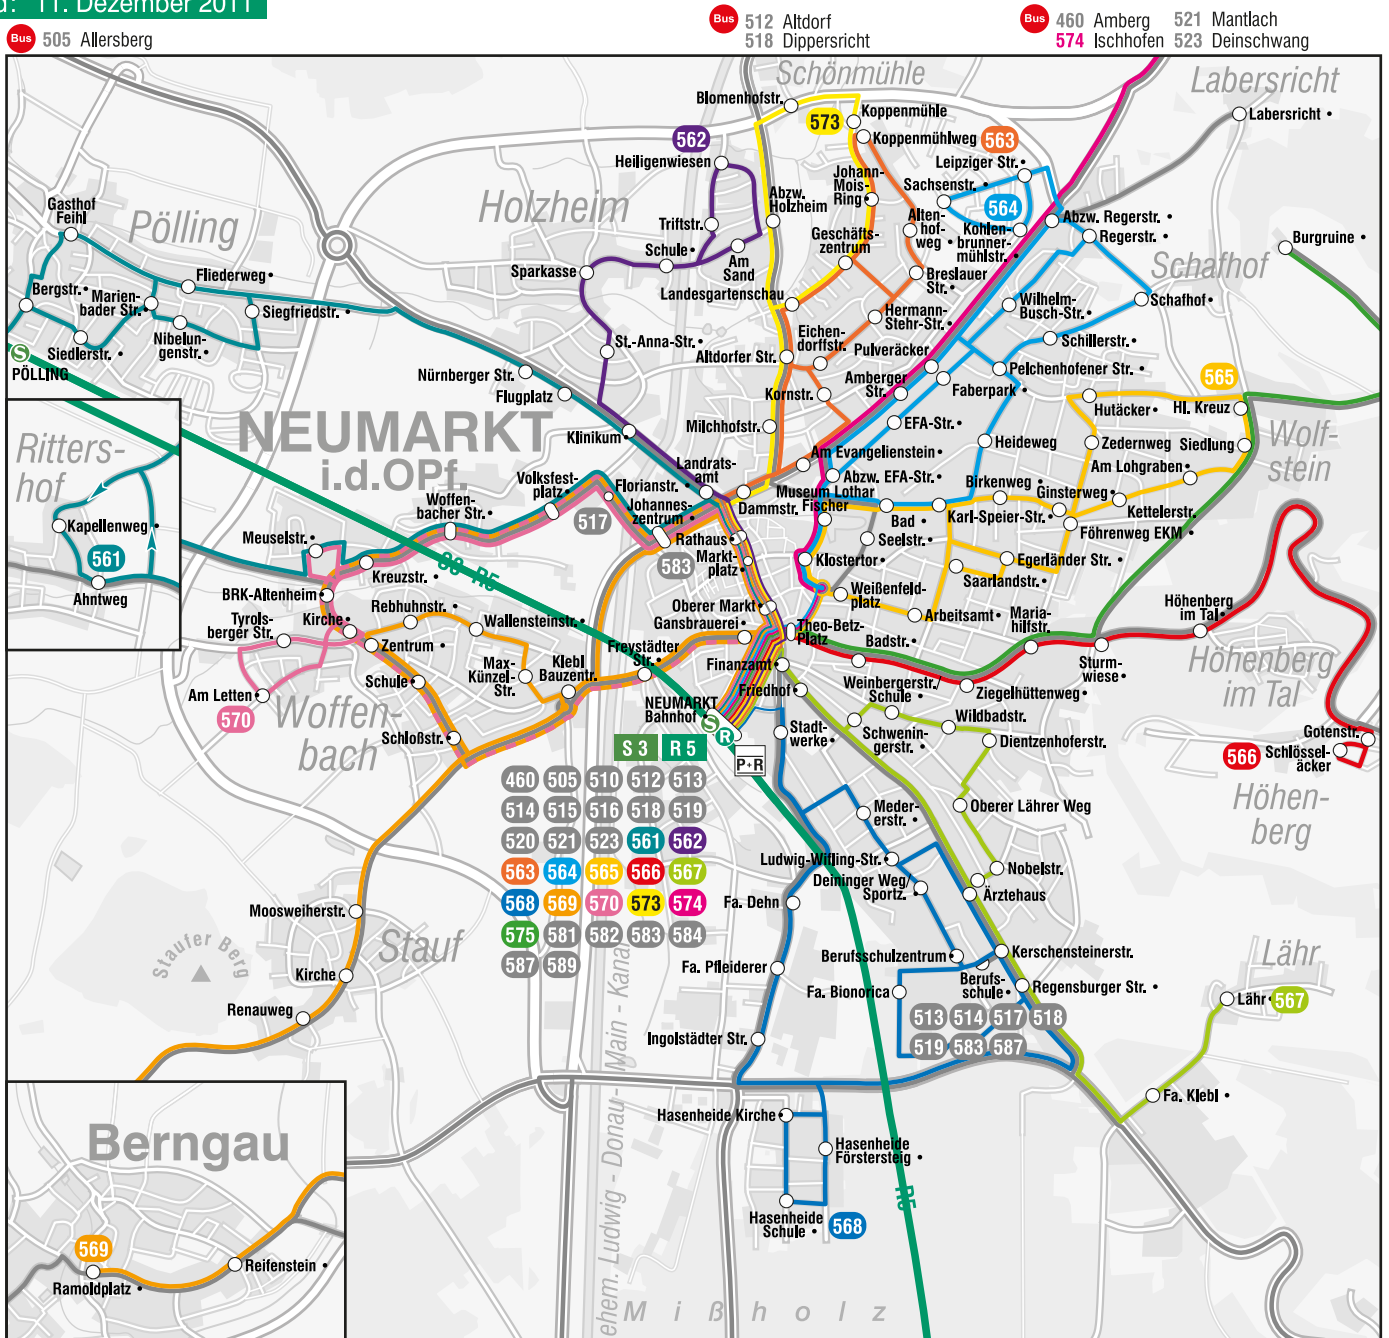

# Stadtverkehr

# Neumarkt i. d. OPf.

Stand: 11. Dezember 2011

- Bus 514 Freystadt
- Bus 519 Dietfurt
- Bus 520 Dietfurt
- R R 5 Parsberg
- Bus 510 Dietfurt
- Bus 582 Deining
- Bus 515 Dietfurt
- Bus 581 Oberbürg
- Bus 519 Dietfurt
- Bus 584 Parsberg
- Bus 517 Litterzhofen
- Bus 519 Dietfurt
- Bus 587 Predlfing

- R 5** Nürnberg - Neumarkt - Parsberg
- S 3** Nürnberg - Feucht - Neumarkt
- P-R** Park & Ride - Anlage
- kombinierte Linienführung der Linien 569/570 im Stunden-takt
- 561** Neumarkt Bf - Pölling - Rittershof
- 562** Neumarkt Bf - Holzheim
- 563** Neumarkt Bf - Altenhof
- 564** Neumarkt Bf - Mühlen - Kohlenbrunnermühle
- 565** Neumarkt Bf - Wolfstein
- 566** Neumarkt Bf - Höhenberg
- 567** Neumarkt Bf - Lähr
- 568** Neumarkt Bf - Hasenheide
- 569** Neumarkt Bf - Stauf - Berggau
- 570** Neumarkt Bf - Woffenbach
- 573** Neumarkt Bf - Koppenmühle
- 574** Rufbus Neumarkt Bf - Ischhofen
- 575** Rufbus Neumarkt Bf - Pelchenhofen
- 460** Neumarkt - Lauterhofen - Kastl - Amberg
- 505** Neumarkt - Postbauer-Heng - Pyrbaum - Allersberg
- 510** Neumarkt - Deining - Dietfurt
- 512** Neumarkt - Holzheim - Berg - Altdorf
- 513** Neumarkt - Deining - Velburg
- 514** Neumarkt - Freystadt
- 515** Neumarkt - Berching - Beilngries - Dietfurt
- 516** Neumarkt - Berggau - Freystadt - Allersberg
- 517** Neumarkt - Burggriesbach/Berching - Litterzhofen
- 518** Neumarkt - Berg - Dippersricht
- 519** Neumarkt - Berching - Hainsberg - Dietfurt
- 520** Neumarkt - Berching - Beilngries - Dietfurt
- 521** Neumarkt - Laaber - Mantlach
- 523** Neumarkt - Lauterhofen - Deinschwang
- 581** Neumarkt - Döllwang - Holnstein - Oberbürg
- 582** Neumarkt - Deining
- 583** Neumarkt - Pelchenhofen - Prönsdorf - Appesloß
- 584** Neumarkt - Velburg - Parsberg
- 587** Neumarkt - Breitenbrunn - Predlfing
- 589** Neumarkt - Hohenfels - Höhendorf