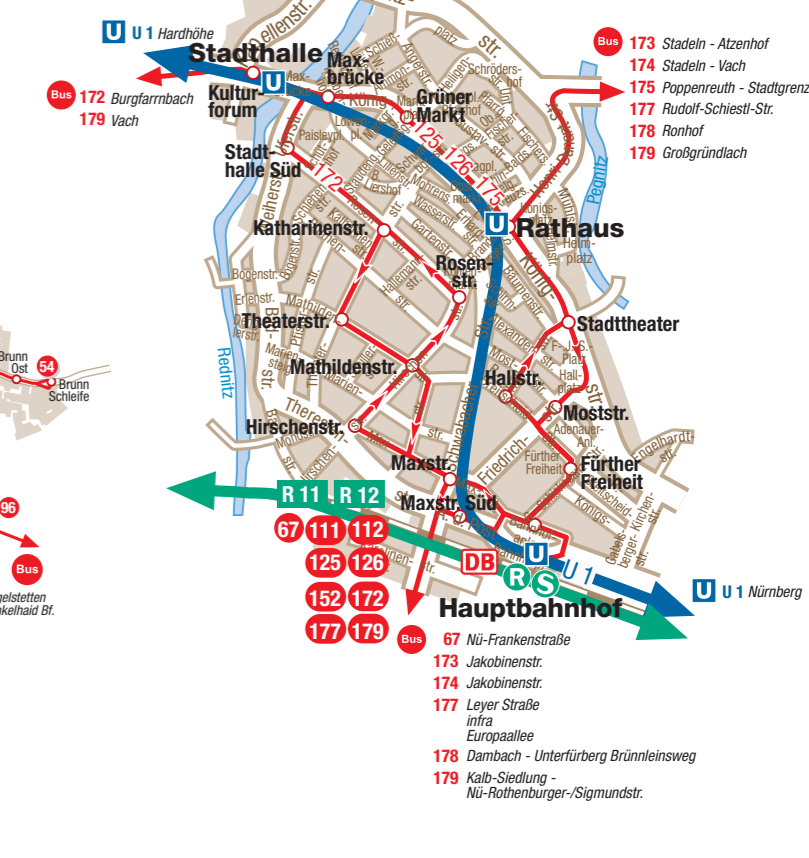

FÜRTH

Verkehrsverbund Großraum Nürnberg
Rothenburger Str. 9 • 90443 Nürnberg • Tel. 0911 27075-0