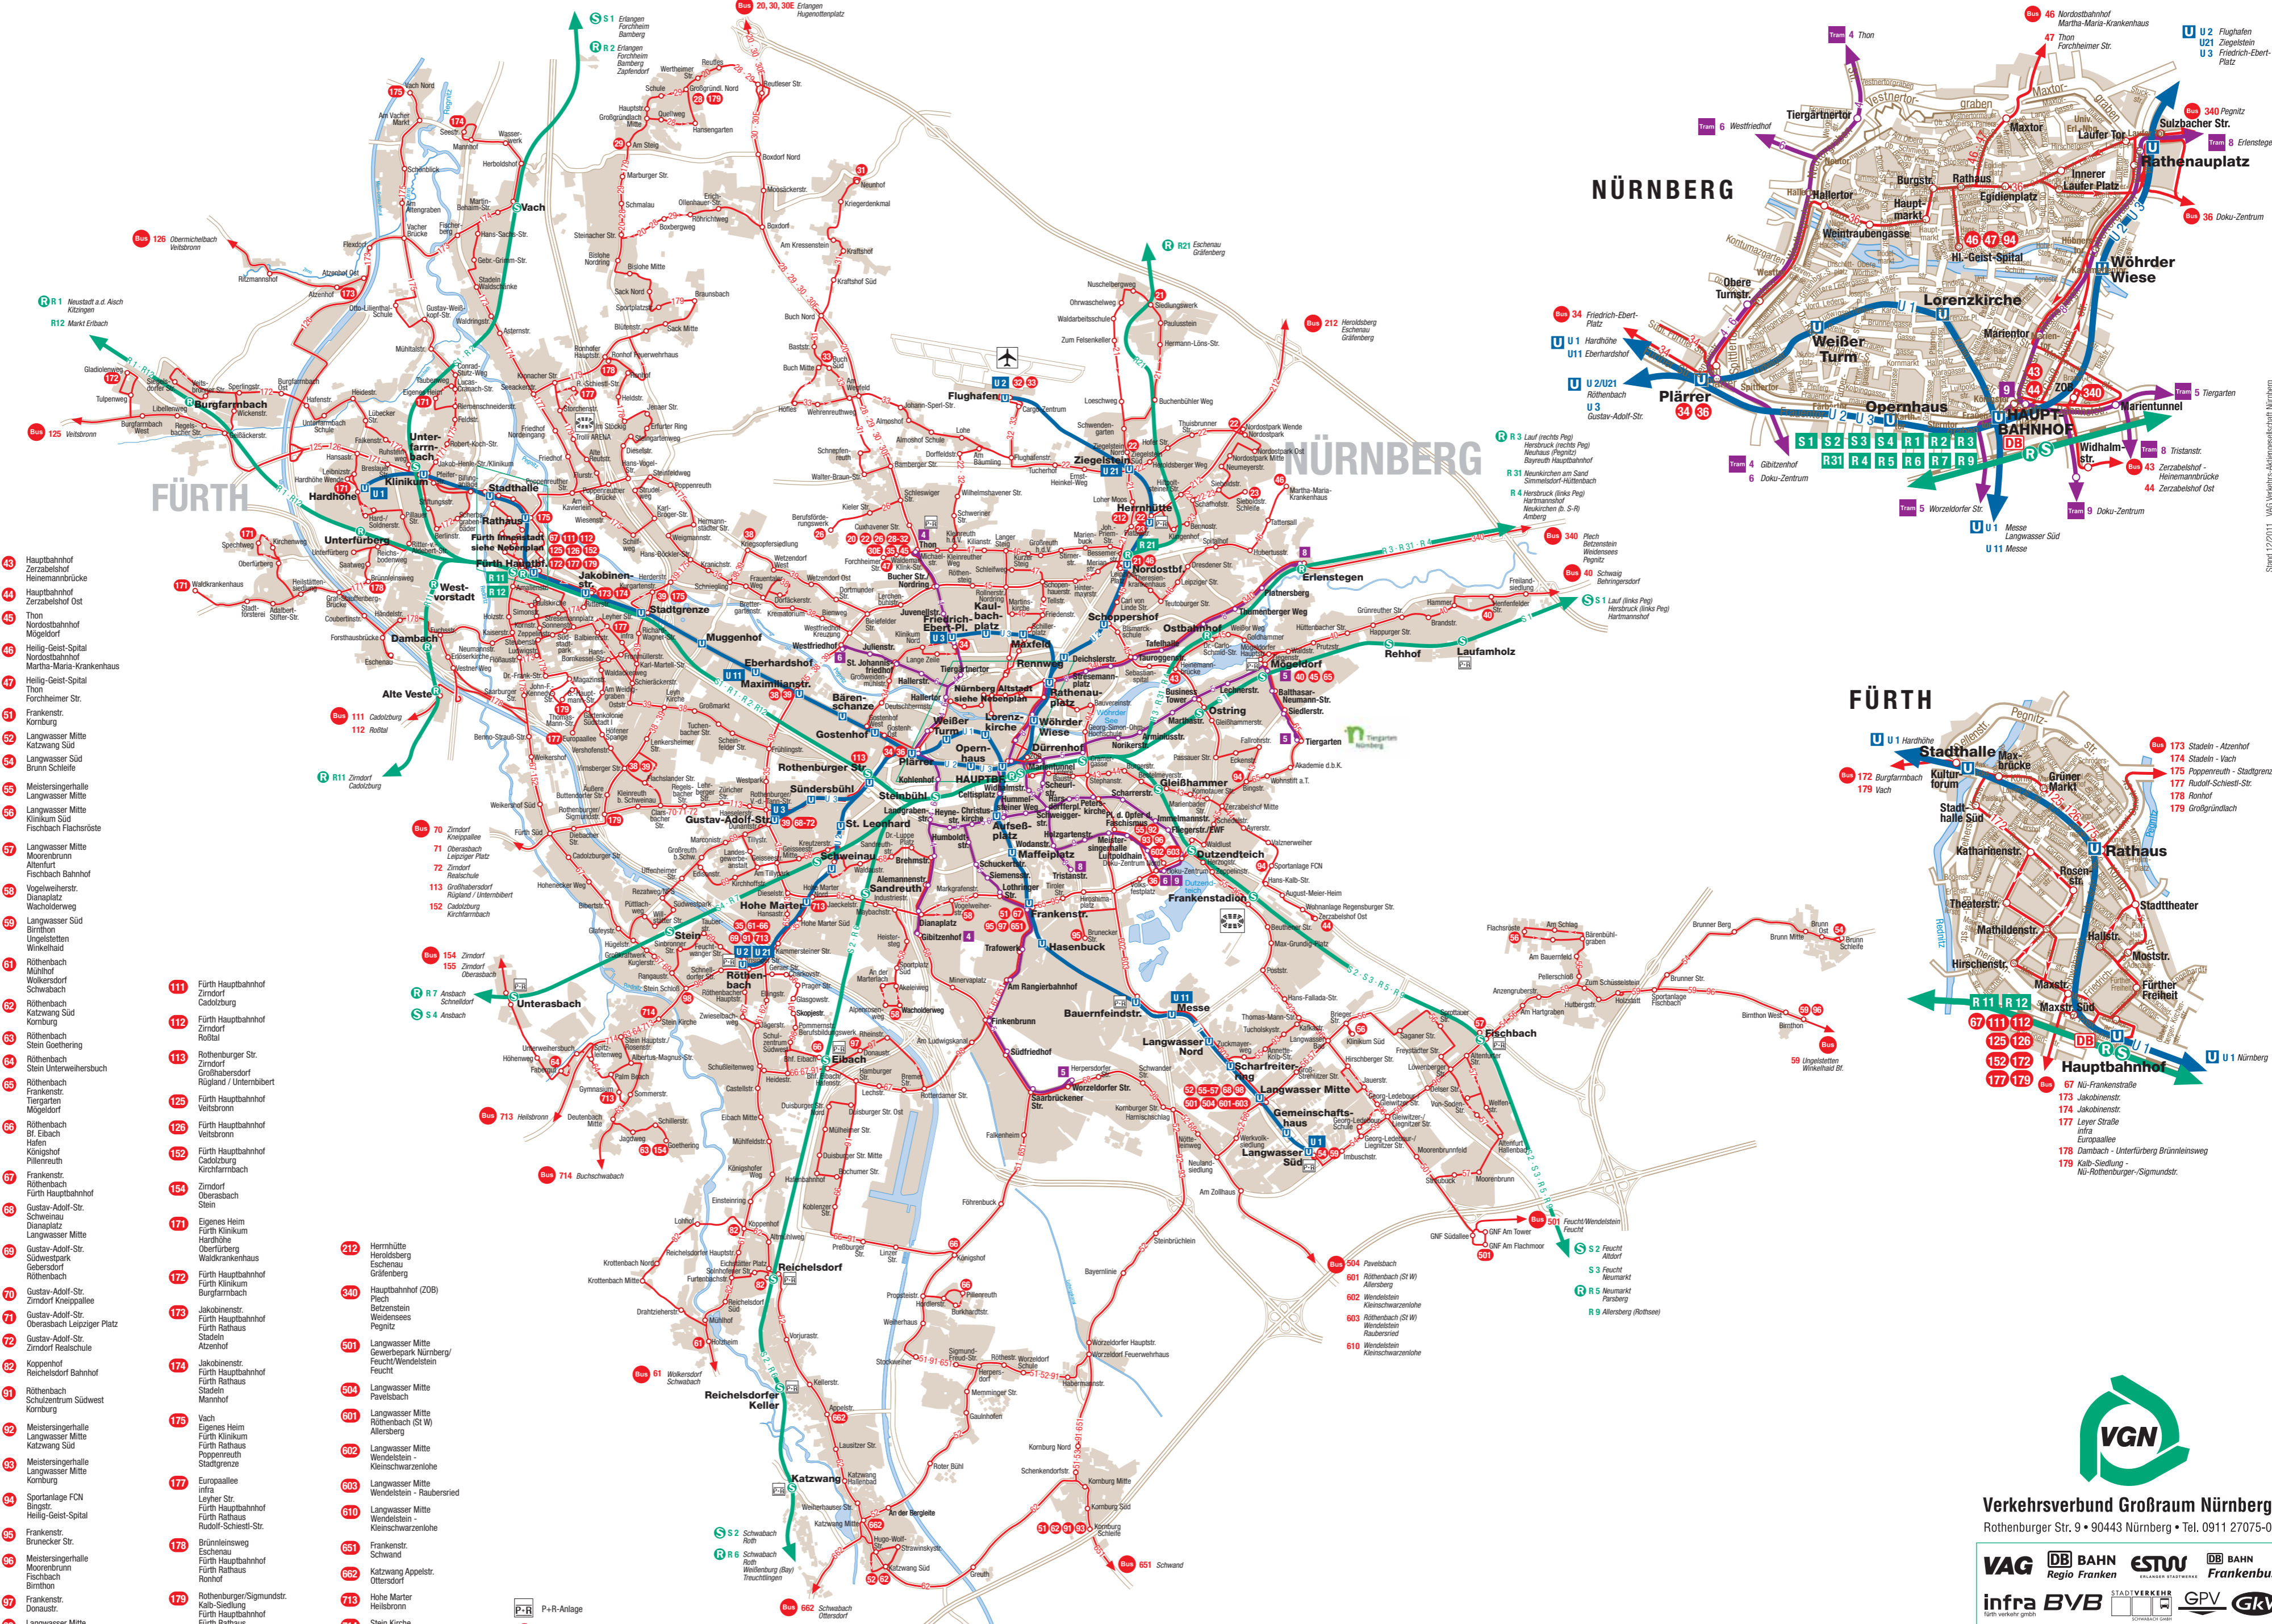

Verkehrsnetz Nürnberg, Fürth - Tarifzone 100 und 200

Stand: 11.12.2011