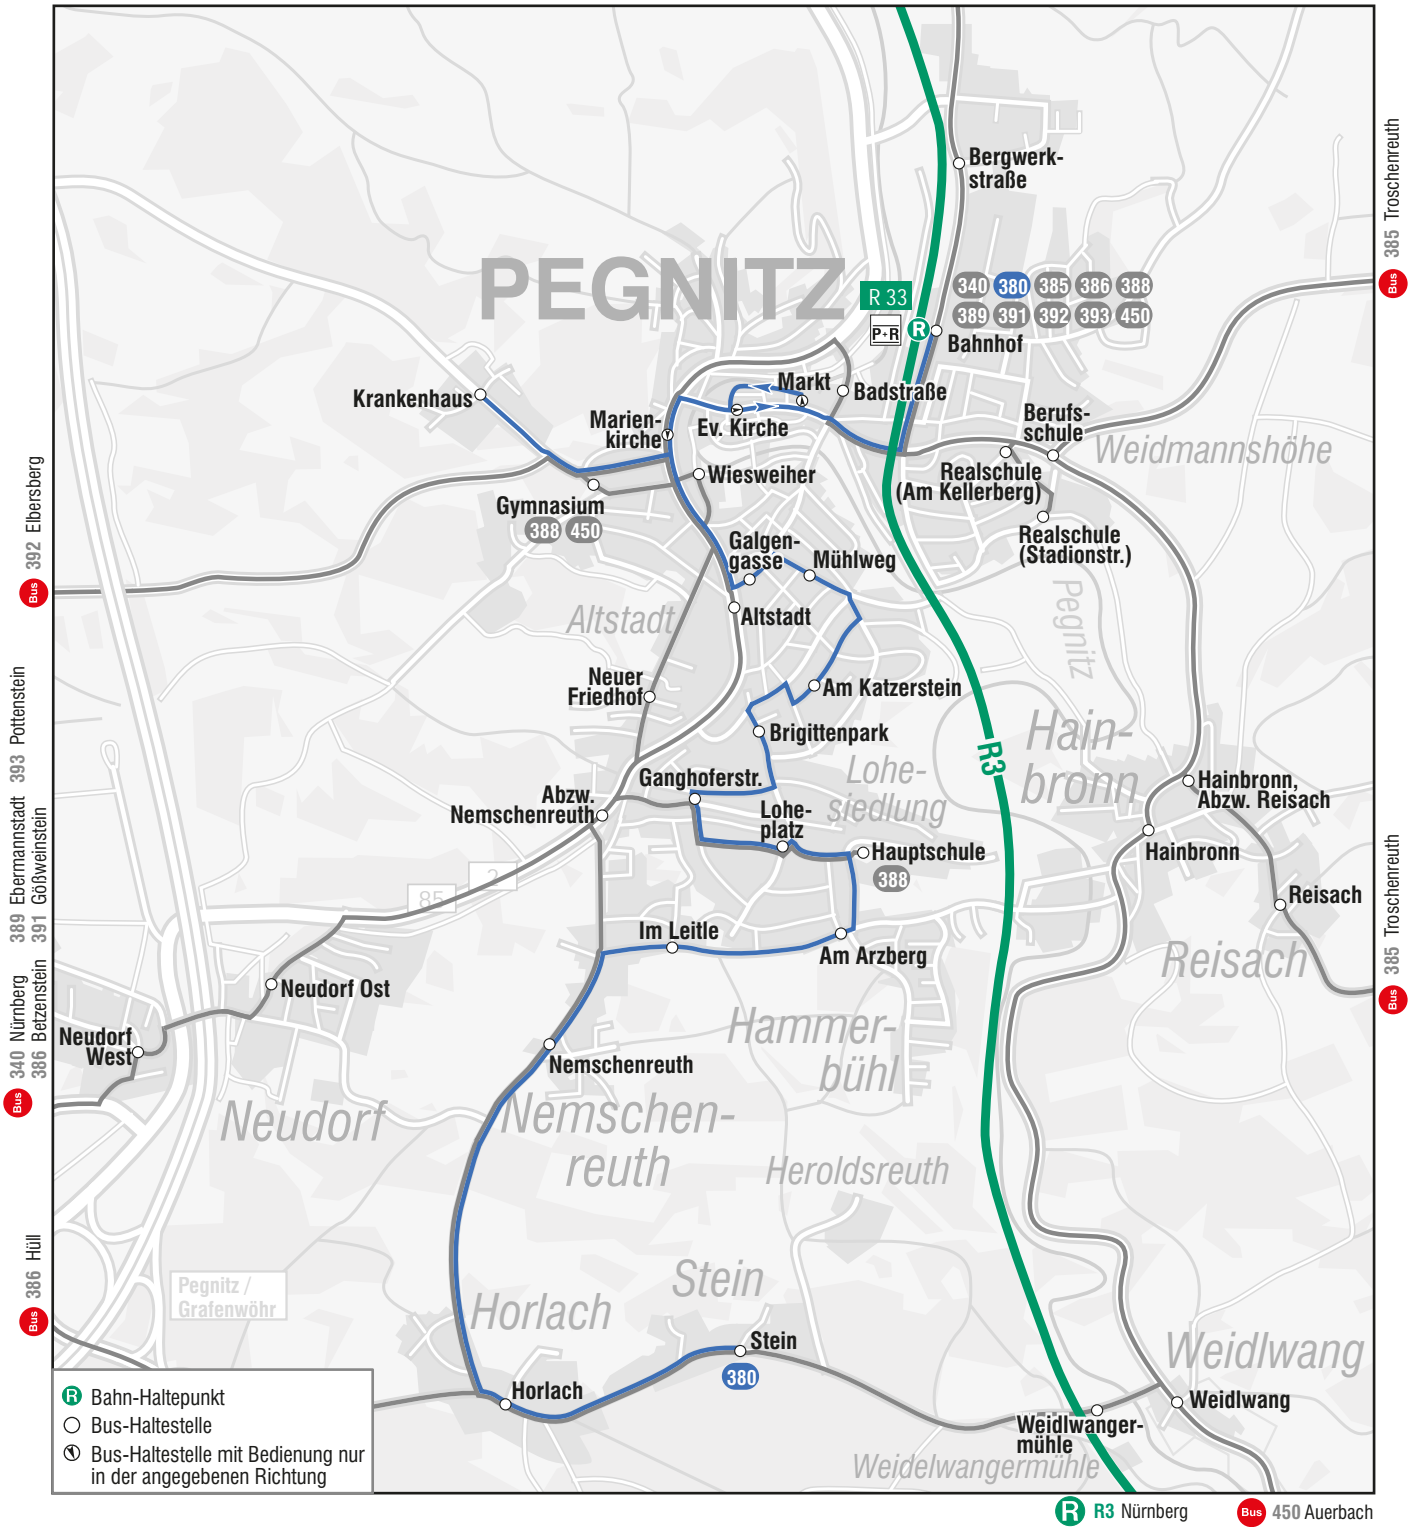

Stand: 11. Dezember 2011

R R3 Bayreuth
R33 Haidenaab-Göppmannsbühl
Bus 388 Trockau

- | | | |
|---|--|--|
| R 3 Nürnberg - Hersbruck (rechts Peg) - Pegnitz - Bayreuth | 340 Pegnitz - Betzenstein - Plech - Nürnberg | 391 Pegnitz - Weidensees - Obertrubach - Gößweinstein |
| R 33 Pegnitz - Kirchenlaibach - Haidenaab-Göppmannsbühl | 385 Pegnitz - Thurndorf - Creußen | 392 Pegnitz - Elbersberg |
| 380 Pegomobil: Stein - Nemschenreuth - Pegnitz | 386 Pegnitz - Bernheck - Plech - Weidensees - Betzenstein | 393 Pegnitz - Pottenstein - Gößweinstein |
| P-R Park & Ride - Anlage | 388 Pegnitz - Trockau - Körzendorf | 450 Pegnitz - Weidwang - Auerbach (- Mosenberg) |
| | 389 Pegnitz - Gößweinstein - Ebermannstadt | |