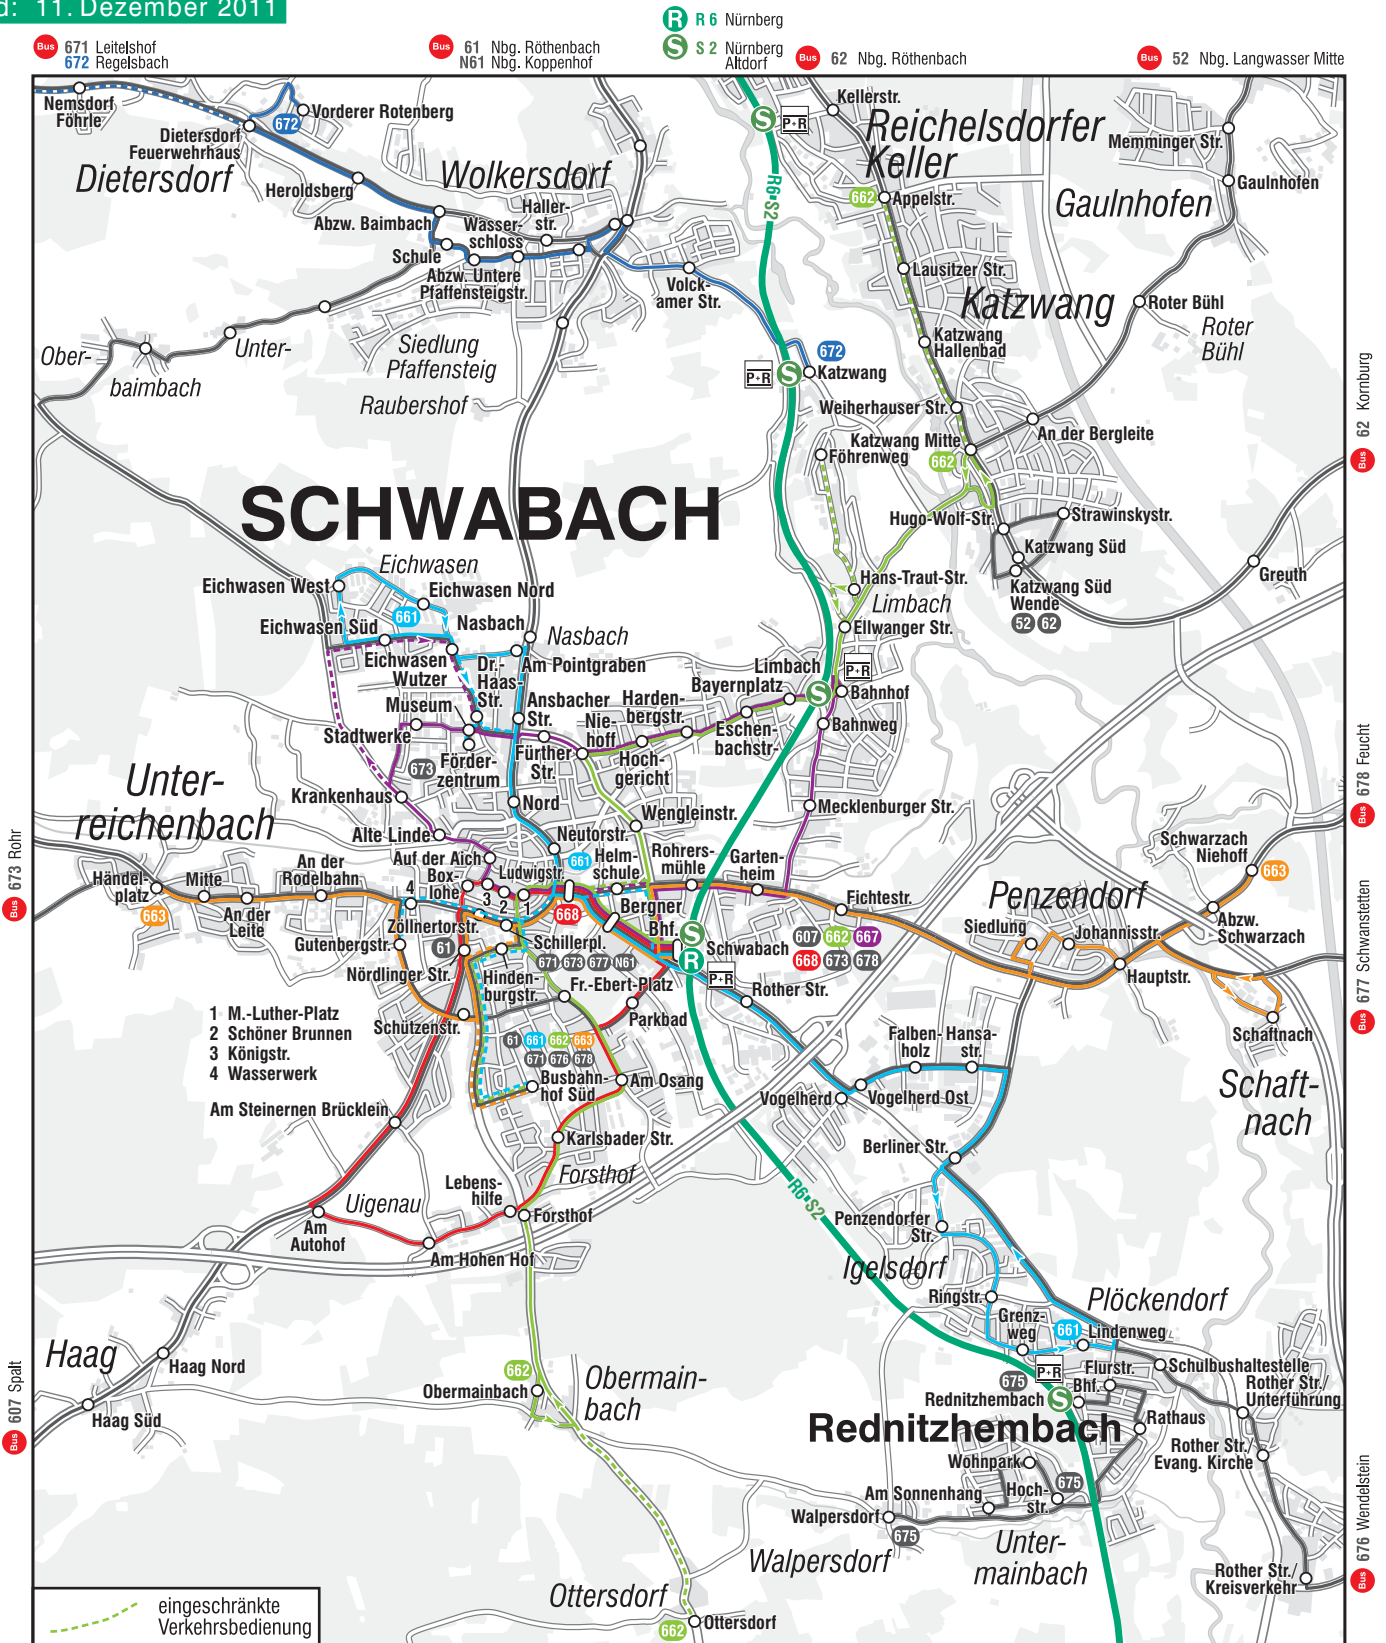

# Stadtverkehr Schwabach

Stand: 11. Dezember 2011

- S 2** Altdorf - Feucht - Nürnberg - Schwabach - Roth
- R 6** Nürnberg - Schwabach - Roth - Pleinfeld - Weißenburg - Treuchtlingen
- 661** Schwabach Eichwasen - Ludwigstraße - Bahnhof - Vogelherd - Plöckendorf
- 662** Katzwang - Limbach - Schwabach Bahnhof - Ludwigstraße - Forsthof - Ottersdorf
- 663** Schaftnach - Penzendorf - Schwabach Bahnhof - Ludwigstraße - Unterreichenbach
- 667** Schwabach Bahnhof - Innenstadt - Krankenhaus - Hochgericht - Limbach - Bahnhof
- 668** Schwabach Bahnhof - Forsthof - Innenstadt - Bahnhof
- 672** Regelsbach - Dietersdorf - Wolkersdorf - Katzwang Bahnhof
- P-R** Park & Ride - Anlage
- R 6** Roth Treuchtlingen
- S 2** Roth
- 61** Schwabach - Wolkersdorf - Eibach - Nürnberg Röthenbach
- 607** Schwabach - Abenberg - Wassermungenau - Spalt
- 671** Schwabach - Wolkersdorf - Dietersdorf - Regelsbach - Leitelsdorf
- 673** Schwabach - Kottensdorf - Rohr
- 675** Rednitzhembach - Walpersdorf - Untermainbach
- 676** Schwabach - Rednitzhembach - Schwanstetten - Wendelstein
- 677** Schwabach - Schwanstetten
- 678** Schwabach - Wendelstein - Feucht
- N61** Nightliner: Schwabach - Wolkersdorf - Koppenhof