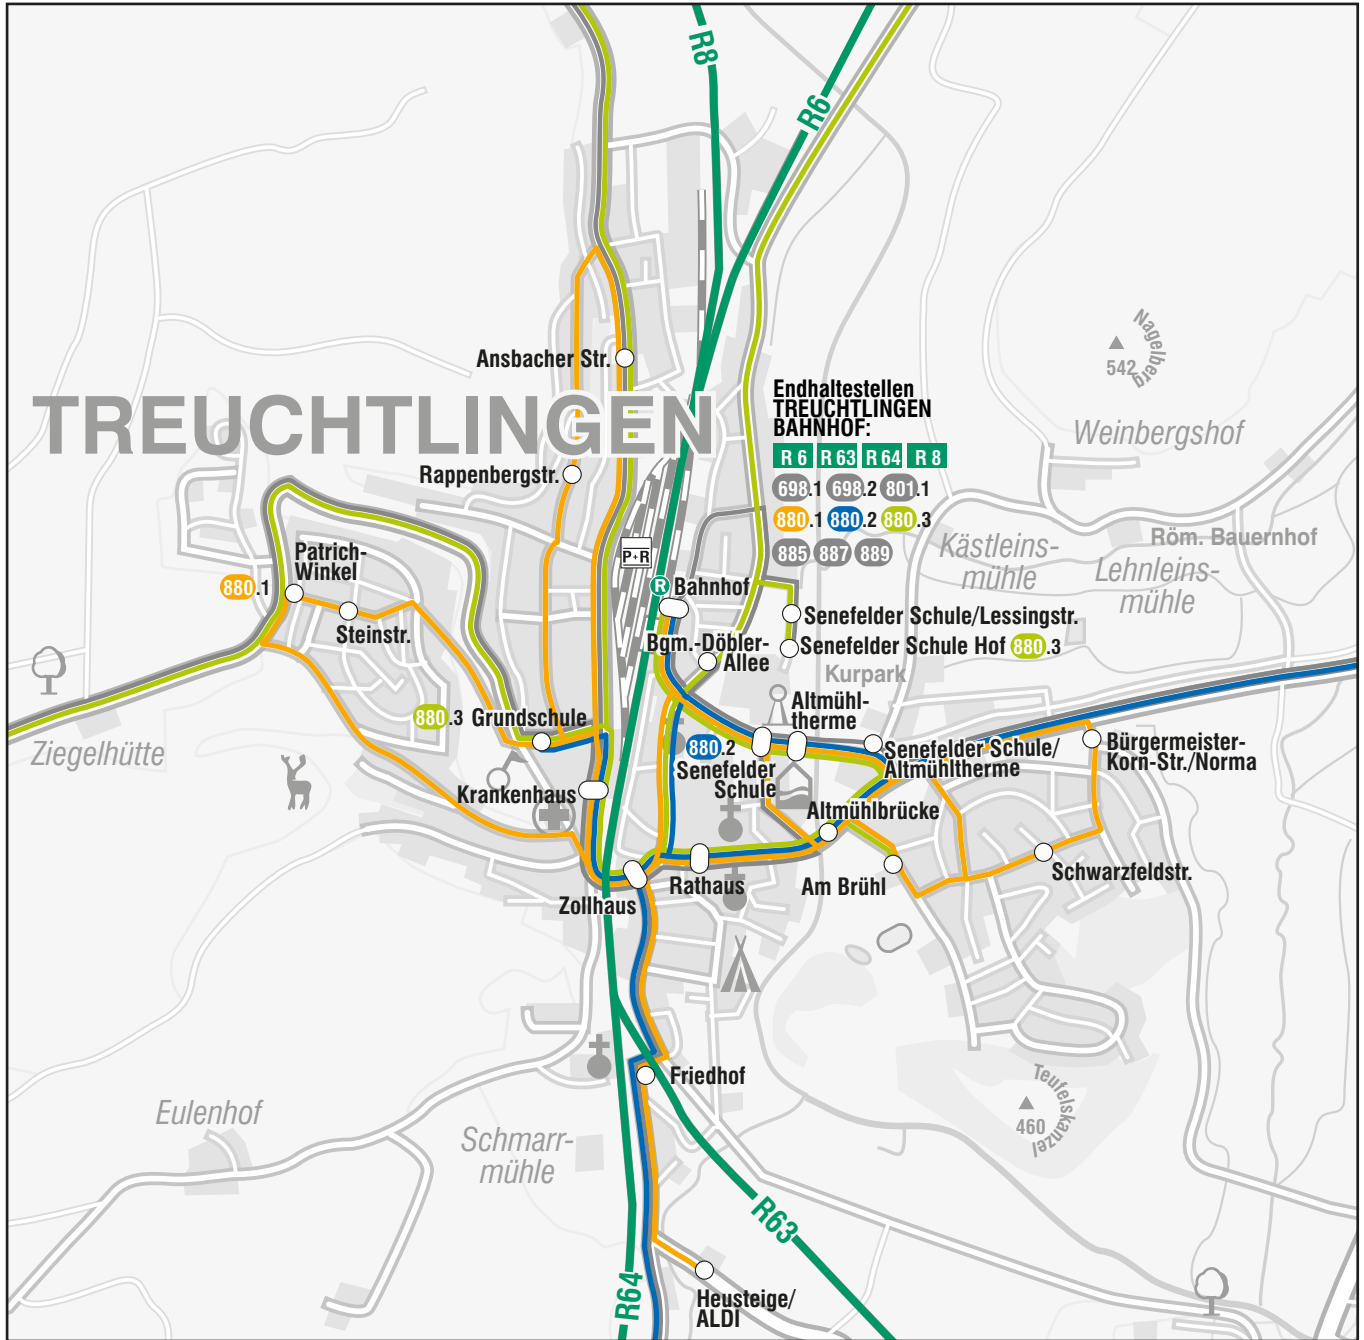

Stand: 11. Dezember 2011

- 801.1 Gunzenhausen
- 880.3 Wettelsheim
- 887 Hechlingen
- R8 Uffenheim
- R6 Nürnberg
- 880.3 Graben

- R64 Otting-Weilheim
- 880.2 Gundelsheim
885 Langenaltheim
889 Gundelsheim
- R63 Solnhofen

- | | | |
|--|---|---|
| <ul style="list-style-type: none"> R 6 Treuchtlingen - Roth - Nürnberg R63 Treuchtlingen - Pappenheim - Solnhofen R64 Treuchtlingen - Otting-Weilheim R 8 Treuchtlingen - Ansbach - Uffenheim P-R Park & Ride - Anlage | <ul style="list-style-type: none"> 880.1 Stadtverkehr Treuchtlingen Bahnhof - Patrich Winkel 880.2 Stadtverkehr Treuchtlingen Bahnhof - Gundelsheim 880.3 Stadtverkehr Treuchtlingen Bahnhof - Graben | <ul style="list-style-type: none"> 698.1 Treuchtlingen - Bieswang - Pappenheim - Weißenburg 698.2 Treuchtlingen - Pappenheim - Bieswang/Solnhofen 801.1 Treuchtlingen - Dittenheim - Gunzenhausen 885 Weißenburg - Treuchtlingen - Langenaltheim 887 Treuchtlingen - Hechlingen - Pölsingen |
|--|---|---|