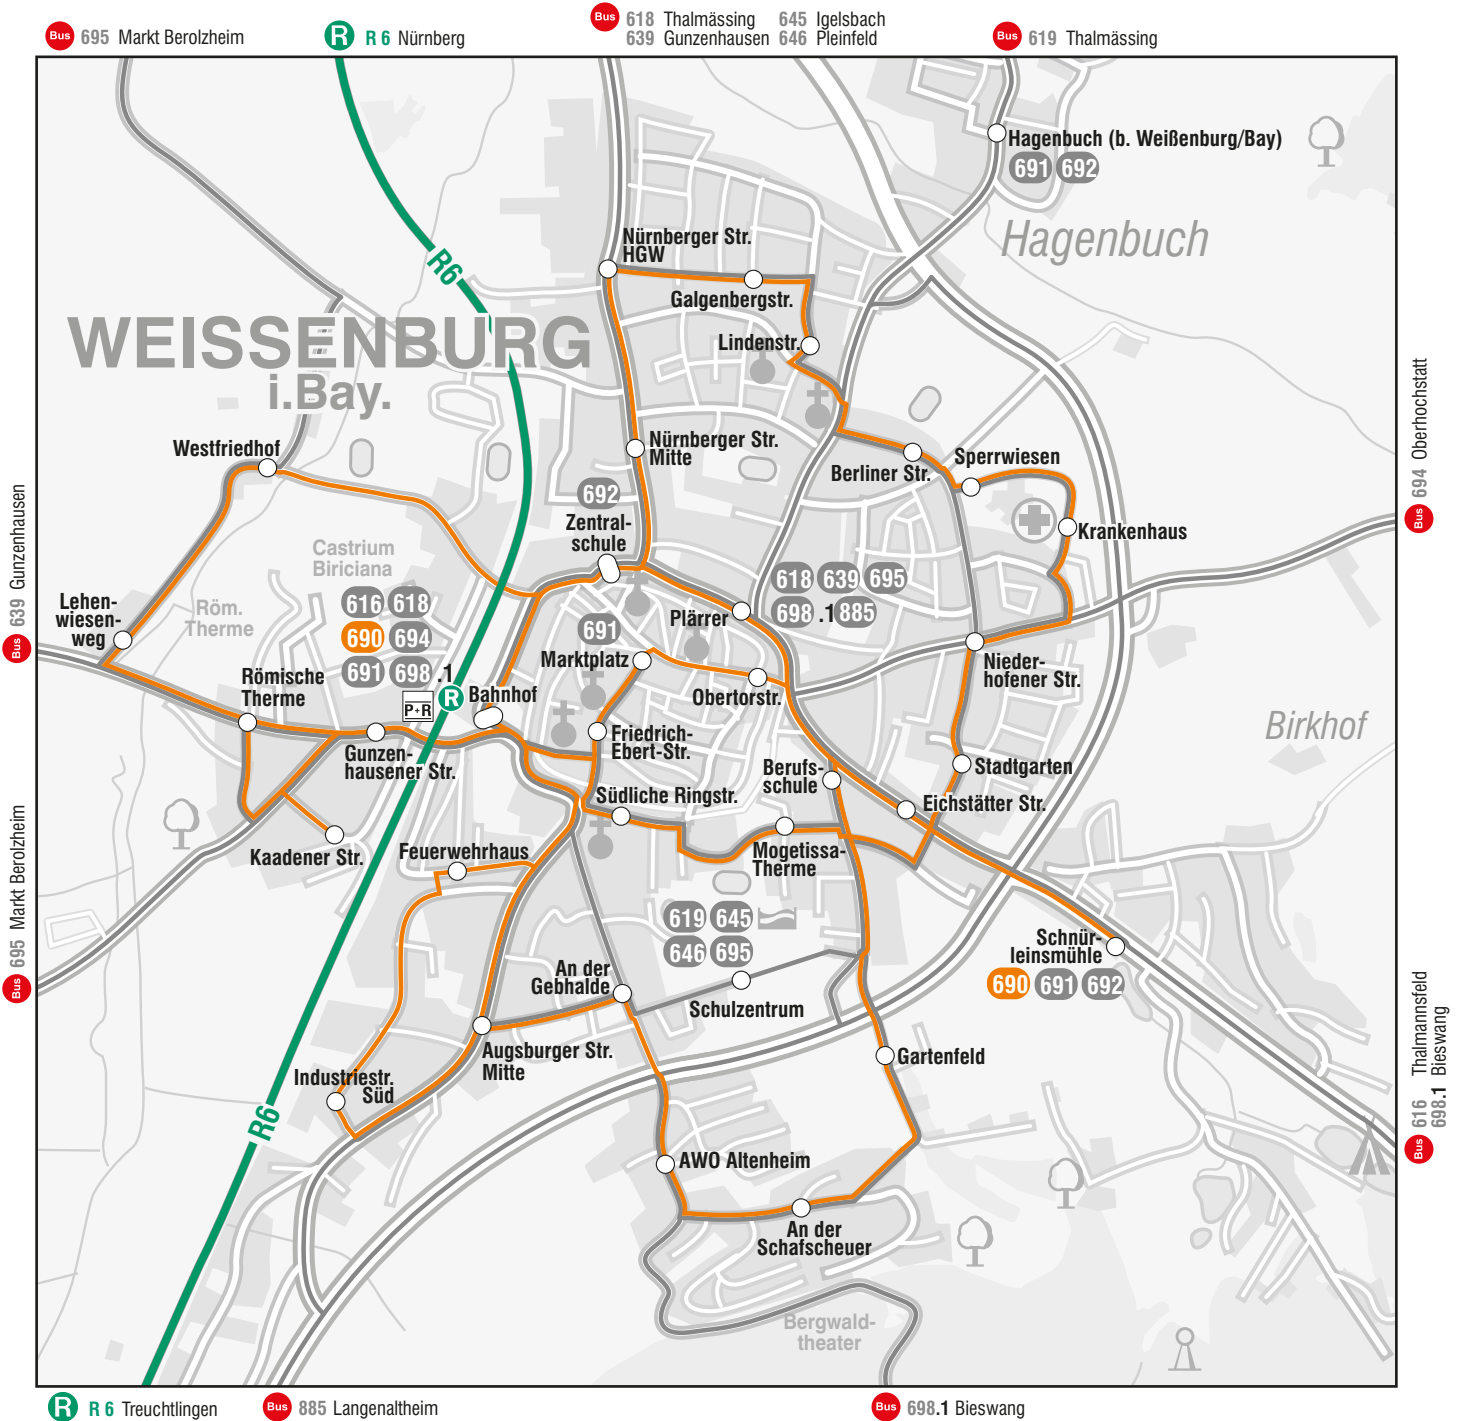

# Stadtverkehr Weißenburg

Stand: 11. Dezember 2011

**R** R 6 Treuchtlingen      **Bus** 885 Langenaltheim      **Bus** 698.1 Bieswang

- |   |   |  |
|---|---|--|
| <p><b>R 6</b> Nürnberg - Schwabach - Roth - Pleinfeld - Weißenburg - Treuchtlingen</p> <p><b>P-R</b> Park &amp; Ride - Anlage</p> | <p><b>690</b> Stadtverkehr Weißenburg</p> <p><b>691</b> Stadtverkehr Weißenburg<br/>nur an Schultagen</p> <p><b>692</b> Stadtverkehr Weißenburg</p> | <p><b>616</b> Weißenburg - Nennslingen - Thalmannsfeld</p> <p><b>618</b> Weißenburg - Ellingen - Thalmässing</p> <p><b>619</b> Weißenburg - Laibstadt - Thalmässing</p> <p><b>639</b> Weißenburg - Gunzenhausen</p> <p><b>645</b> Weißenburg - Pleinfeld - Absberg - Igelsbach</p> <p><b>646</b> Weißenburg - Ellingen - Pleinfeld</p> <p><b>694</b> Weißenburg - Niederhofen - Oberhochstatt</p> <p><b>695</b> Weißenburg - Trommetsheim - Markt Berolzheim</p> <p><b>698.1</b> Weißenburg - Pappenheim - Bieswang</p> <p><b>885</b> Weißenburg - Treuchtlingen - Langenaltheim</p> |
|---|---|--|