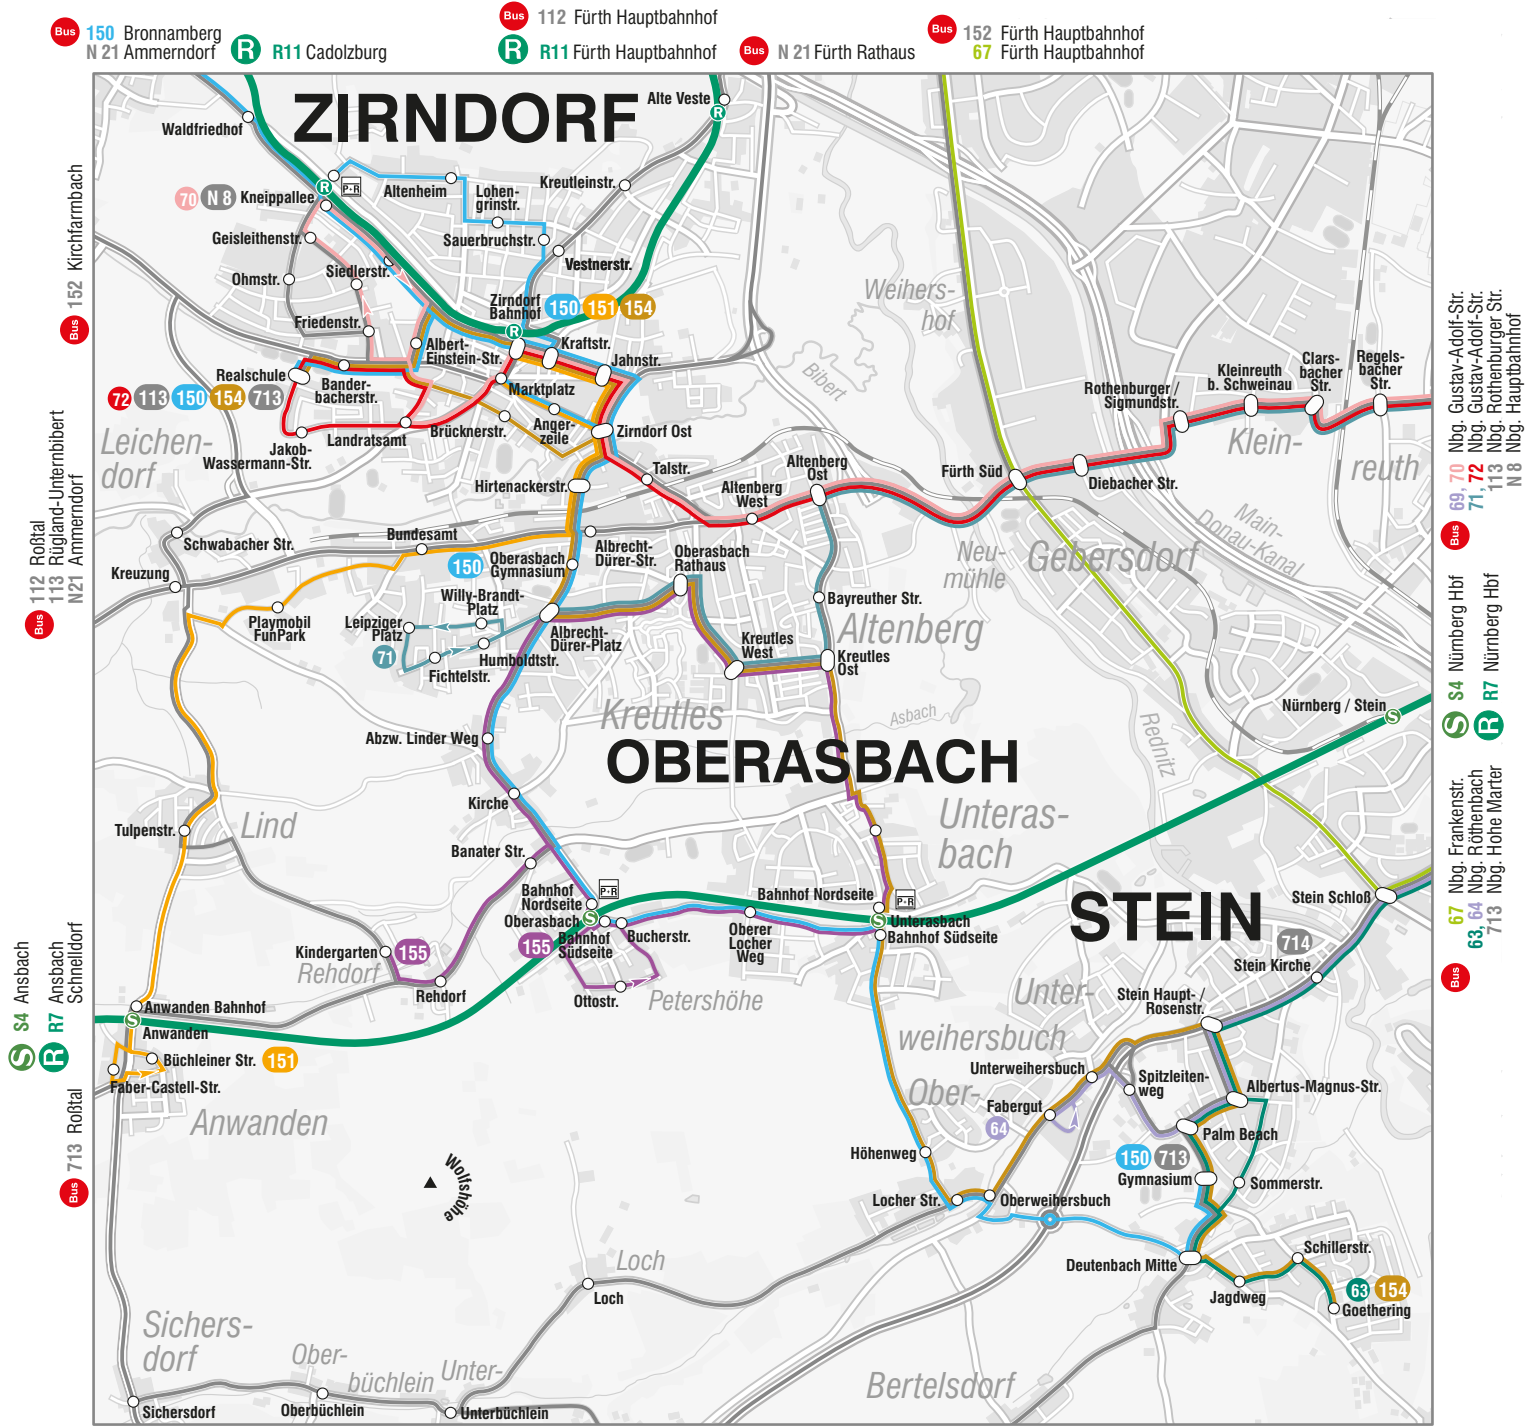

Stadtverkehr

Zirndorf, Oberasbach & Stein

Stand: 11. Dezember 2011

Bus 713 Großweismannsdorf
714 Großweismannsdorf

Bus 713 Neuendettelsau
714 Buchschwabach

Hinweis: Im Stadtgebiet Nürnberg/Fürth sind nicht alle Linien und Haltestellen dargestellt.

- S 4** Nürnberg - Ansbach
- R 7** Nürnberg - Ansbach - Schnelldorf
- R 11** Fürth Hauptbahnhof - Cadolzburg
- P-R** Park & Ride - Anlage

- 63** Nürnberg Röthenbach - Stein Schloß - Albertus-Magnus-Str. - Stein Goethering
- 64** Nürnberg Röthenbach - Stein Schloß - Albertus-Magnus-Str. - Unterweihersbuch
- 67** Nürnberg Frankenstr. - Bahnhof Eibach/Hafenstr. - Röthenbach - Fürth Süd - Fürth Hauptbahnhof
- 70** Nürnberg Gustav-Adolf-Str. - Fürth Süd - Altenberg - Zirndorf Landratsamt - Kneippallee
- 71** Nürnberg Gustav-Adolf-Str. - Fürth Süd - Altenberg - Oberasbach - Linder Siedlung
- 72** Nürnberg Gustav-Adolf-Str. - Fürth Süd - Altenberg - Zirndorf Bahnhof - Landratsamt - Zirndorf Realschule
- 150** (Stein Gymnasium - Oberasbach -) Zirndorf - Weiherhof - Banderbach - Bronnamburg
- 151** Anwenden - Lind - Playmobil FunPark - Zirndorf Ost - Zirndorf Bahnhof (- Realschule)

- 154** Zirndorf Realschule - Oberasbach - Stein Goethering
- 155** Rehldorf - Kreutles - Unterasbach - Oberasbach
- 112** Fürth - Zirndorf - Roßtal
- 113** Nürnberg - Altenberg - Großhabersdorf - Rügland-Unternbibert
- 152** Kirchfarnbach - Cadolzburg - Oberasbach - Zirndorf - Fürth
- 713** Nürnberg - Stein - Rohr / Roßtal - Heilsbronn - Neuendettelsau
- 714** Stein - Sickersdorf - Kleinweismannsdorf - Roßtal Buchschwabach
- N 8** Nightliner: Nürnberg Hbf. - Gebersdorf - Fürth Süd - Oberasbach - Zirndorf
- N 21** Nightliner: Fürth Rathaus - Zirndorf - Cadolzburg - Ammerndorf