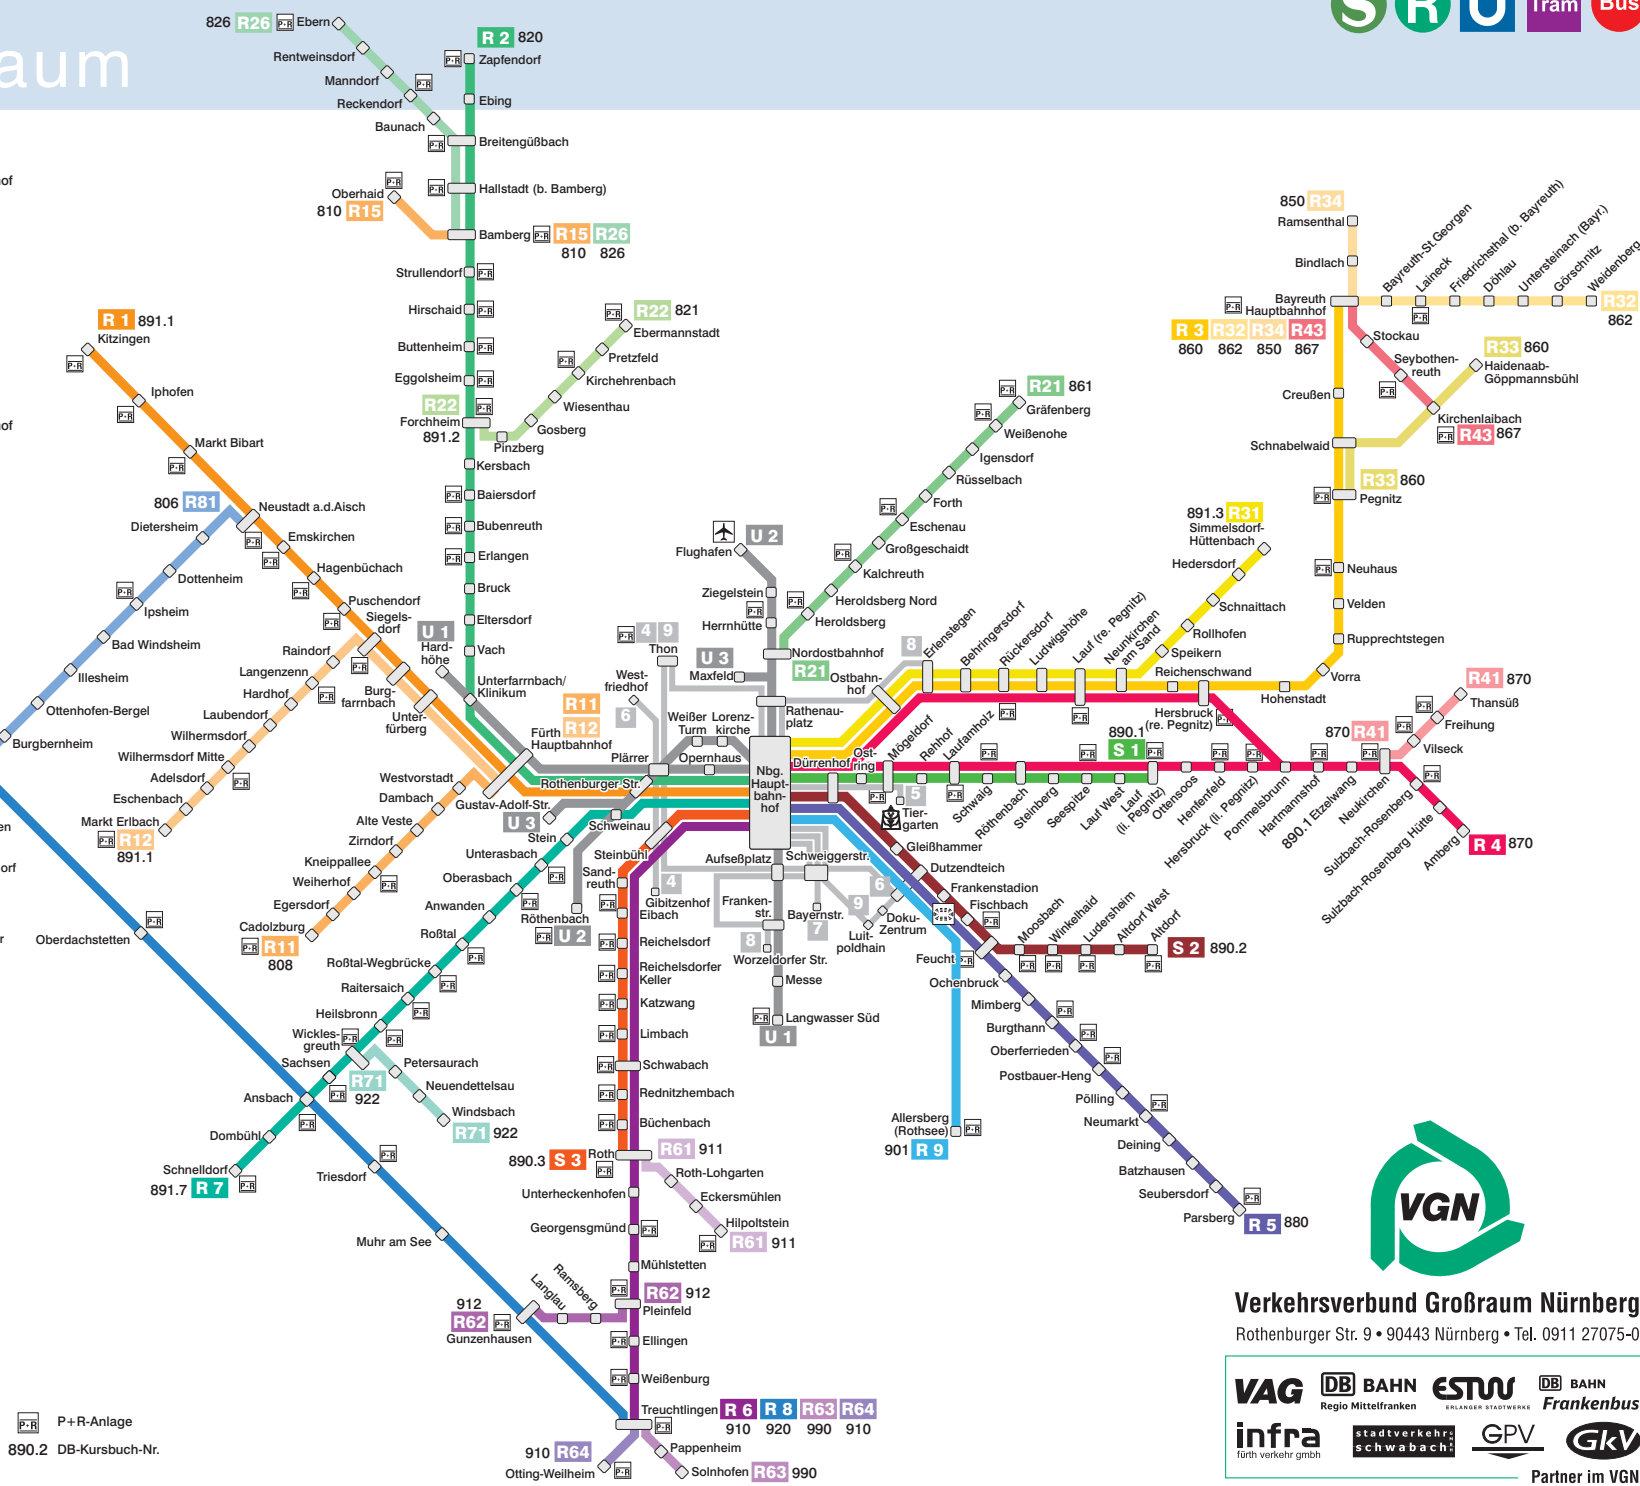

- **R 7** Nürnberg Hauptbahnhof
  Ansbach
  Schneidlof
- **R 71** Wicklesgreuth
  Windsbach
- **R 8** Offenheim
  Ansbach
  Treuchtlingen
- **R 81** Neustadt a.d.Aisch
  Bad Windsheim
  Steinach
- **R 82** Steinach
  Rothenburg o.d.T.
- **R 9** Nürnberg Hauptbahnhof
  Allersberg (Rothsee)

- **U 1** Fürth Hardhöhe
  Langwasser Süd
- **U 11** Eberhardshof
  Messe
- **U 2** Röthenbach
  Flughafen
- **U 21** Röthenbach
  Ziegelstein
- **U 3** Gustav-Adolf-Str.
  Maxfeld
- **Tram 4** Gibitzenhof
  Thon
- **5** Tiergarten
  Mögeldorf
  Hauptbahnhof
- **6** Doku-Zentrum
  Westfriedhof
- **7** Bayernstr.
  Hauptbahnhof
- **8** Treuchtlingen
  Erlenstegen
- **9** Doku-Zentrum
  Thon

Verkehrsverbund Großraum Nürnberg
Rothenburger Str. 9 • 90443 Nürnberg • Tel. 0911 27075-0

Partner im VGN