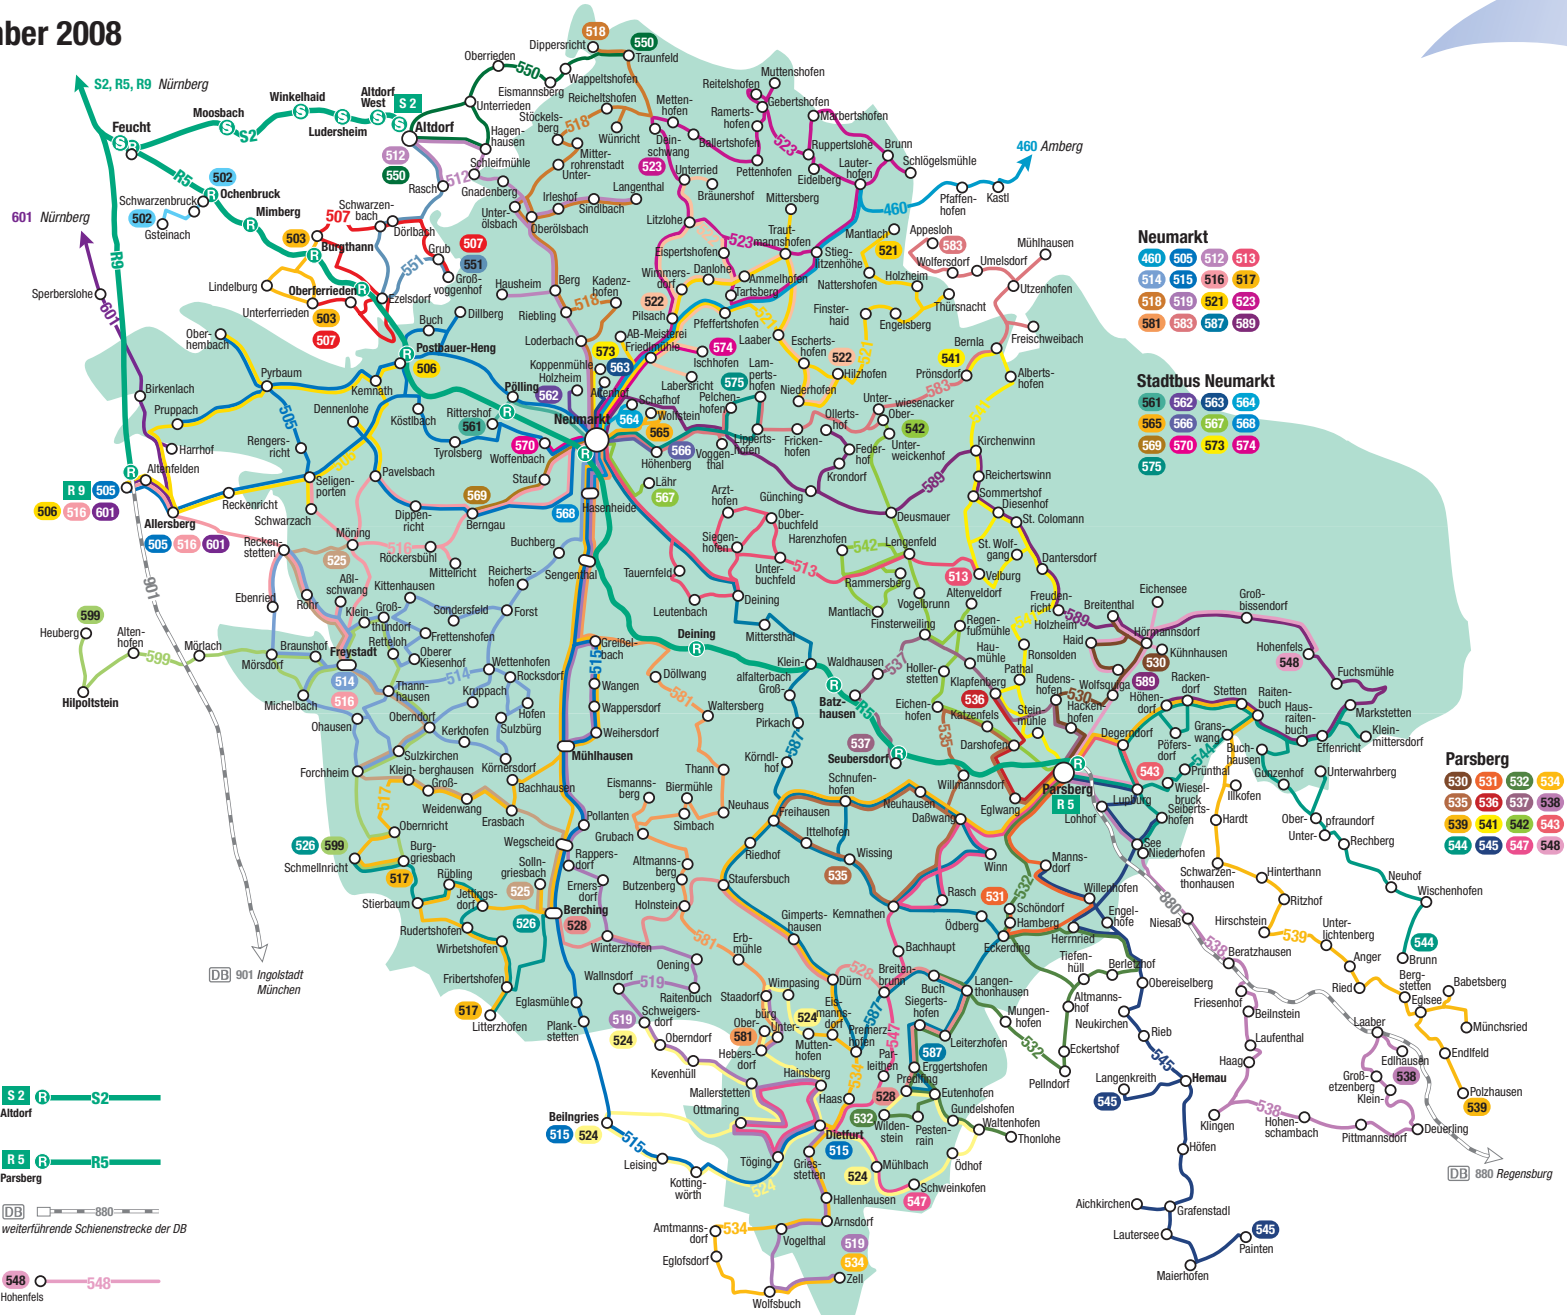

LINIENNETZ LANDKREIS NEUMARKT

Stand: 14. Dezember 2008

VGN-Fahren.
Rundum mobil.

- Neumarkt**
- 460 505 512 513
 - 514 515 516 517
 - 518 519 521 523
 - 581 583 587 589

- Stadtbus Neumarkt**
- 561 562 563 564
 - 565 566 567 568
 - 569 570 573 574
 - 575

- Parsberg**
- 530 531 532 534
 - 535 536 537 538
 - 539 541 542 543
 - 544 545 547 548

- S-Bahn
- Regionalbahn
- Omnibus
- S2 Altdorf
- R5 Parsberg
- DB 901 Ingolstadt München
- DB 880 Regensburg
- 800m
- weiterföhrung Schienenstrecke der DB
- 548 Hohenfels