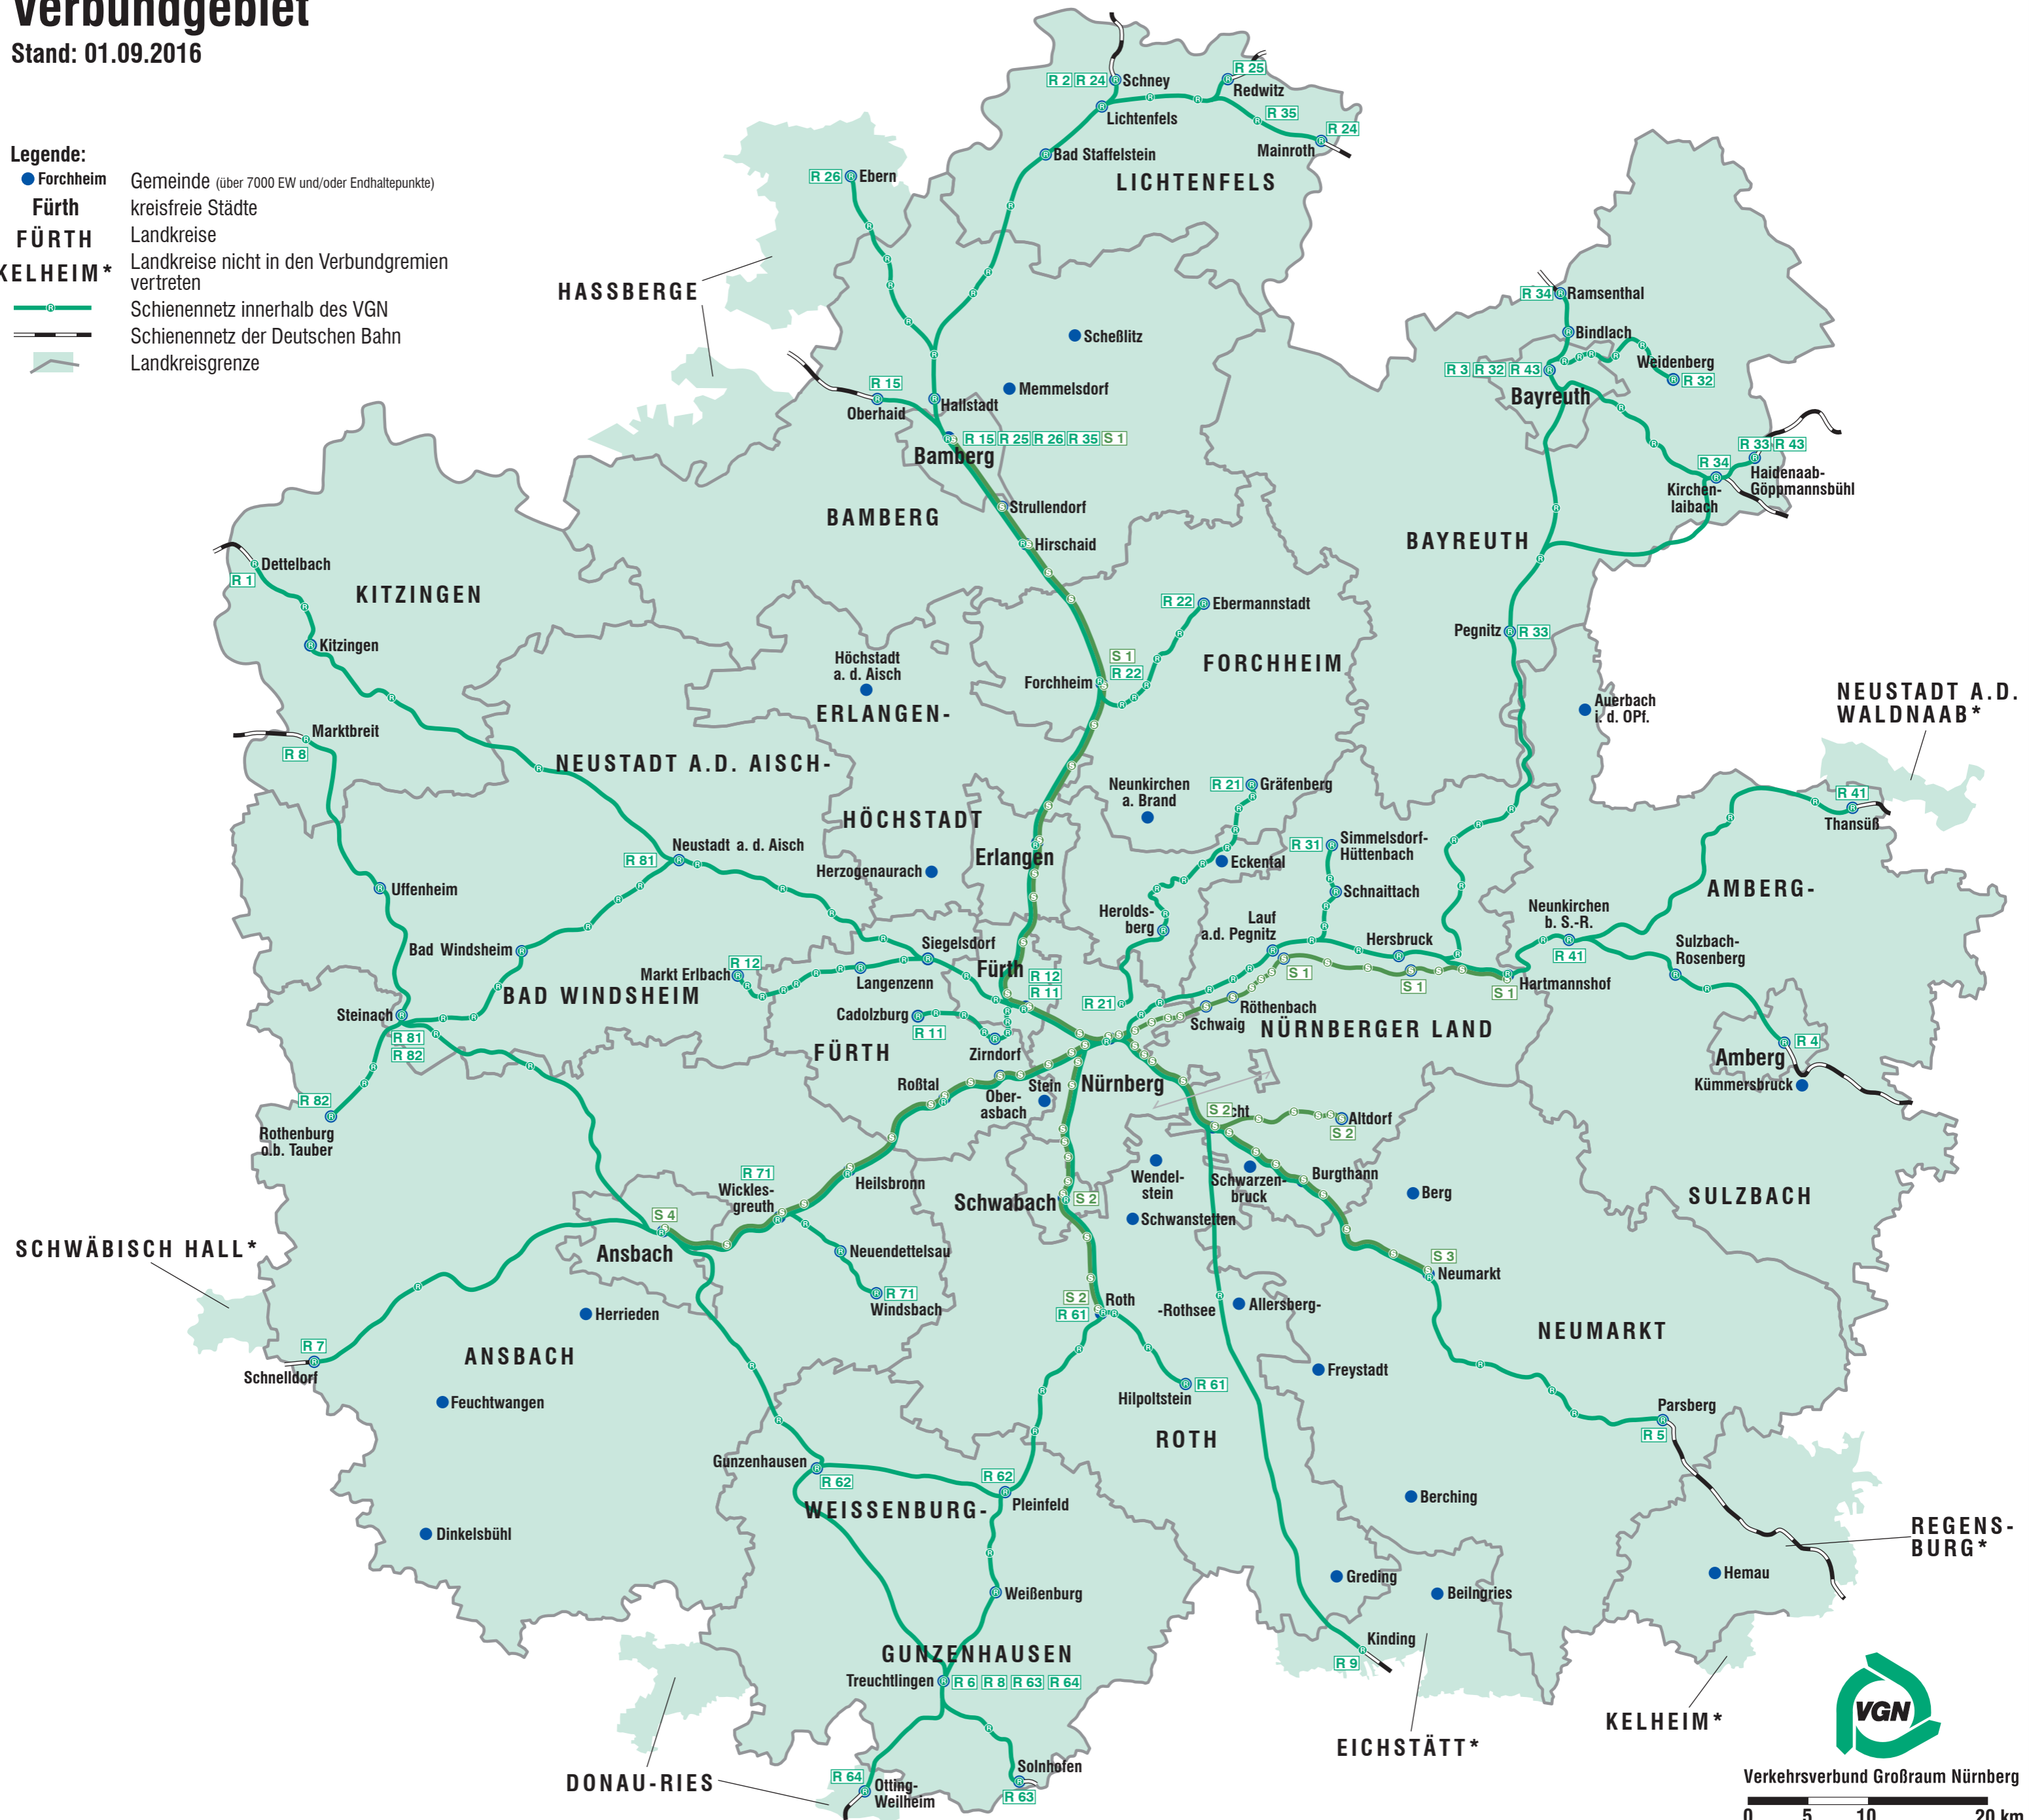

Verbundgebiet

Stand: 01.09.2016

Legende:

- Forchheim Gemeinde (über 7000 EW und/oder Endhaltepunkte)
- Fürth kreisfreie Städte
- FÜRTH Landkreise
- KELHEIM* Landkreise nicht in den Verbundgremien vertreten
- Schienennetz innerhalb des VGN
- Schienennetz der Deutschen Bahn
- Landkreisgrenze

Verkehrsverbund Großraum Nürnberg