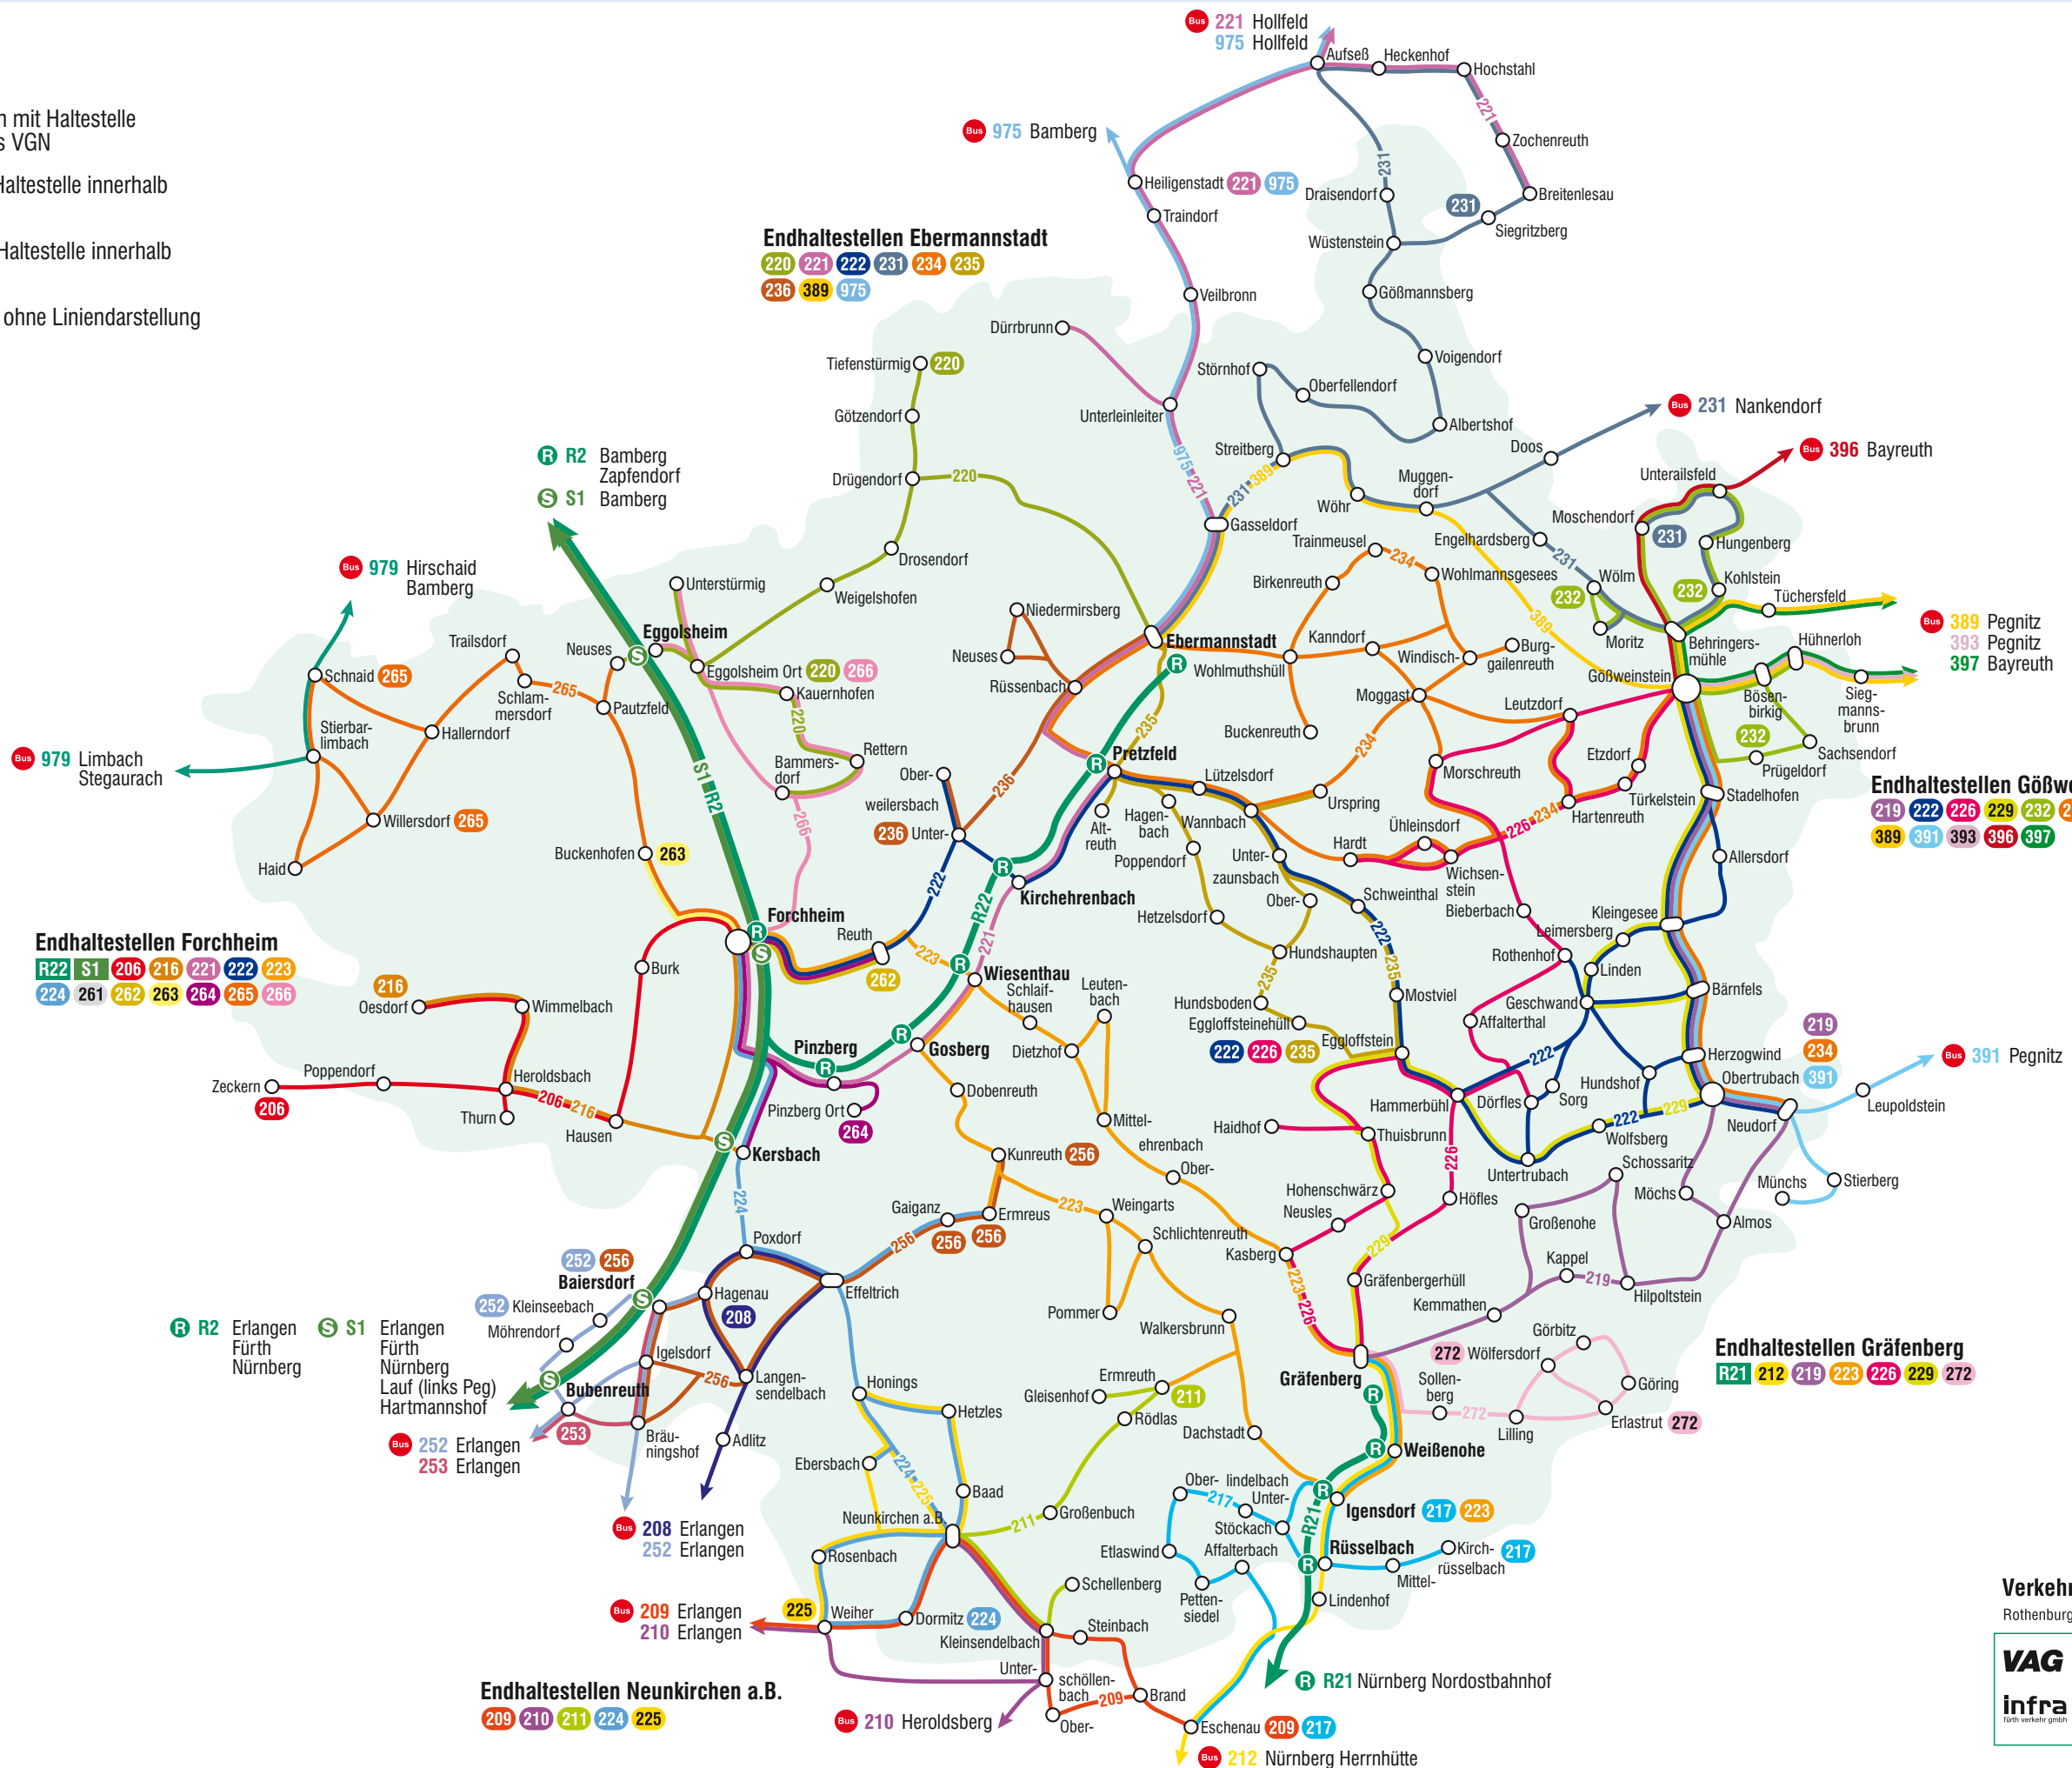

Stand: 11.12.2011

- R22 R-R22** → Regionalbahn mit Haltestelle innerhalb des VGN
Pinzberg
- S1 S-S1** → S-Bahn mit Haltestelle innerhalb des VGN
Forchheim
- 206** → Buslinie mit Haltestelle innerhalb des VGN
Oesdorf
- 261** → Stadtverkehr ohne Liniendarstellung

Verkehrsverbund Großraum Nürnberg
Rothenburger Str. 9 • 90443 Nürnberg • Tel. 0911 27075-0

Partner im VGN