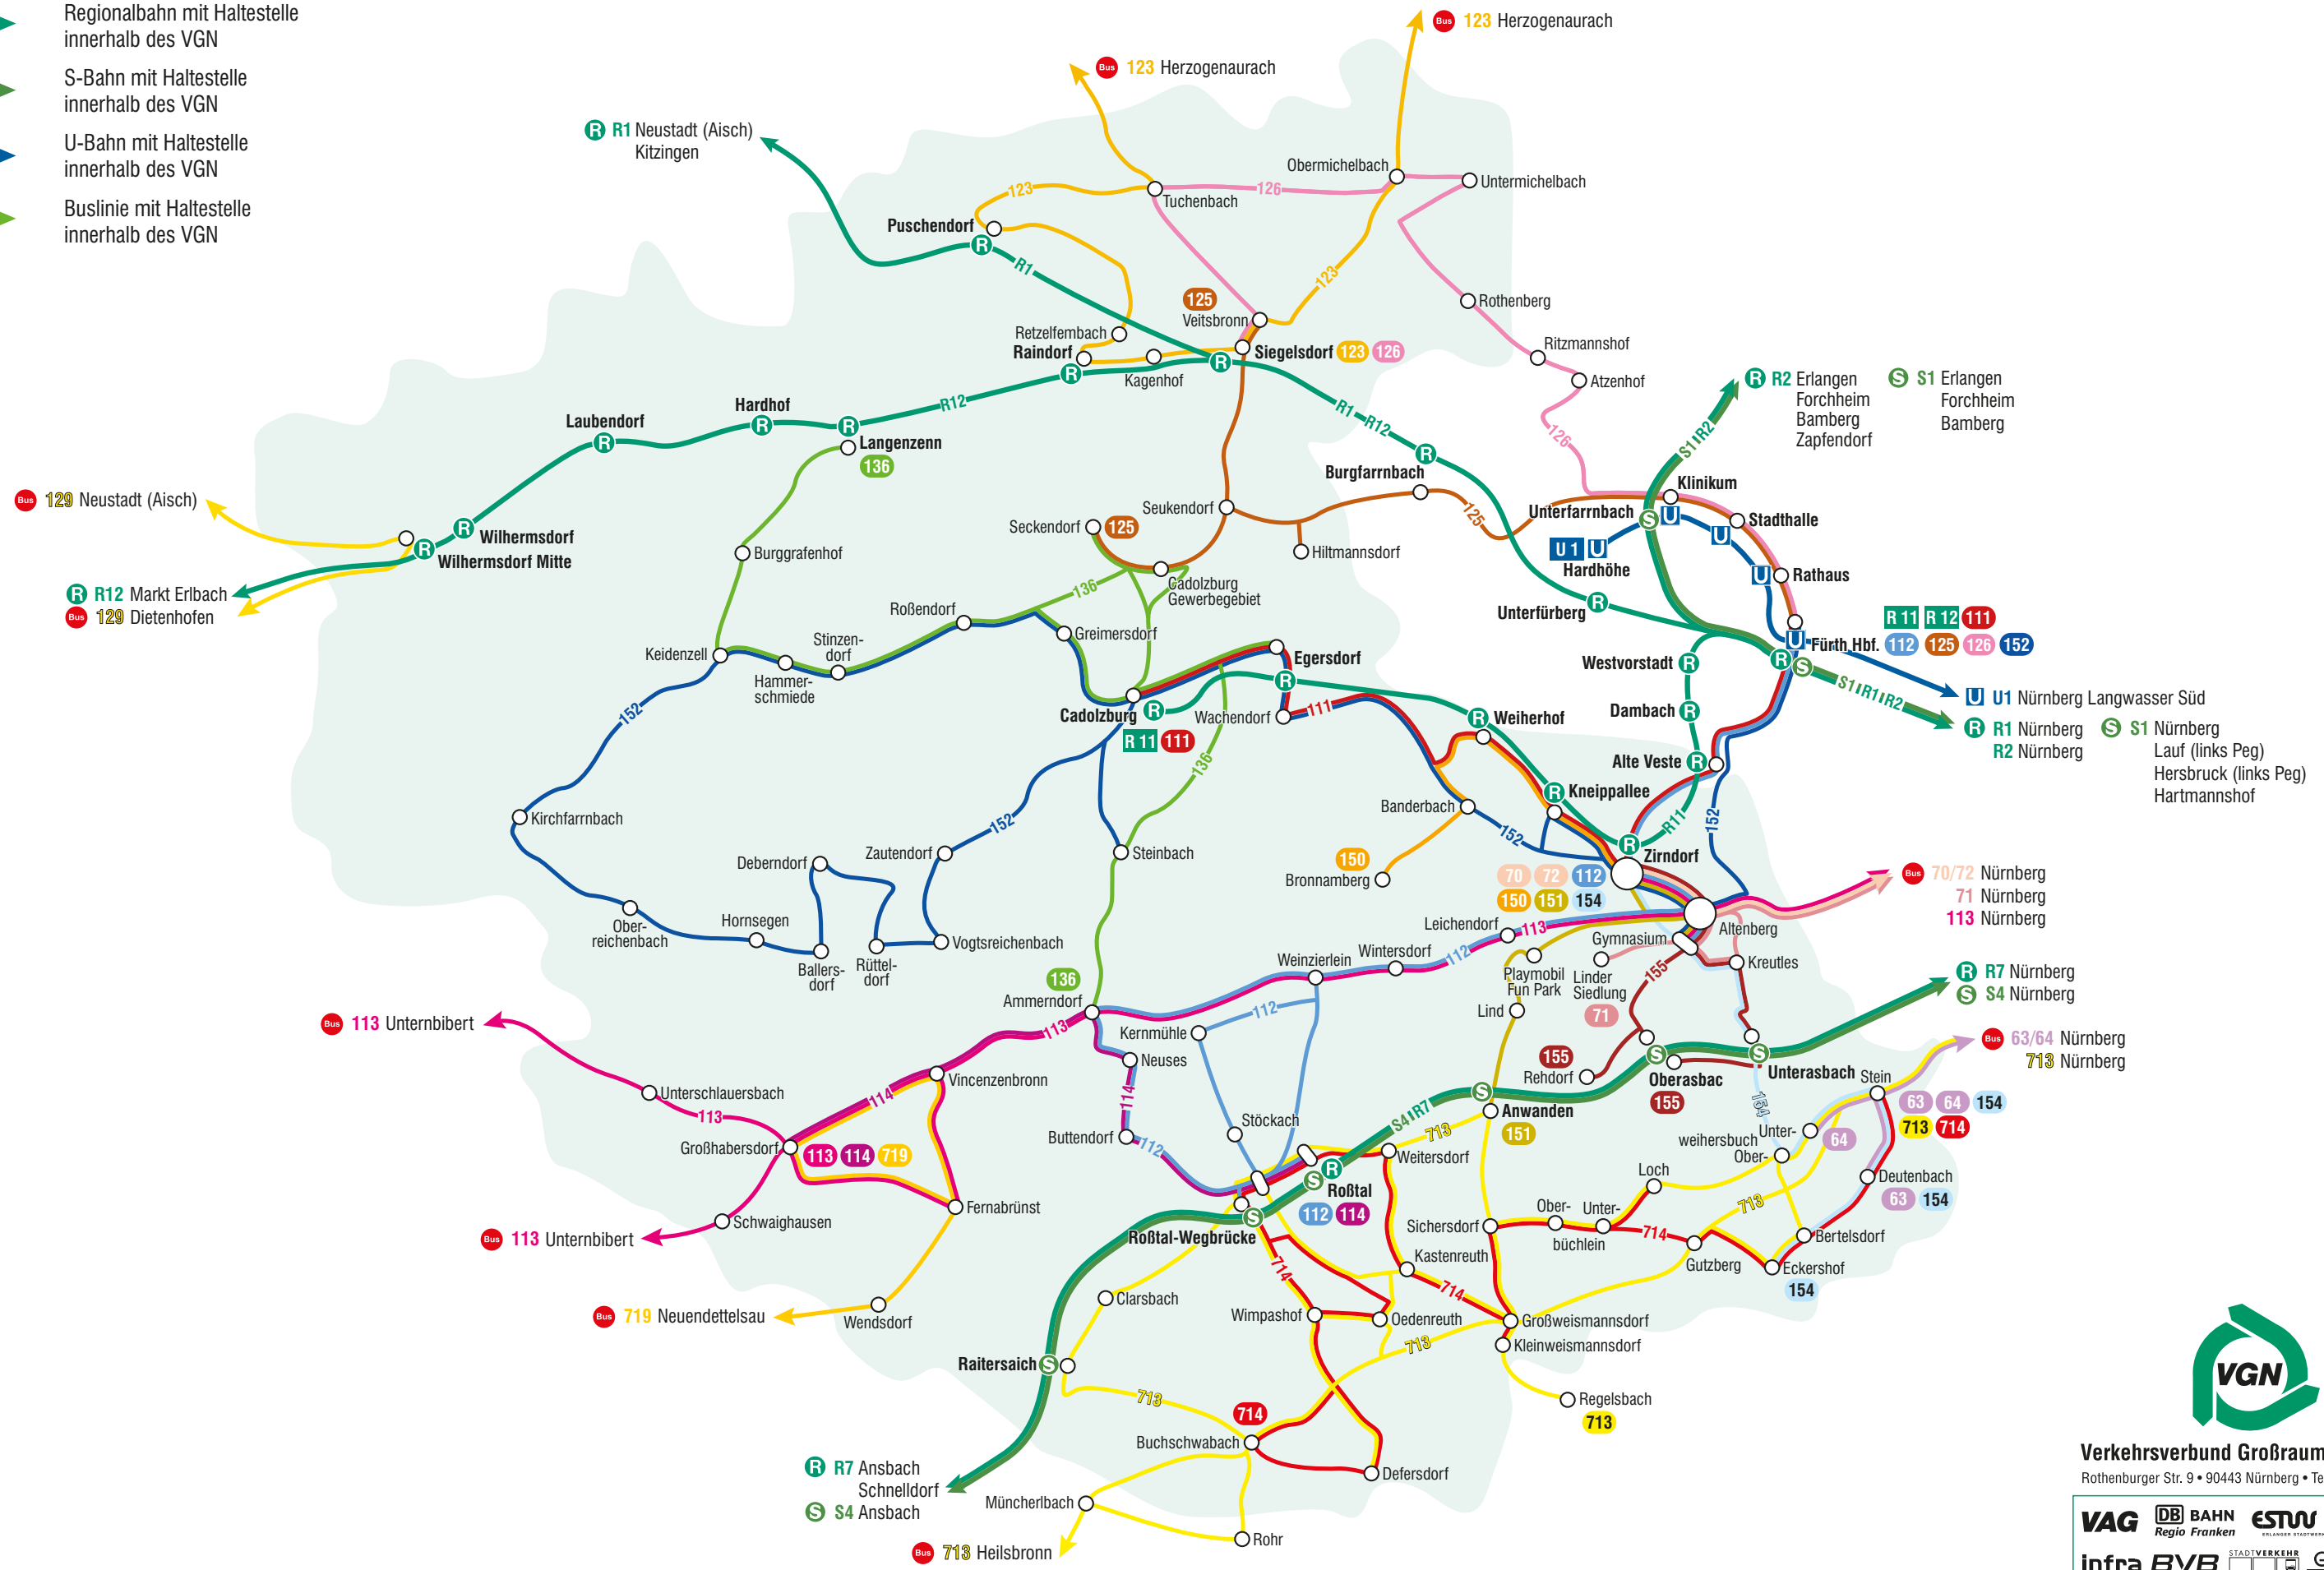

Linienetz

Landkreis Fürth

Stand: 11.12.2011

- R12** **R**-R12 → Regionalbahn mit Haltestelle innerhalb des VGN
Hardhof
- S1** **S**-S1 → S-Bahn mit Haltestelle innerhalb des VGN
Fürth
- U1** **U**-U1 → U-Bahn mit Haltestelle innerhalb des VGN
Hardhöhe
- 136** **136** → Buslinie mit Haltestelle innerhalb des VGN
Steinbach

Verkehrsverbund Großraum Nürnberg
Rothenburger Str. 9 • 90443 Nürnberg • Tel. 0911 27075-0

Partner im VGN