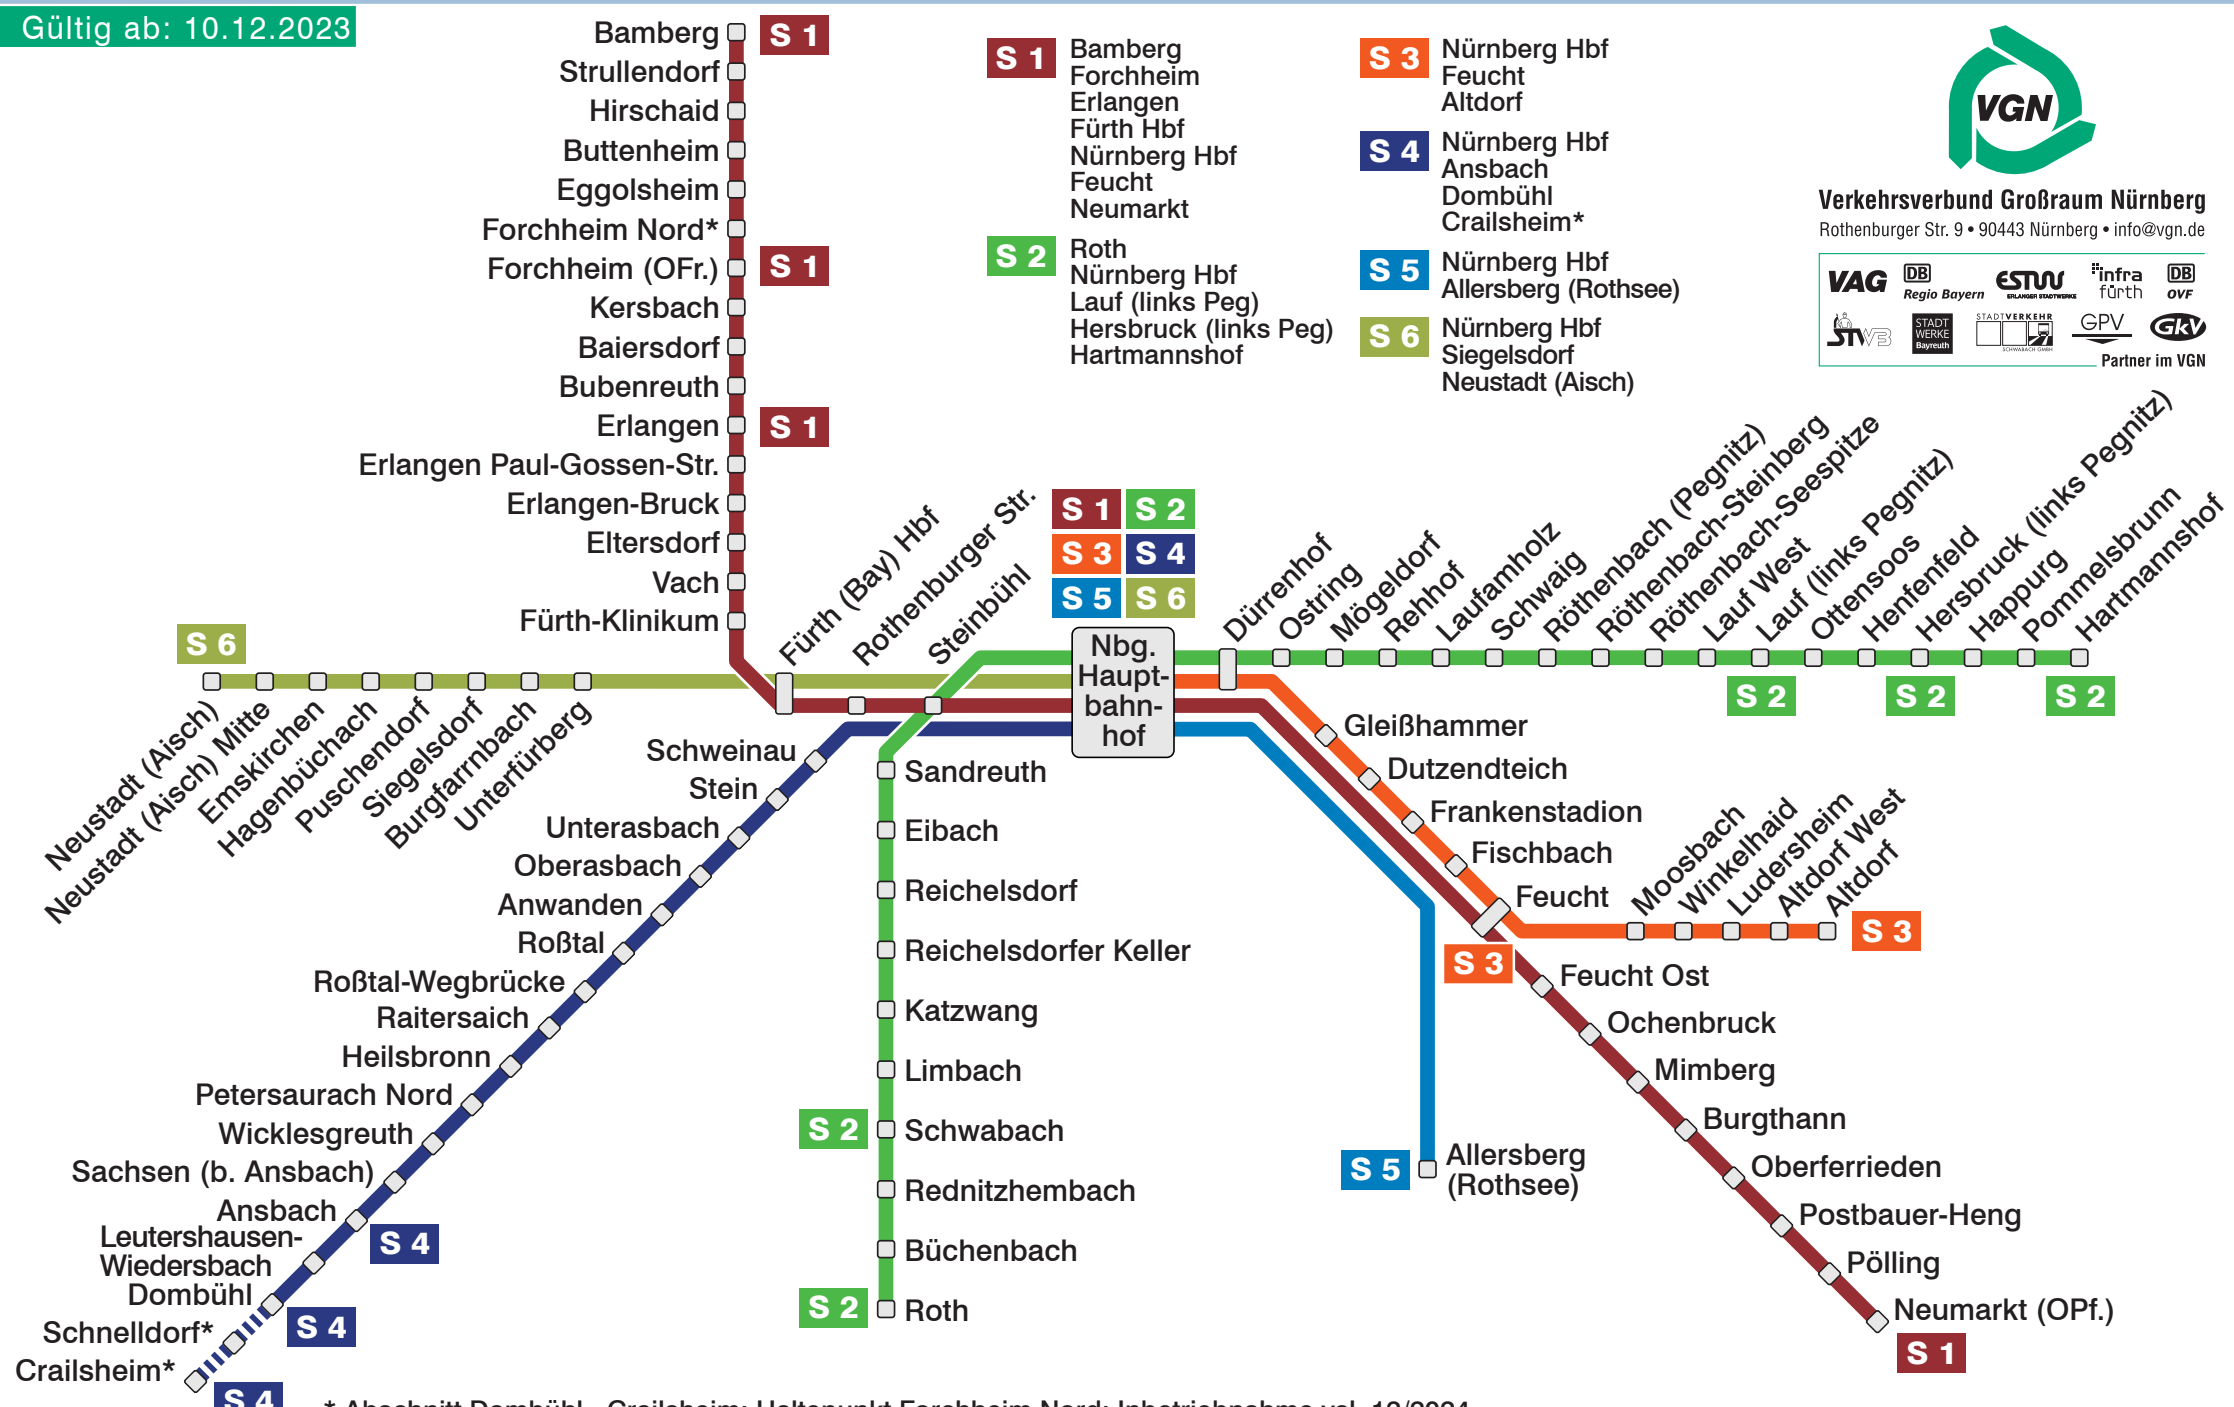

# Schiennetz

## S-Bahn Nürnberg

Gültig ab: 10.12.2023

Verkehrsverbund Großraum Nürnberg  
Rothenburger Str. 9 • 90443 Nürnberg • info@vgn.de

\* Abschnitt Dombühl - Crailsheim; Haltepunkt Forchheim Nord: Inbetriebnahme vsl. 12/2024