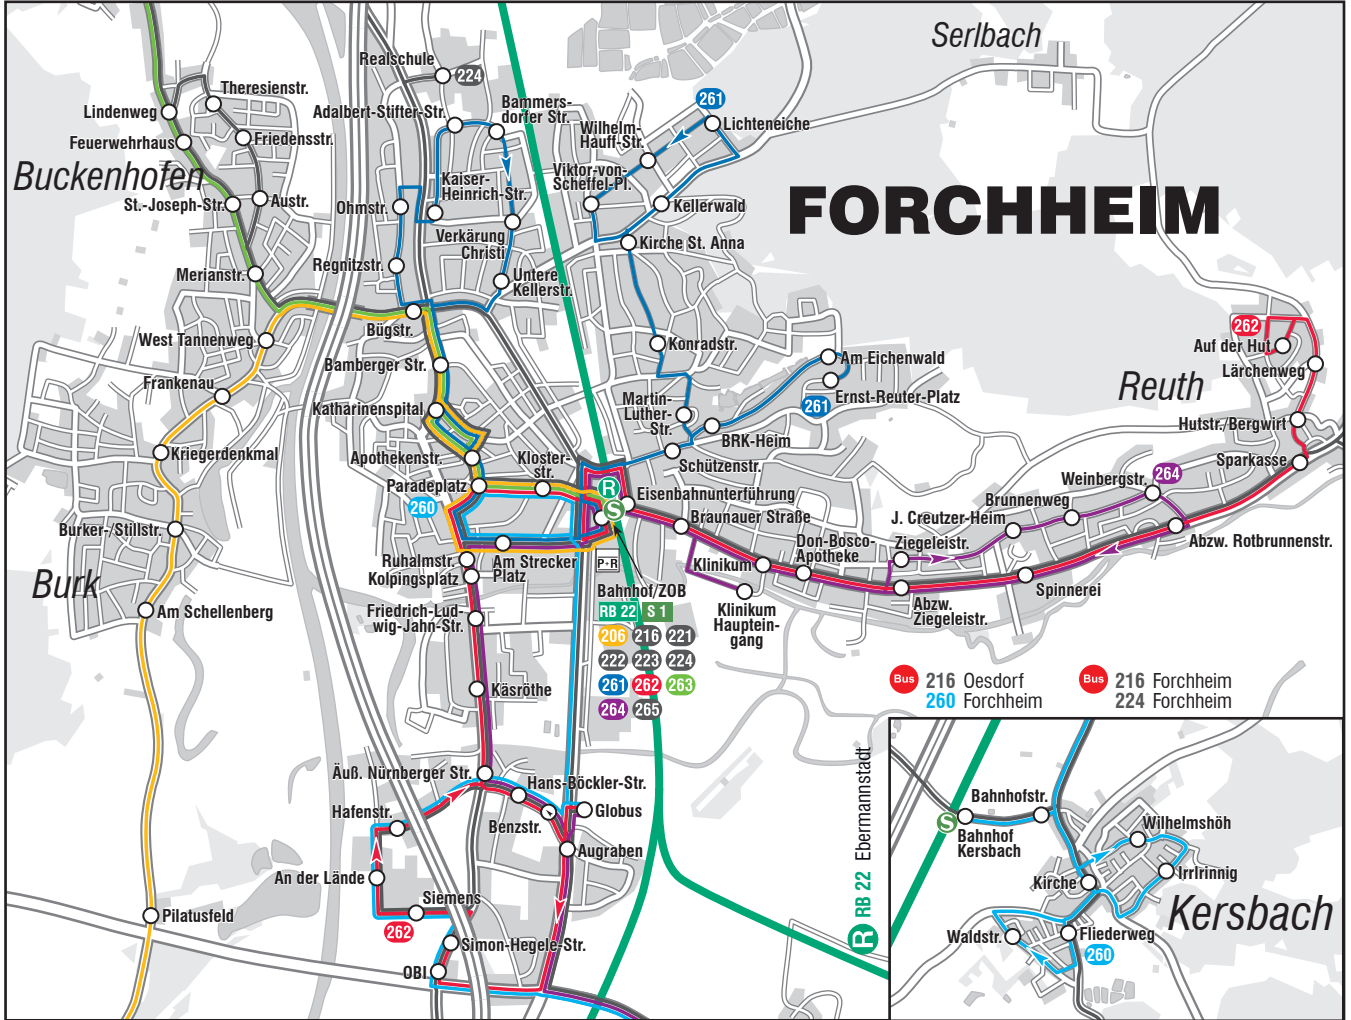

# Stadtverkehr Forchheim

Gültig ab: 10.12.2023

- Bus 263** Buckenhofen 265 Willersdorf
- Bus 266** Eggolsheim
- S 1** Bamberg
- RE 14** Ludwigsstadt
- RE 19** Sonneberg
- RE 20** Haßfurt
- RE 28** Coburg
- RE 29** Coburg

- Bus 206** Zeckern
- S 1** Neumarkt
- RE 14** Nürnberg
- RE 19** Nürnberg
- RE 20** Nürnberg
- RE 28** Nürnberg
- RE 29** Nürnberg
- Bus 216** Oesdorf
- Bus 221** Ebermannstadt
- Bus 223** Gräfenberg
- Bus 224** Neunkirchen a.Br.
- Bus 226** Forchheim
- Bus 224** Forchheim
- Bus 224** Neunkirchen a. Br.

**S 1** Neumarkt - Feucht - Nürnberg - Fürth - Erlangen - Forchheim - Bamberg

**RE 14** Nürnberg - Forchheim - Bamberg - Lichtenfels - Kronach - Ludwigsstadt

**RE 19** Nürnberg - Forchheim - Bamberg - Coburg - Sonneberg

**RE 20** Nürnberg - Forchheim - Bamberg - Haßfurt

**RE 28** Nürnberg - Forchheim - Bamberg - Lichtenfels - Coburg

**RE 29** Nürnberg - Forchheim - Bamberg - Coburg

**RB 22** Forchheim - Ebermannstadt

**P-R** Park & Ride - Anlage