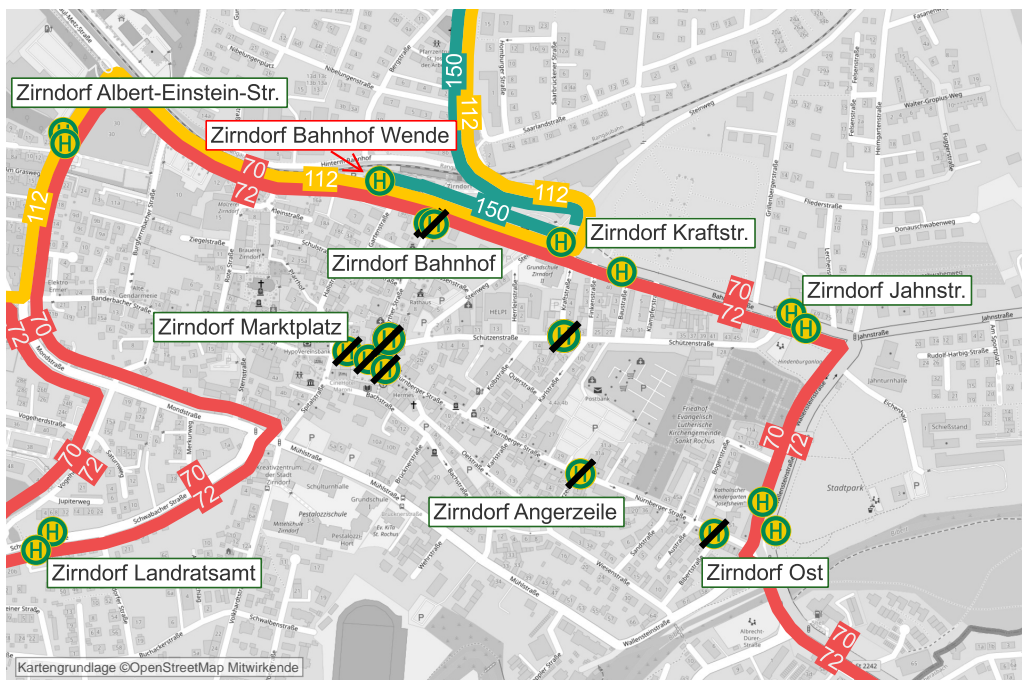

## Umleitung der Linien 70/72/N8, 112, 150 und 151

Sehr geehrte Fahrgäste,

vom Freitag, dem **21.08.2026** bis einschließlich Dienstag, dem **25.08.2026** findet die Kirchweih in Zirndorf statt.

**70/72:** Ausfall der Haltestelle Zirndorf Bahnhof --> Ersatzhaltestelle Zirndorf Bahnhof Wende; Haltestelle Marktplatz entfällt

**112:** Ausfall der Haltestelle Zirndorf Bahnhof --> Ersatzhaltestelle Zirndorf Bahnhof Wende; Haltestelle Marktplatz entfällt

**150 & 151:** Ausfall der Haltestellen Marktplatz, Angerzeile, Ost, Jahnstraße und Kraftstraße --> Beginn und Ende der Fahrten am Bahnhof Zirndorf

**NightLiner N8:** Ausfall der Haltestelle Zirndorf Bahnhof --> Ersatzhaltestelle Zirndorf Bahnhof Wende; Haltestelle Marktplatz entfällt

VGN Fahrplanänderungen

[www.vgn.de/fahrplanaenderungen](http://www.vgn.de/fahrplanaenderungen)