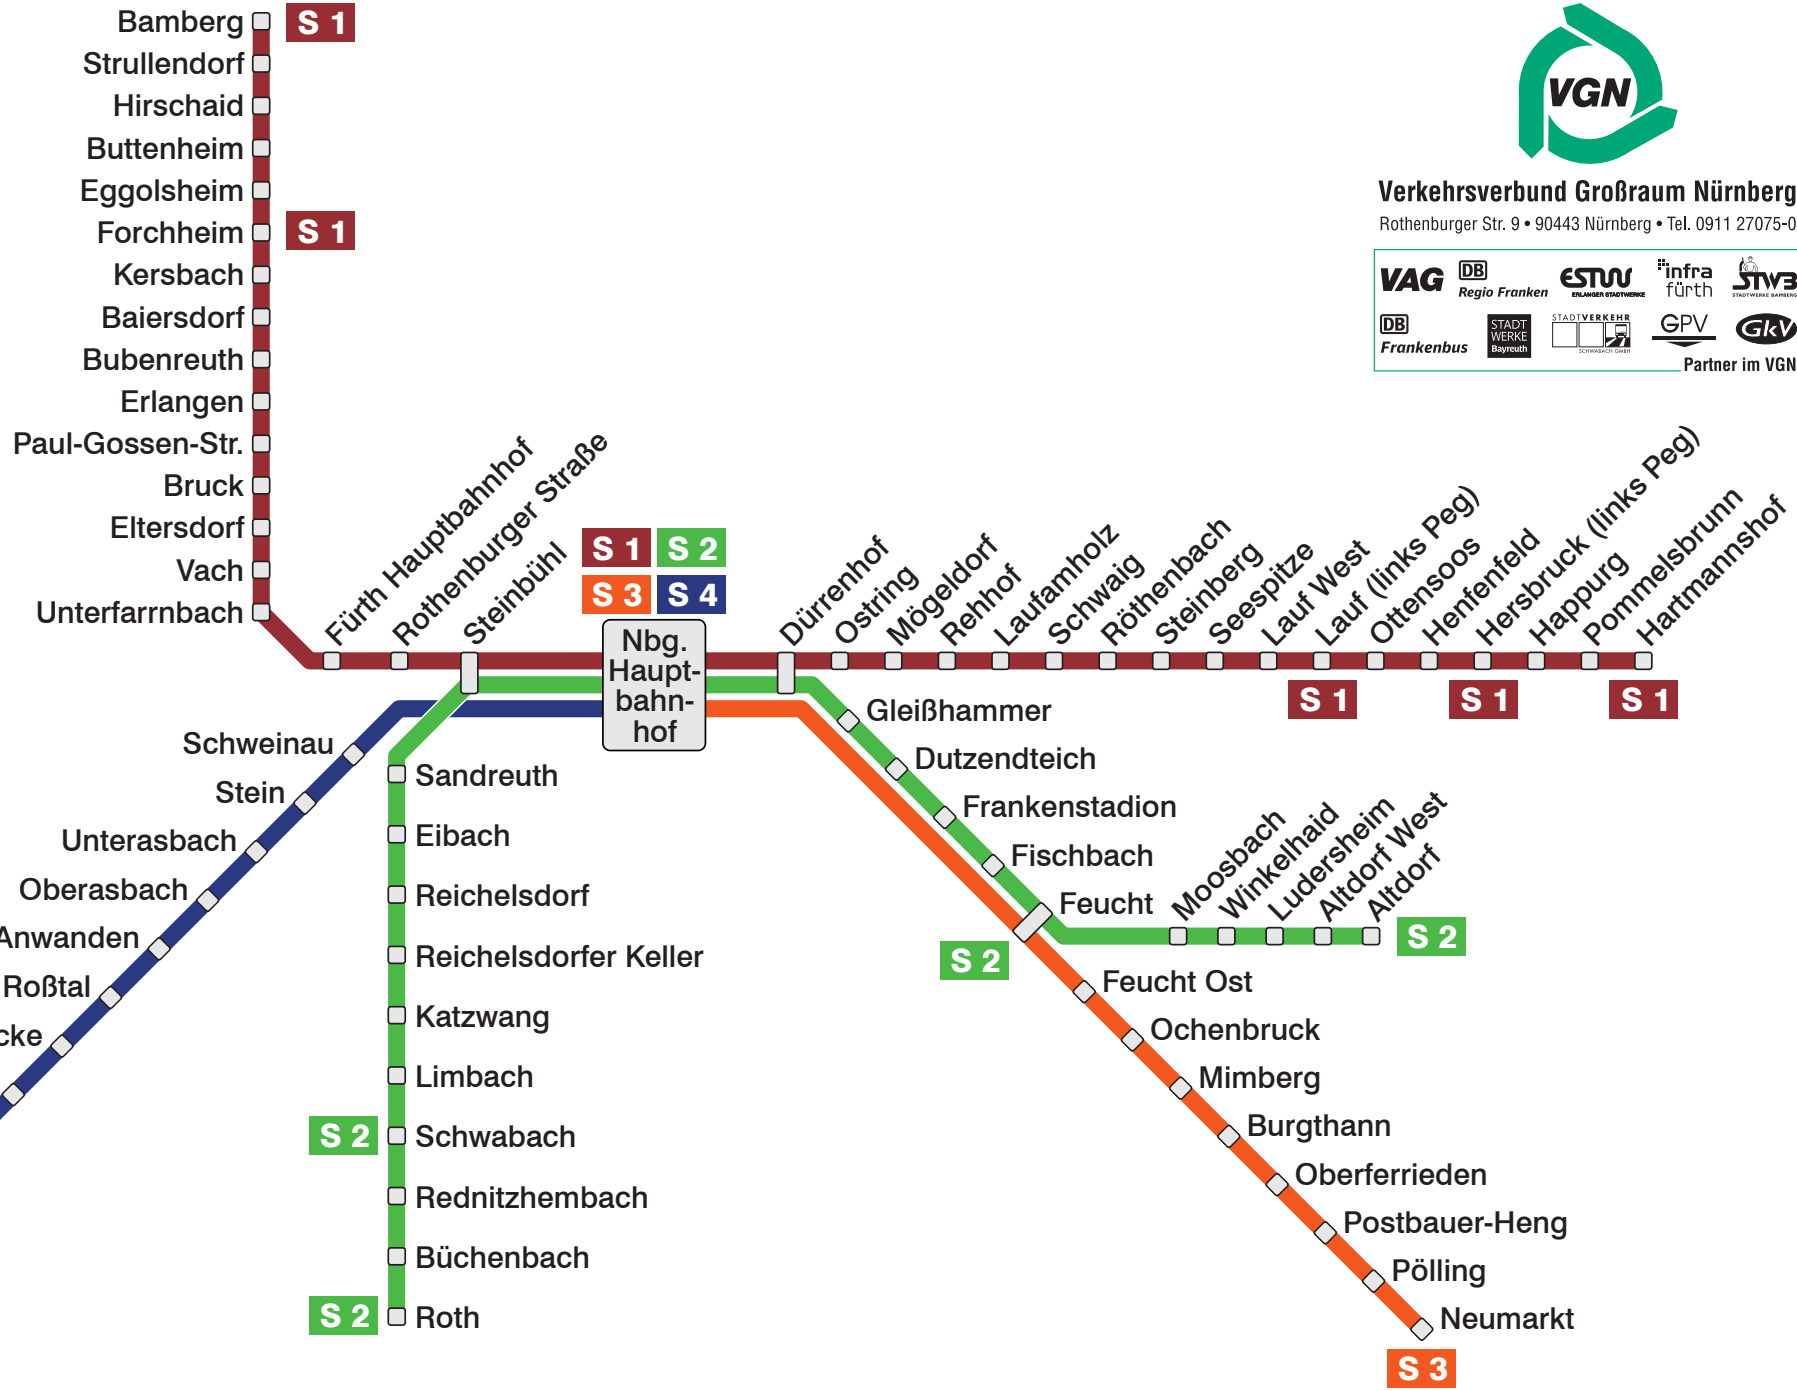

Stand: 11.12.2016

Verkehrsverbund Großraum Nürnberg

Rothenburger Str. 9 • 90443 Nürnberg • Tel. 0911 27075-0

- S 1** Bamberg
Forchheim
Erlangen
Fürth Hbf.
Nürnberg Hbf.
Lauf (links Peg)
Hartmannshof
- S 2** Roth
Nürnberg Hbf.
Feucht
Altdorf
- S 3** Nürnberg Hbf.
Feucht
Neumarkt
- S 4** Nürnberg Hbf.
Ansbach

S 4

S 3