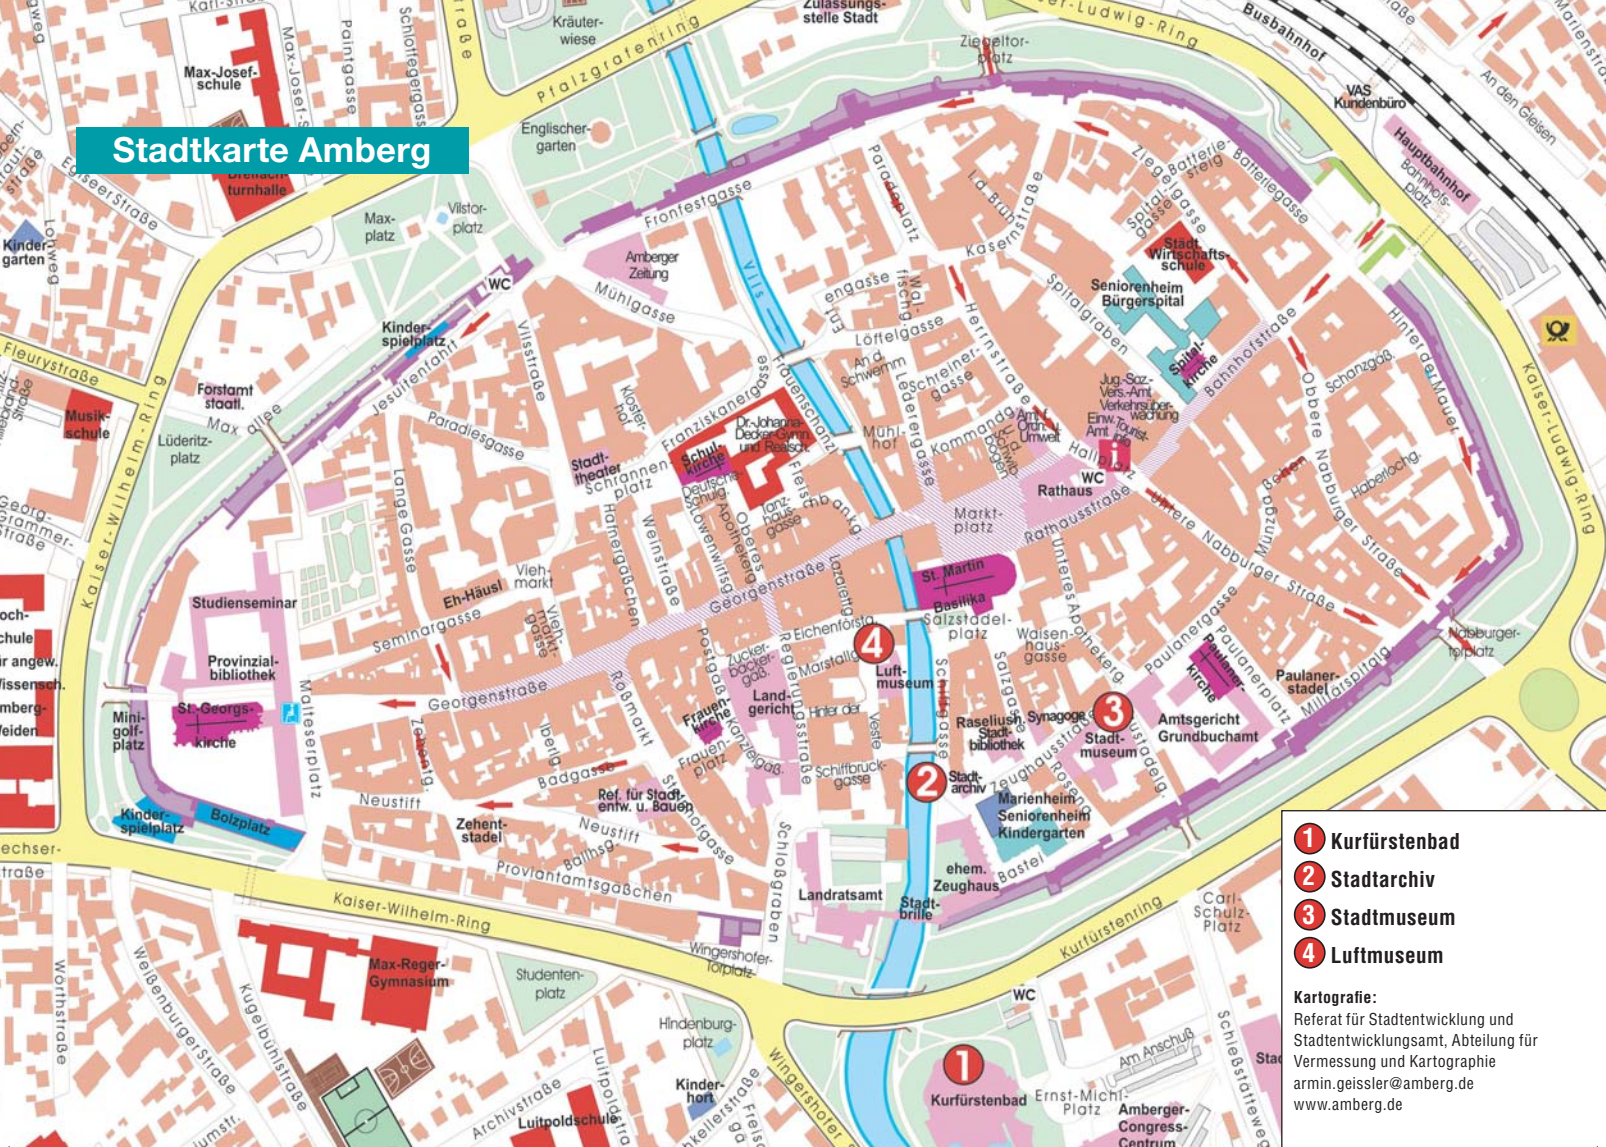

Stadtkarte Amberg

- 1** Kurfürstenbad
- 2** Stadtarchiv
- 3** Stadtmuseum
- 4** Luftmuseum

Kartografie:
Referat für Stadtentwicklung und
Stadtentwicklungsamt, Abteilung für
Vermessung und Kartographie
armin.geissler@amberg.de
www.amberg.de