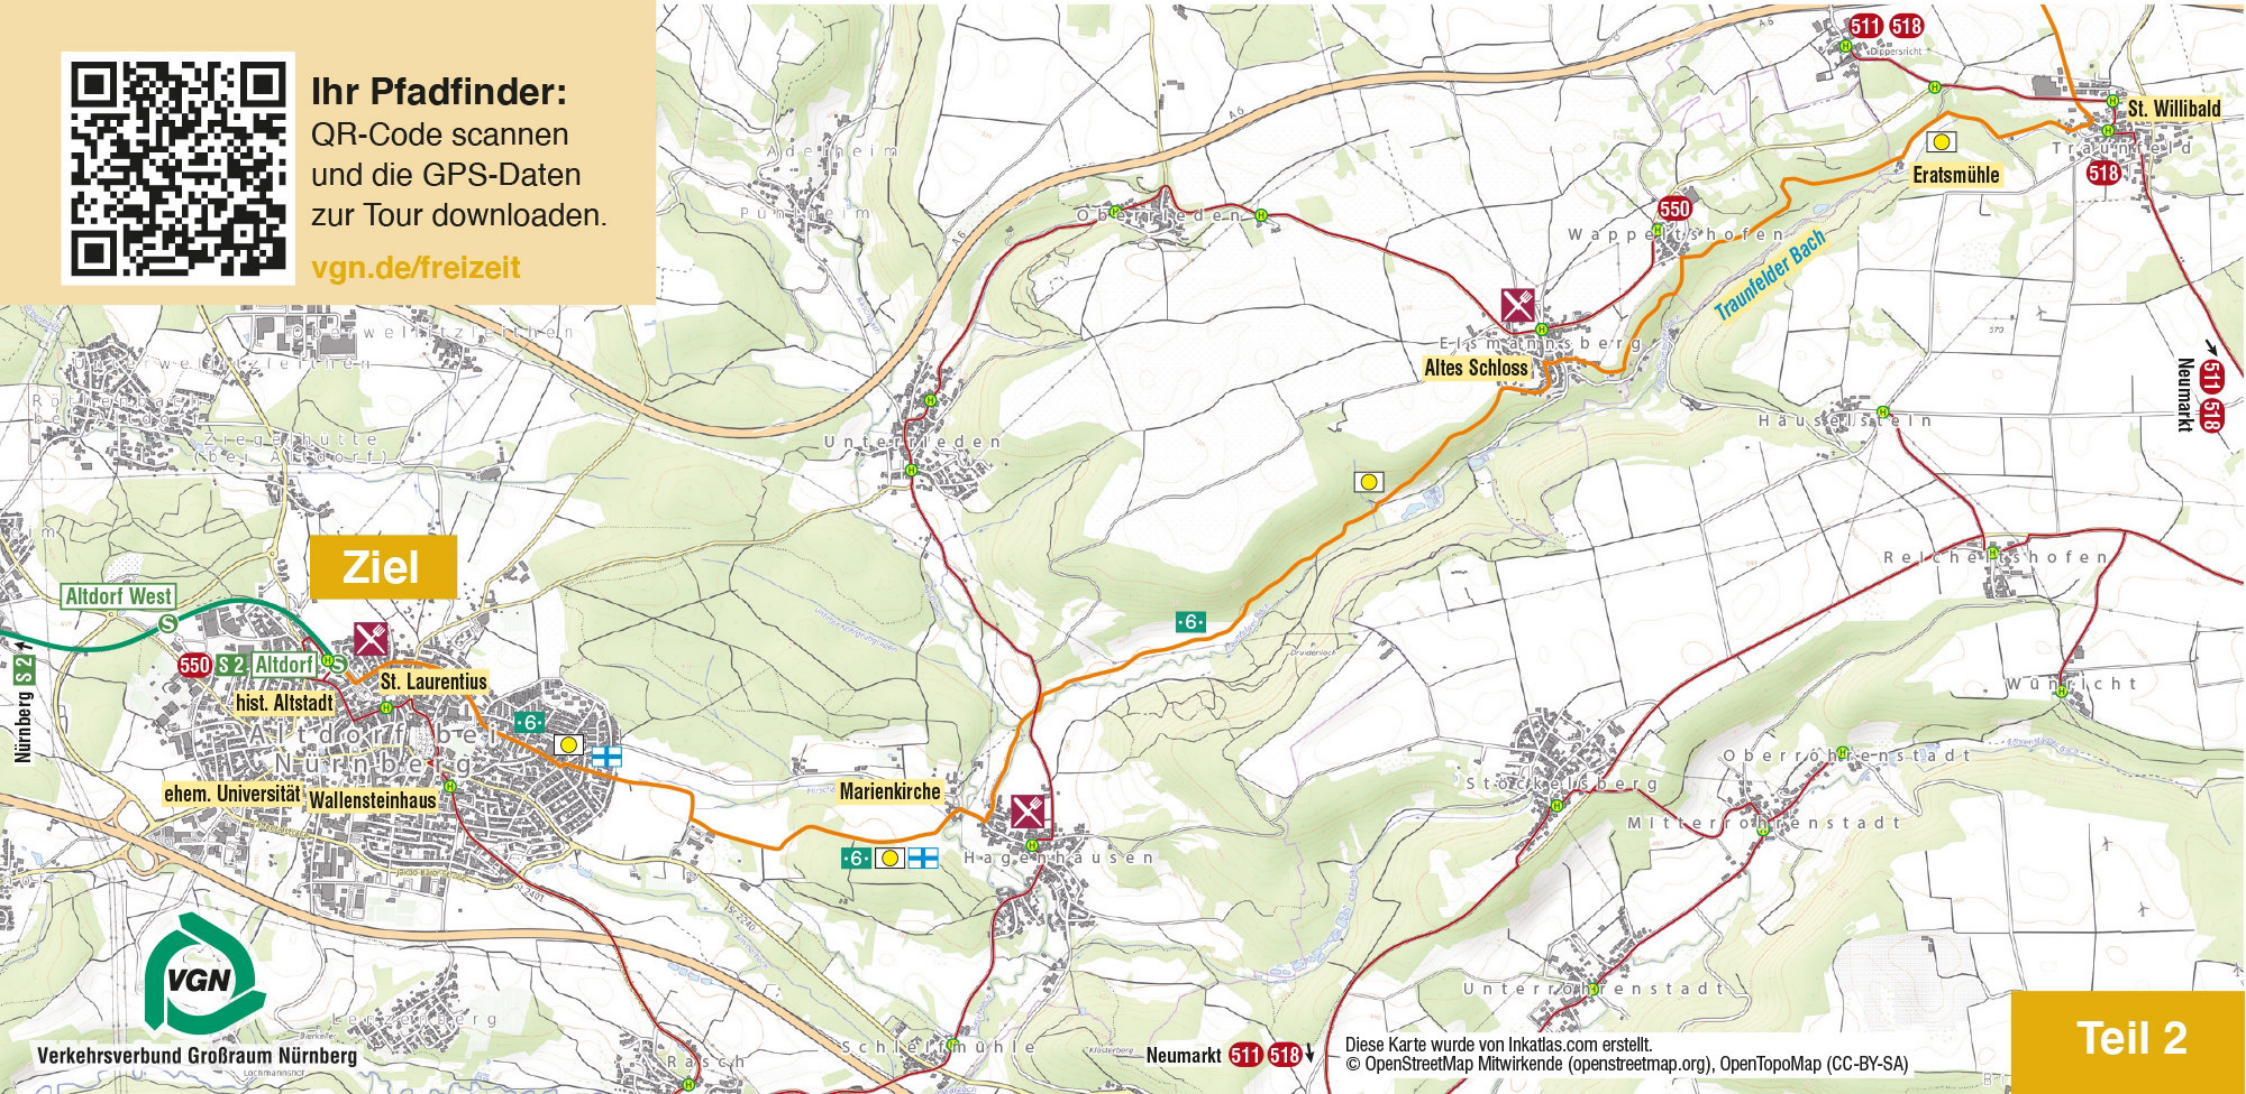

Ihr Pfadfinder:
QR-Code scannen
und die GPS-Daten
zur Tour downloaden.

vgn.de/freizeit

Ziel

Verkehrsverbund Großraum Nürnberg

Diese Karte wurde von Inkatlas.com erstellt.
© OpenStreetMap Mitwirkende (openstreetmap.org), OpenTopoMap (CC-BY-SA)

Teil 2