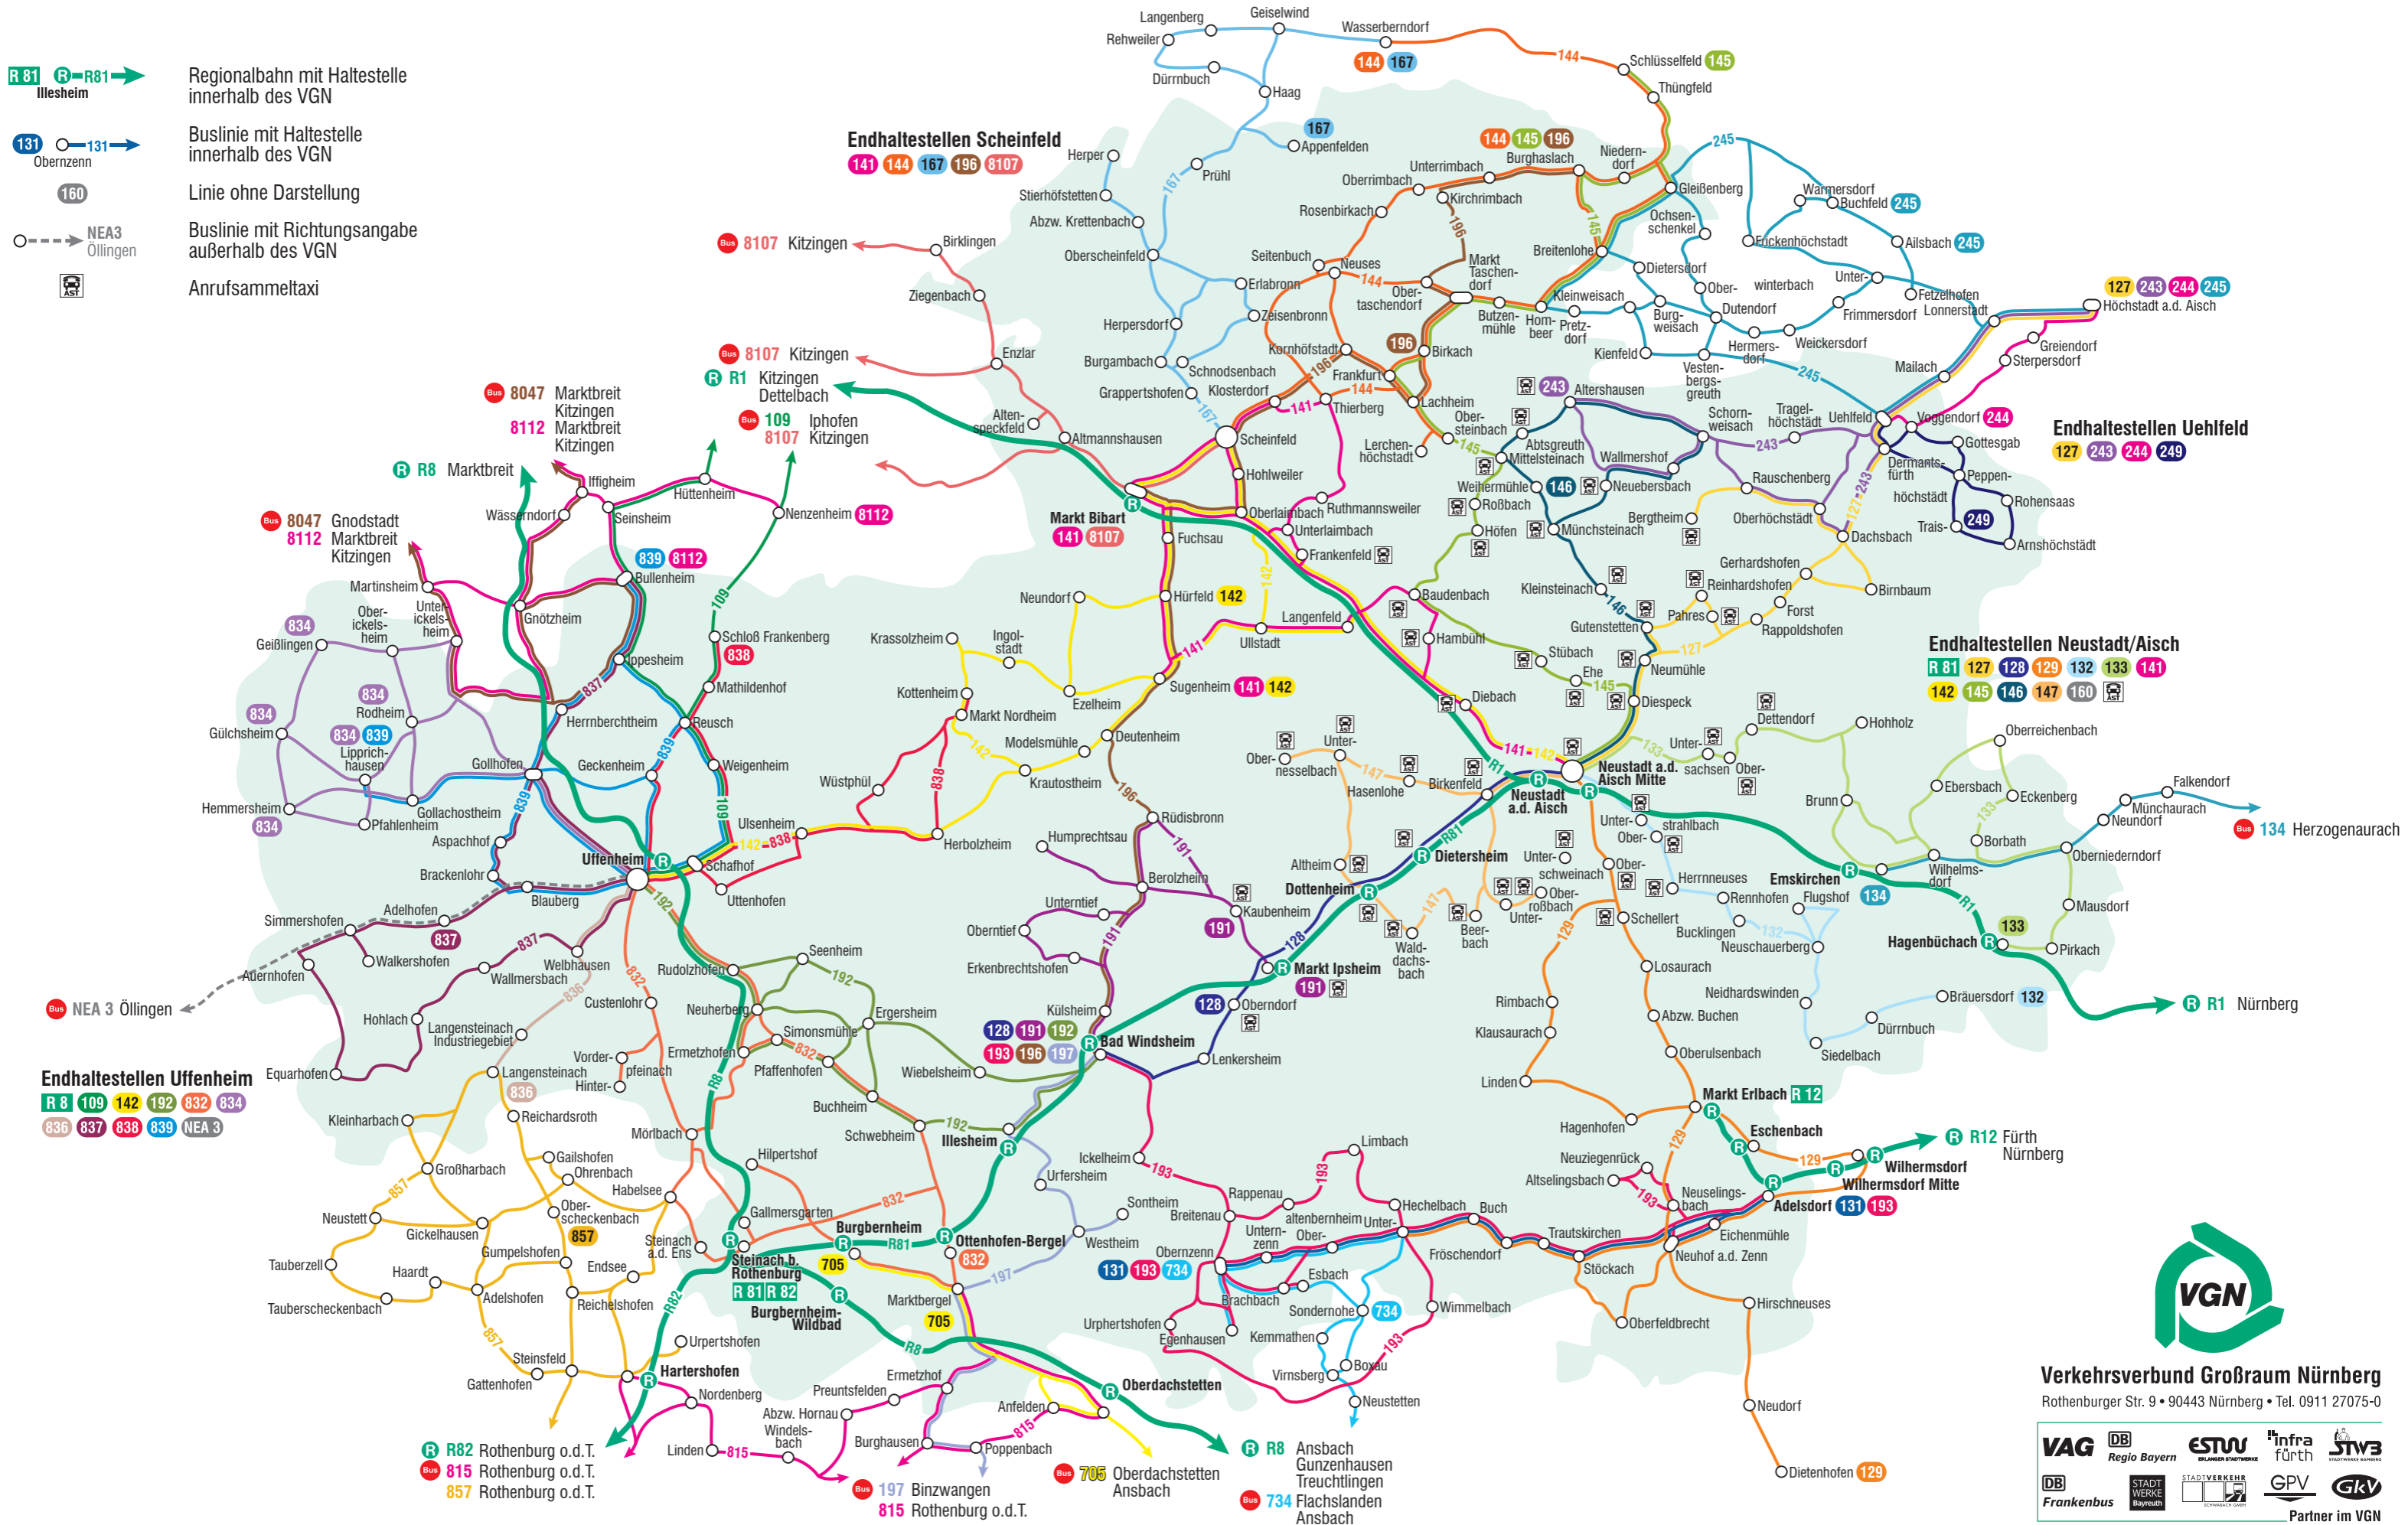

Stand: 09.12.2018

- Regionalbahn mit Haltestelle innerhalb des VGN
- Buslinie mit Haltestelle innerhalb des VGN
- Linie ohne Darstellung
- Buslinie mit Richtungsangabe außerhalb des VGN
- Anrufsammeltaxi

Verkehrsverbund Großraum Nürnberg
Rothenburger Str. 9 • 90443 Nürnberg • Tel. 0911 27075-0