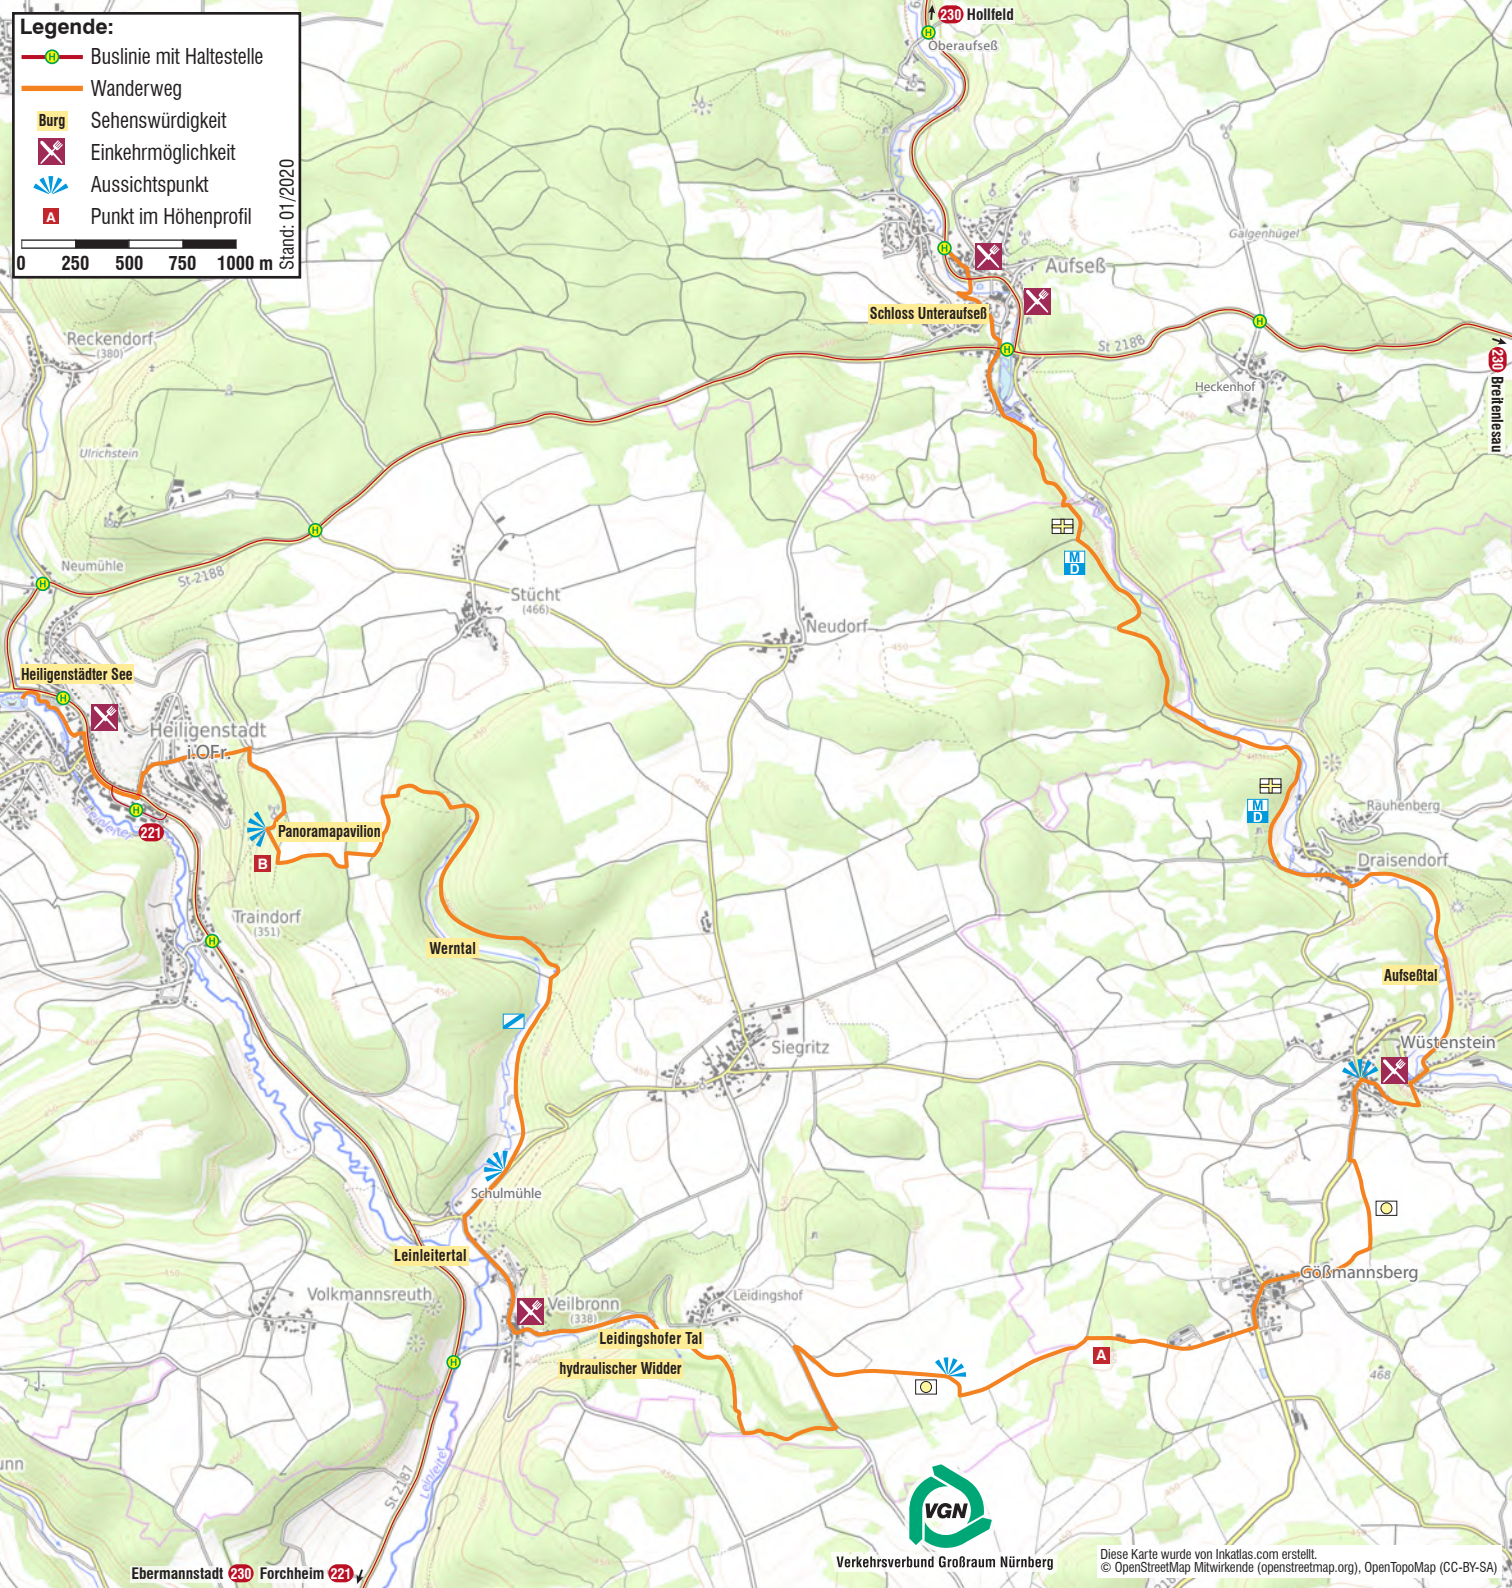

- Legende:**
-  Buslinie mit Haltestelle
  -  Wanderweg
  -  Burg
  -  Einkehrmöglichkeit
  -  Aussichtspunkt
  -  Punkt im Höhenprofil

Stand: 01/2020

Verkehrsverbund Großraum Nürnberg