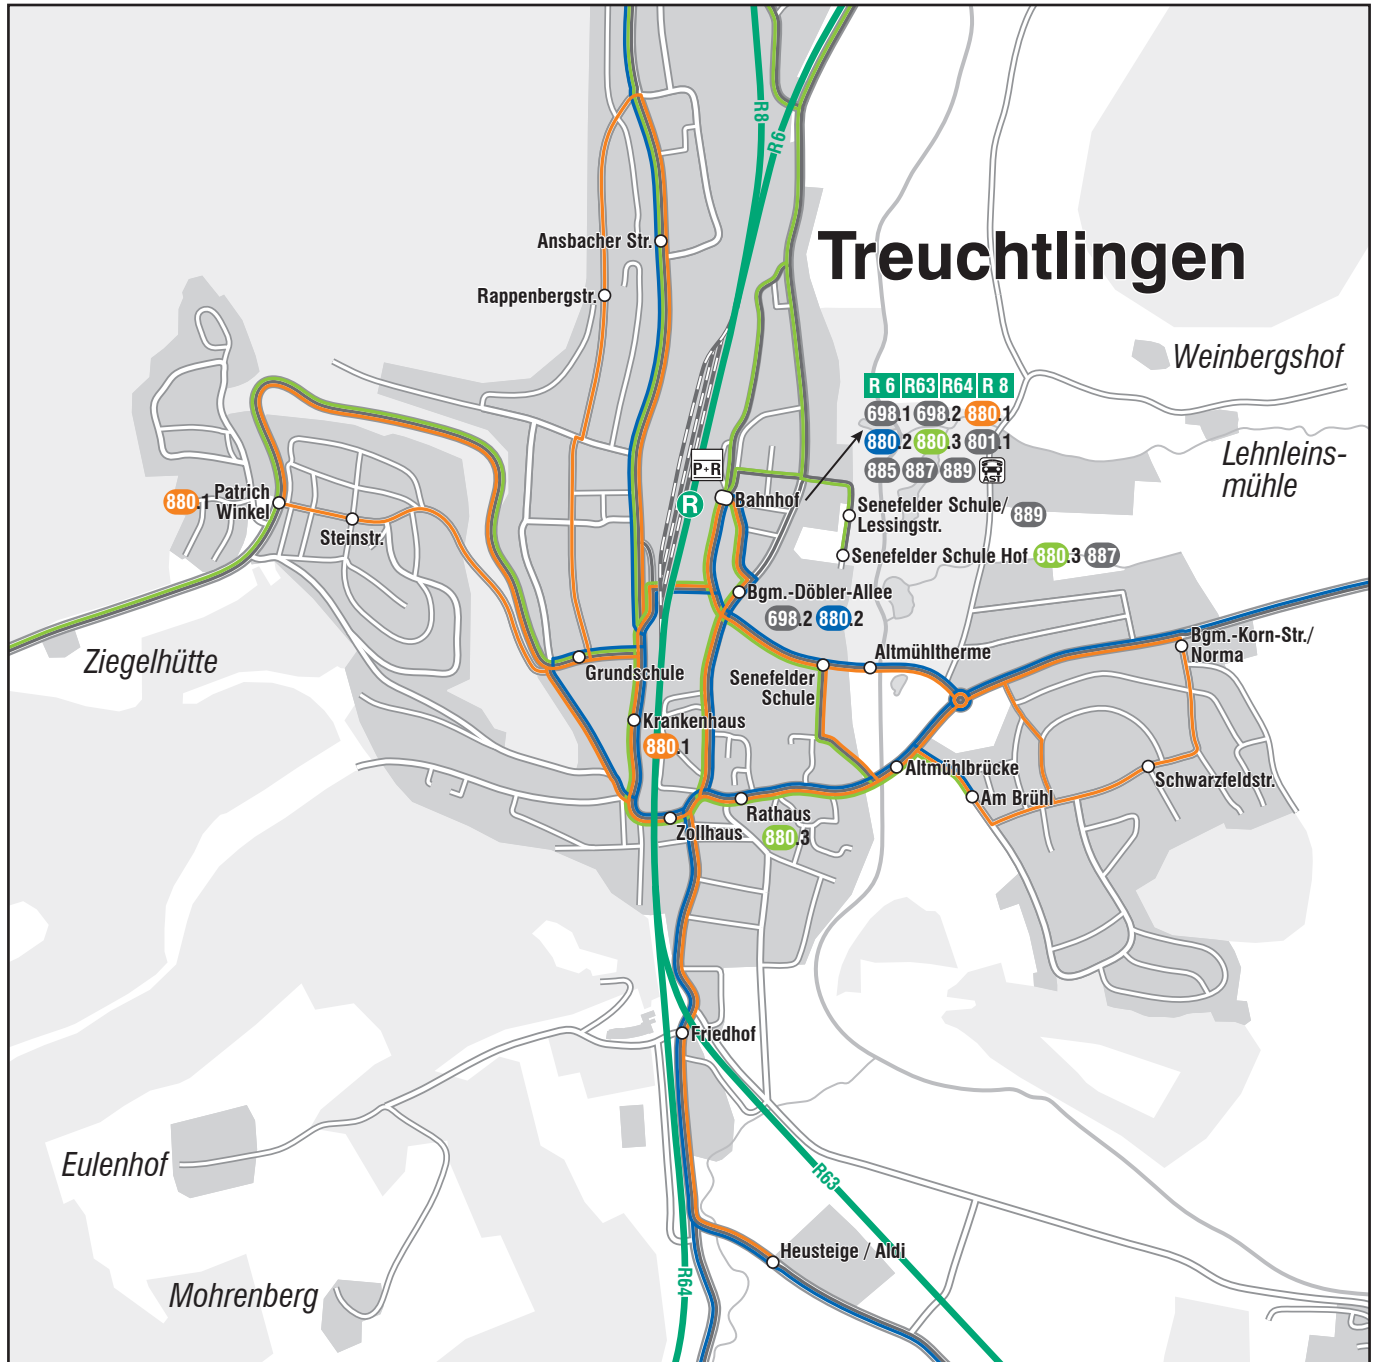

Stand: 11. Dezember 2016

**R 8** Marktbreit  
**Bus 801.1** Gunzenhausen **880.2** Wettelsheim  
**880.3** Wettelsheim **887** Schlittenhart

**R 6** Nürnberg  
**Bus 698.1** Weißenburg  
**880.3** Graben

**R 64** Otting-Weilheim  
**Bus 880.2** Gundelsheim  
**885** Langenaltheim  
**889** Gundelsheim

**R 63** Solnhofen  
**Bus 885** Langenaltheim

- R 6** Nürnberg - Schwabach - Roth - Pleinfeld - Weißenburg - Treuchtlingen
- R 63** Treuchtlingen - Solnhofen
- R 64** Treuchtlingen - Otting-Weilheim
- R 8** Marktbreit - Steinach - Ansbach - Gunzenhausen - Treuchtlingen
- P-R** Park & Ride-Anlage
- AST** AST-Treuchtlingen in die Außenorte von Treuchtlingen und in die Gemeinden Heidenheim, Langenaltheim, Pappenheim, Polsingen und Solnhofen

- 880.1** Stadtverkehr Treuchtlingen Bahnhof - Patrich Winkel
- 880.2** Stadtverkehr Treuchtlingen Bahnhof - Gundelsheim
- 880.3** Stadtverkehr Treuchtlingen Bahnhof - Graben - Wettelsheim

- 698.1** Treuchtlingen - Bieswang - Pappenheim - Weißenburg
- 698.2** Treuchtlingen - Pappenheim - Bieswang / Solnhofen
- 801.1** Treuchtlingen - Markt Berolzheim - Windsfeld - Gunzenhausen
- 885** Weißenburg - Treuchtlingen - Pappenheim - Langenaltheim
- 887** Treuchtlingen - Auernheim - Hechlingen - Polsingen
- 889** Treuchtlingen - Möhren - Gundelsheim

**Bus 698.1** Pappenheim / Weißenburg  
**698.2** Solnhofen / Bieswang  
**880.2** Dietfurt  
**885** Langenaltheim / Weißenburg