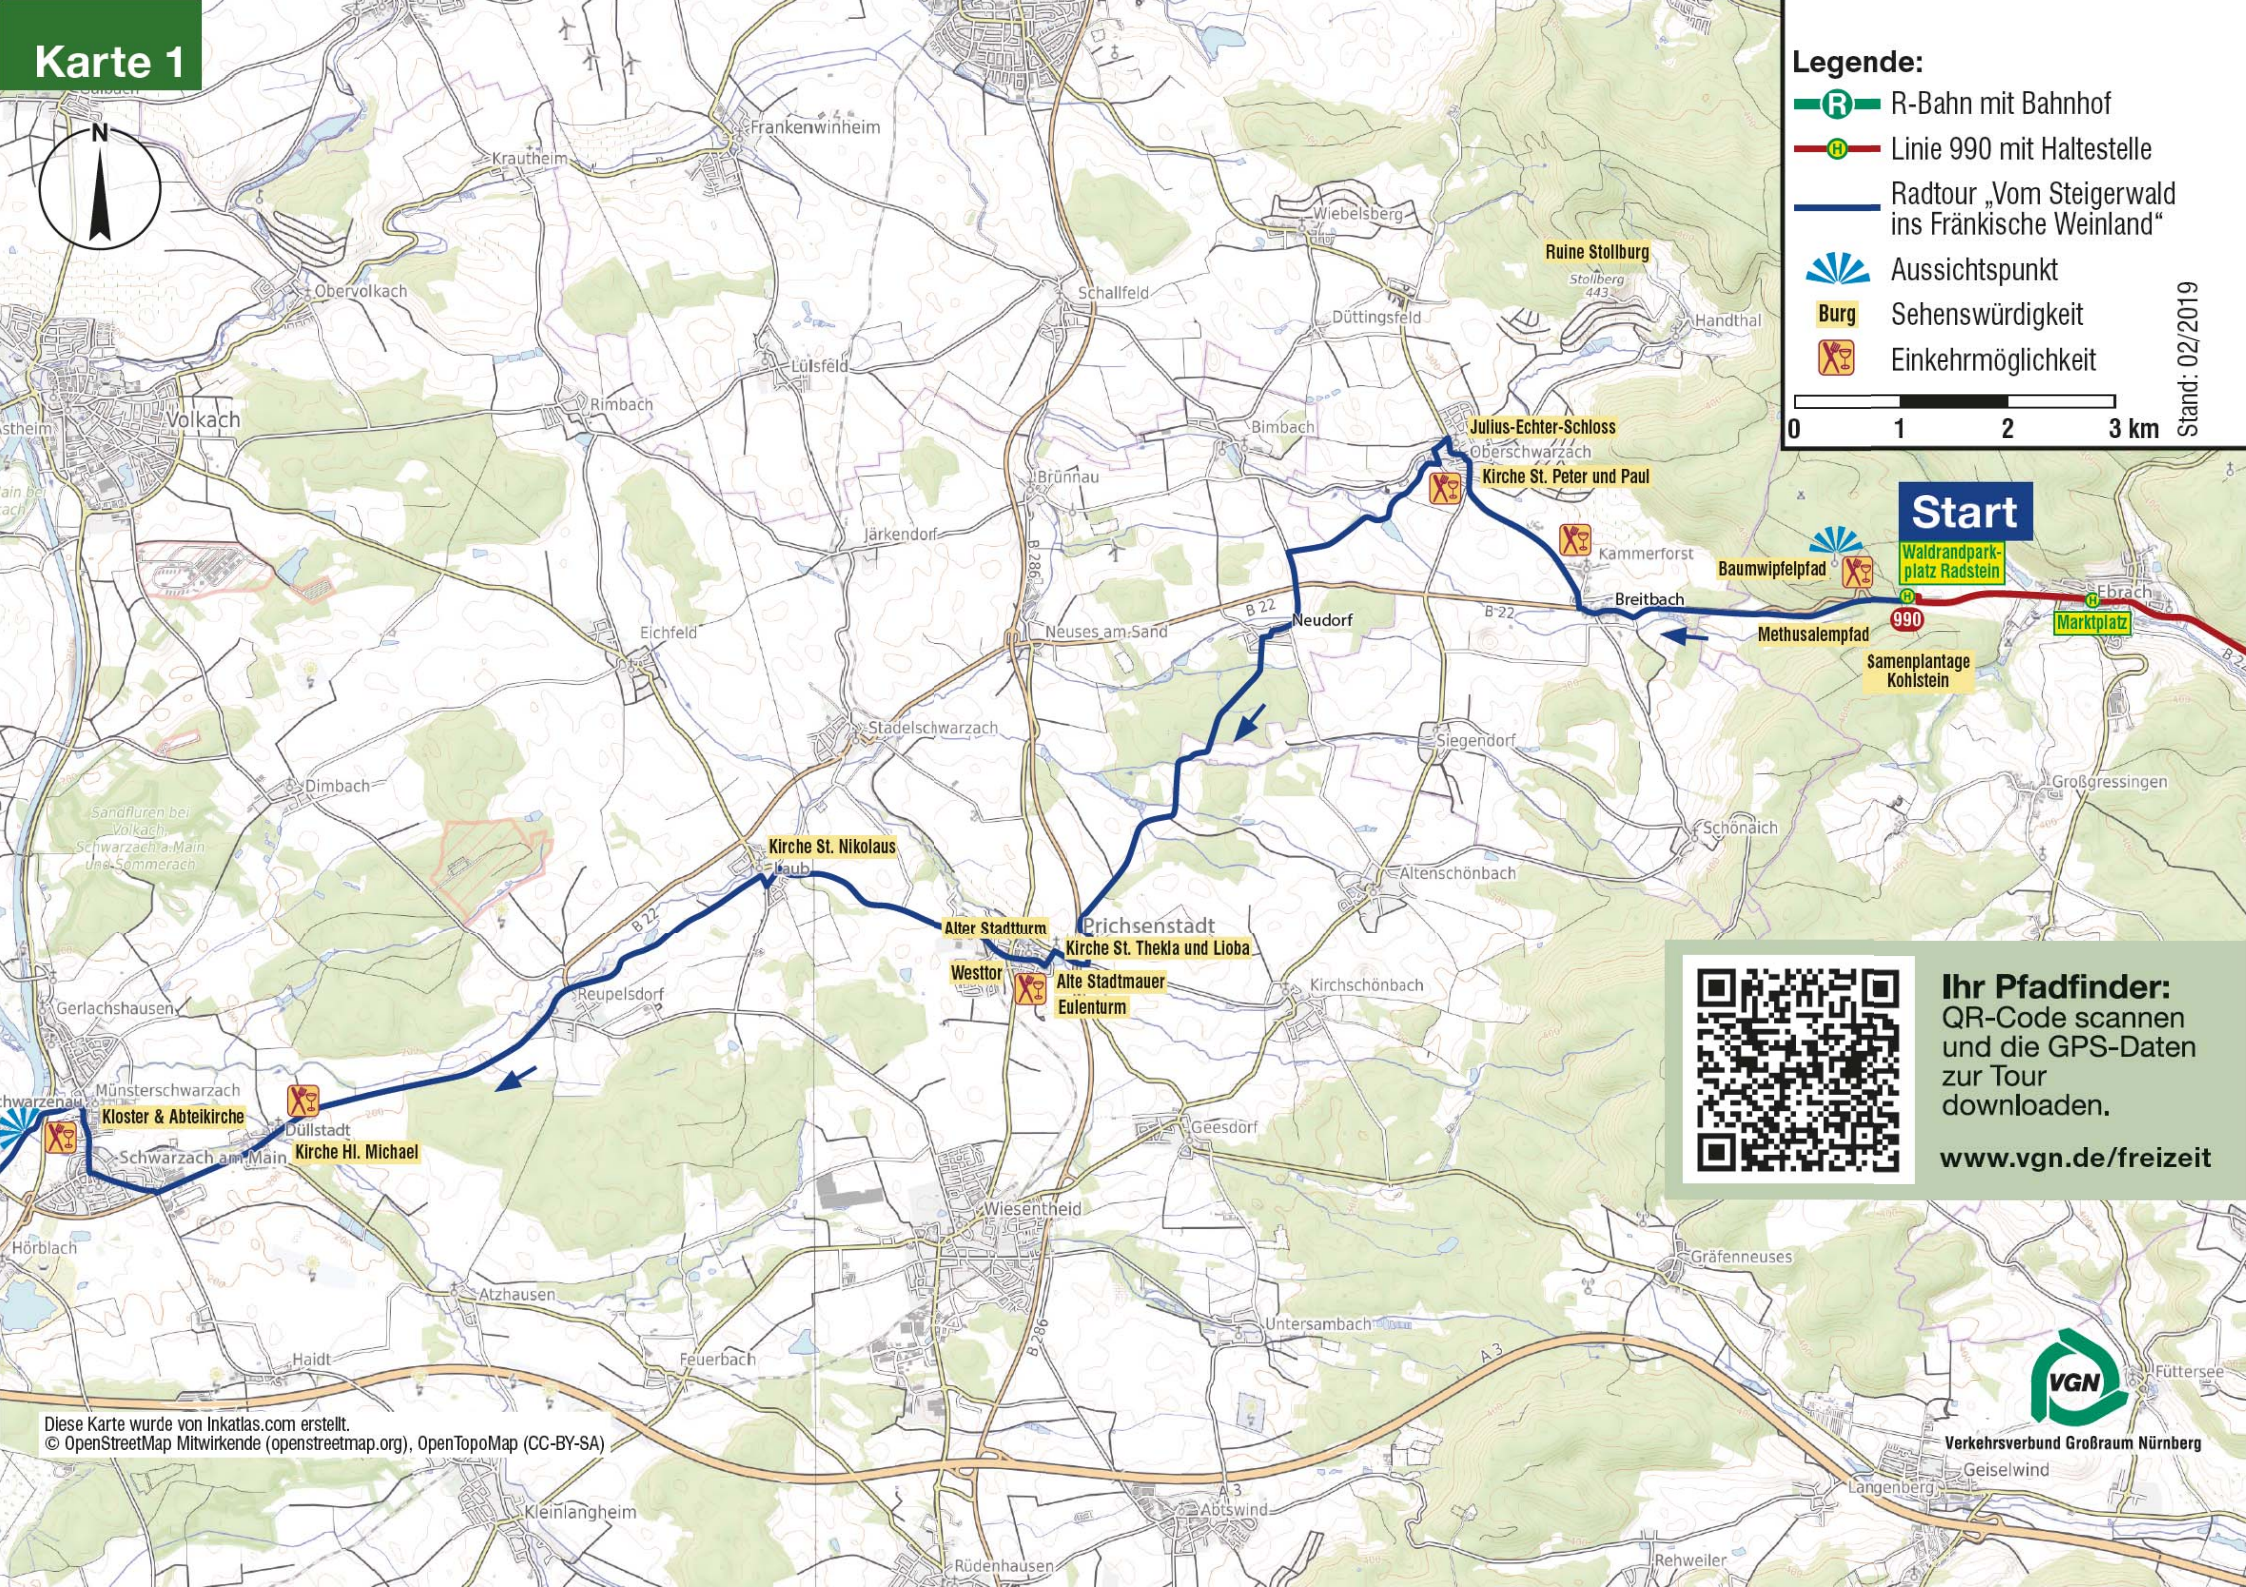

Karte 1

Legende:

- R-Bahn mit Bahnhof
- Linie 990 mit Haltestelle
- Radtour „Vom Steigerwald ins Fränkische Weinland“
- Aussichtspunkt
- Burg
- Sehenswürdigkeit
- Einkehrmöglichkeit

Stand: 02/2019

Start

Waldrandparkplatz Radstein

990

Marktplatz

Ihr Pfadfinder:
QR-Code scannen
und die GPS-Daten
zur Tour
downloaden.

www.vgn.de/freizeit

Diese Karte wurde von Inkatlas.com erstellt.
© OpenStreetMap Mitwirkende (openstreetmap.org), OpenTopoMap (CC-BY-SA)

Verkehrsverbund Großraum Nürnberg