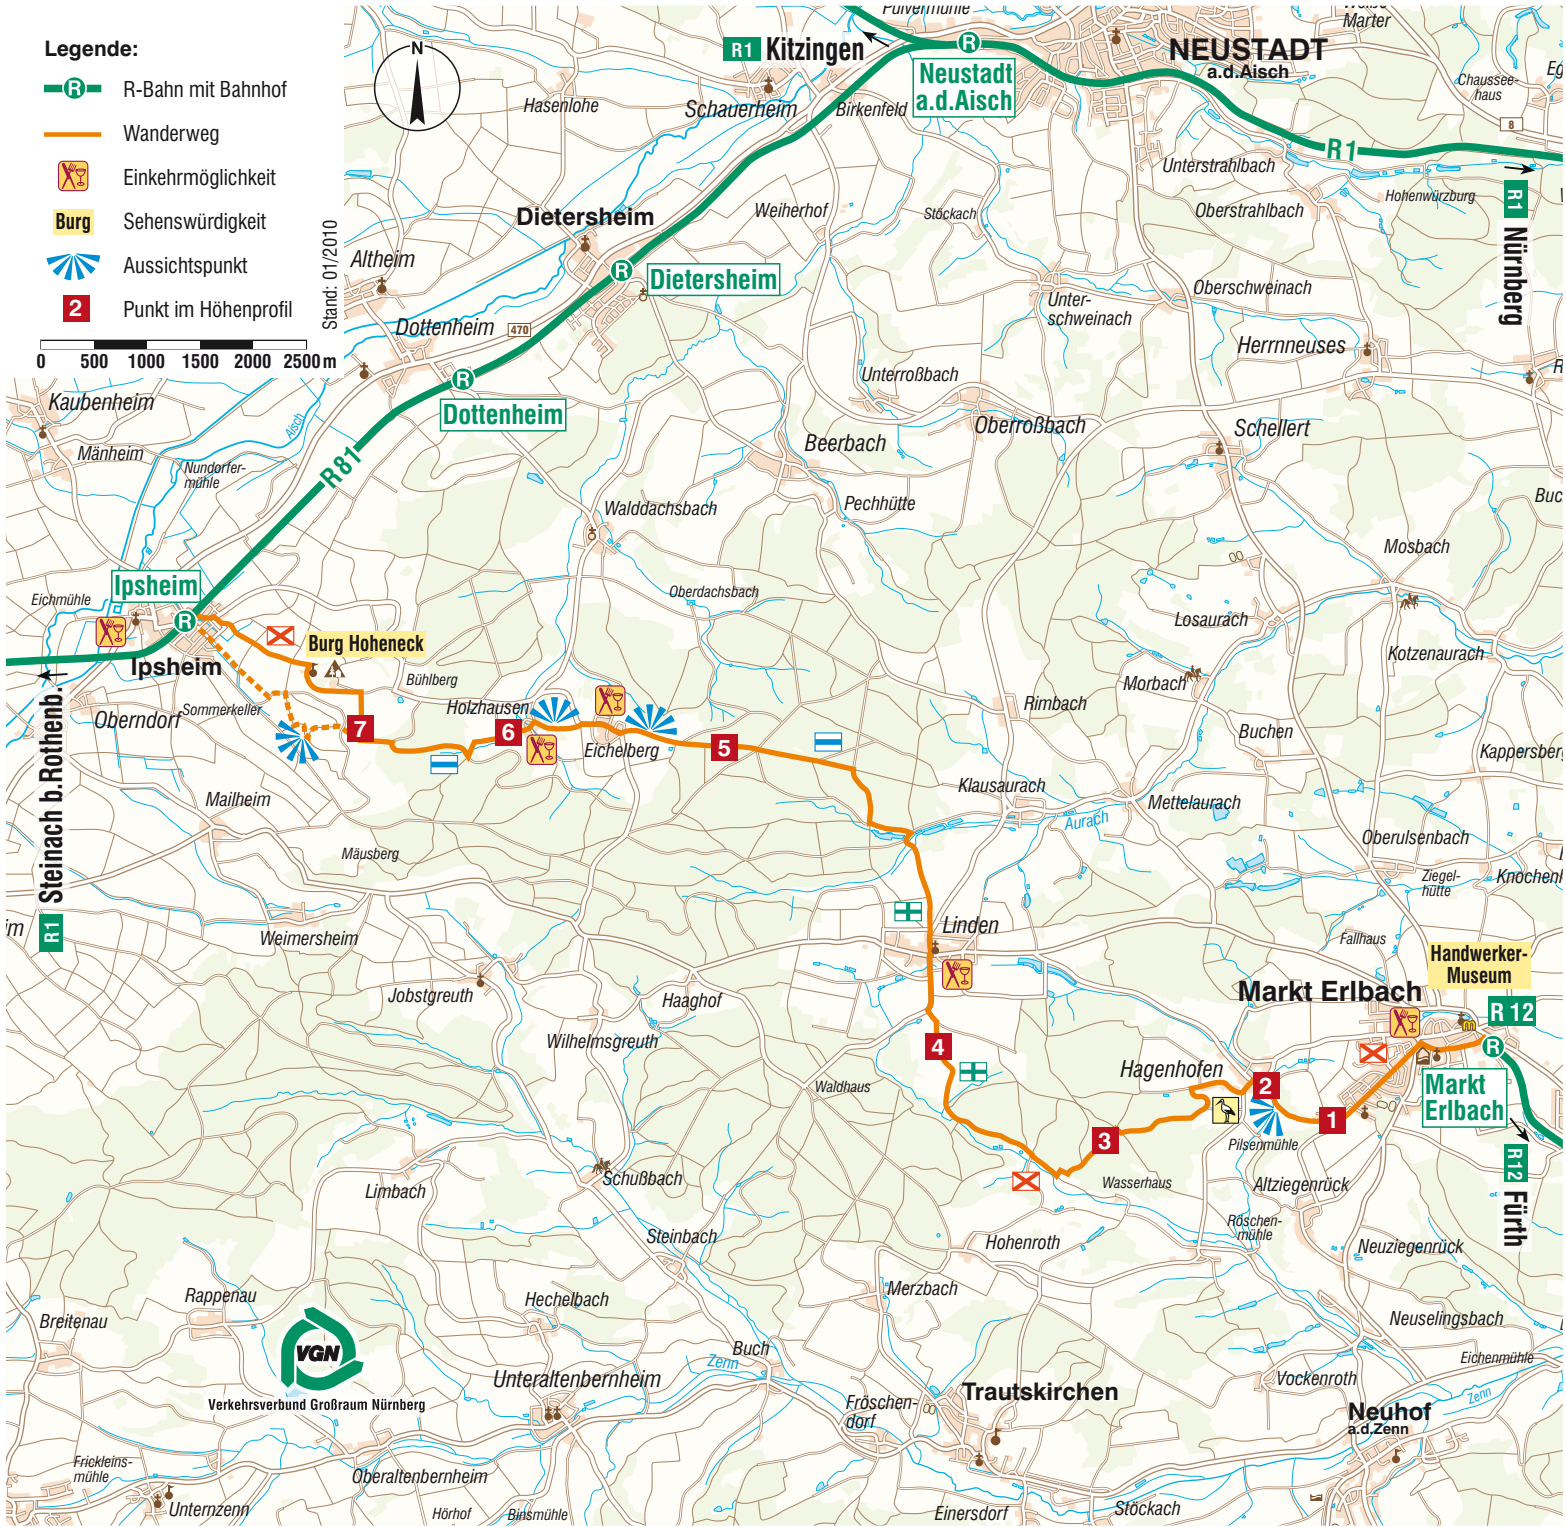

Legende:

-  R-Bahn mit Bahnhof
-  Wanderweg
-  Einkehrmöglichkeit
-  Sehenswürdigkeit
-  Aussichtspunkt
-  Punkt im Höhenprofil

Stand: 01/2010

Verkehrsverbund Großraum Nürnberg