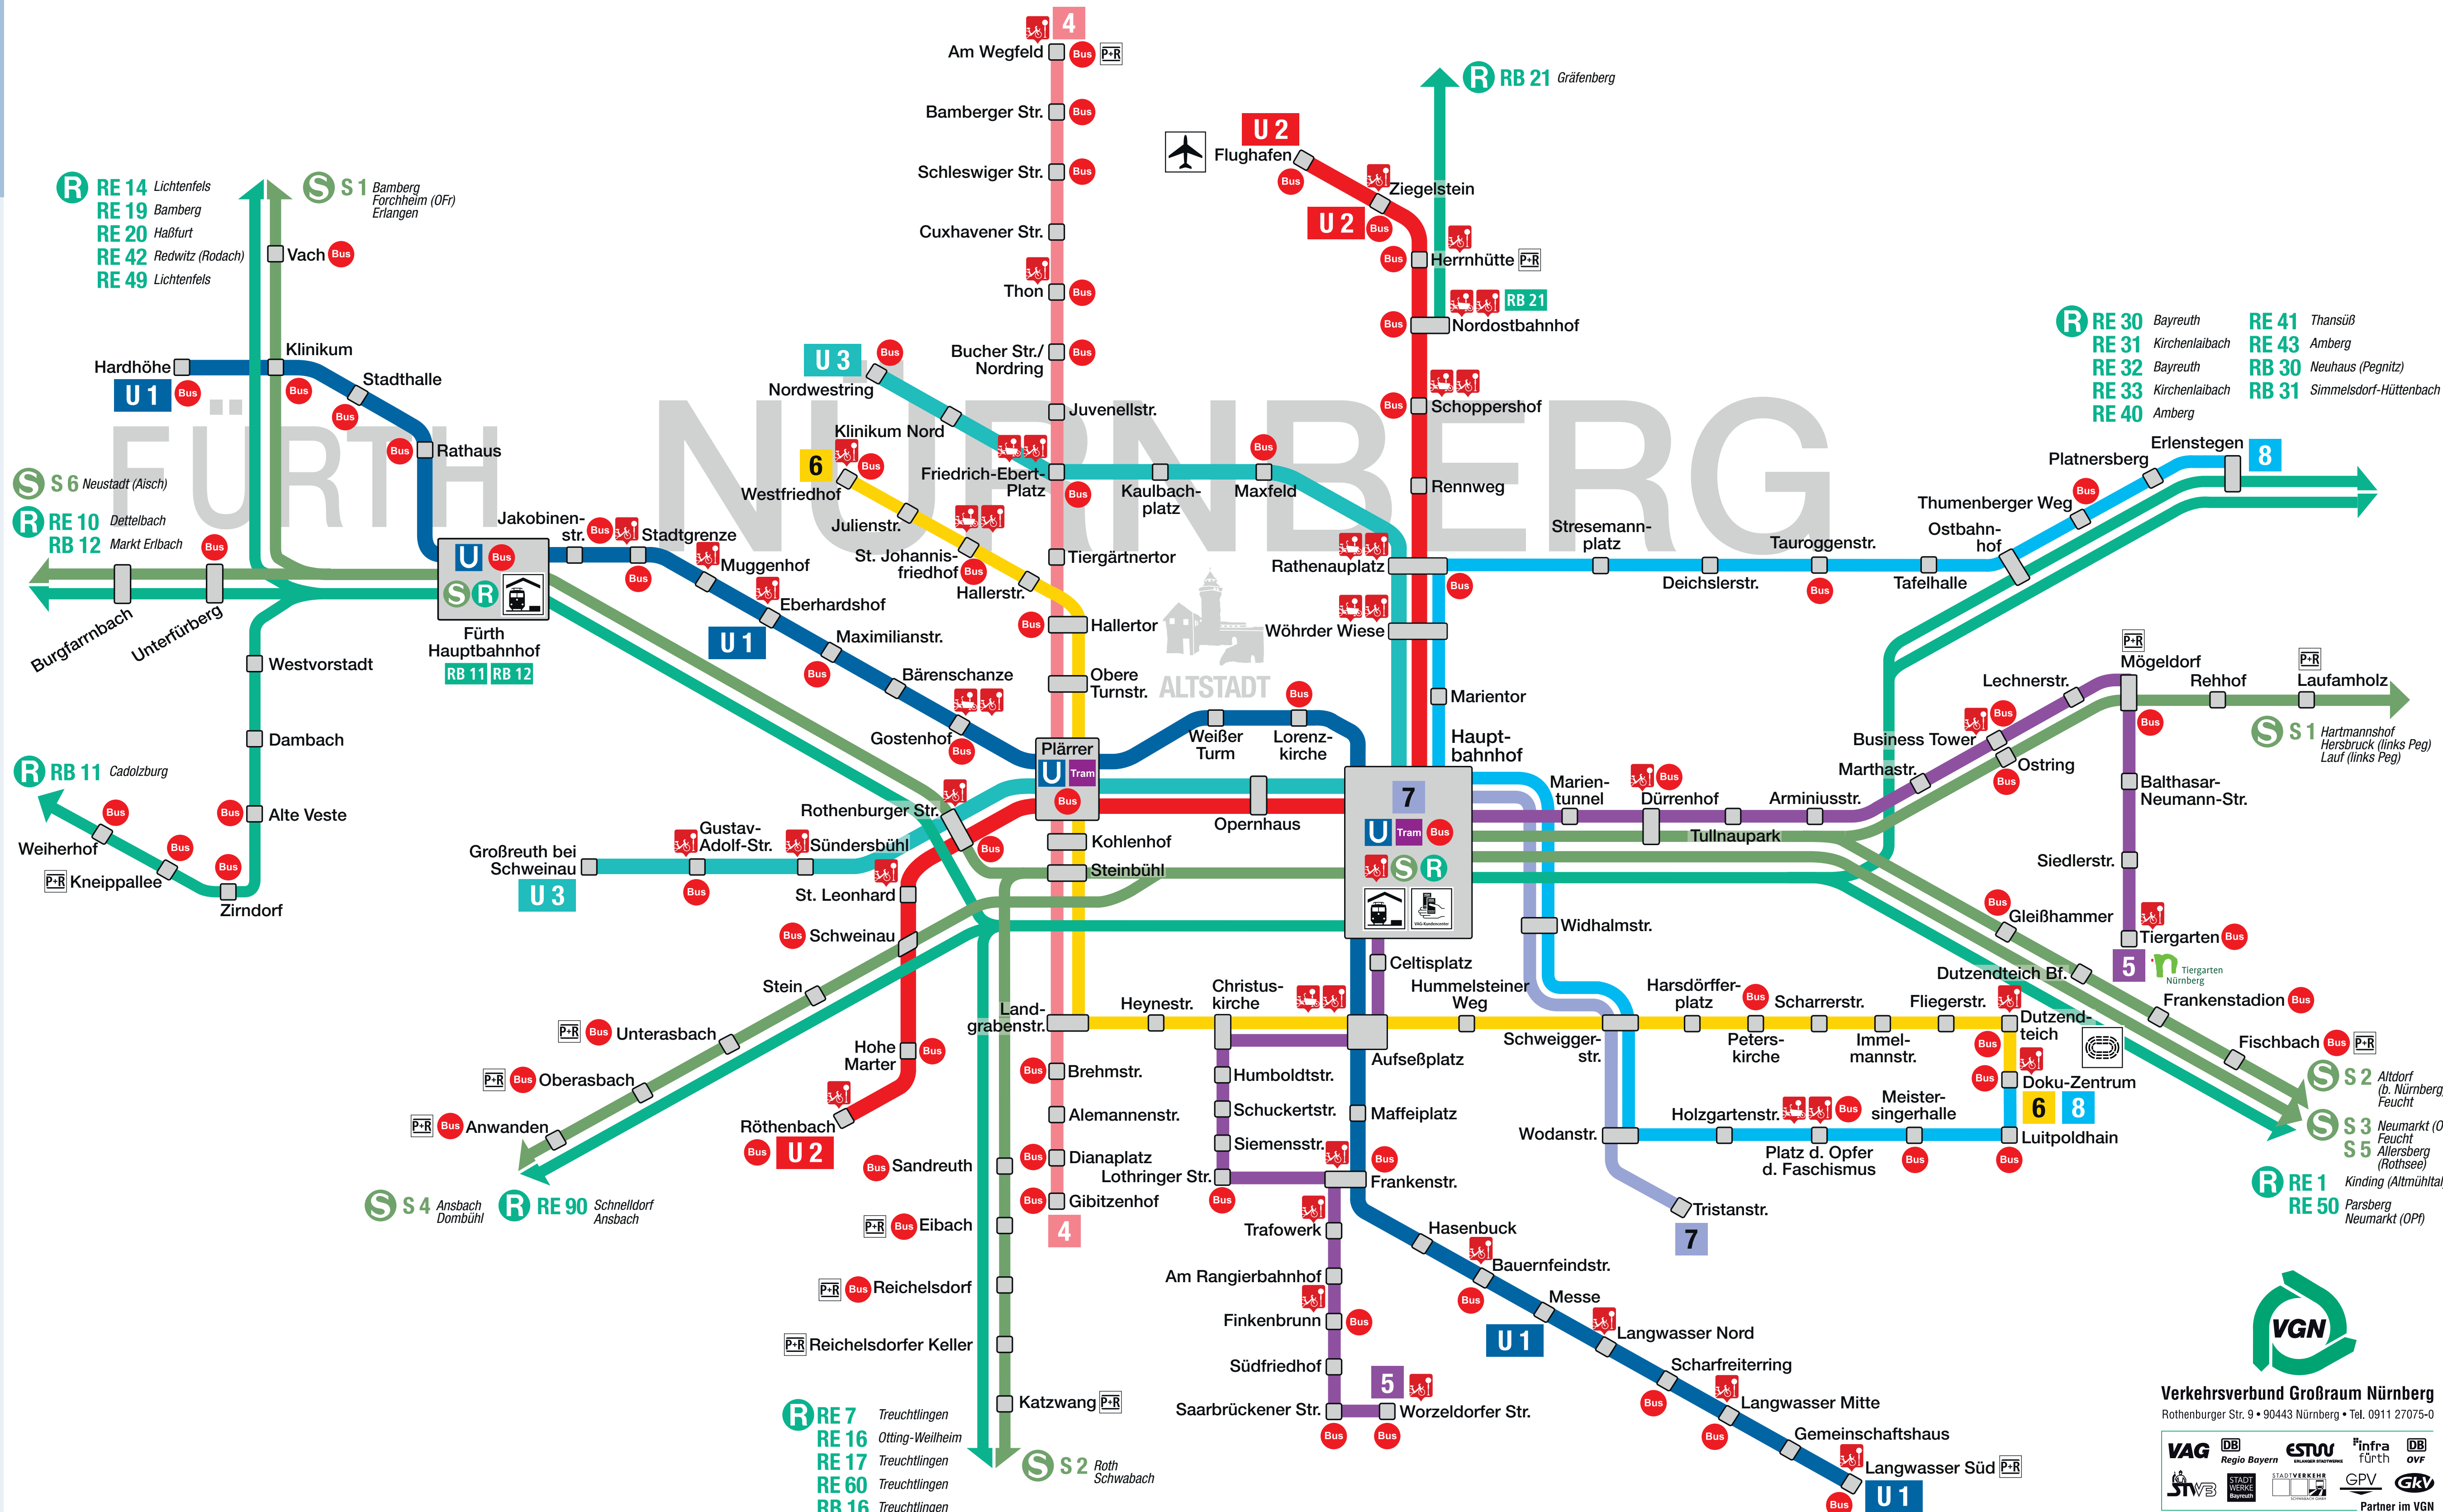

Schiennetz Nürnberg-Fürth

Stand: 11.12.2022

- U** U1 Fürth Hardhöhe Langwasser Süd
- U** U2 Röttenbach Flughafen
- U** U3 Großreuth bei Schweinau Nordwestring
- Tram** 4 Gibitzenhof Am Wegfeld
- Tram** 5 Worzeldorfer Straße Tiergarten
- Tram** 6 Doku-Zentrum Westfriedhof
- Tram** 7 Hauptbahnhof Tristanstraße
- Tram** 8 Doku-Zentrum Erlenstegen

- S** S1 Bamberg Forchheim (Ofr) Erlangen Nürnberg Hauptbahnhof Lauf (links Peg) Hartmannshof
- S** S2 Roth Nürnberg Hauptbahnhof Feucht Altdorf
- S** S3 Nürnberg Hauptbahnhof Neumarkt (OPf)
- S** S4 Nürnberg Hauptbahnhof Ansbach Dombühl
- S** S5 Nürnberg Hauptbahnhof Allersberg (Rothsee)
- S** S6 Nürnberg Hauptbahnhof Siegersdorf Neustadt (Aisch)

- Regional-Express**
- RE** RE1 Nürnberg Hauptbahnhof Kinding (Altmühltal)
 - RE** RE2 Nürnberg Hauptbahnhof Treuchtlingen
 - RE** RE3 Nürnberg Hauptbahnhof Neustadt (Aisch) Kitzingen Dettelbach
 - RE** RE4 Nürnberg Hauptbahnhof Bamberg Lichtenfels
 - RE** RE5 Nürnberg Hauptbahnhof Roth Treuchtlingen Otting-Weiheim
 - RE** RE6 Nürnberg Hauptbahnhof Bamberg
 - RE** RE7 Nürnberg Hauptbahnhof Bamberg Halfurt
 - RE** RE8 Nürnberg Hauptbahnhof Pegnitz Kirchenlaibach
 - RE** RE9 Nürnberg Hauptbahnhof Pegnitz Kirchenlaibach
 - RE** RE10 Nürnberg Hauptbahnhof Neukirchen b.S.-R. Amberg
 - RE** RE11 Nürnberg Hauptbahnhof Neukirchen b.S.-R. Thamsüß

- P+R** P+R-Anlage
- Bus** Umsteigemöglichkeit zum Bus
- SR** VAG_Rad Station
- SR** VAG_LastenRad Station
- SR** VAG-KundenCenter im U-Bahn-Verteilergeschoss
- Nah- und Fernverkehr**

- R** RE 14 Lichtenfels
- R** RE 19 Bamberg
- R** RE 20 Halfurt
- R** RE 42 Redwitz (Rodach)
- R** RE 49 Lichtenfels