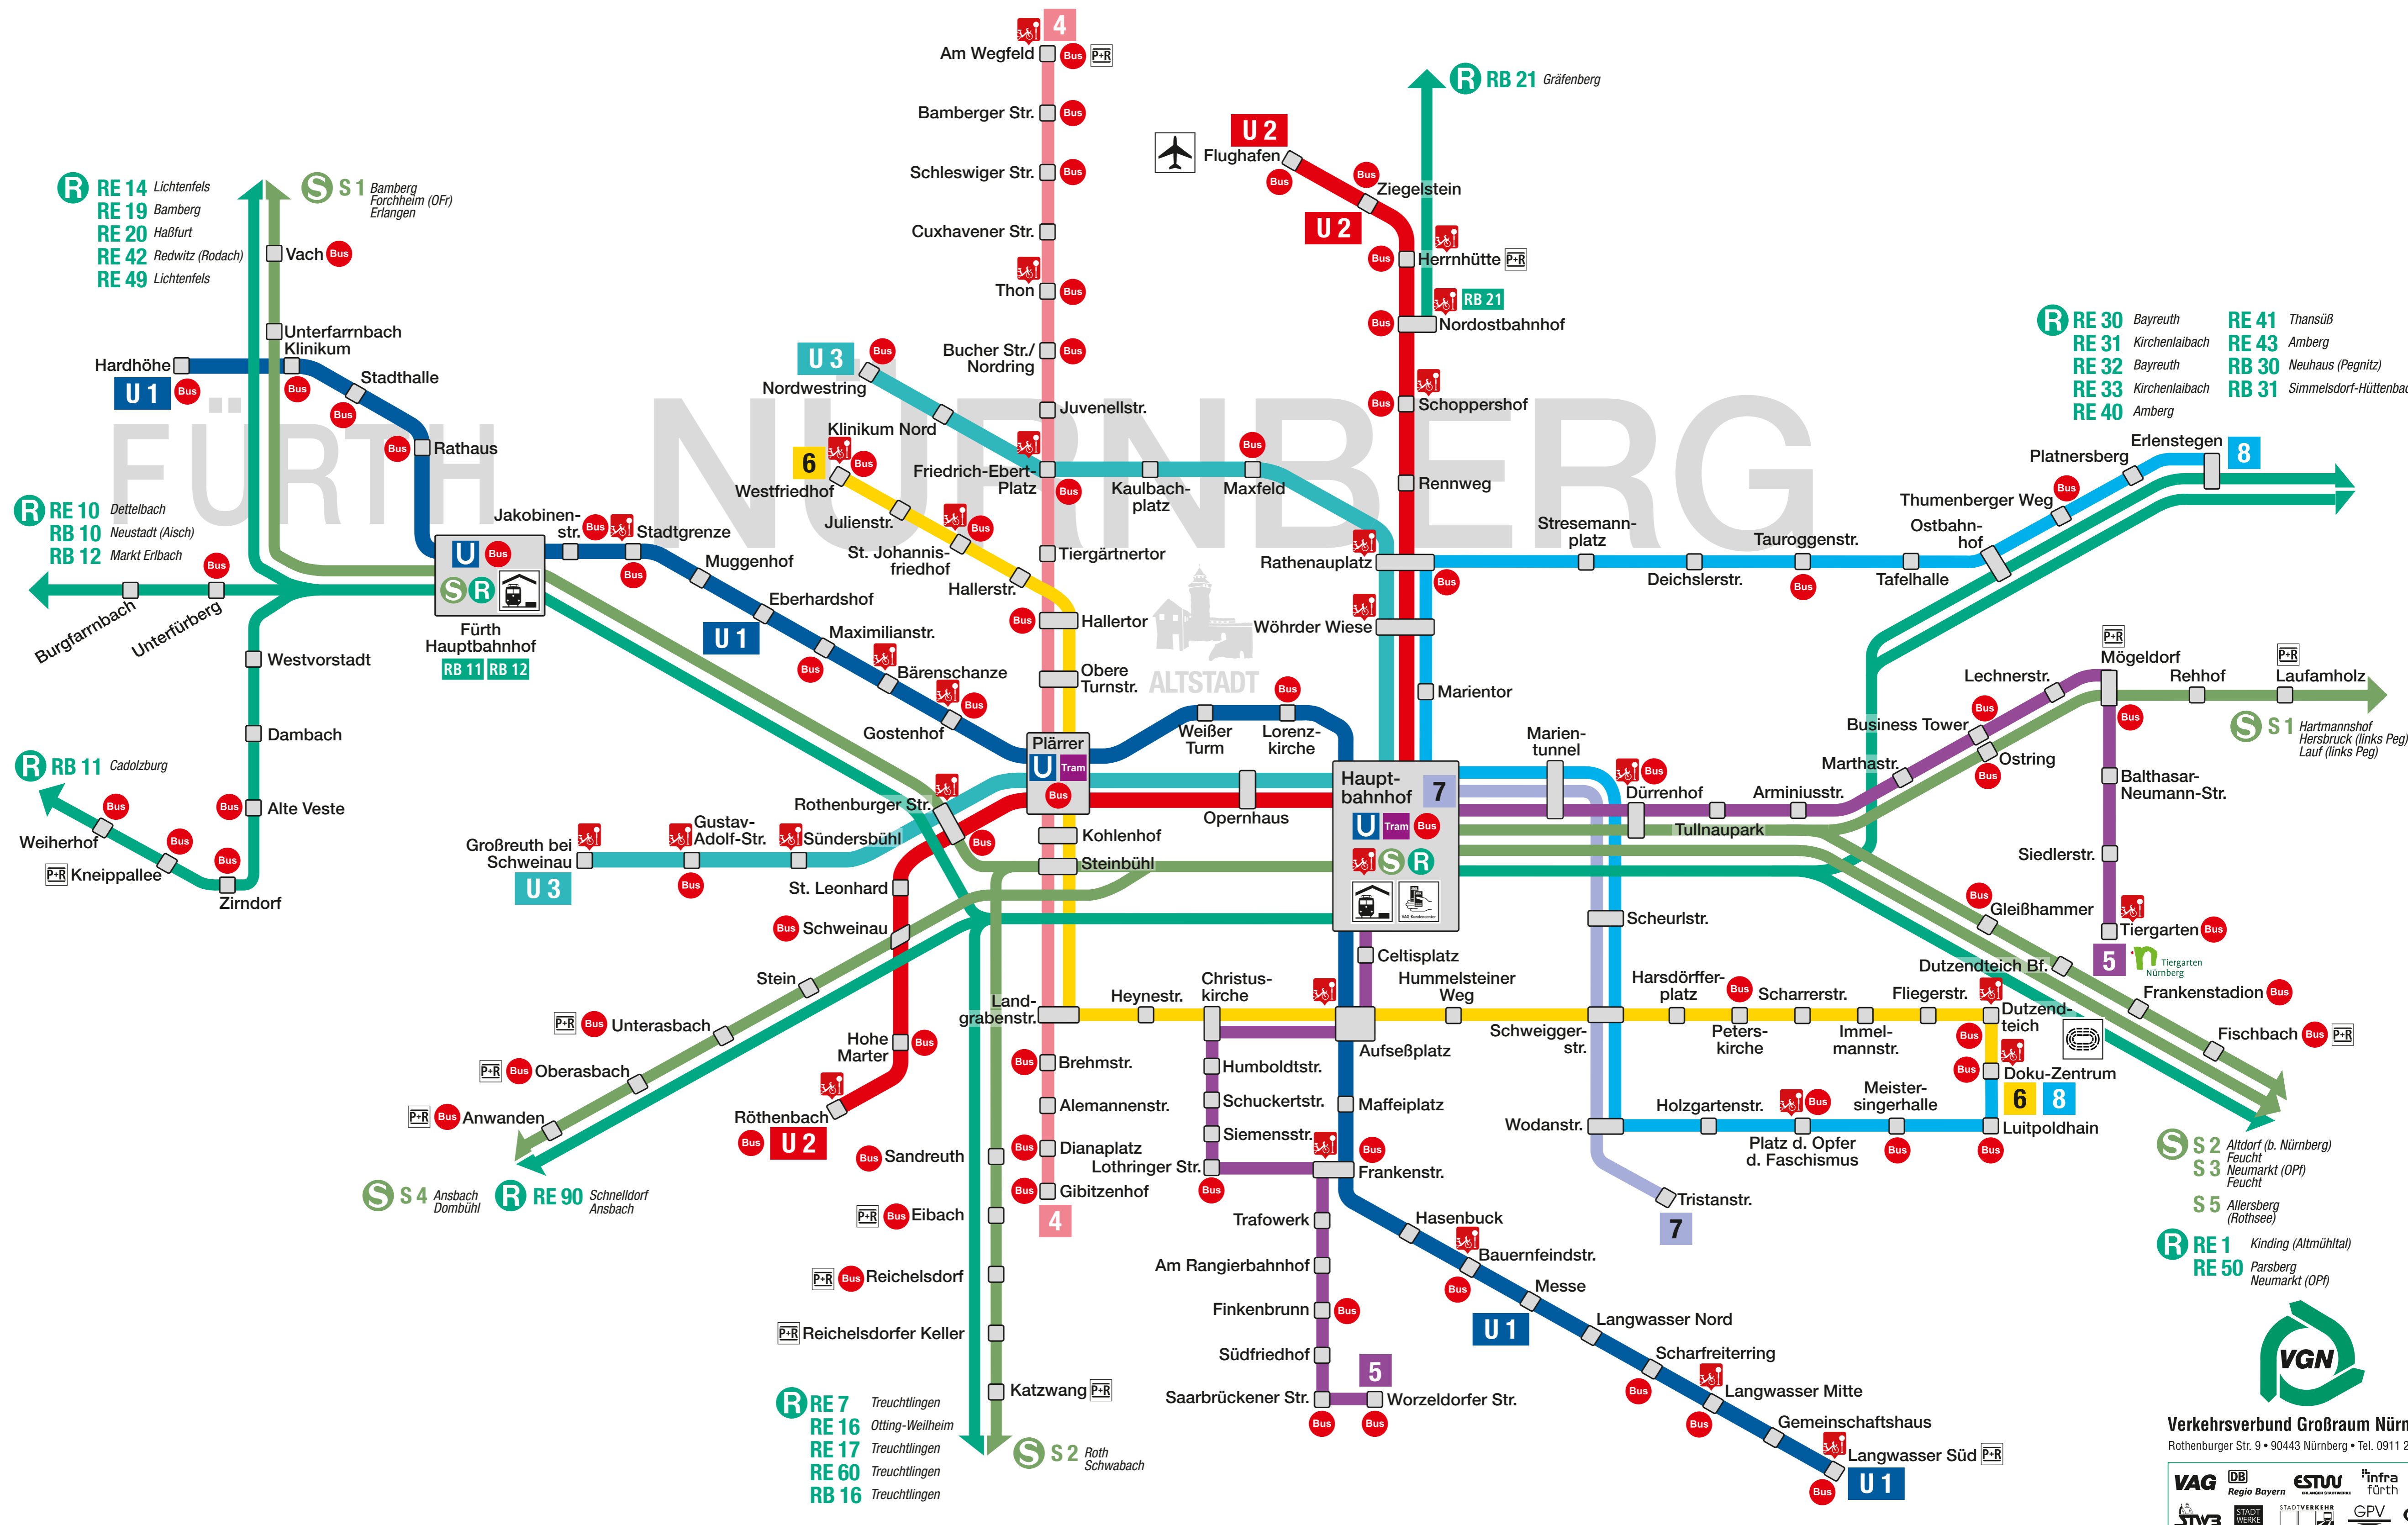

Regional-Bahn

- **RB 10** Nürnberg Hauptbahnhof Siegelstorf Neustadt (Aisch)
- **RB 11** Fürth Hauptbahnhof Cadolzburg
- **RB 12** Nürnberg Hauptbahnhof Siegelstorf Markt Erlbach
- **RB 16** Nürnberg Hauptbahnhof Treuchtlingen Seinhofen
- **RB 21** Nürnberg Nordostbahnhof Gräfenberg
- **RB 30** Nürnberg Hauptbahnhof Neukirchen (rechts Peg) Neuhaus (Pegnitz)
- **RB 31** Nürnberg Hauptbahnhof Neukirchen a.S. Simmelsdorf-Hüttenbach

- **U1** Fürth Hardhöhe Langwasser Süd
- **U2** Röttenbach Flughafen
- **U3** Großreuth bei Schweinau Nordwestring
- **Tram** 4 Gibitzenhof Am Wegfeld
- **5** Worzeldorfer Straße Tiergarten
- **6** Doku-Zentrum Westfriedhof
- **7** Hauptbahnhof Tristanstraße
- **8** Doku-Zentrum Erlenstegen

- **P+R-Anlage**
- **Bus** Umsteigemöglichkeit zum Bus
- **VAG_Rad Station**
- **VAG-KundenCenter** im U-Bahn-Verteilergeschoss
- **Nah- und Fernverkehr**

- **RE 30** Bayreuth
- **RE 31** Kirchenlaibach
- **RE 32** Bayreuth
- **RE 33** Kirchenlaibach
- **RE 40** Amberg
- **RE 41** Thamsüß
- **RE 43** Amberg
- **RB 30** Neuhaus (Pegnitz)
- **RB 31** Simmelsdorf-Hüttenbach

Unsere Verkehrsnetze finden Sie auch online. Einfach QR-Code scannen oder www.vag.de/verkehrsnetz

Verkehrsverbund Großraum Nürnberg
Rothenburger Str. 9 • 90443 Nürnberg • Tel. 0911 27075-0

Partners: VAG, DB, Regio Bayern, ESTW, infra fürth, OVF, STWB, STADTWERKE Bayreuth, STADTWERKE Schwandau, GPV, GKV

Partner im VGN