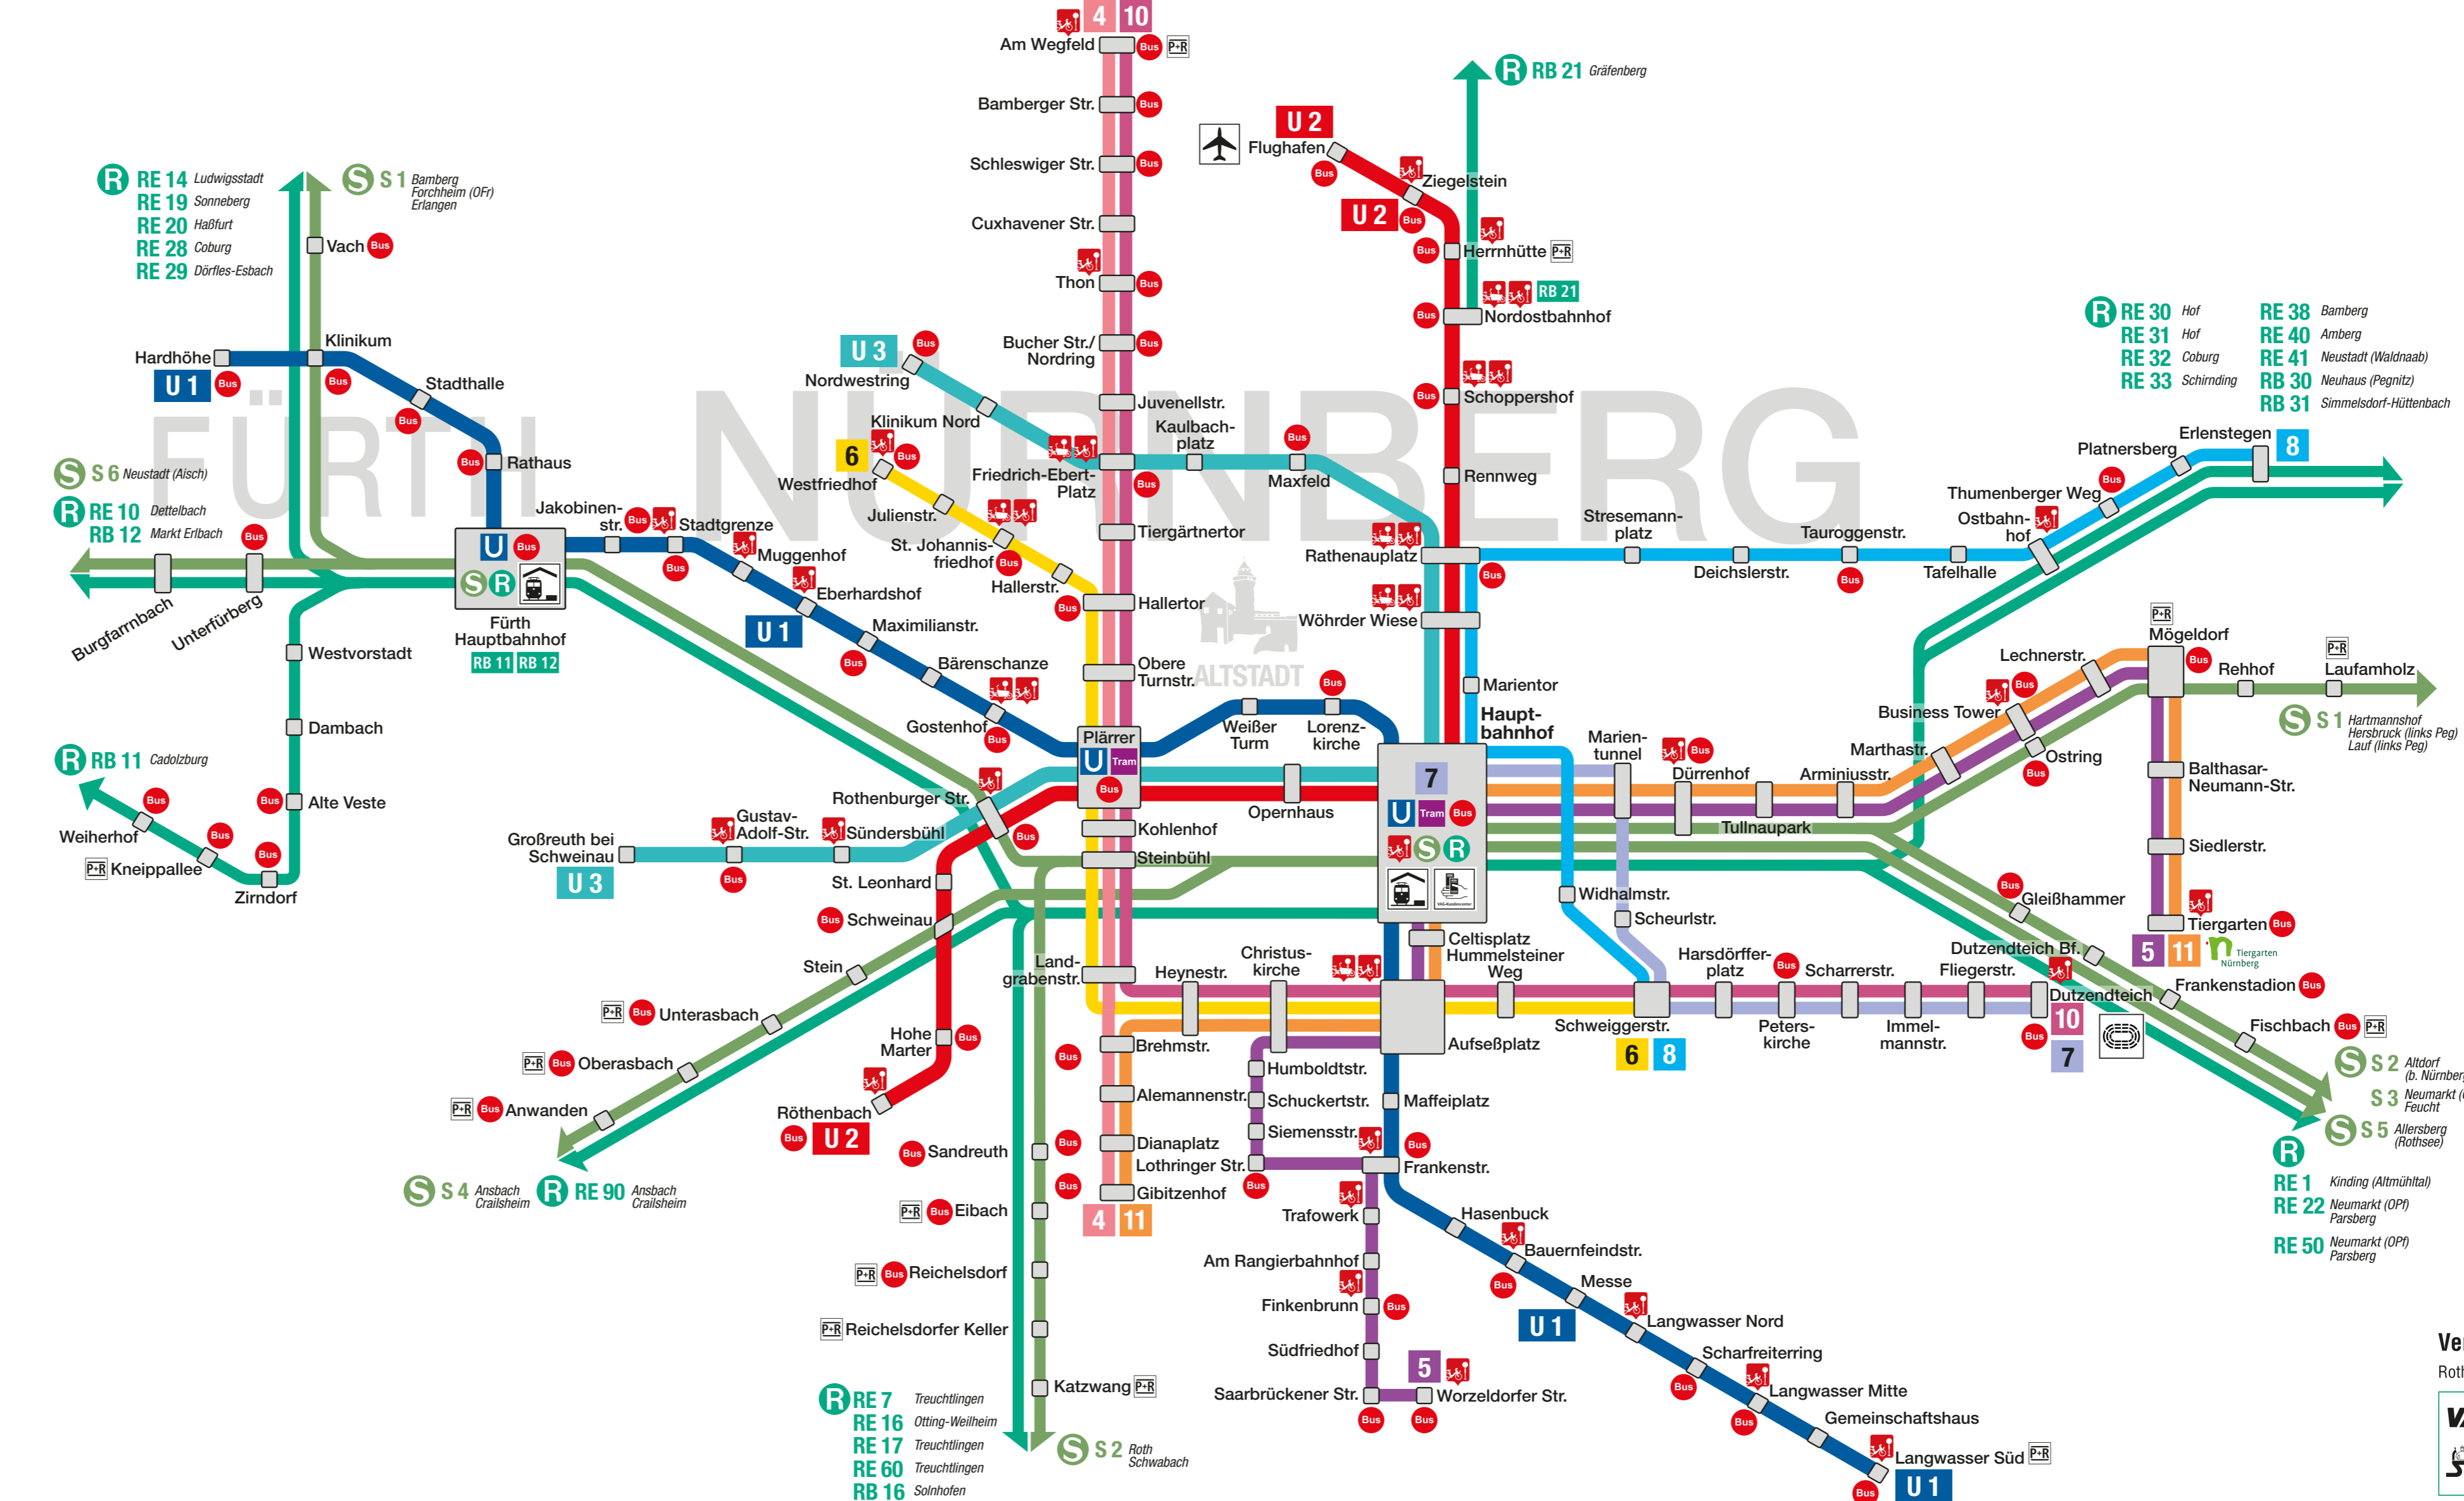

- **RE 30** Nürnberg Hauptbahnhof Pegnitz Bayreuth Hof
- **RE 31** Nürnberg Hauptbahnhof Pegnitz Markredwitz Hof
- **RE 32** Nürnberg Hauptbahnhof Pegnitz Bayreuth Kulmbach Bamberg
- **RE 33** Nürnberg Hauptbahnhof Pegnitz Markredwitz Schirnding
- **RE 38** Nürnberg Hauptbahnhof Pegnitz Bayreuth Kulmbach Bamberg
- **RE 40** Nürnberg Hauptbahnhof Neukirchen b.S.-R. Amberg
- **RE 41** Nürnberg Hauptbahnhof Neukirchen b.S.-R. Neustadt (Waldnaab)
- **RE 50** Nürnberg Hauptbahnhof Neumarkt (OPf) Parsberg
- **RE 60** Nürnberg Hauptbahnhof Roth Treuchtlingen Otting-Weilheim
- **RE 90** Nürnberg Hauptbahnhof Ansbach Crailsheim

- **P+R-Anlage**
- **Umsteigemöglichkeit zum Bus**
- **VAG_Rad Station**
- **VAG_LastenRad Station**
- **VAG-KundenCenter im U-Bahn-Verteilergeschoss**
- **Nah- und Fernverkehr**

Unsere Verkehrsnetze finden Sie auch online. Einfach QR-Code scannen oder www.vag.de/verkehrsnetz

Verkehrsverbund Großraum Nürnberg
Rothenburger Str. 9 • 90443 Nürnberg • vgn.de/kontakt

Partner im VGN