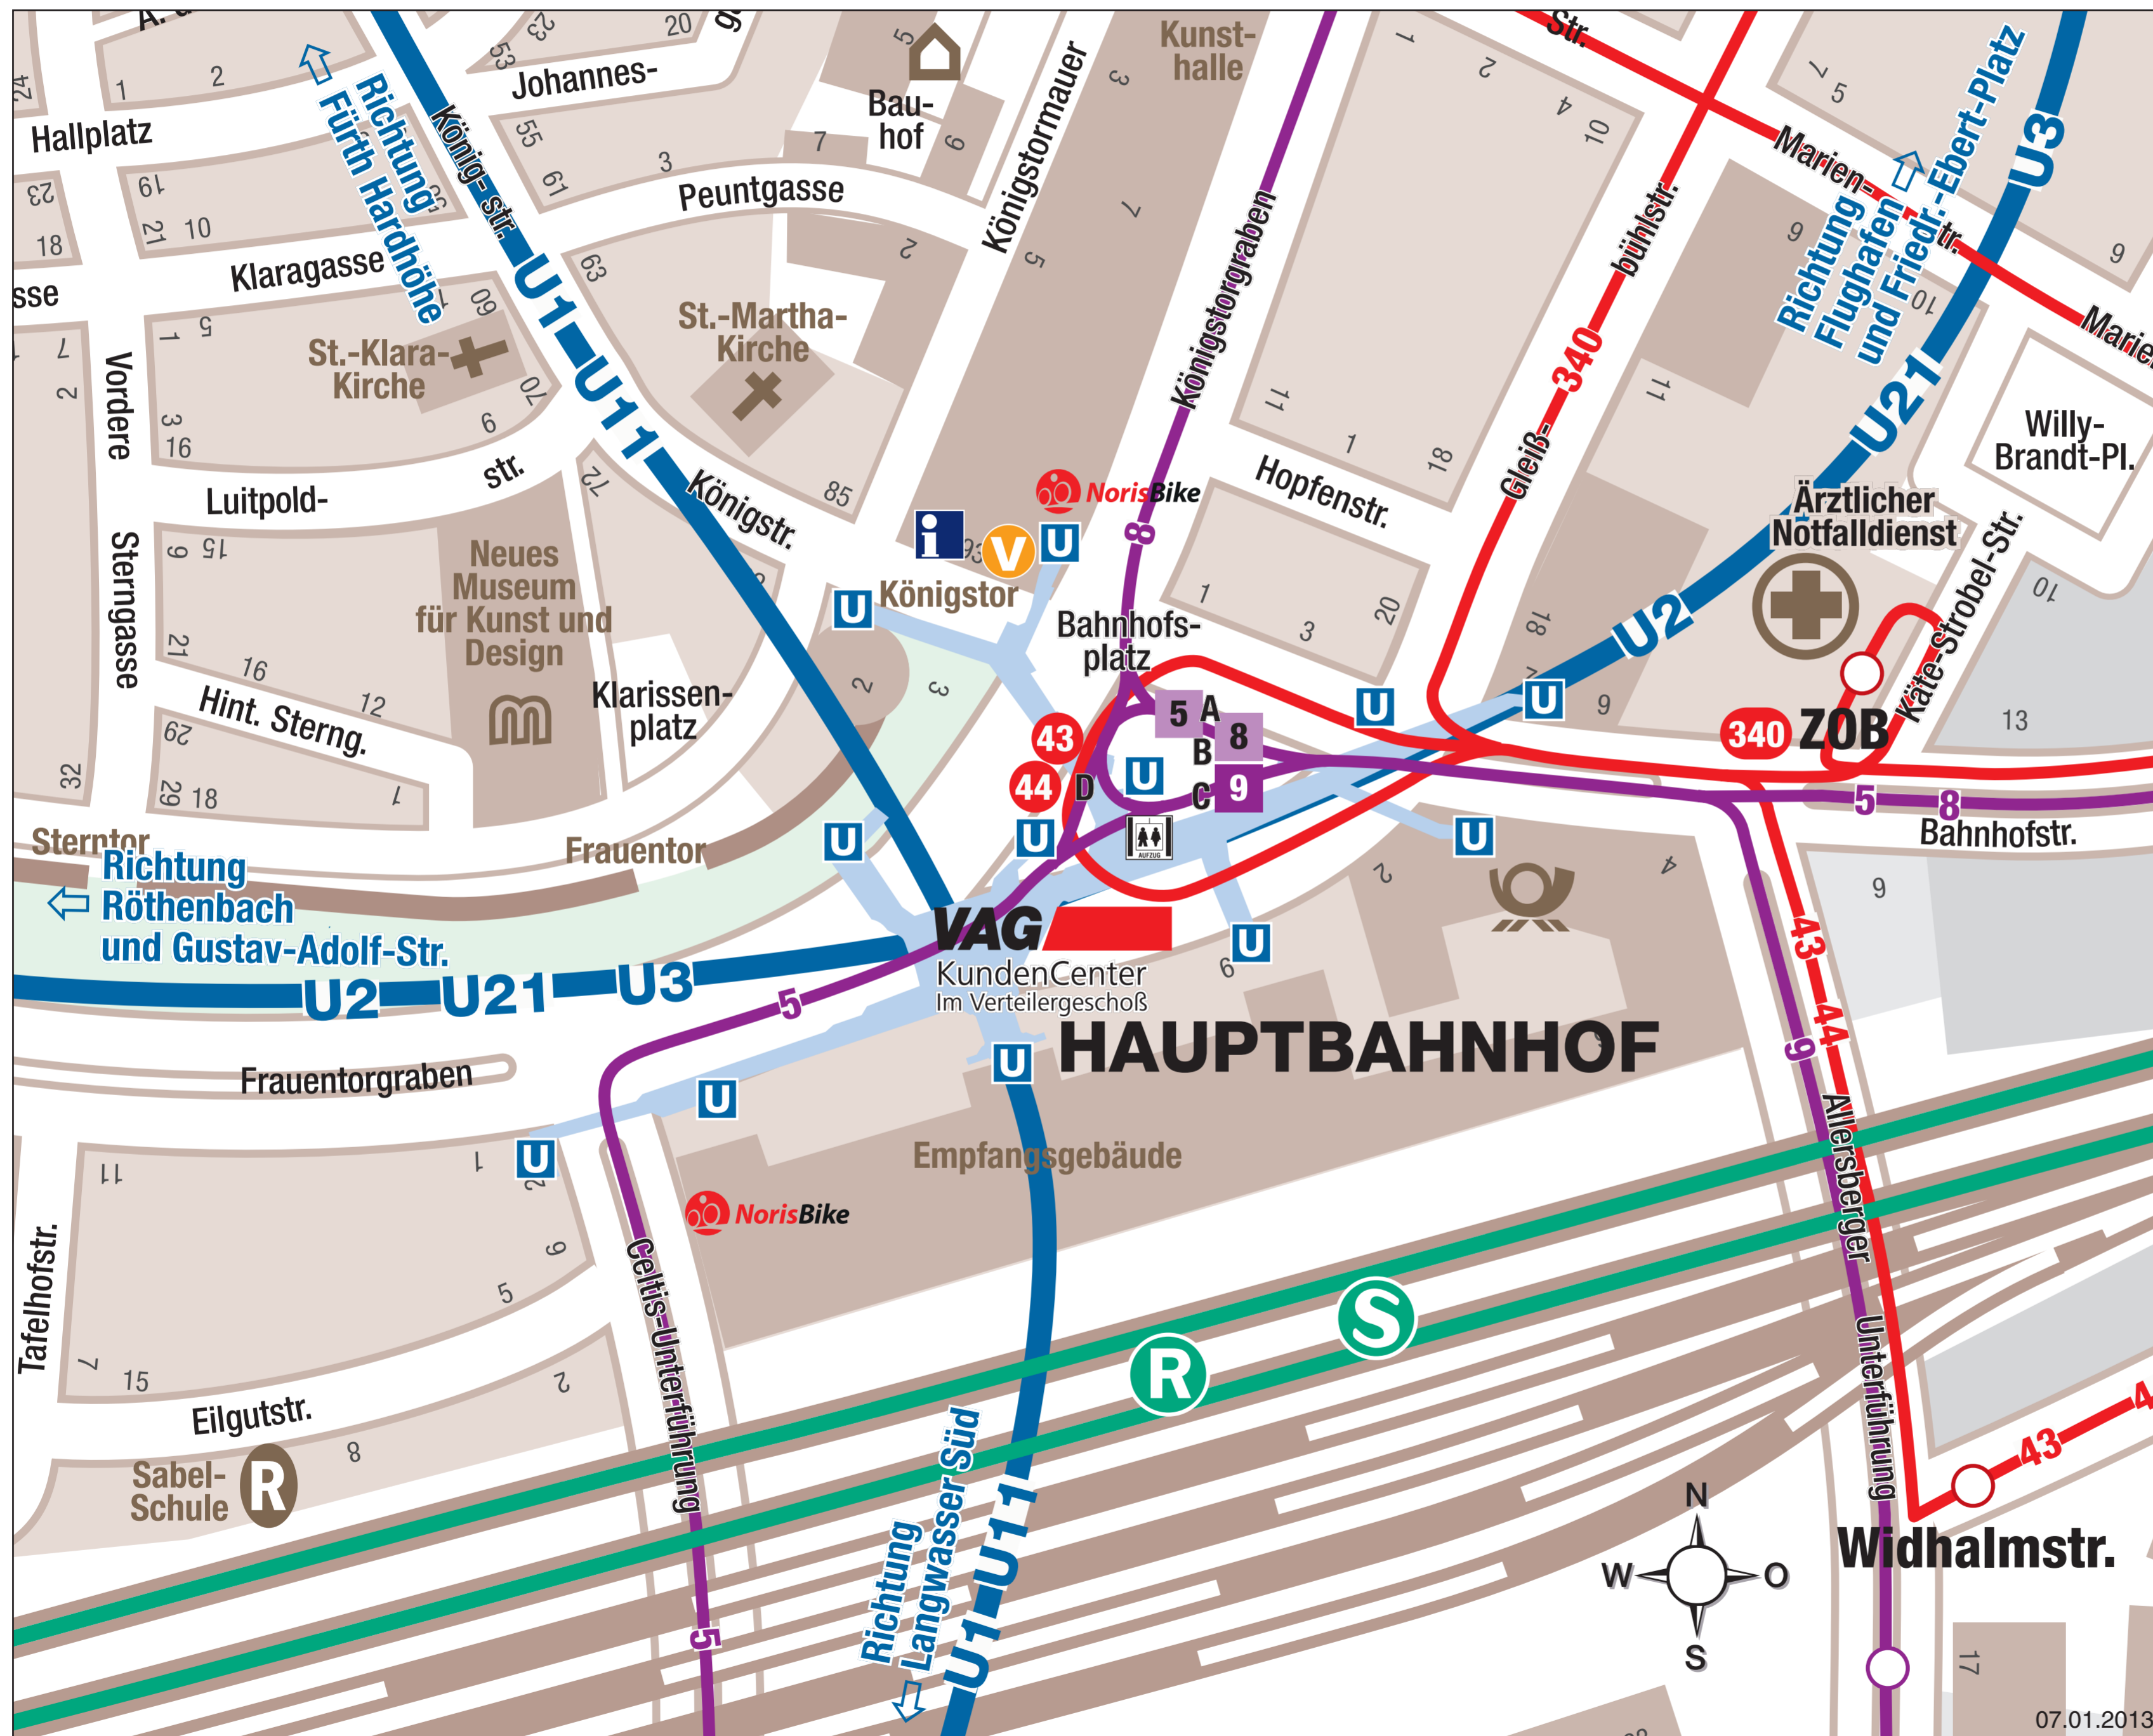

Umgebungsplan U-Bahnstation Nürnberg Hauptbahnhof

- U-Bahn Zugang
- S-Bahn
- R-Bahn
- Straßenbahn
- Bus
- NorisBike-Verleihstation
- Fahrkarten-Verkaufsstelle Königstraße 93
- Tourist Information
- Aufzug

Nürnberg Hauptbahnhof

Linie	Richtung	Haltestelle
5	Business Tower - Mögeldorf - Tiergarten	B
5	Aufseßplatz - Frankenstr. - Südfriedhof - Worzelder Str.	A
8	Rathenauplatz - Erlenstegen	A
8	Scheurlstr. - Schweiggerstraße - Tristanstraße	B
9	Schweiggerstr. - Doku-Zentrum	C
43	Zerzabelshof Mitte - Heinemannbrücke	D
44	Zerzabelshof Mitte - Zerzabelshof Ost	D

Weitere Umsteigemöglichkeiten
zu den Bahnen sowie zum Fernverkehr