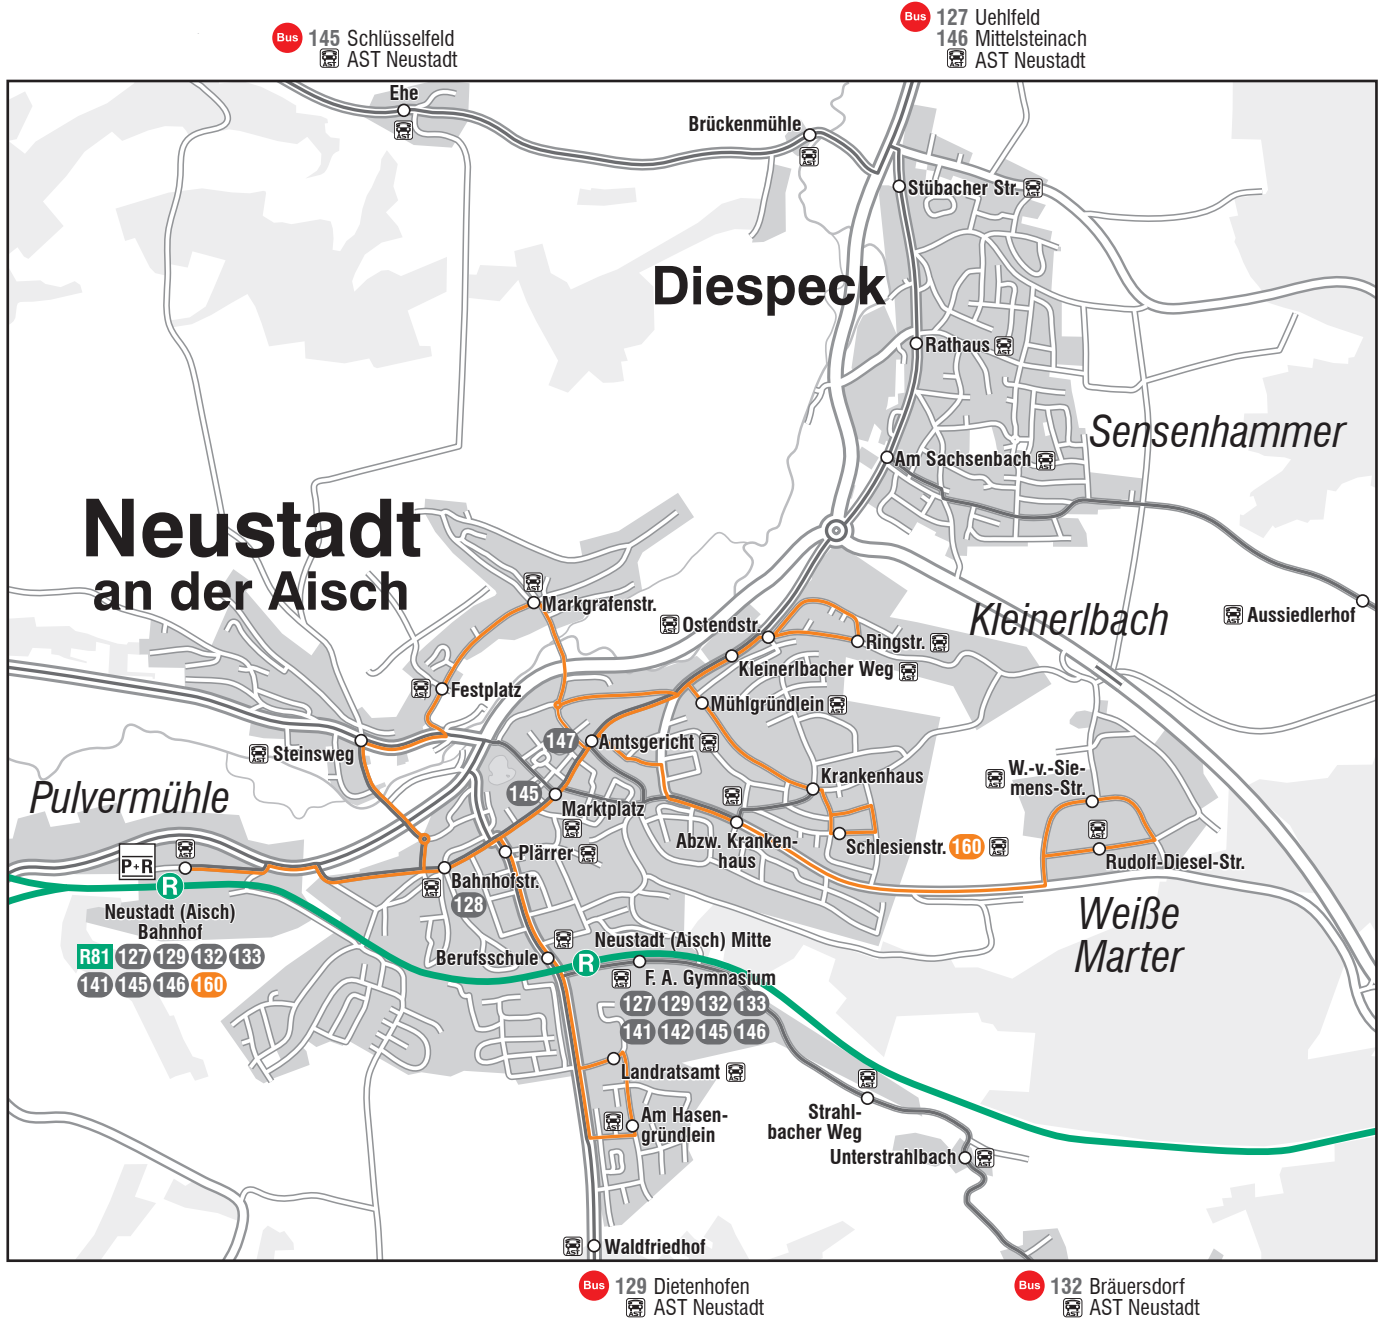

Stand: 09. Dezember 2018

- | | |
|--|--|
| R 1 Nürnberg - Fürth - Siegelsdorf - Neustadt (Aisch) - Kitzingen | 127 Neustadt (Aisch) - Uehlfeld - Höchstadt (Aisch) |
| R81 Neustadt (Aisch) - Bad Windsheim - Steinach | 128 Neustadt (Aisch) - Bad Windsheim |
| 160 Stadtbus Neustadt (Aisch) | 129 Neustadt (Aisch) - Markt Erlbach - Wilhermsdorf - Diethofen |
| AST Neustadt (Aisch) | 132 Neustadt (Aisch) - Bräuersdorf |
| Park & Ride-Anlage | 133 Neustadt (Aisch) - Hagenbüchach |
| | 141 Neustadt (Aisch) - Sugenheim / Scheinfeld |
| | 142 Neustadt (Aisch) - Scheinfeld - Uffenheim |
| | 145 Neustadt (Aisch) - Burghaslach - Schlüsselfeld |
| | 146 Neustadt (Aisch) - Münchsteinach - Mittelsteinach |
| | 147 Neustadt (Aisch) - Oberroßbach - Beerbach - Obernesselbach |