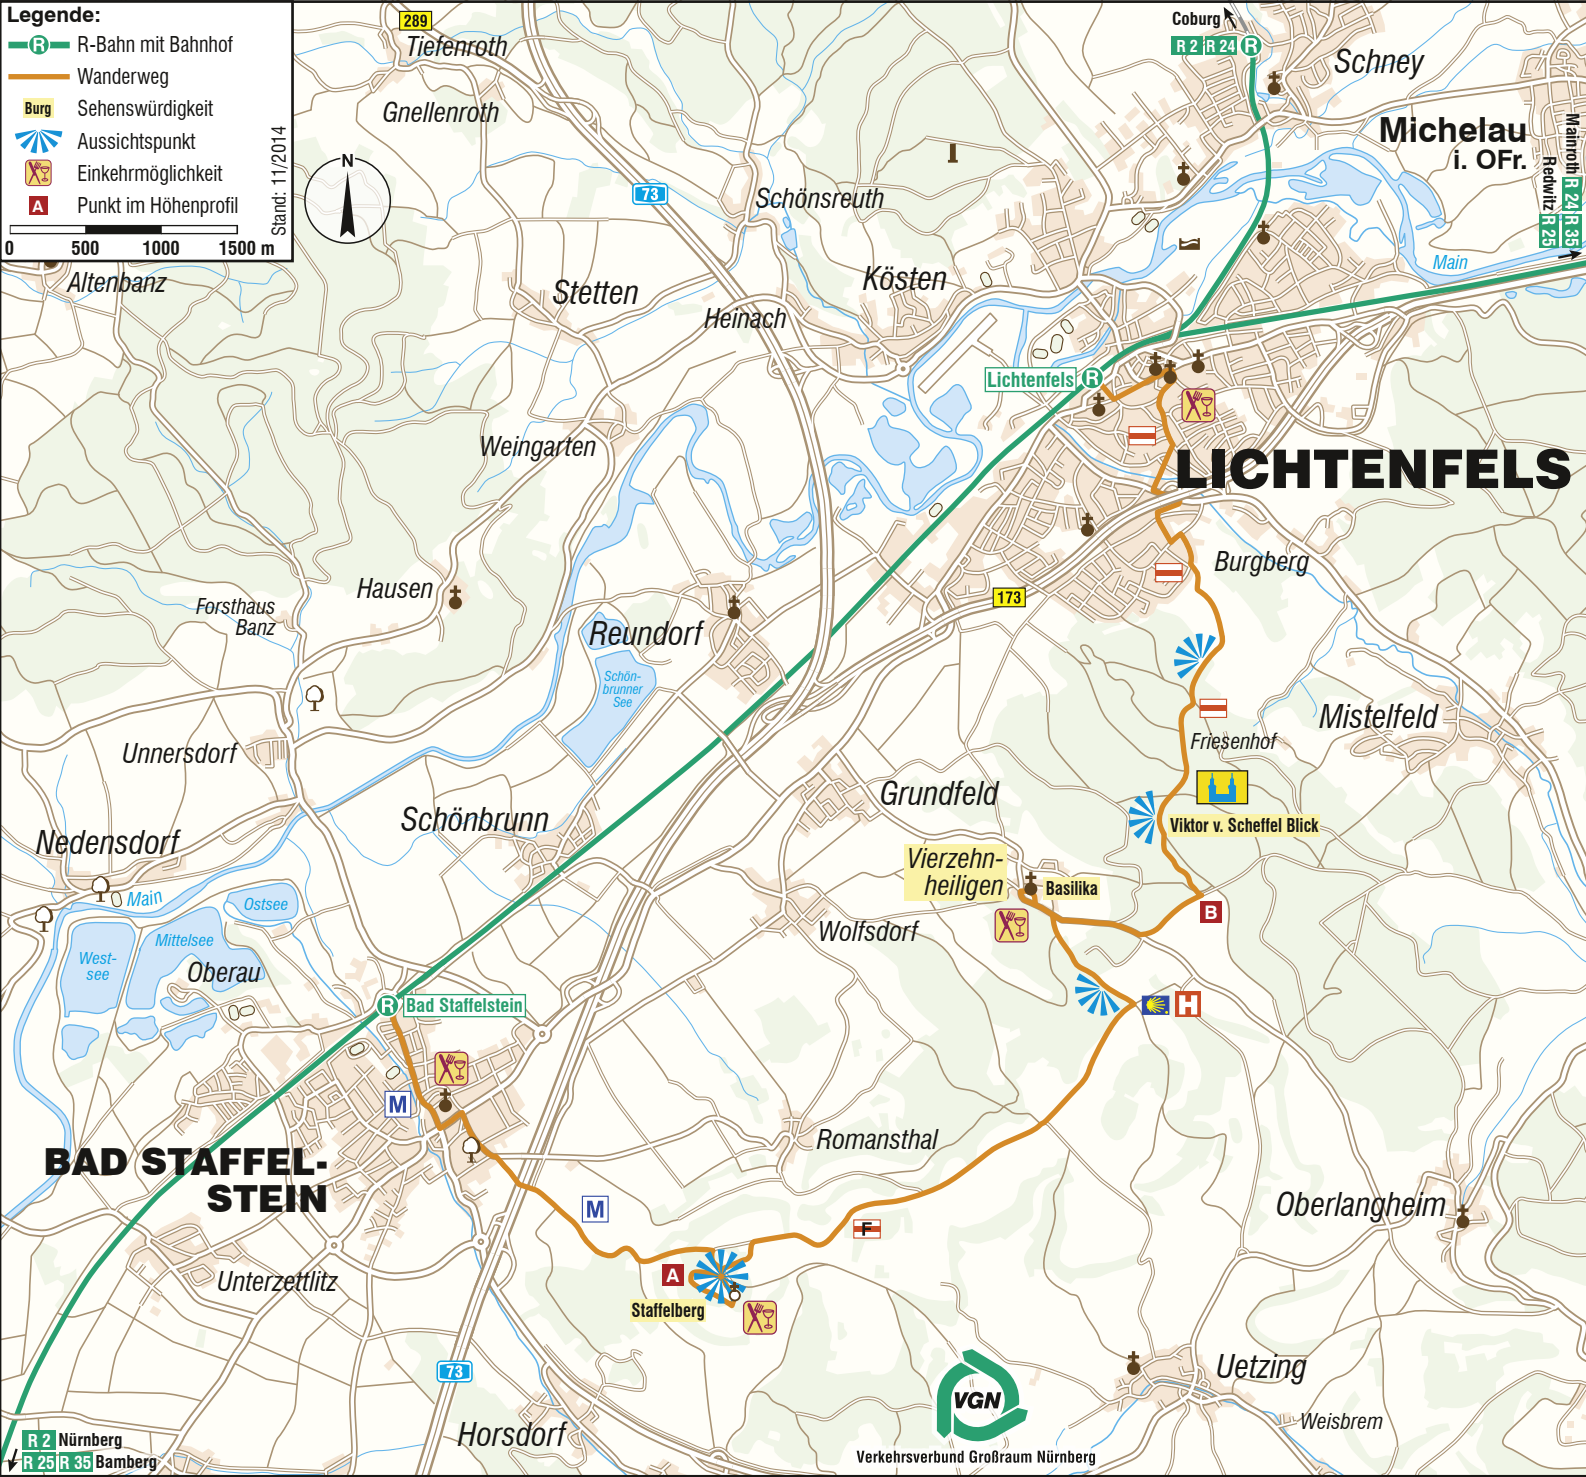

Legende:

-  R-Bahn mit Bahnhof
-  Wanderweg
-  Burg
-  Aussichtspunkt
-  Einkehrmöglichkeit
-  Punkt im Höhenprofil

Stand: 11/2014

LICHTENFELS

BAD STAFFEL-STEIN

Verkehrsverbund Großraum Nürnberg

R 2 Nürnberg
R 25 R 35 Bamberg