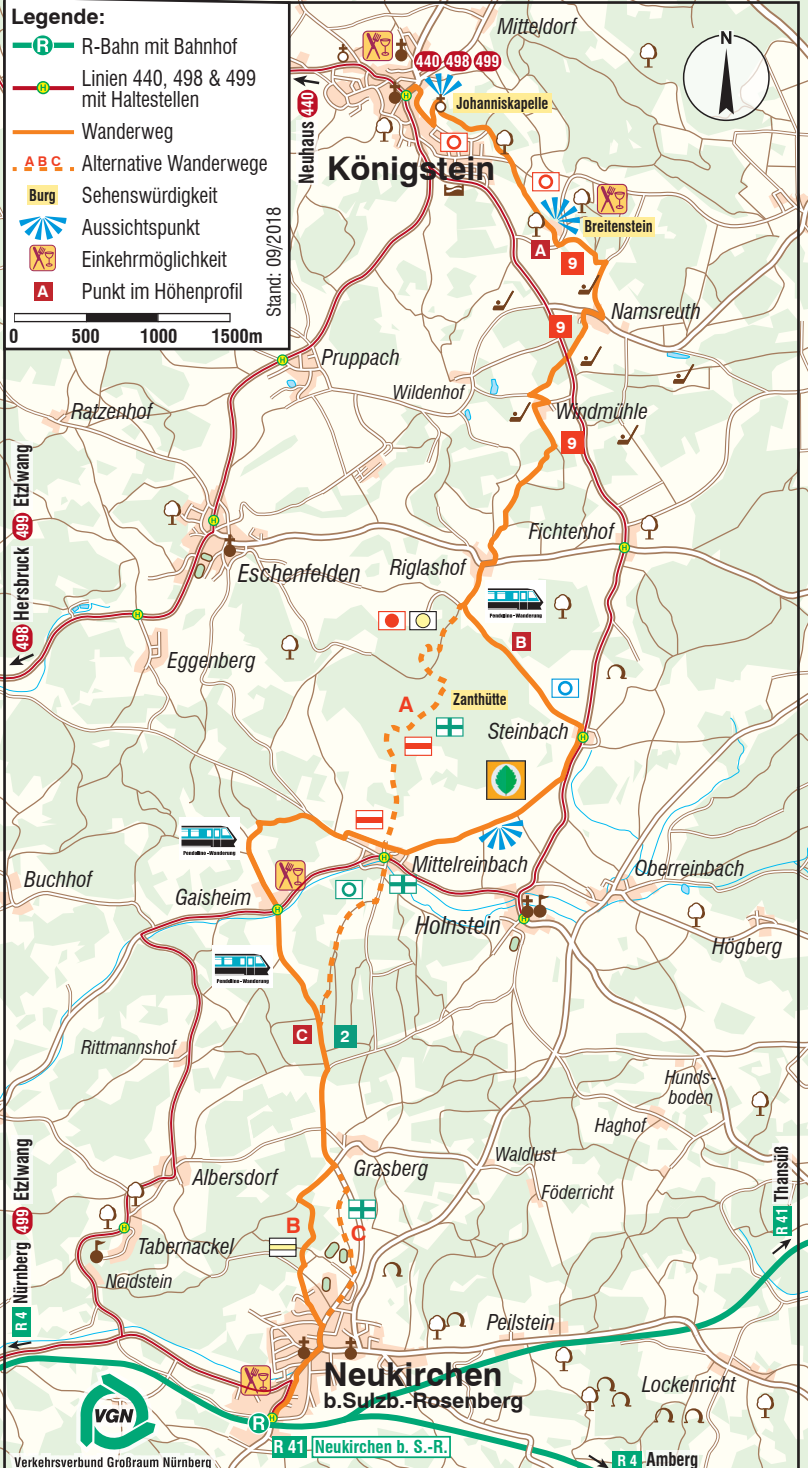

Legende:

- R-Bahn mit Bahnhof
- Linien 440, 498 & 499 mit Haltestellen
- Wanderweg
- Alternative Wanderwege
- Sehenswürdigkeit
- Aussichtspunkt
- Einkehrmöglichkeit
- Punkt im Höhenprofil

Stand: 09/2018

0 500 1000 1500m

Verkehrsverbund Großraum Nürnberg

R 41 Neukirchen b. S.-R.

R 4 Amberg