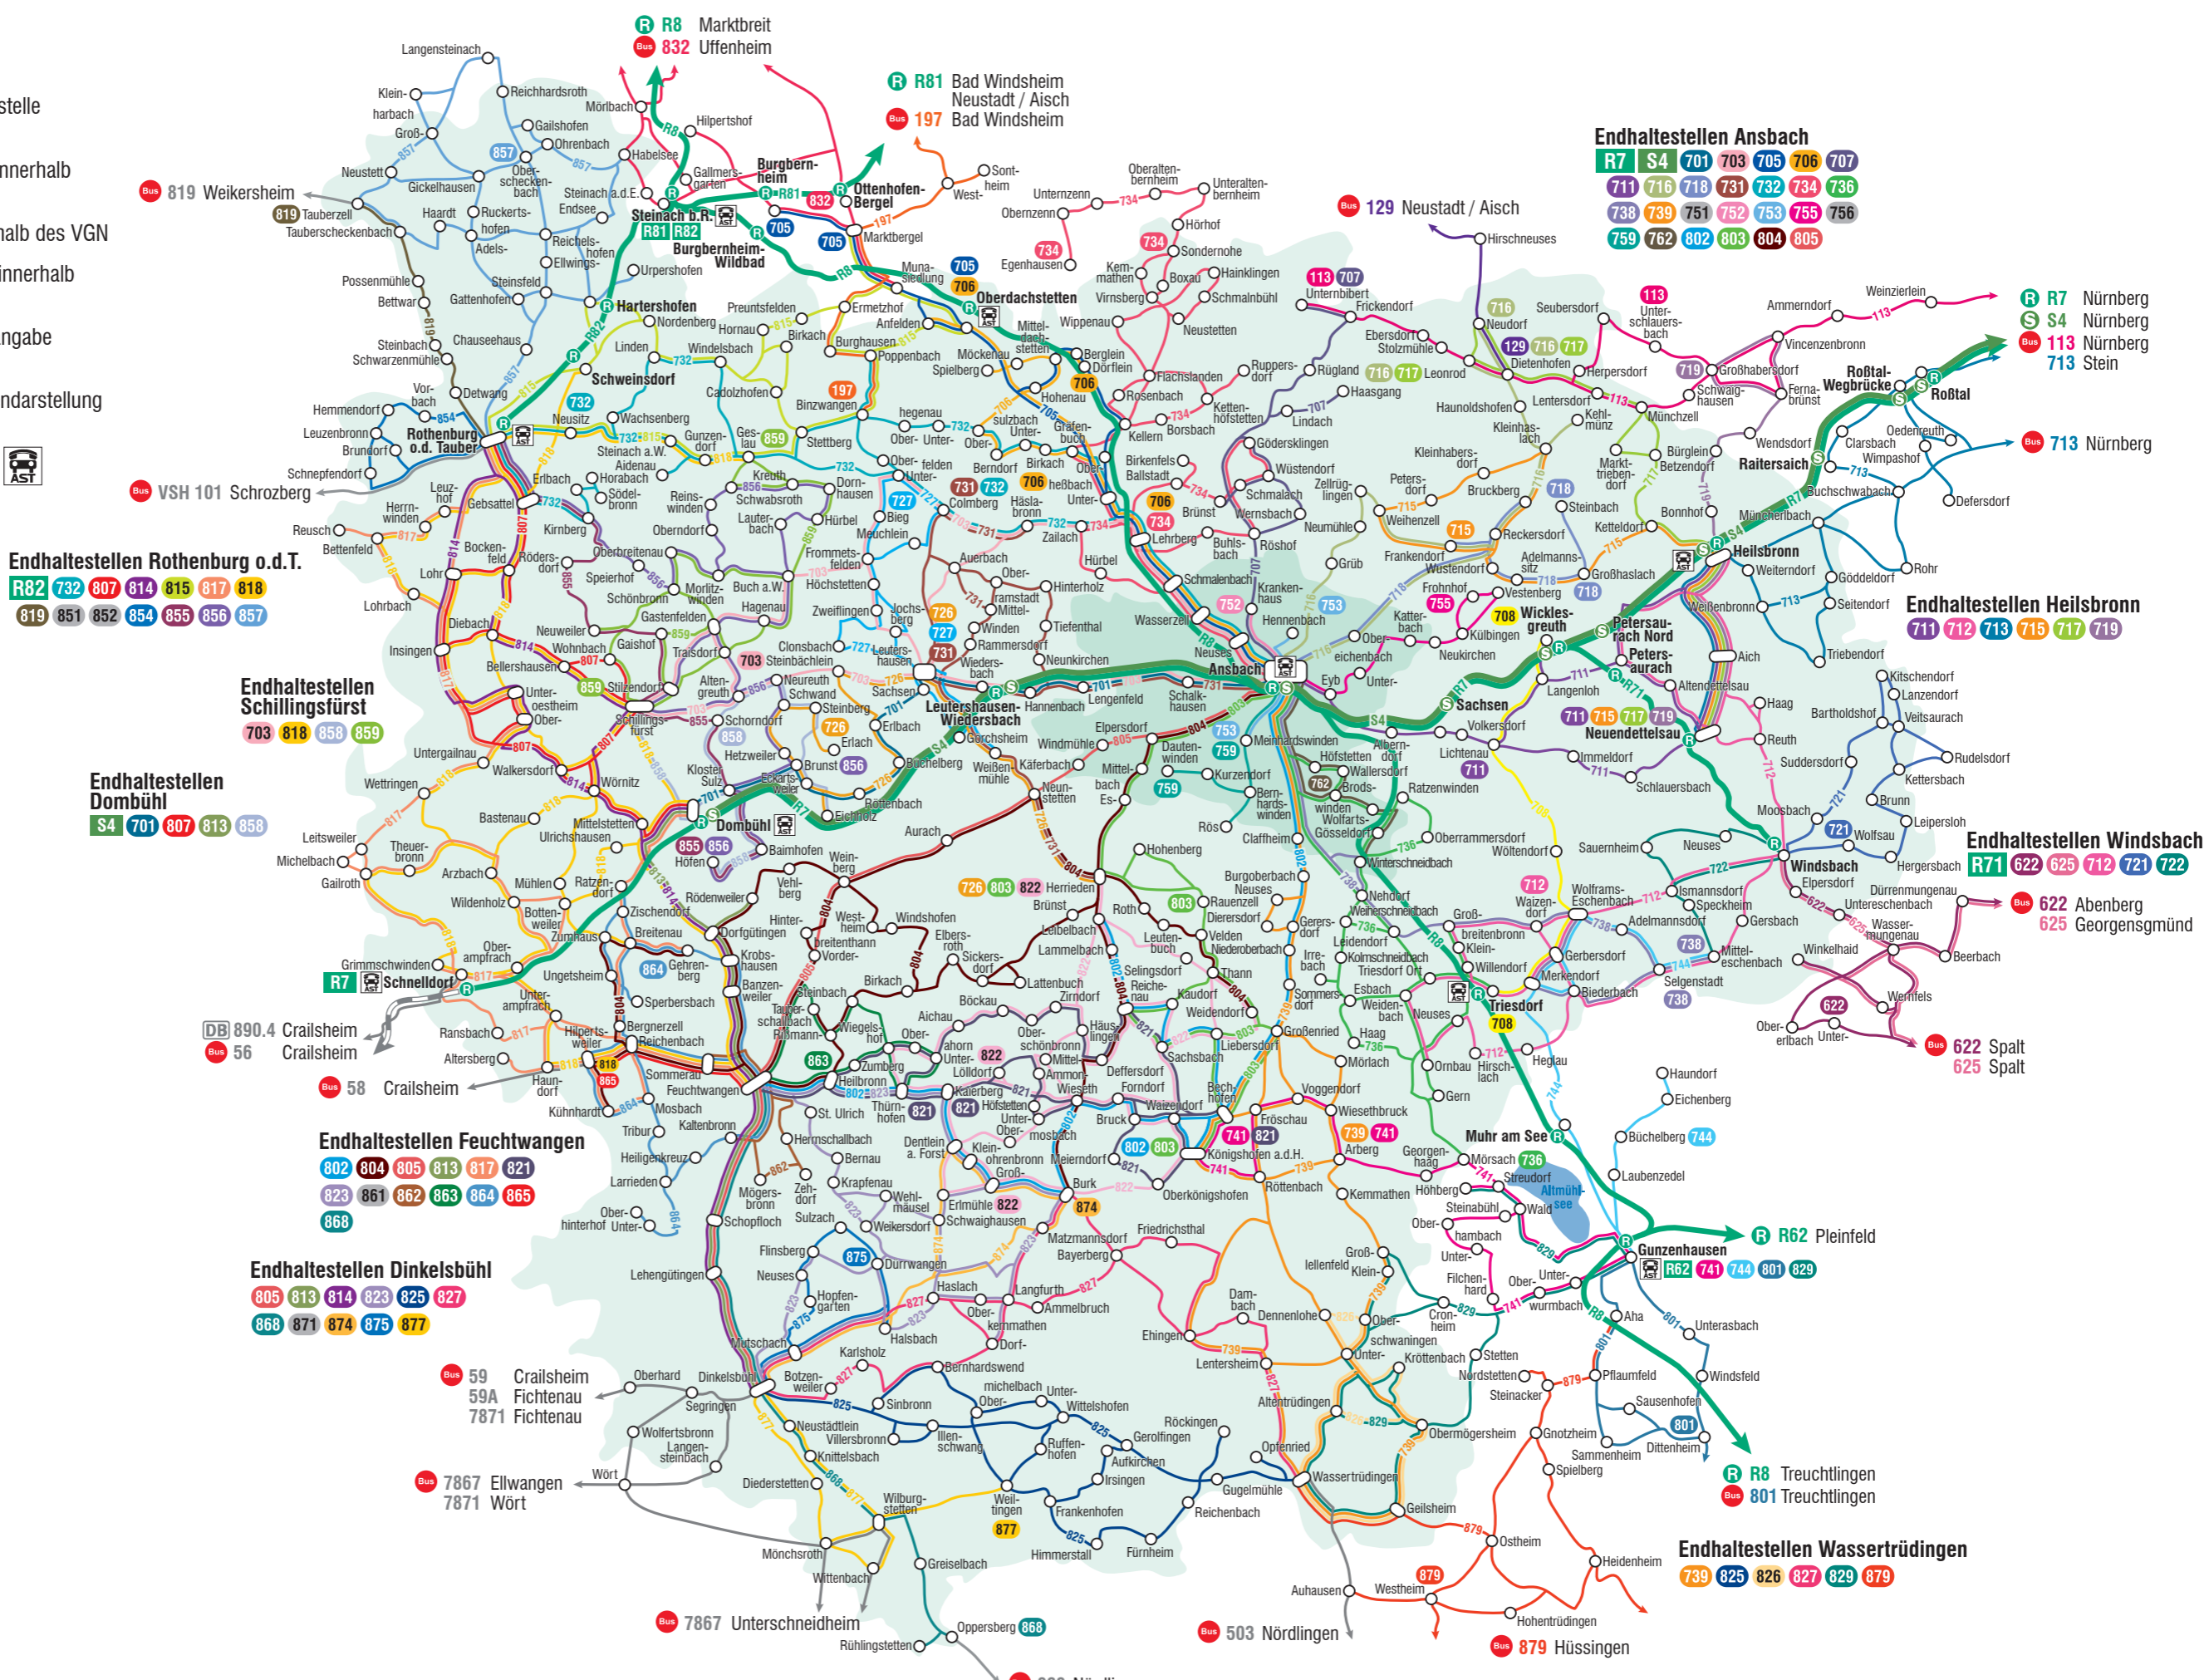

Linienetz

Landkreis Ansbach

Stand: 09.12.2018

- R71** Regionalbahn mit Haltestelle innerhalb des VGN
- S4** S-Bahn mit Haltestelle innerhalb des VGN
- DB** Schienenstrecke außerhalb des VGN
- 805** Buslinie mit Haltestelle innerhalb des VGN
- VSH 101** Buslinie mit Richtungsangabe außerhalb des VGN
- 756** Stadtverkehr ohne Liniendarstellung

Anrufsammeltaxi von und zu den Bahnhöfen

- Ansbach
- Gunzenhausen
- Oberdachtstetten
- Schnelldorf
- Triesdorf
- Dombühl
- Heilsbronn
- Rothenburg o.d.T.
- Steinach

Verkehrsverbund Großraum Nürnberg
 Rothenburger Str. 9 • 90443 Nürnberg • Tel. 0911 27075-0

- Endhaltestellen Ansbach**
- R7** **S4** **701** **703** **705** **706** **707**
- 711** **716** **718** **731** **732** **734** **736**
- 738** **739** **751** **752** **753** **755** **756**
- 759** **762** **802** **803** **804** **805**

- Endhaltestellen Dombühl**
- S4** **701** **807** **813** **858**

- Endhaltestellen Feuchtwangen**
- 802** **804** **805** **813** **817** **821**
- 823** **861** **862** **863** **864** **865**
- 868**