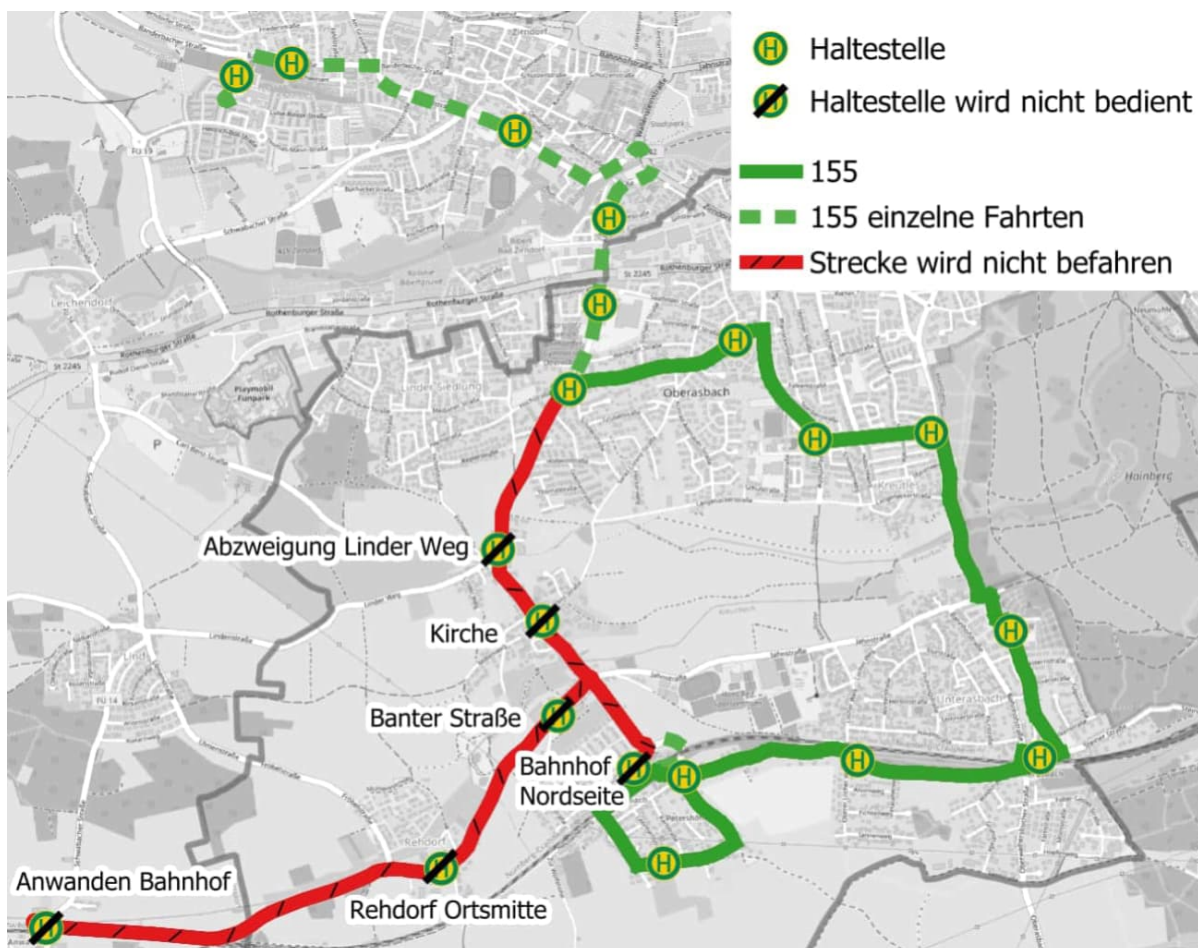

Haltestellenausfall Linie 155

Sehr geehrte Fahrgäste,

im Zeitraum der Oberasbacher Kirchweih (10.07.2026, 14.00Uhr bis 13.07.2025, 21.00Uhr) können die Haltestellen **Abzw. Linder Weg, Kirche, Bahnhof Nordseite, Banater Str., Rehdorf Ortsmitte und Anwanden Bahnhof** nicht bedient werden.

Ersatzweise kann die Linie 155 ab der Haltestelle Bahnhof Südseite genutzt werden.

VGN Meldung & Fahrplan

<https://www.vgn.de/fahrplanaenderungen/>

Kontakt bei weiteren Fragen:

Reck Omnibus: Tel. 09876 978 910