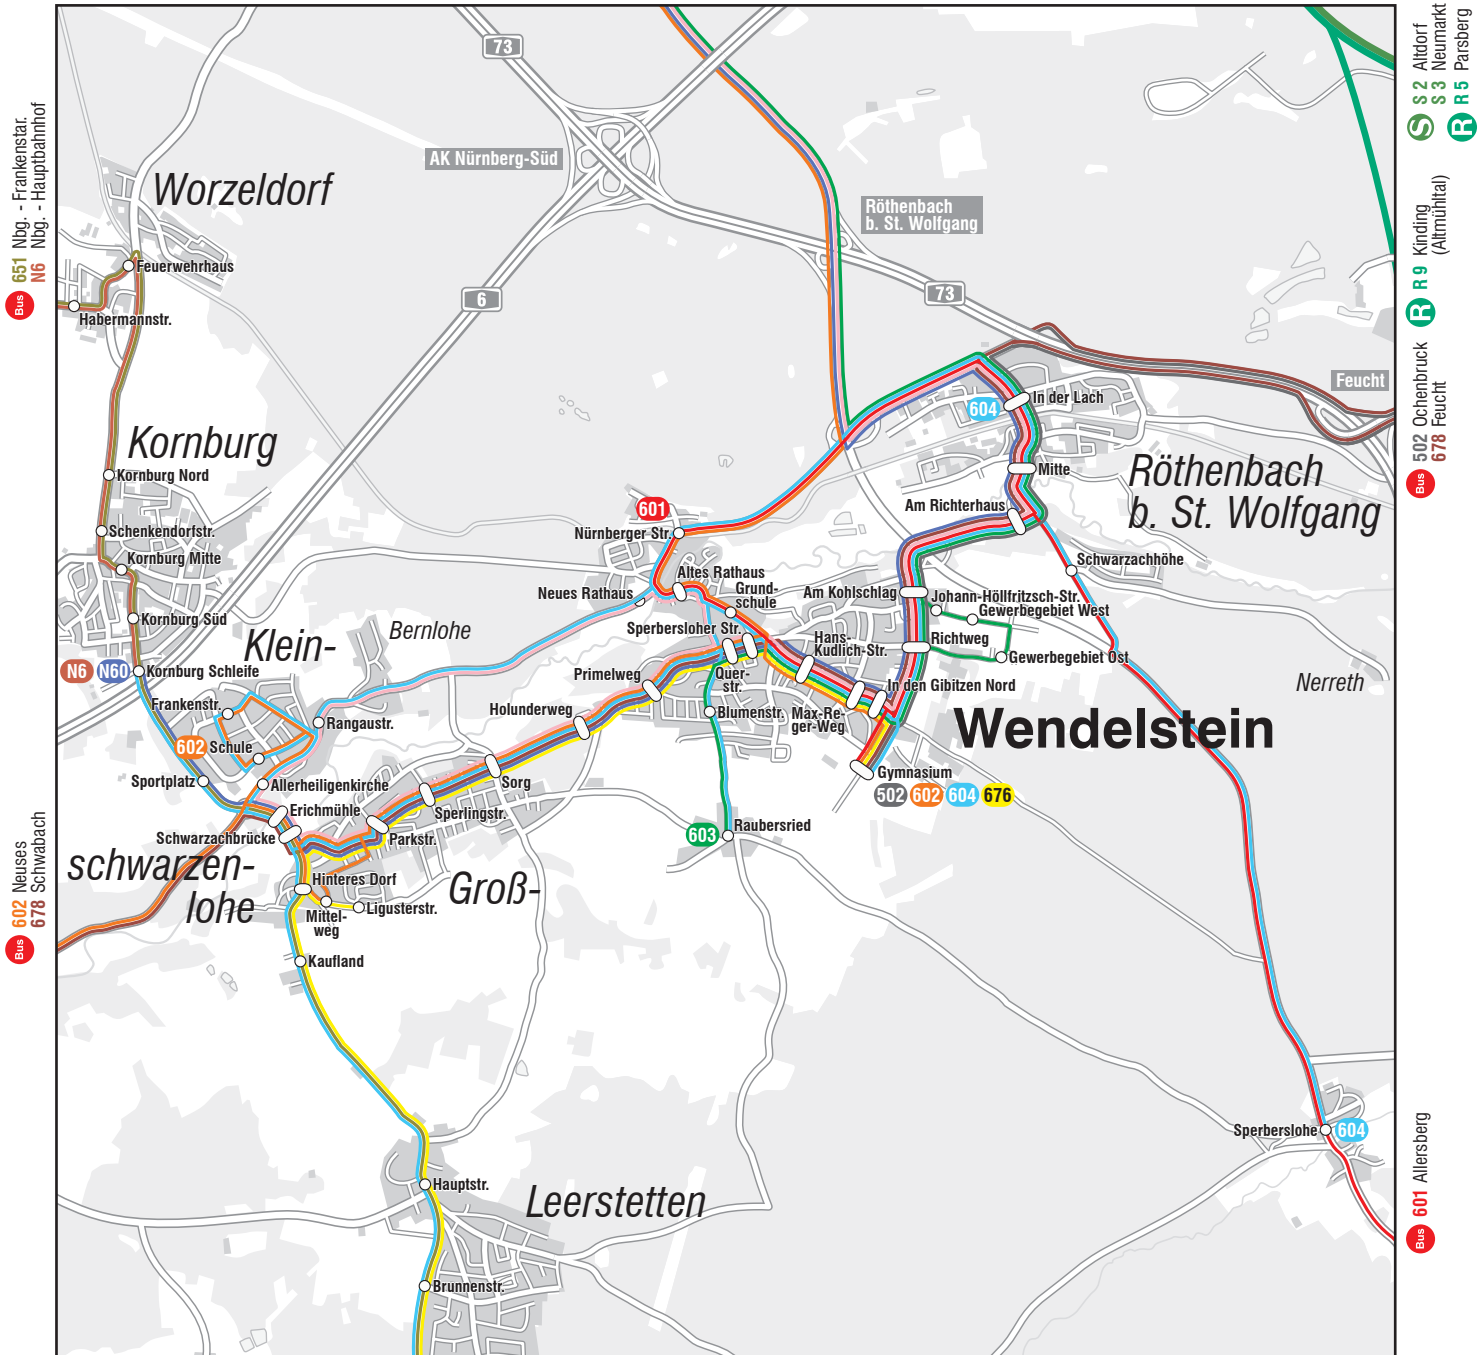

Ortsverkehr Wendelstein

Stand: 11. Dezember 2016

Bus 602, 603 Nbg. - Langwasser Mitte
610, N60 Nbg. - Langwasser Mitte
602, 603 Nbg. - Meistersingerhalle

S 2 Roth
S 3 Nürnberg
R 5 Nürnberg
R 9 Nürnberg

Bus 604 Roth
651 Schwand
676 Schwabach

- 502 Ochenbruck - Gsteinach - Feucht - Wendelstein
- 601 Wendelstein - Röttenbach (b. St. Wolfg.) - Allersberg
- 602 Nürnberg Langwasser Mitte - Wendelstein - Sorg - Groß-/ - Klein-schwarzenlohe
- 603 Nürnberg Langwasser Mitte - Röttenbach (b. St. Wolfg.) - Wendelstein - Raubersried
- 604 Roth / Allersberg - Schwand - Wendelstein - Röttenbach (b. St. Wolfg.)
- 610 Nürnberg Langwasser Mitte - Röttenbach (b. St. Wolfg.) - Groß-schwarzenlohe - Wendelstein - Nürnberg Langwasser Mitte
- 651 Nürnberg Frankenstr. - Weiherdorf - HERSPERSDORF - Worzeldorf - Kornburg - Schwand
- 676 Schwabach - Rednitzhembach - Schwanstetten - Wendelstein
- 678 Feucht - Wendelstein - Schwabach
- N6 Nürnberg Hbf - Finkenbrunn - Reichelsdorf - Kornburg
- N60 Nürnberg Langwasser Mitte - Röttenbach (b. St. Wolfg.) - Wendelstein - Schwarzenlohe - Kornburg

S 2 Altdorf
S 3 Neumarkt
R 5 Parsberg
R 9 Kinding (Altmühlthal)
R 9 Ochenbruck
678 Feucht
601 Allersberg