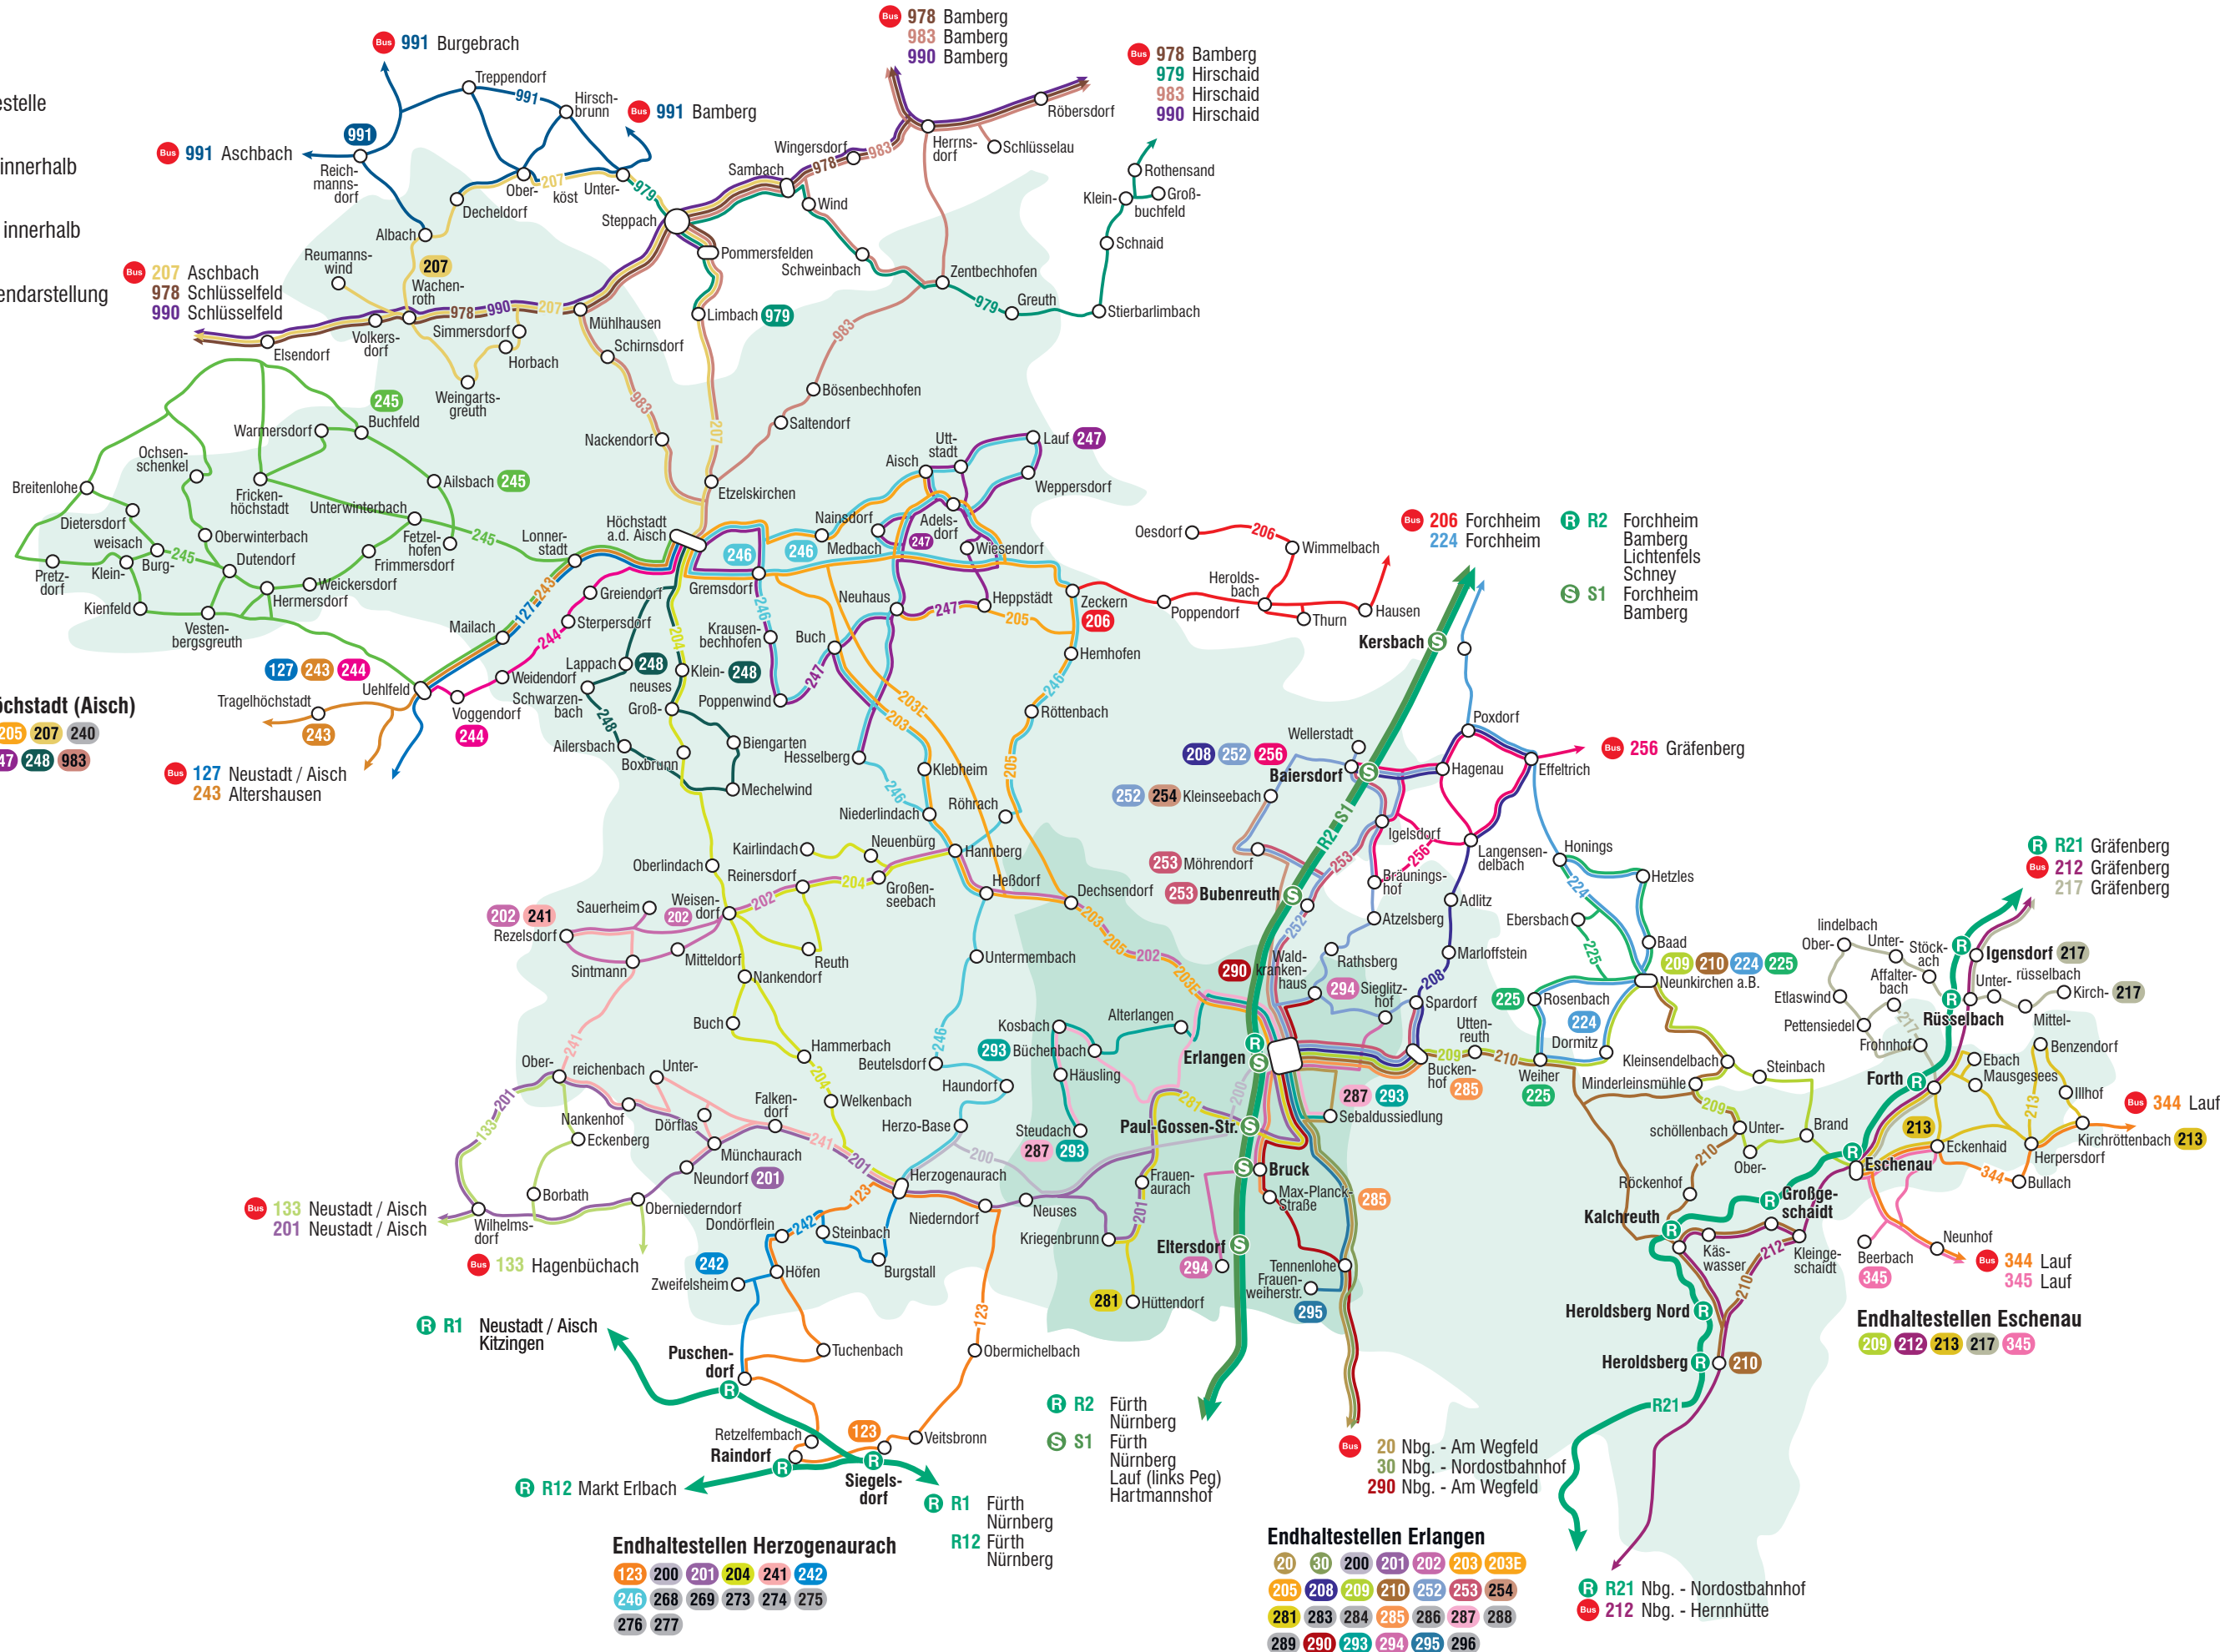

Stand: 11.12.2016

R21 R-R21
Forth

Regionalbahn mit Haltestelle innerhalb des VGN

S1 S-S1
Erlangen

S-Bahn mit Haltestelle innerhalb des VGN

206
Zeckern

Buslinie mit Haltestelle innerhalb des VGN

261

Stadtverkehr ohne Liniendarstellung

Endhaltestellen Höchststadt (Aisch)

127 203 203E 204 205 207 240
243 244 245 246 247 248 983

Bus 127 Neustadt / Aisch
243 Altershausen

Endhaltestellen Herzogenaurach

123 200 201 204 241 242
246 268 269 273 274 275
276 277

Endhaltestellen Erlangen

20 30 200 201 202 203 203E
205 208 209 210 252 253 254
281 283 284 285 286 287 288
289 290 293 294 295 296

Endhaltestellen Eschenau

209 212 213 217 345

Verkehrsverbund Großraum Nürnberg