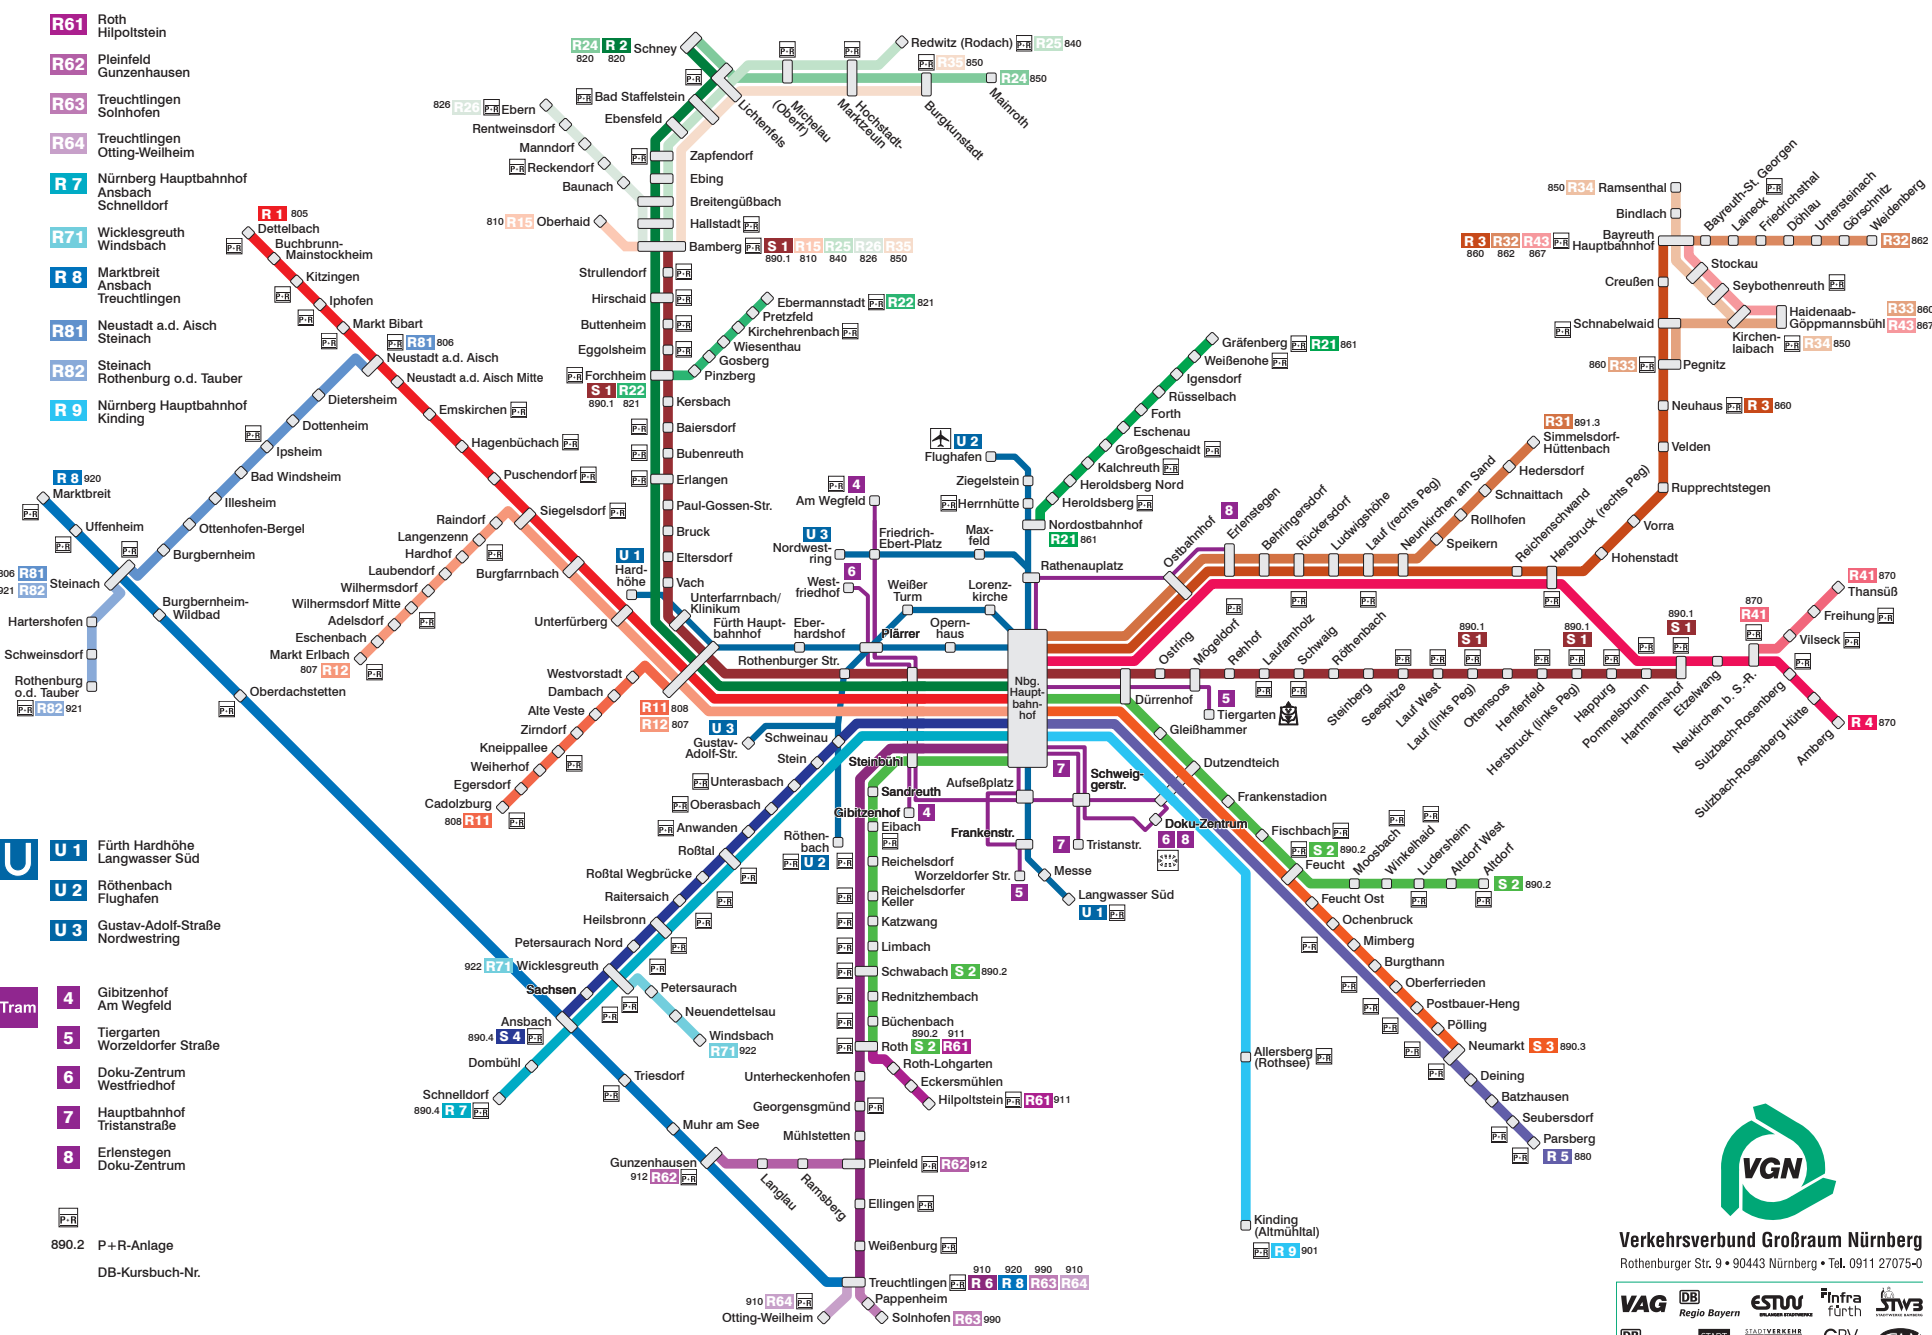

Schienenennetz Gesamtraum

Stand: 02.12.2017

- S** **S 1** Bamberg
Forchheim
Erlangen
Nürnberg Hauptbahnhof
Lauf (links Peg)
Hartmannshof
- S 2** Roth
Nürnberg Hauptbahnhof
Feucht
Aldorf
- S 3** Nürnberg Hauptbahnhof
Neumarkt
- S 4** Nürnberg Hauptbahnhof
Ansbach
- R** **R 1** Nürnberg Hauptbahnhof
Neustadt a.d. Aisch
Kitzingen
Dettelbach
- R 11** Fürth Hauptbahnhof
Cadolzburg
- R 12** Nürnberg Hauptbahnhof
Fürth Hauptbahnhof
Markt Erlbach
- R 15** Bamberg
Oberhaid
- R 2** Nürnberg Hauptbahnhof
Erlangen
Forchheim
Bamberg
Lichtenfels
Schney
- R 21** Nürnberg Nordostbahnhof
Gräfenberg
- R 22** Forchheim
Ebermannstadt
- R 24** Schney
Lichtenfels
Mainroth
- R 25** Bamberg
Lichtenfels
Redwitz (Rodach)
- R 26** Bamberg
Ebern
- R 3** Nürnberg Hauptbahnhof
Hersbruck (rechts Peg)
Pegnitz
Bayreuth Hauptbahnhof
- R 31** Nürnberg Hauptbahnhof
Neunkirchen am Sand
Simmelsdorf-Hüttenbach
- R 32** Bayreuth Hauptbahnhof
Weidenberg
- R 33** Pegnitz
Kirchenlaibach
Haidenaab-Göppmannsbühl
- R 34** Ramsenthal
Bayreuth Hauptbahnhof
Kirchenlaibach
- R 35** Bamberg
Lichtenfels
Burgkunstadt
- R 4** Nürnberg Hauptbahnhof
Hersbruck (rechts Peg)
Neunkirchen (b. S.-R.)
Amberg
- R 41** Neunkirchen (b. S.-R.)
Thansüß
- R 43** Bayreuth Hauptbahnhof
Kirchenlaibach
Haidenaab-Göppmannsbühl
- R 5** Nürnberg Hauptbahnhof
Neumarkt
Parsberg
- R 6** Nürnberg Hauptbahnhof
Roth
Pleinfeld
Treuchtlingen
- R 61** Roth
Hilpoltstein
- R 62** Pleinfeld
Gunzenhausen
- R 63** Treuchtlingen
Solnhofen
- R 64** Treuchtlingen
Otting-Weilheim
- R 7** Nürnberg Hauptbahnhof
Ansbach
Schnelldorf
- R 71** Wicklesgreuth
Windsbach
- R 8** Marktbreit
Ansbach
Treuchtlingen
- R 81** Neustadt a.d. Aisch
Steinach
- R 82** Steinach
Rothenburg o.d. Tauber
- R 9** Nürnberg Hauptbahnhof
Kinding
- U** **U 1** Fürth Hardhöhe
Langwasser Süd
- U 2** Röthenbach
Flughafen
- U 3** Gustav-Adolf-Straße
Nordwestring
- Tram** **4** Gibitzenhof
Am Wegfeld
- 5** Tiergarten
Worzeldorfer Straße
- 6** Doku-Zentrum
Westfriedhof
- 7** Hauptbahnhof
Tristanstraße
- 8** Erlenstegen
Doku-Zentrum
- P+R** 890.2 P+R-Anlage
- DB** DB-Kursbuch-Nr.