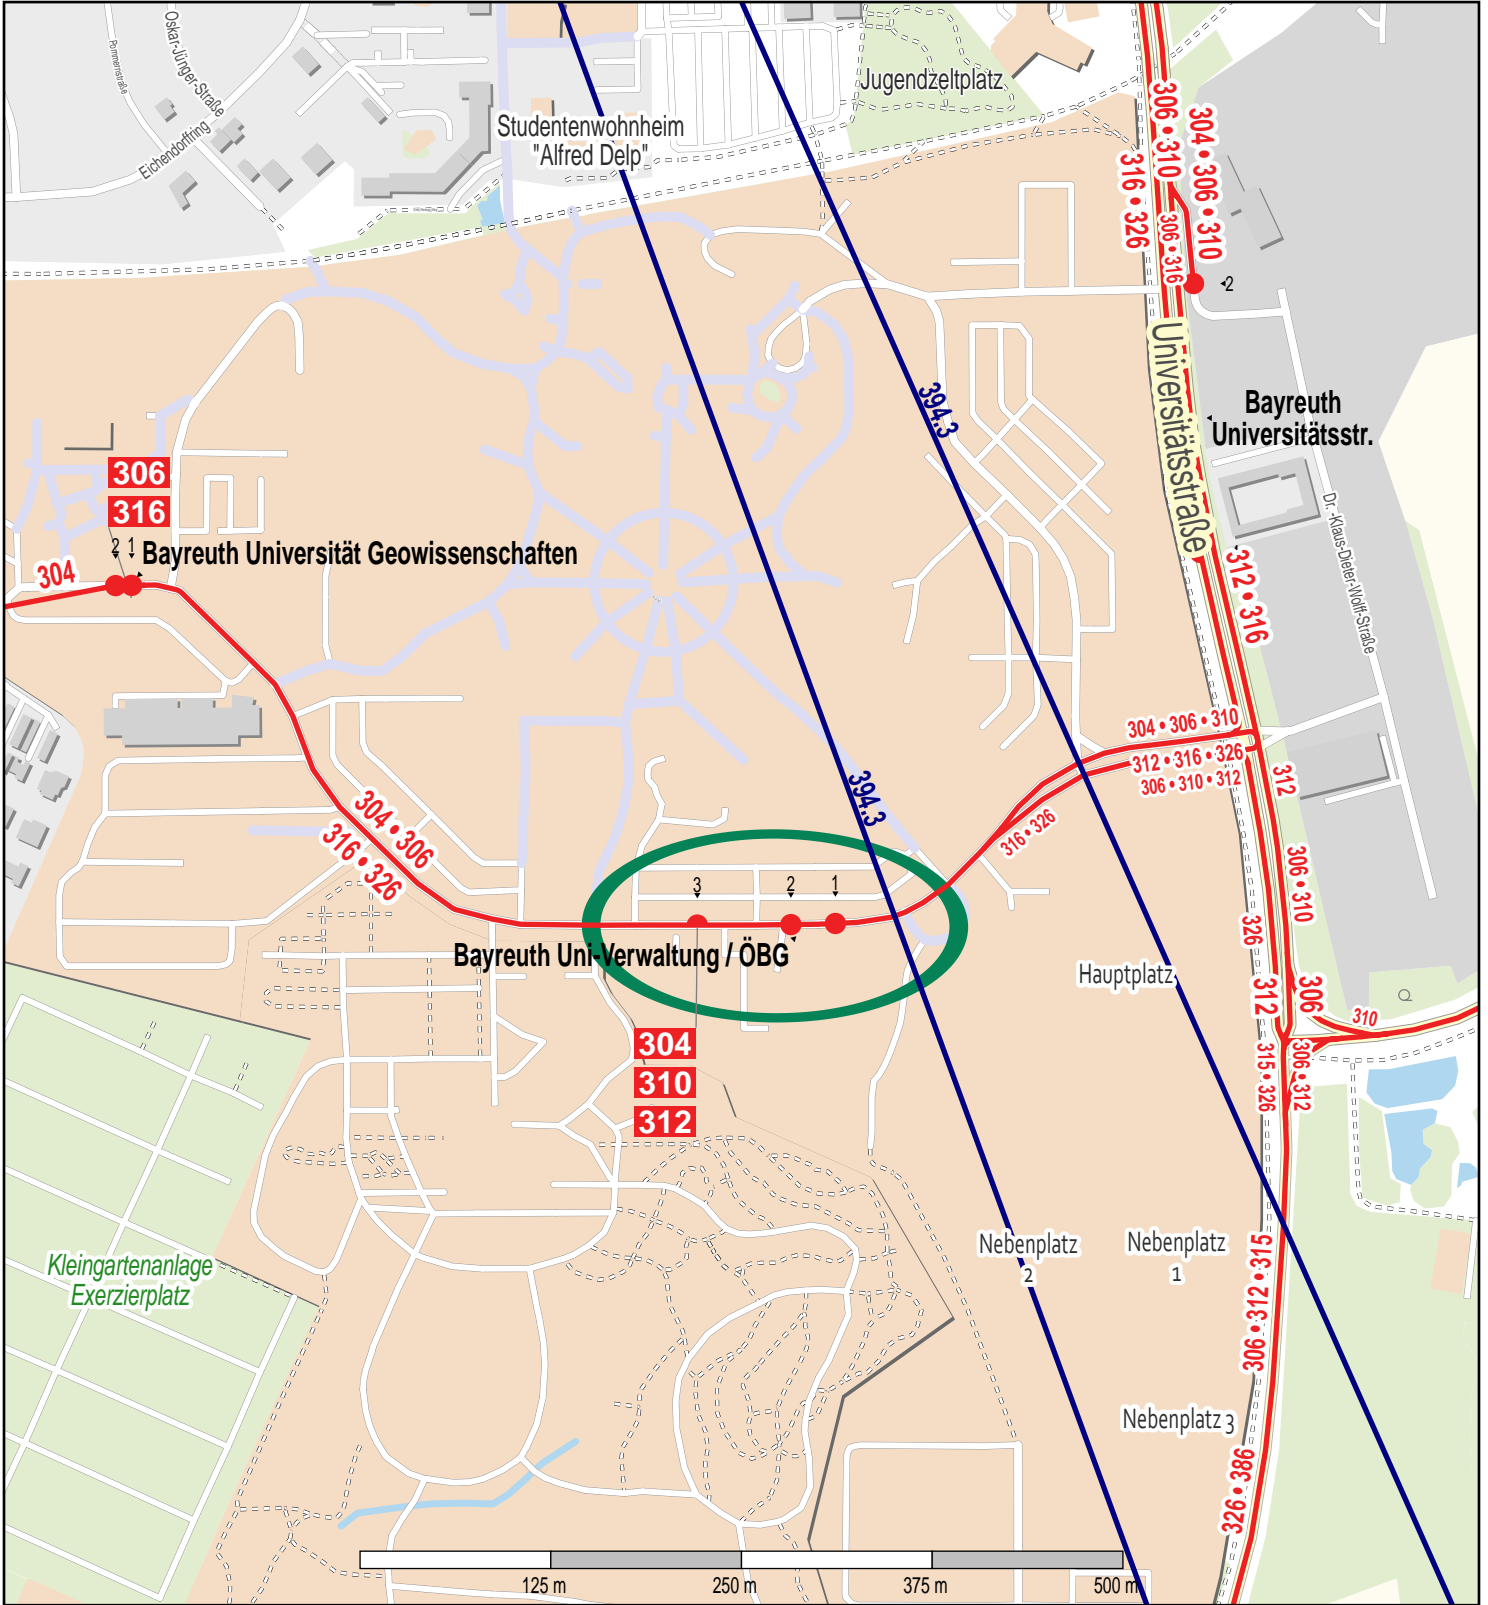

Haltestelle Bayreuth Uni-Verwaltung / ÖBG

© OpenStreetMap-Mitwirkende
Bus

Gueltig ab: 14.12.2025