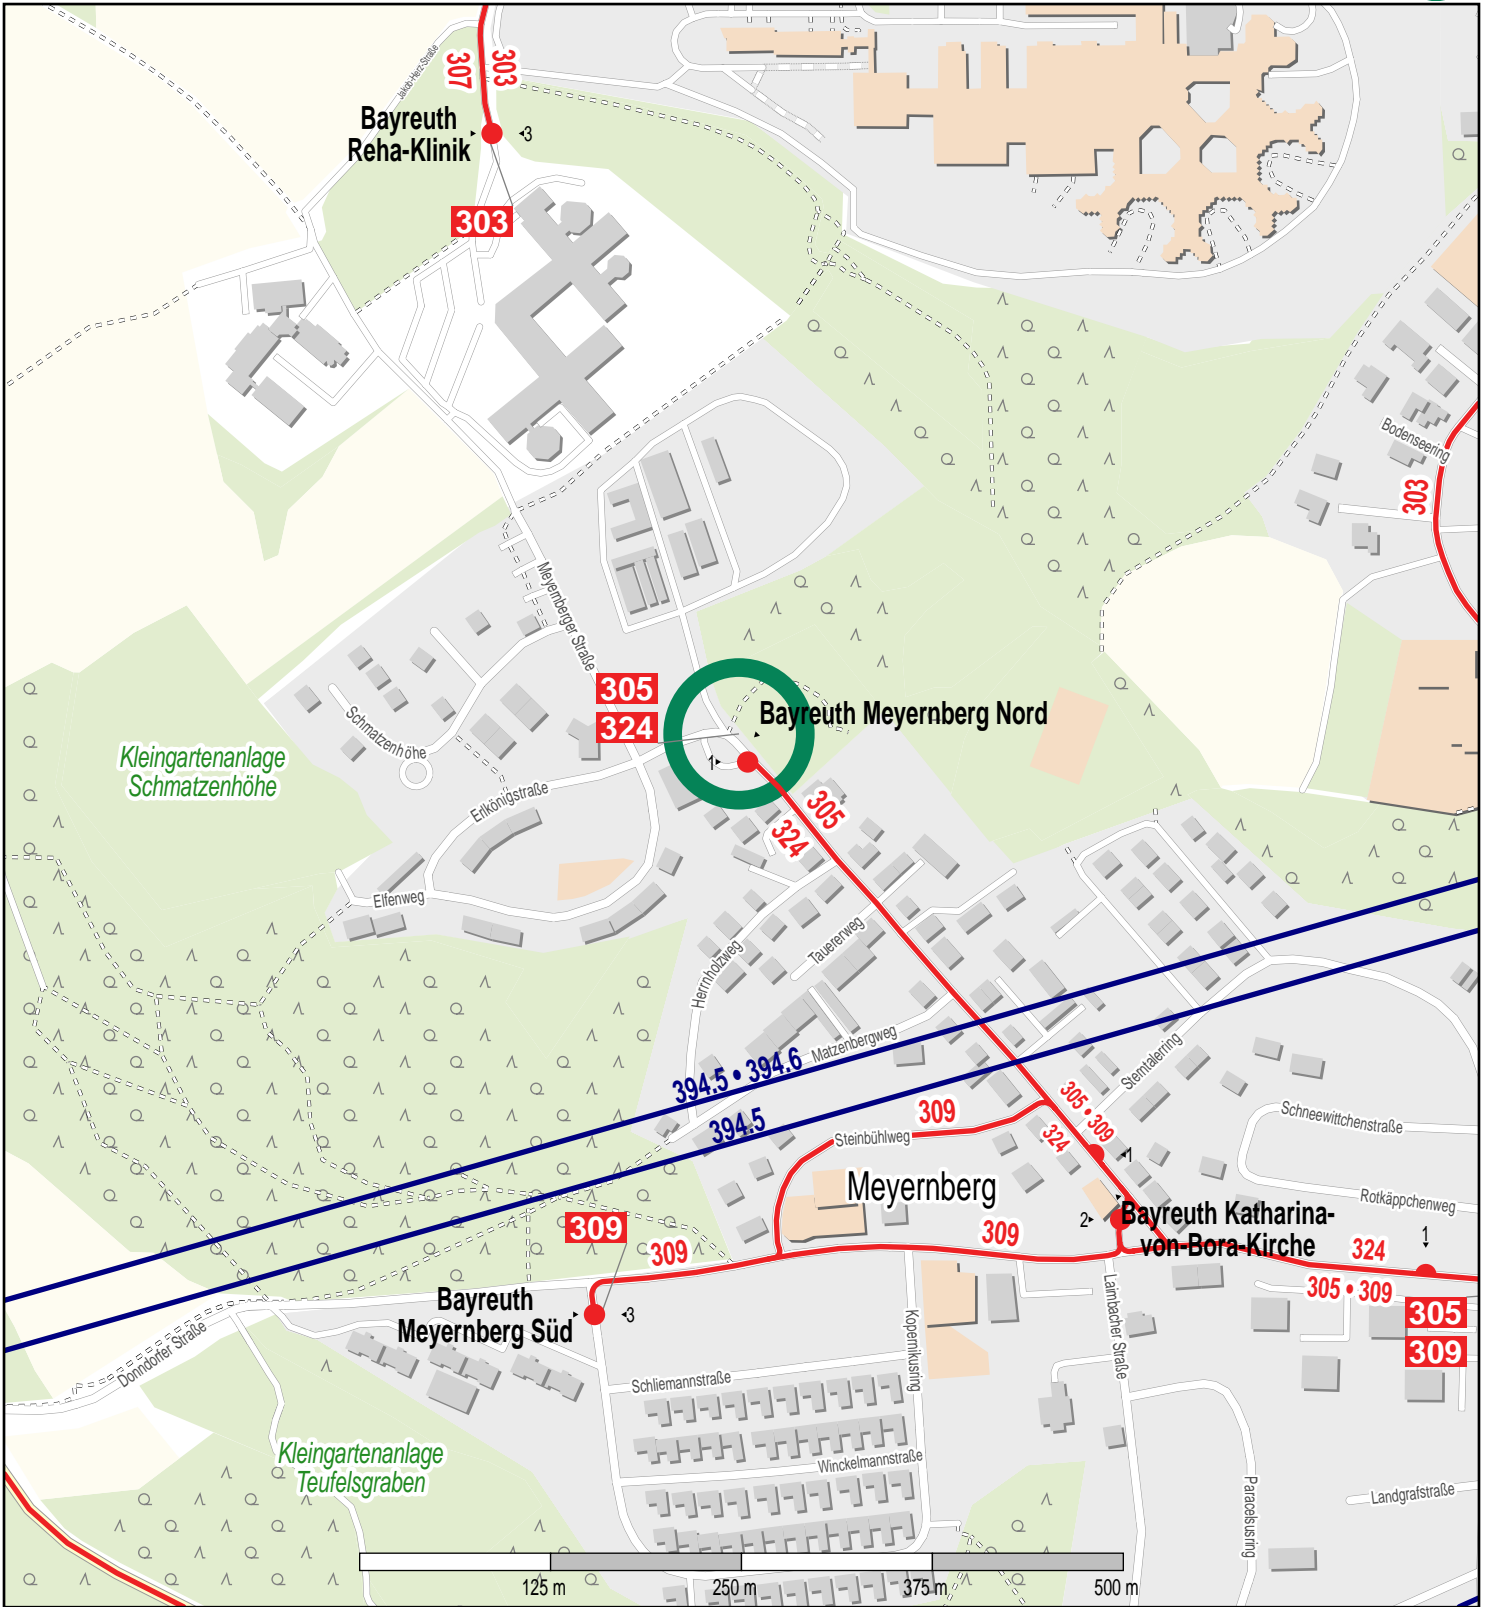

Haltestelle Bayreuth Meyernberg Nord

© OpenStreetMap-Mitwirkende
Bus

Gueltig ab: 14.12.2025