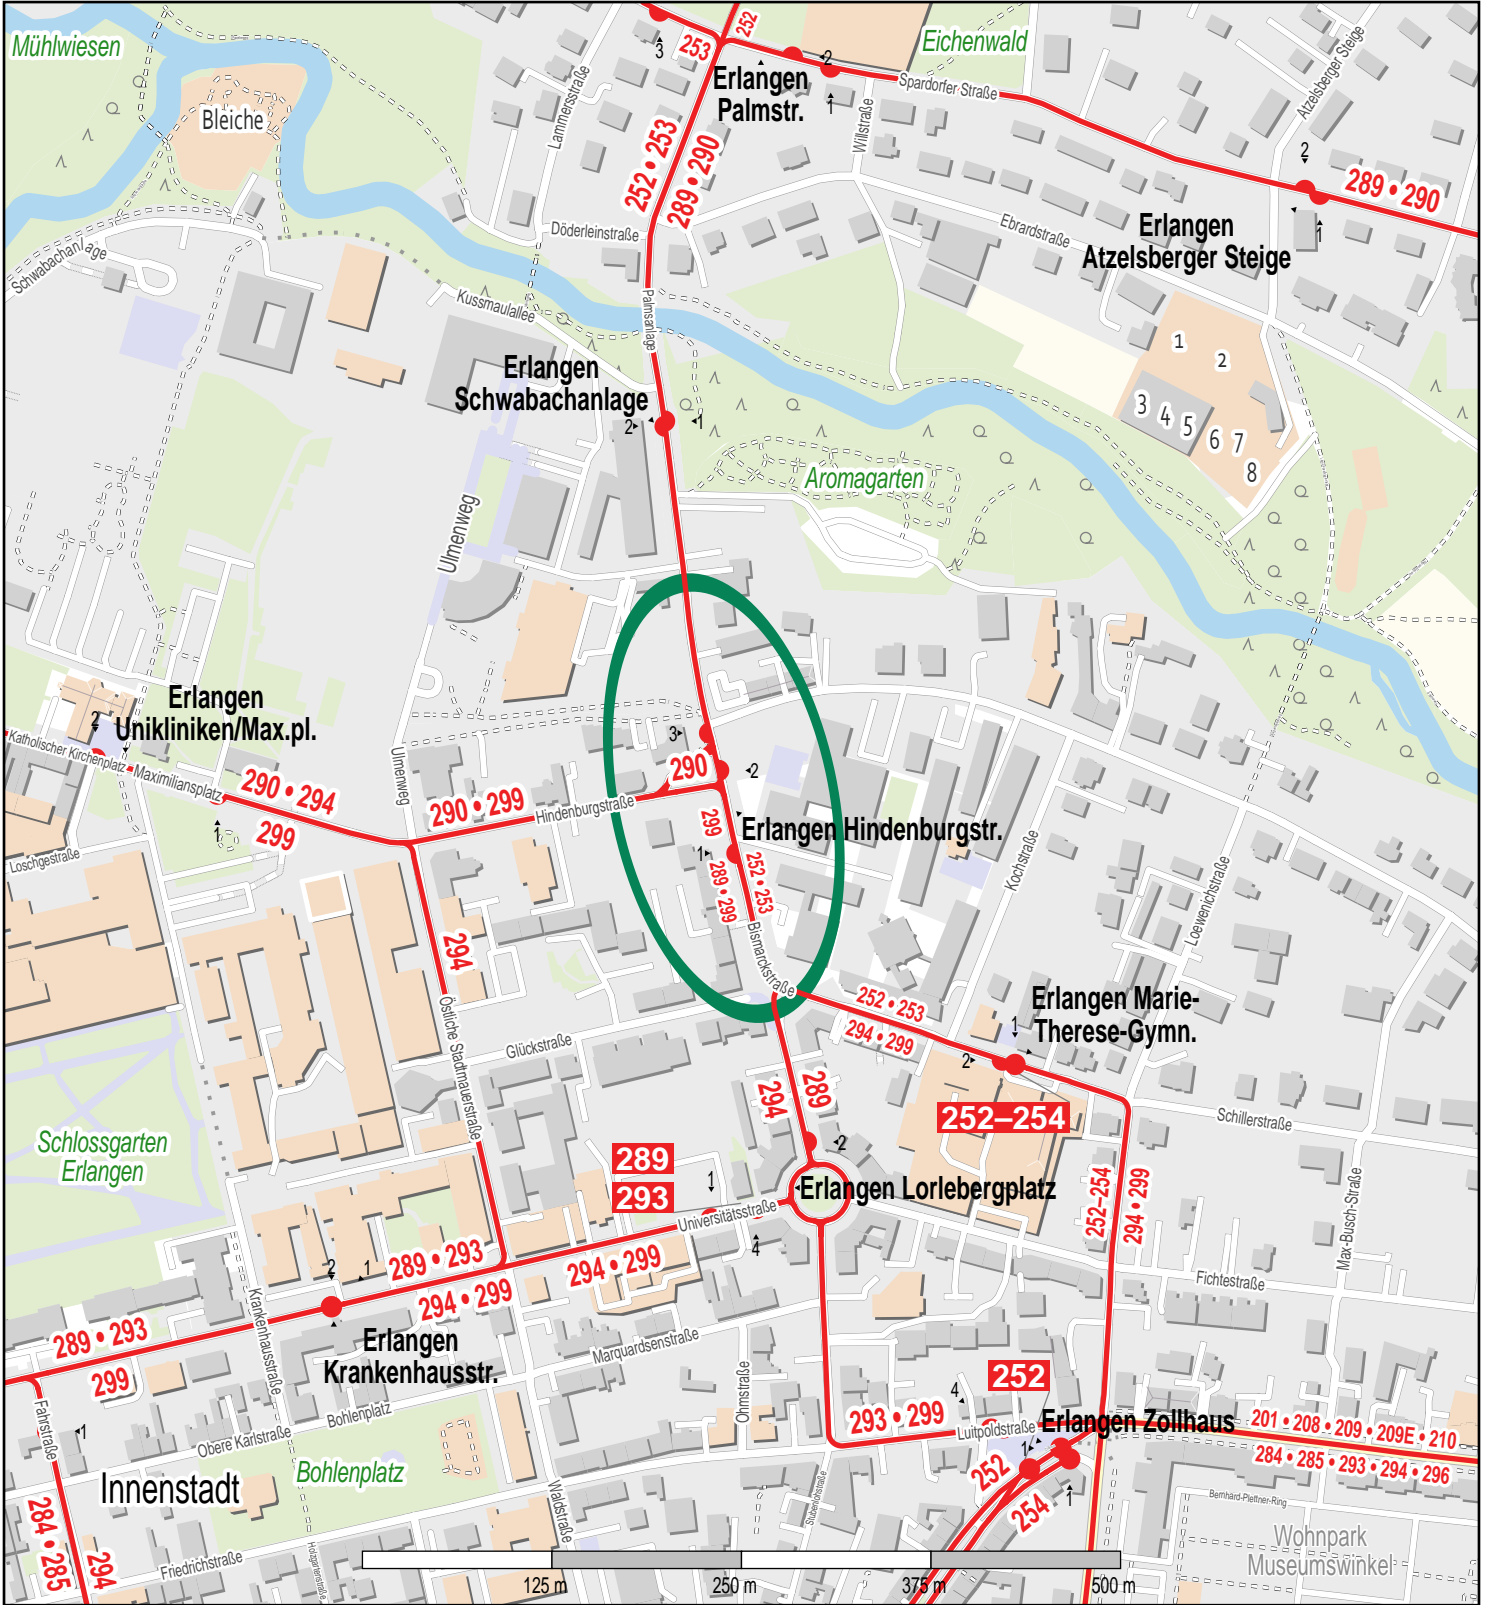

Haltestelle Erlangen Hindenburgstr.

© OpenStreetMap-Mitwirkende
Bus

Guelting ab: 14.12.2025