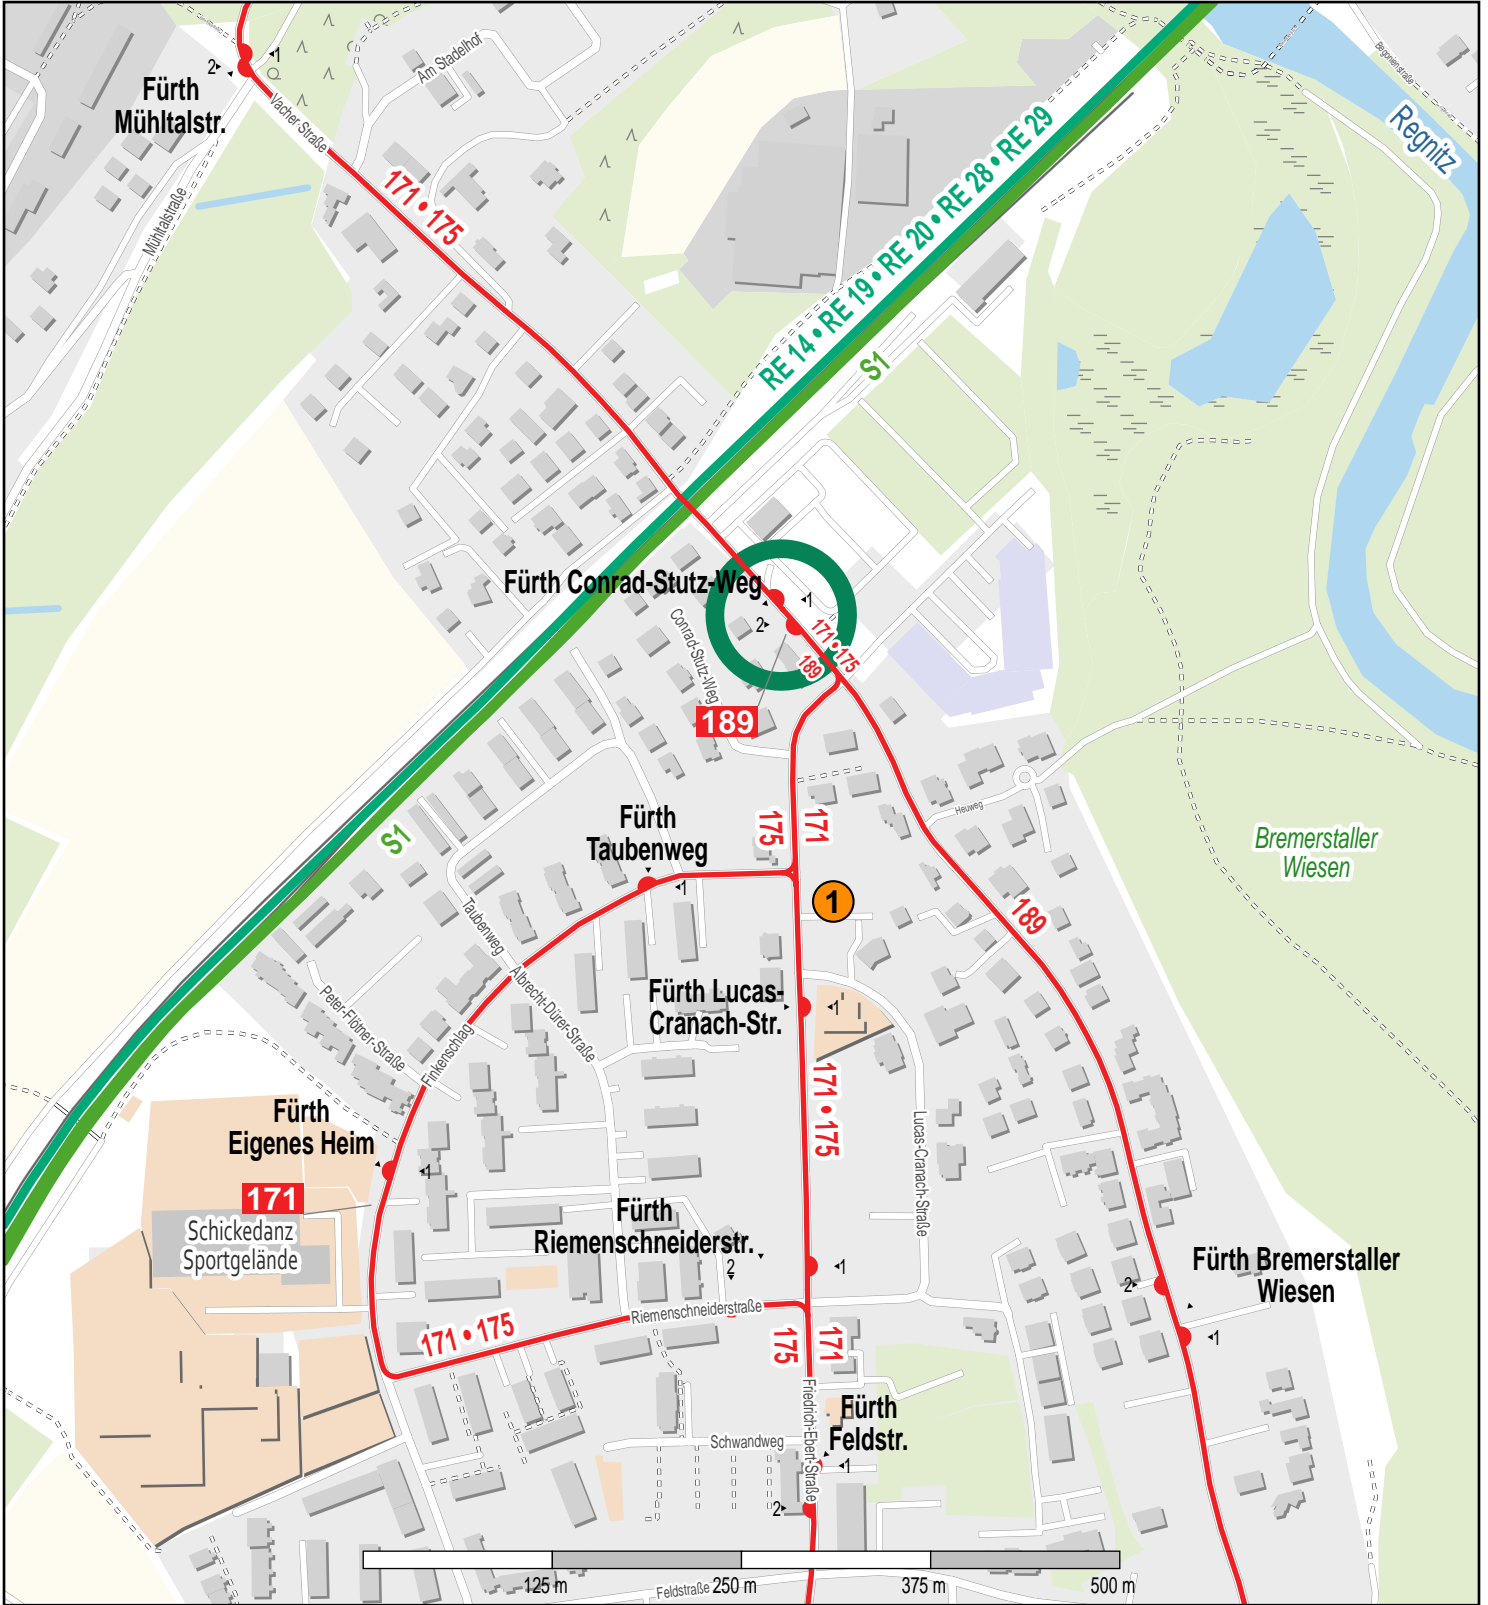

Haltestelle Fürth Conrad-Stutz-Weg

© OpenStreetMap-Mitwirkende

- Commuter
- train
- Bus
- 1 VGN-Verkaufsstelle Friedrich-Ebert-Str. 206

Gueltig ab: 14.12.2025