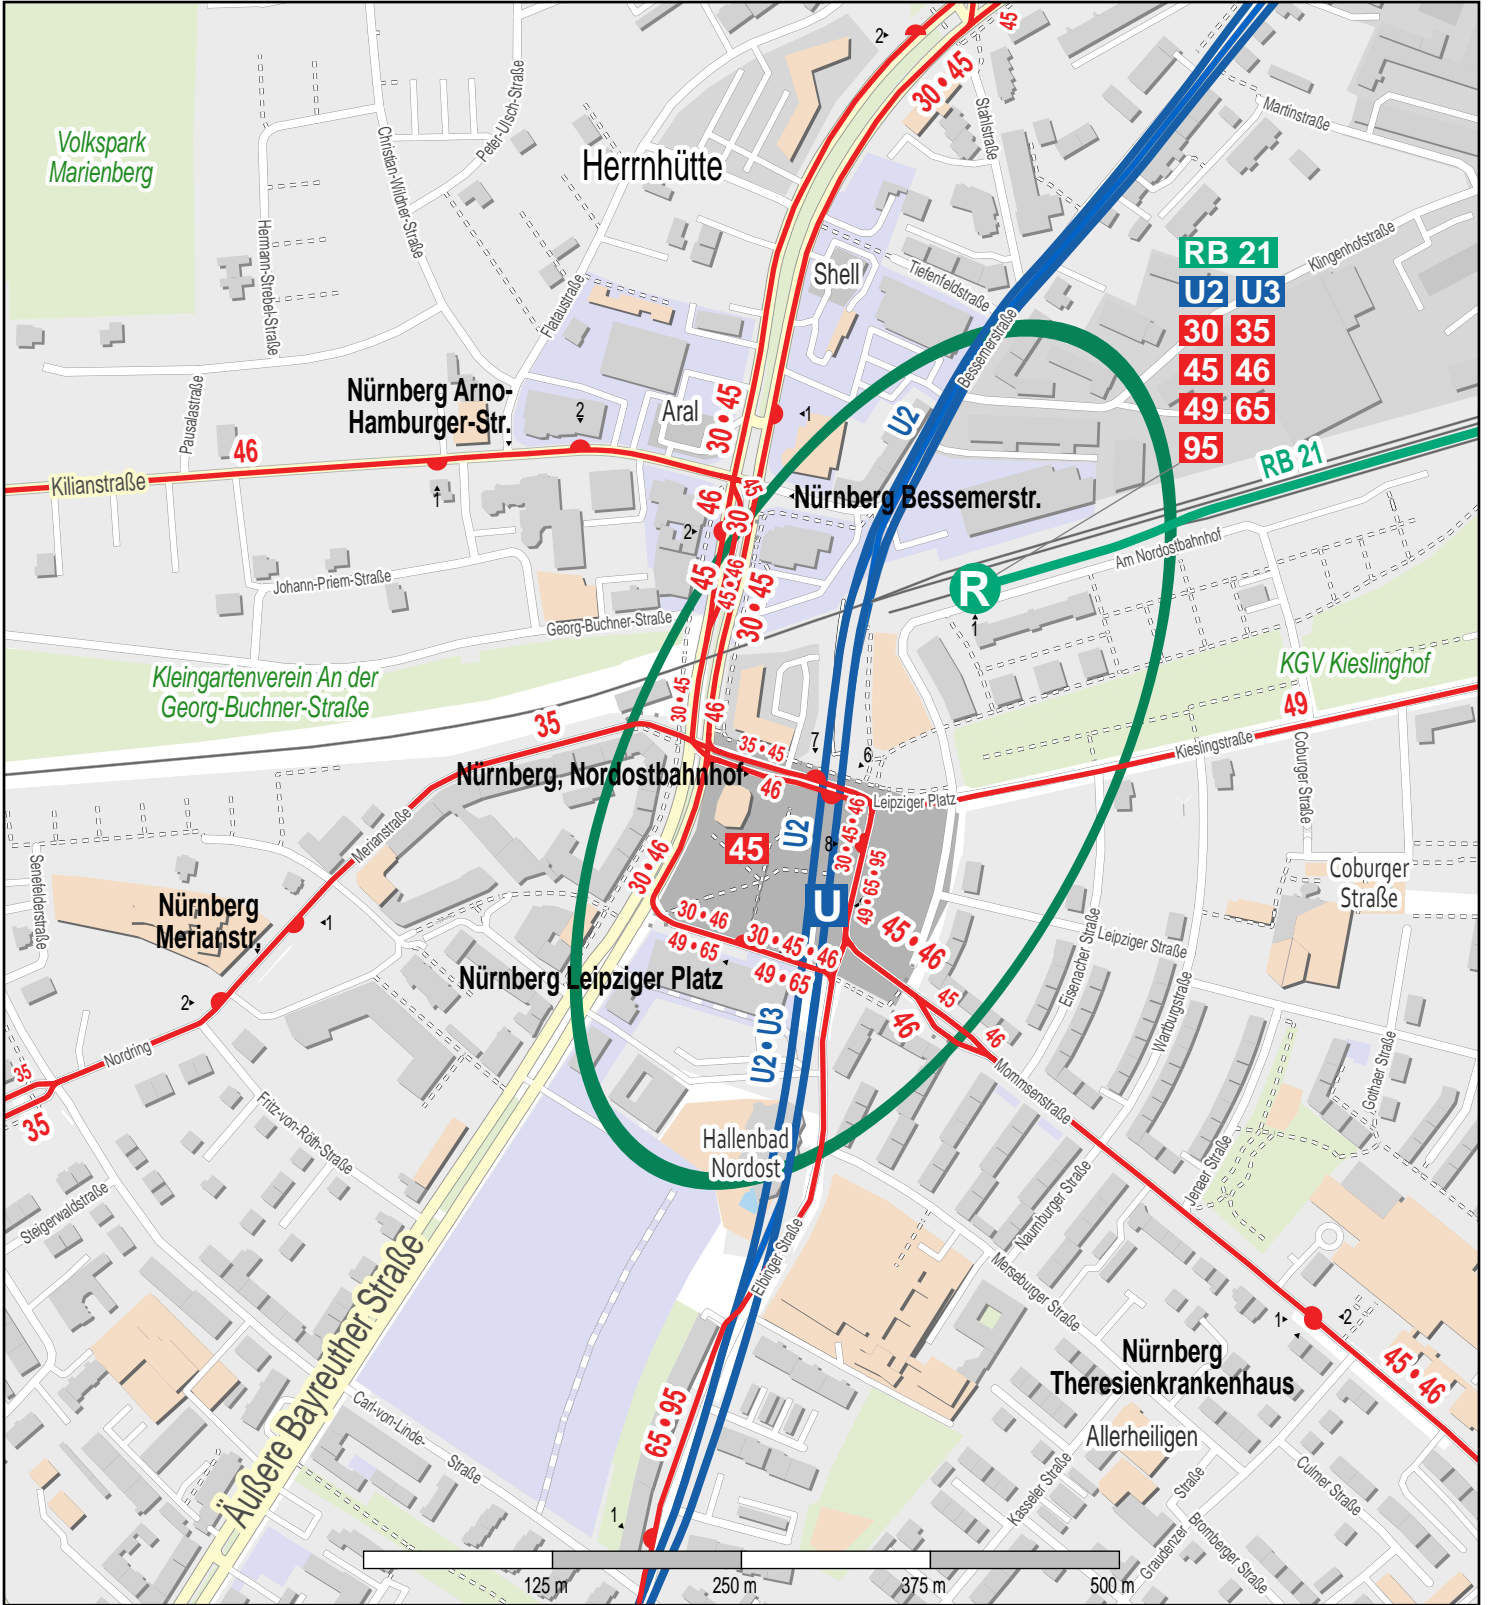

# Haltestelle Nürnberg, Nordostbahnhof

© OpenStreetMap-Mitwirkende

- Train
- Underground
- Bus

Gültig ab: 14.12.2025