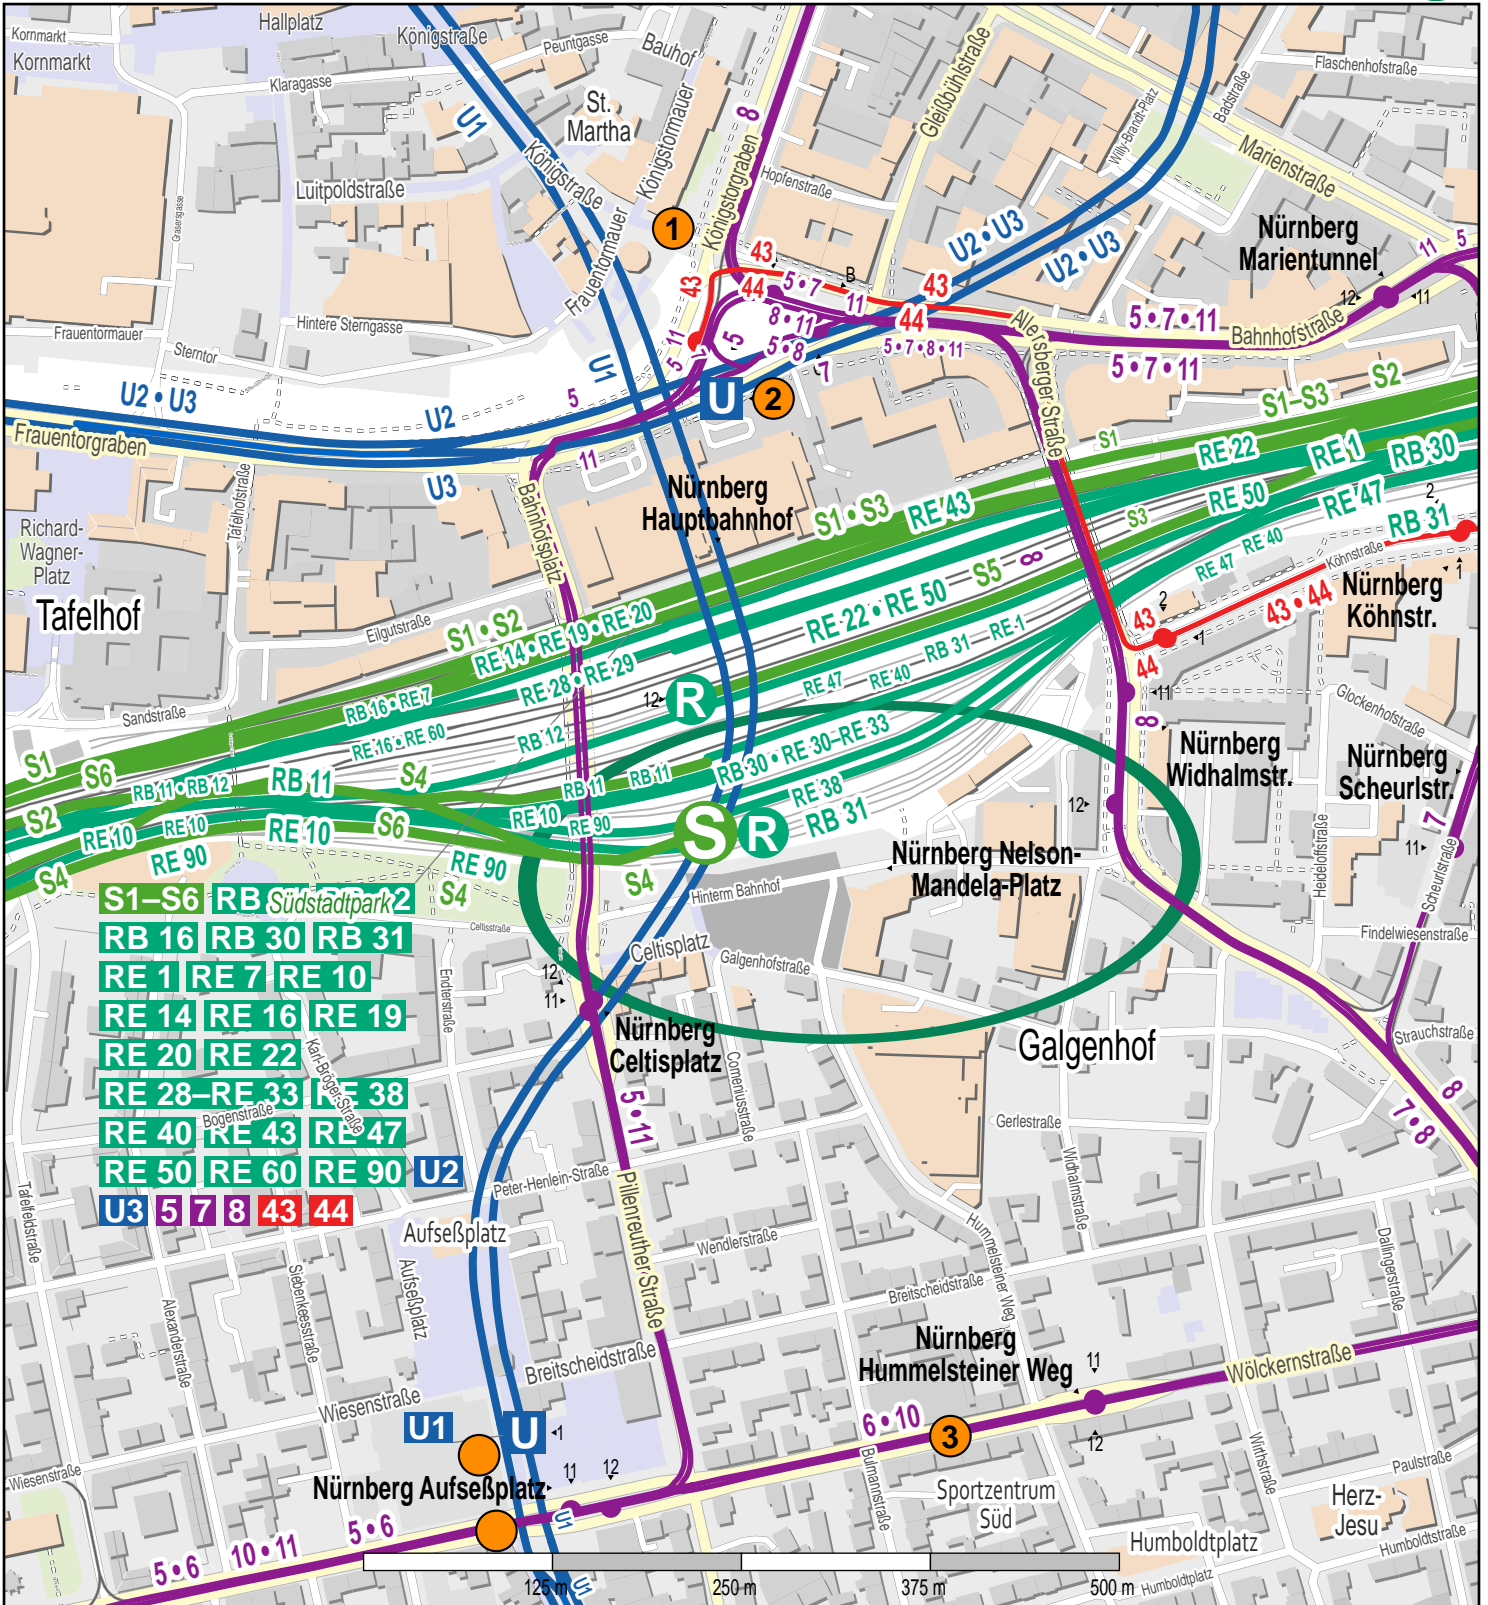

Haltestelle Nürnberg Nelson-Mandela-Platz

© OpenStreetMap-Mitwirkende

- Tram
- train
- Underground
- Tram
- Bus

- 1** VAG-KundenCenter U-Bahn Verteilergeschoss Königstorpassage
Mo-Fr: 7:00-20:00 Uhr / Sa: 9:00-14:00 Uhr
- 2** VGN-Verkaufsstelle DB Reisezentrum Nürnberg Bahnhofsplatz 9
Mo-Fr: 7:00-21:00 Uhr / Sa: 9:00-19:00 Uhr / So u. Feiertag: 10:00-20:00 Uhr
- 3** VGN-Verkaufsstelle Wölckernstr. 79
- weitere Verkaufsstelle