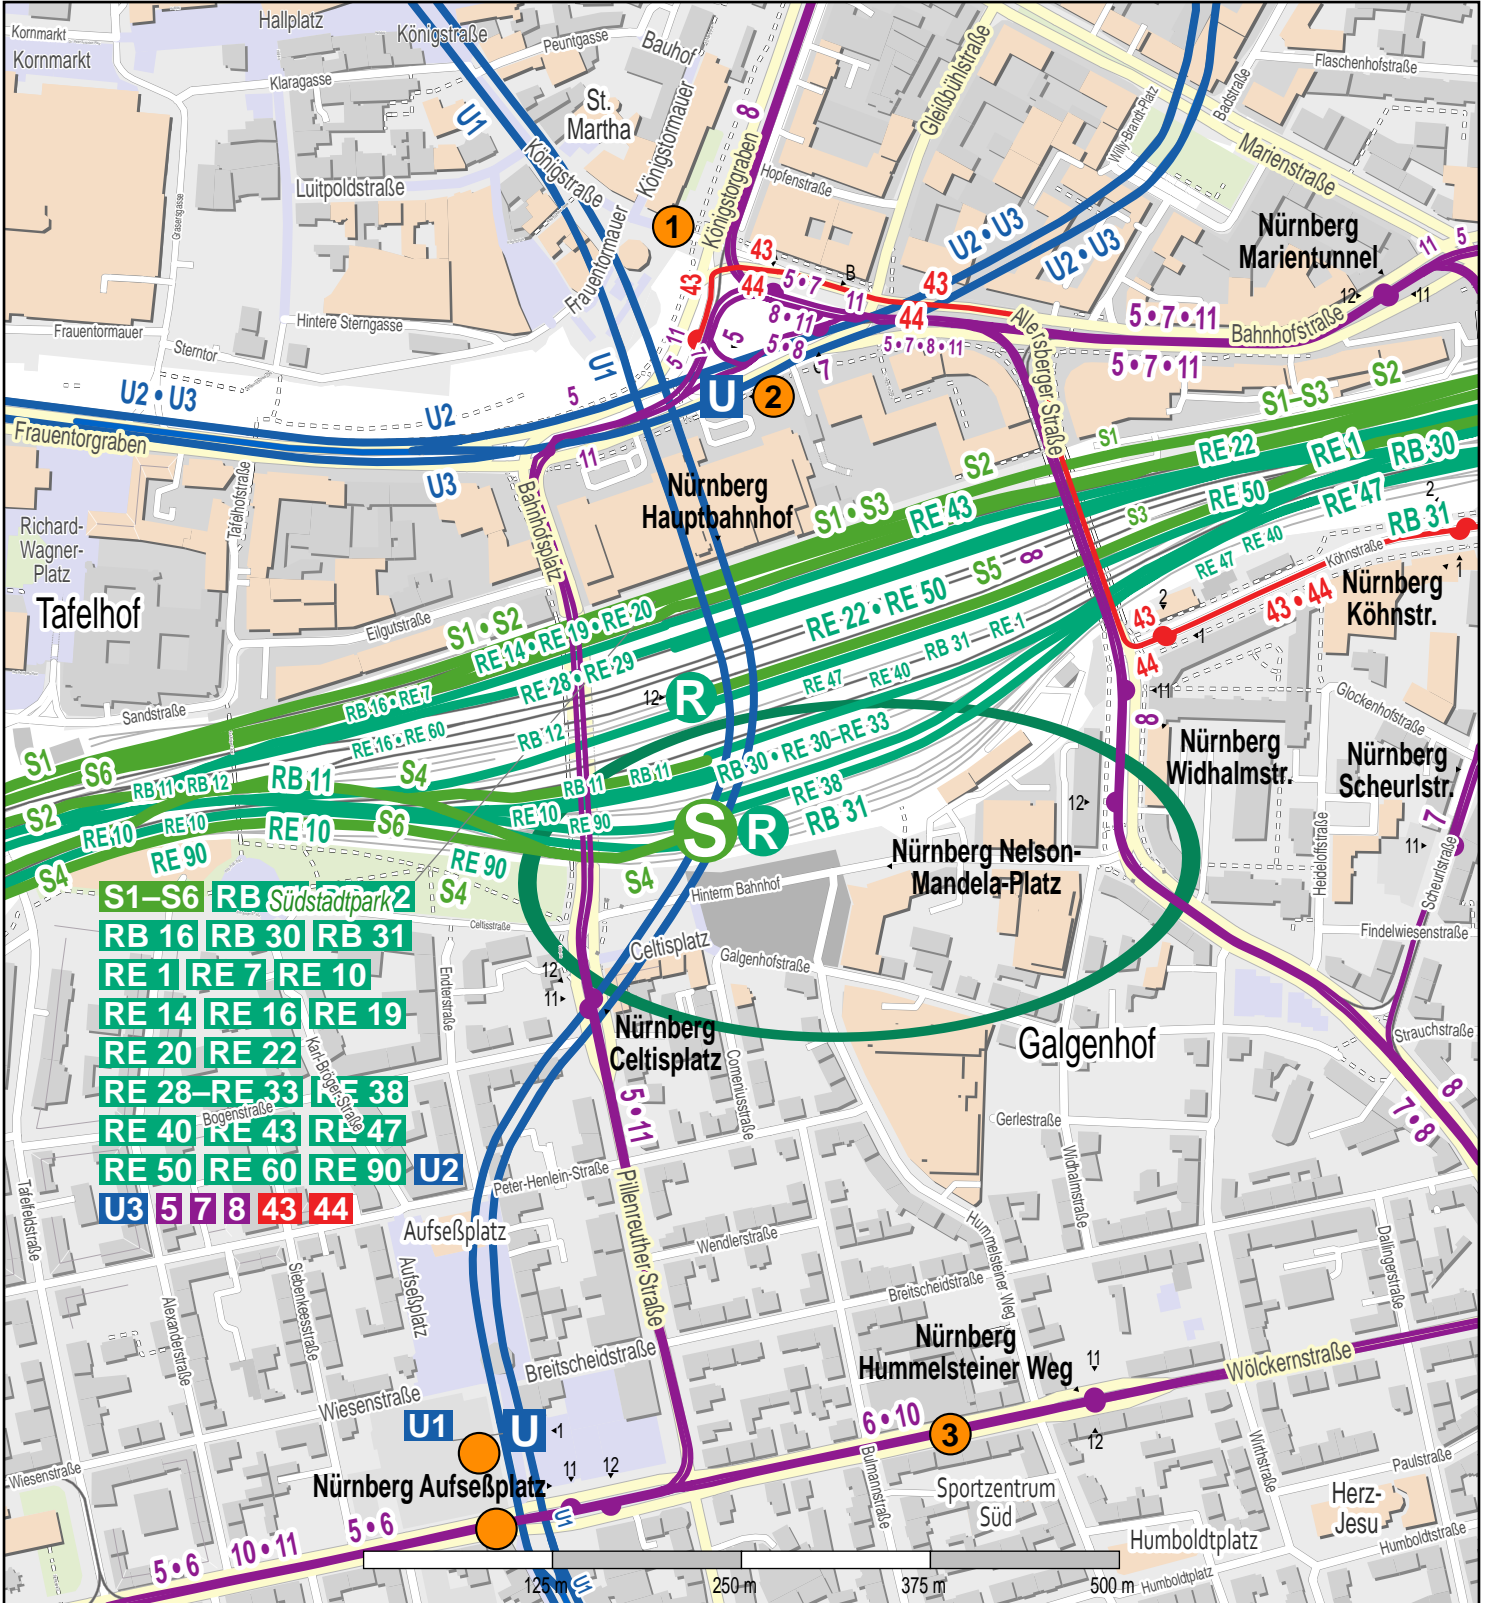

# Haltestelle Nürnberg Nelson-Mandela-Platz

© OpenStreetMap-Mitwirkende

- Tram
- train
- Underground
- Tram
- Bus

- 1** VAG-KundenCenter U-Bahn Verteilergeschoss Königstorpassage  
Mo-Fr: 7:00-20:00 Uhr / Sa: 9:00-14:00 Uhr
- 2** VGN-Verkaufsstelle DB Reisezentrum Nürnberg Bahnhofsplatz 9  
Mo-Fr: 7:00-21:00 Uhr / Sa: 9:00-19:00 Uhr / So u. Feiertag: 10:00-20:00 Uhr
- 3** VGN-Verkaufsstelle Wölckernstr. 79
- weitere Verkaufsstelle