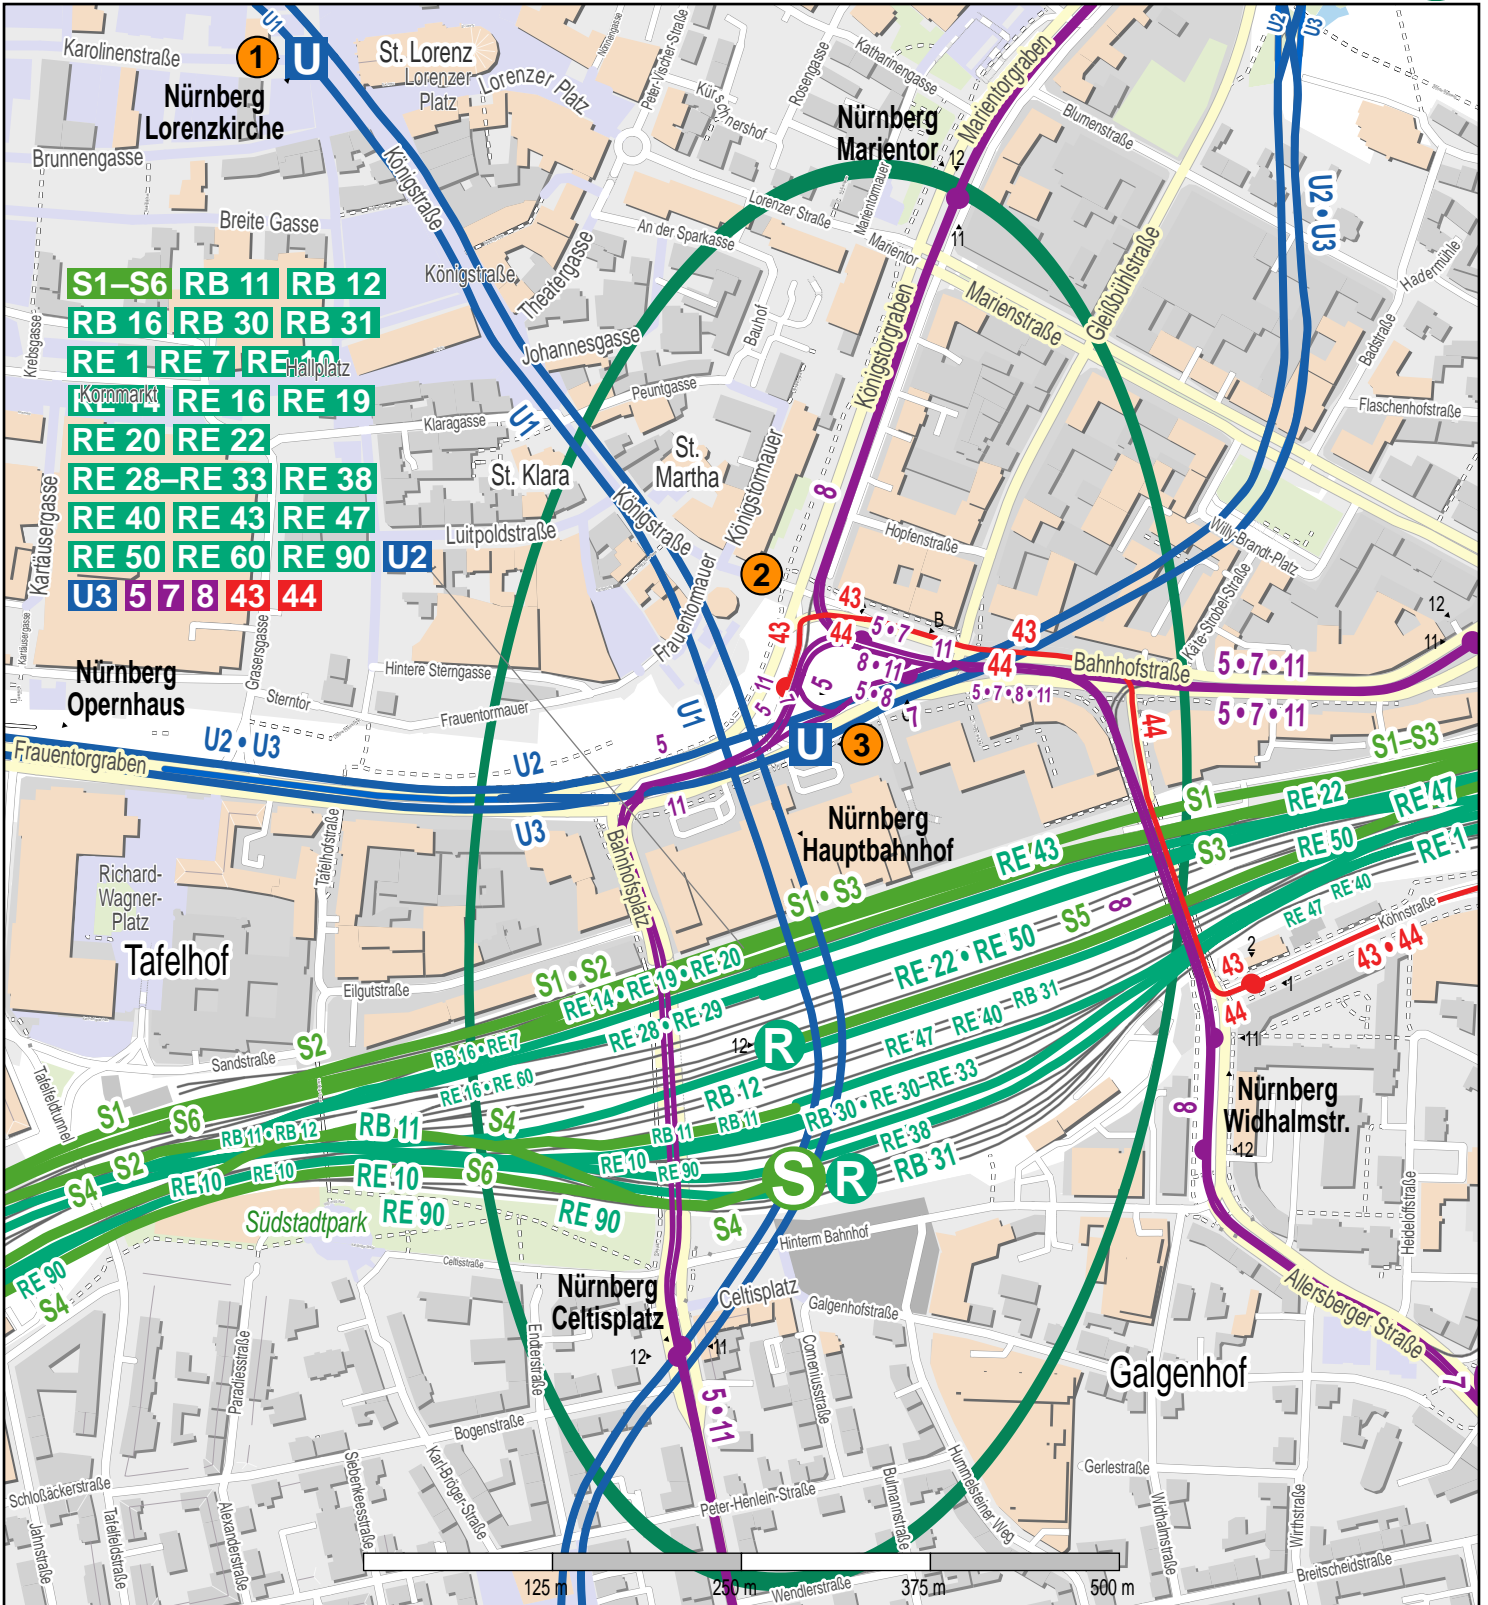

Haltestelle Nürnberg Hauptbahnhof

© OpenStreetMap-Mitwirkende

- Tram
- train
- Underground
- Tram
- Bus

- 1** VGN-Verkaufsstelle Presse-Shop Ausgang Königstraße
- 2** VAG-KundenCenter U-Bahn Verteilergeschoss Königstorpassage
Mo-Fr: 7:00-20:00 Uhr/ Sa: 9:00-14:00 Uhr
- 3** VGN-Verkaufsstelle DB Reisezentrum Nürnberg Bahnhofsplatz 9
Mo-Fr: 7:00-21:00 Uhr/ Sa: 9:00-19:00 Uhr/ So u. Feiertag: 10:00-20:00 Uhr